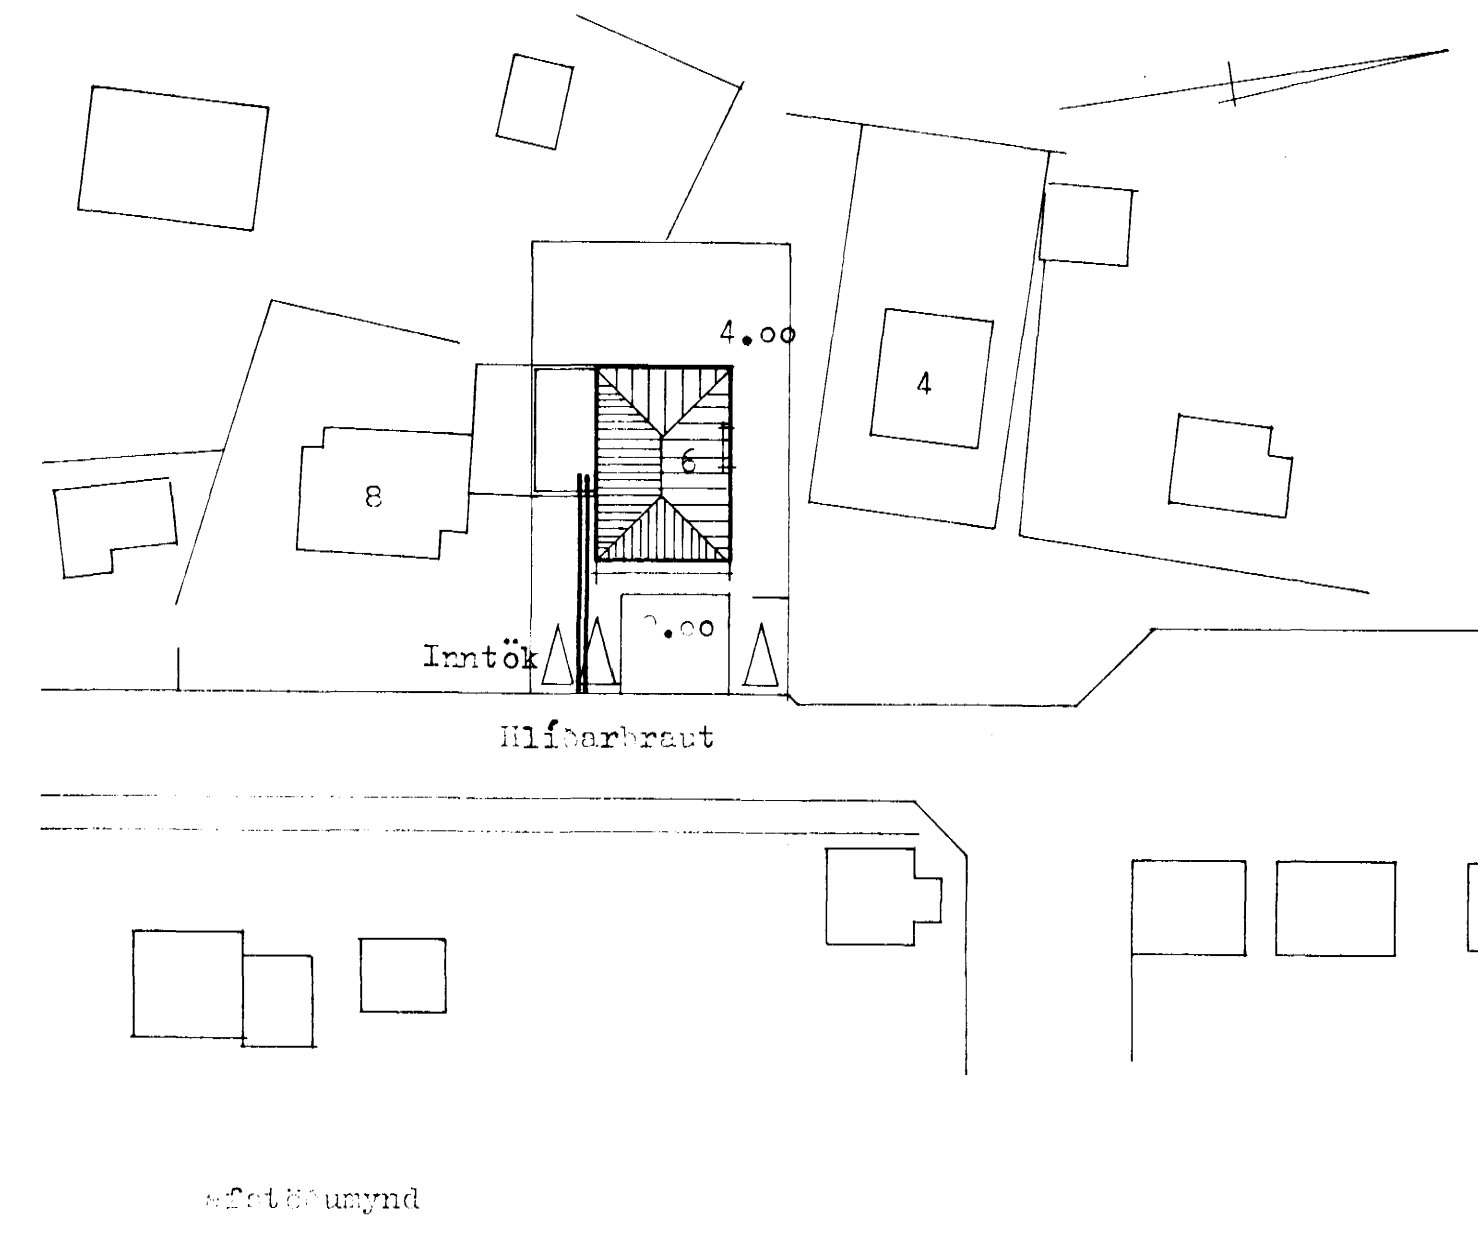

neðri hæð

Húsvéita nr. 2937 Teikning nr. 2207
 Samþykkt þ. 4-11 1983
 f.h. RAFVEITU HAFNARFIJARDAR
Jón Guðnason
 Eftirlitsmaður rafhlagna

Tafla úthversisöfnis 220V.
 4. 11. 83
 Albert Kristjánsson

TEIKNISTOFAN RÖDULL
 ARMÚLA 36 - 105 REYKJAVÍK - SÍMI 27790
 Hlíðarbraut 6 Hafnarfirði
 REFLAGNIR