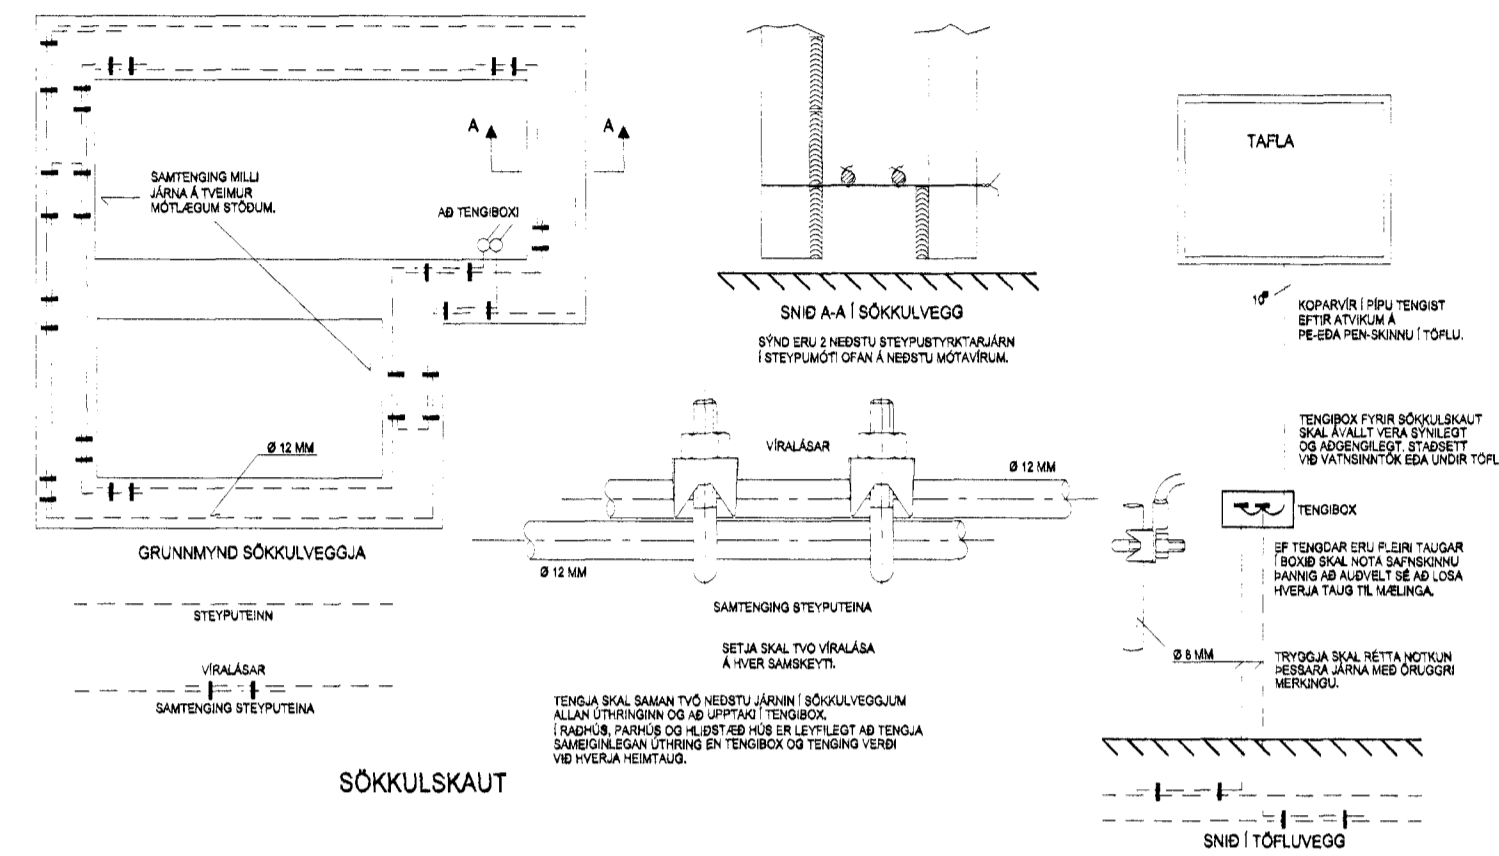

3/5 2012
[Signature]

SOKKULSKAUT

ADALTAFLA

AFSTÖÐUMYND MKV. 1:500

SNIÐ A-A MKV. 1:50

[Signature]