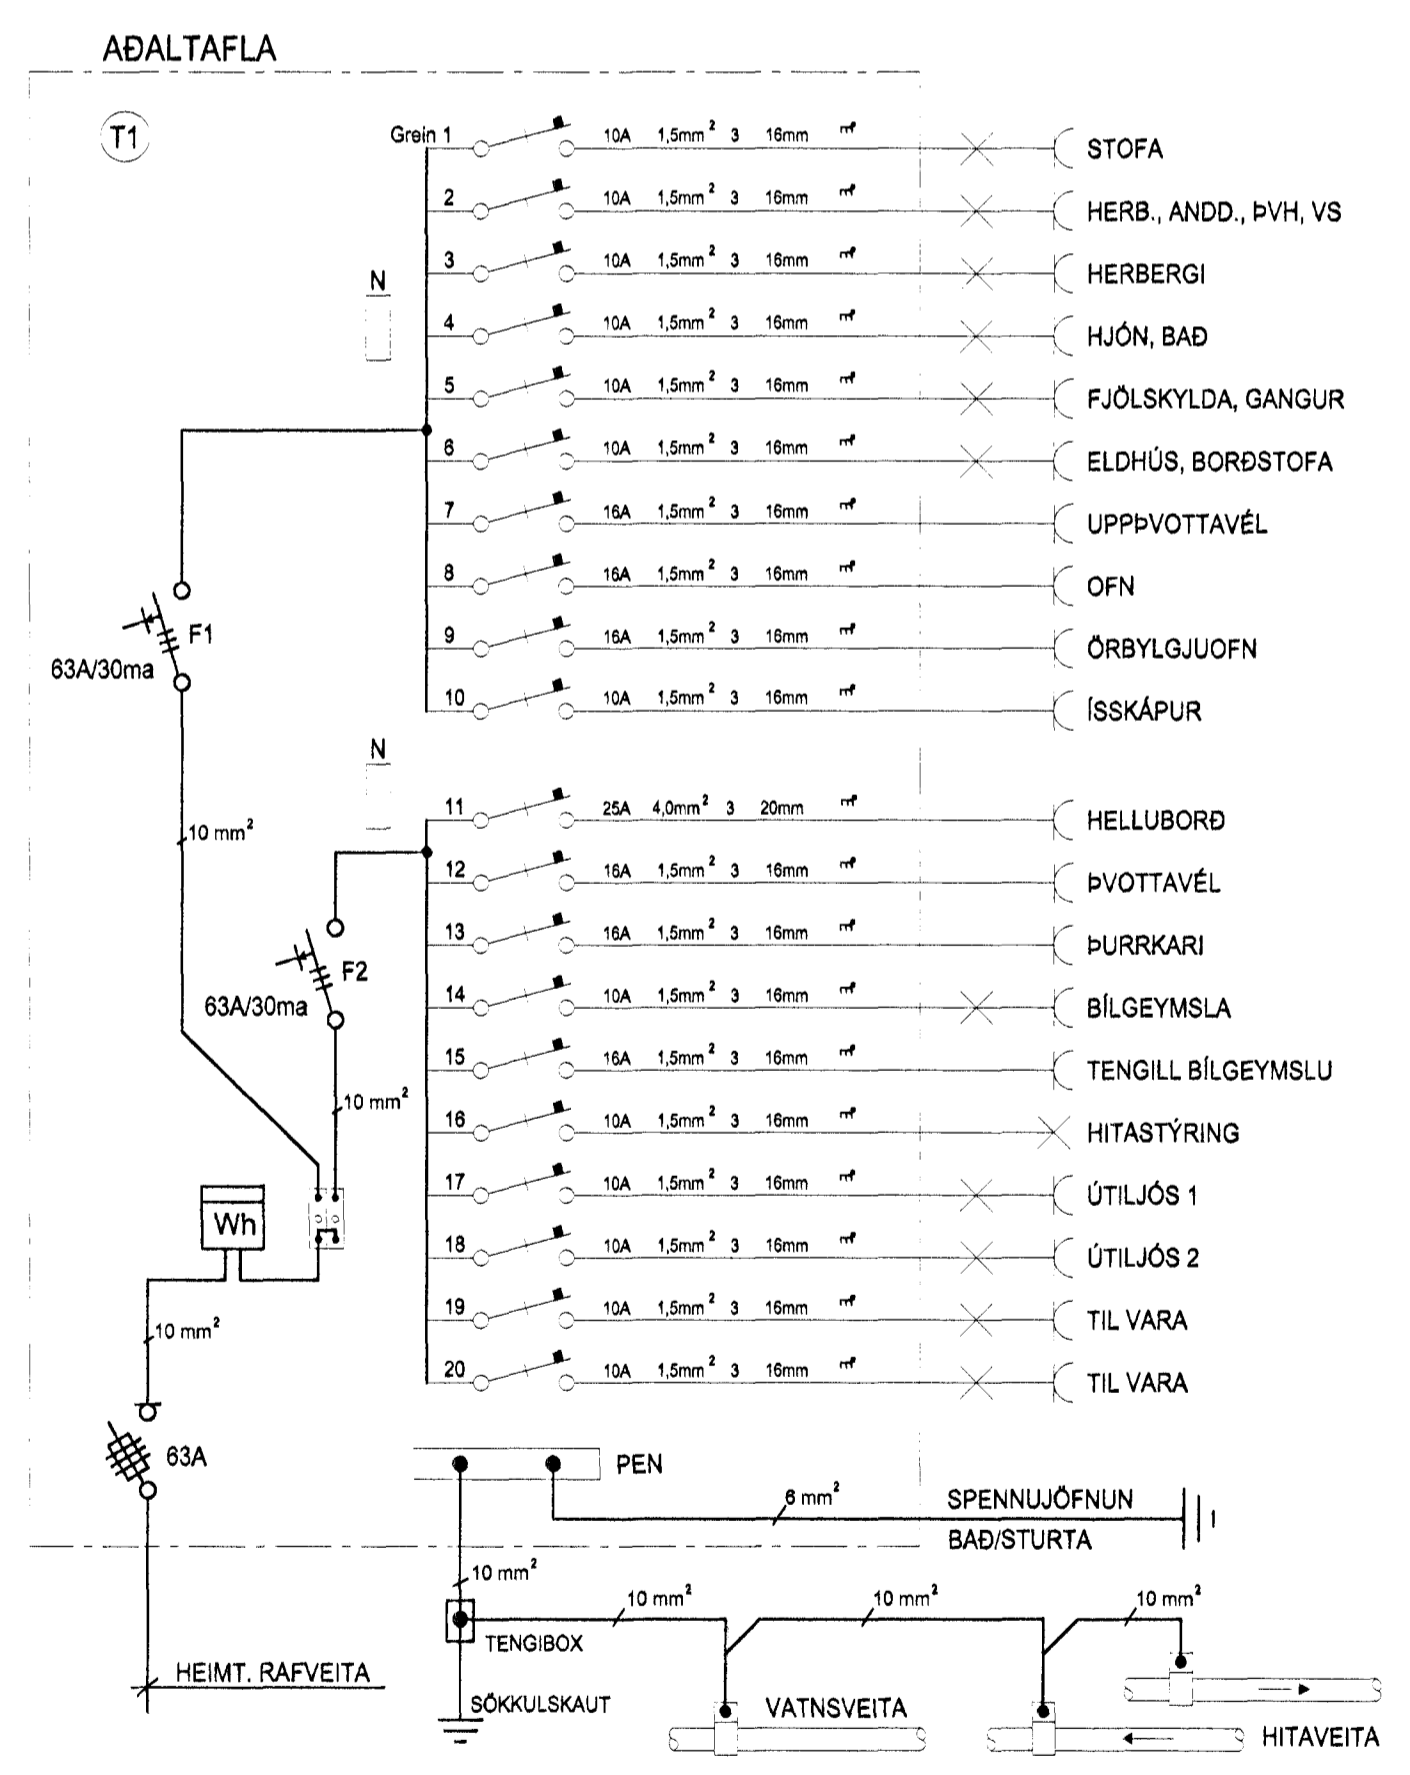

3/5 2012
[Signature]

SOKKULSKAUT

ADALTAFLA

AFSTÖÐUMYND MKV. 1:500

SNIÐ A-A MKV. 1:50

[Signature]