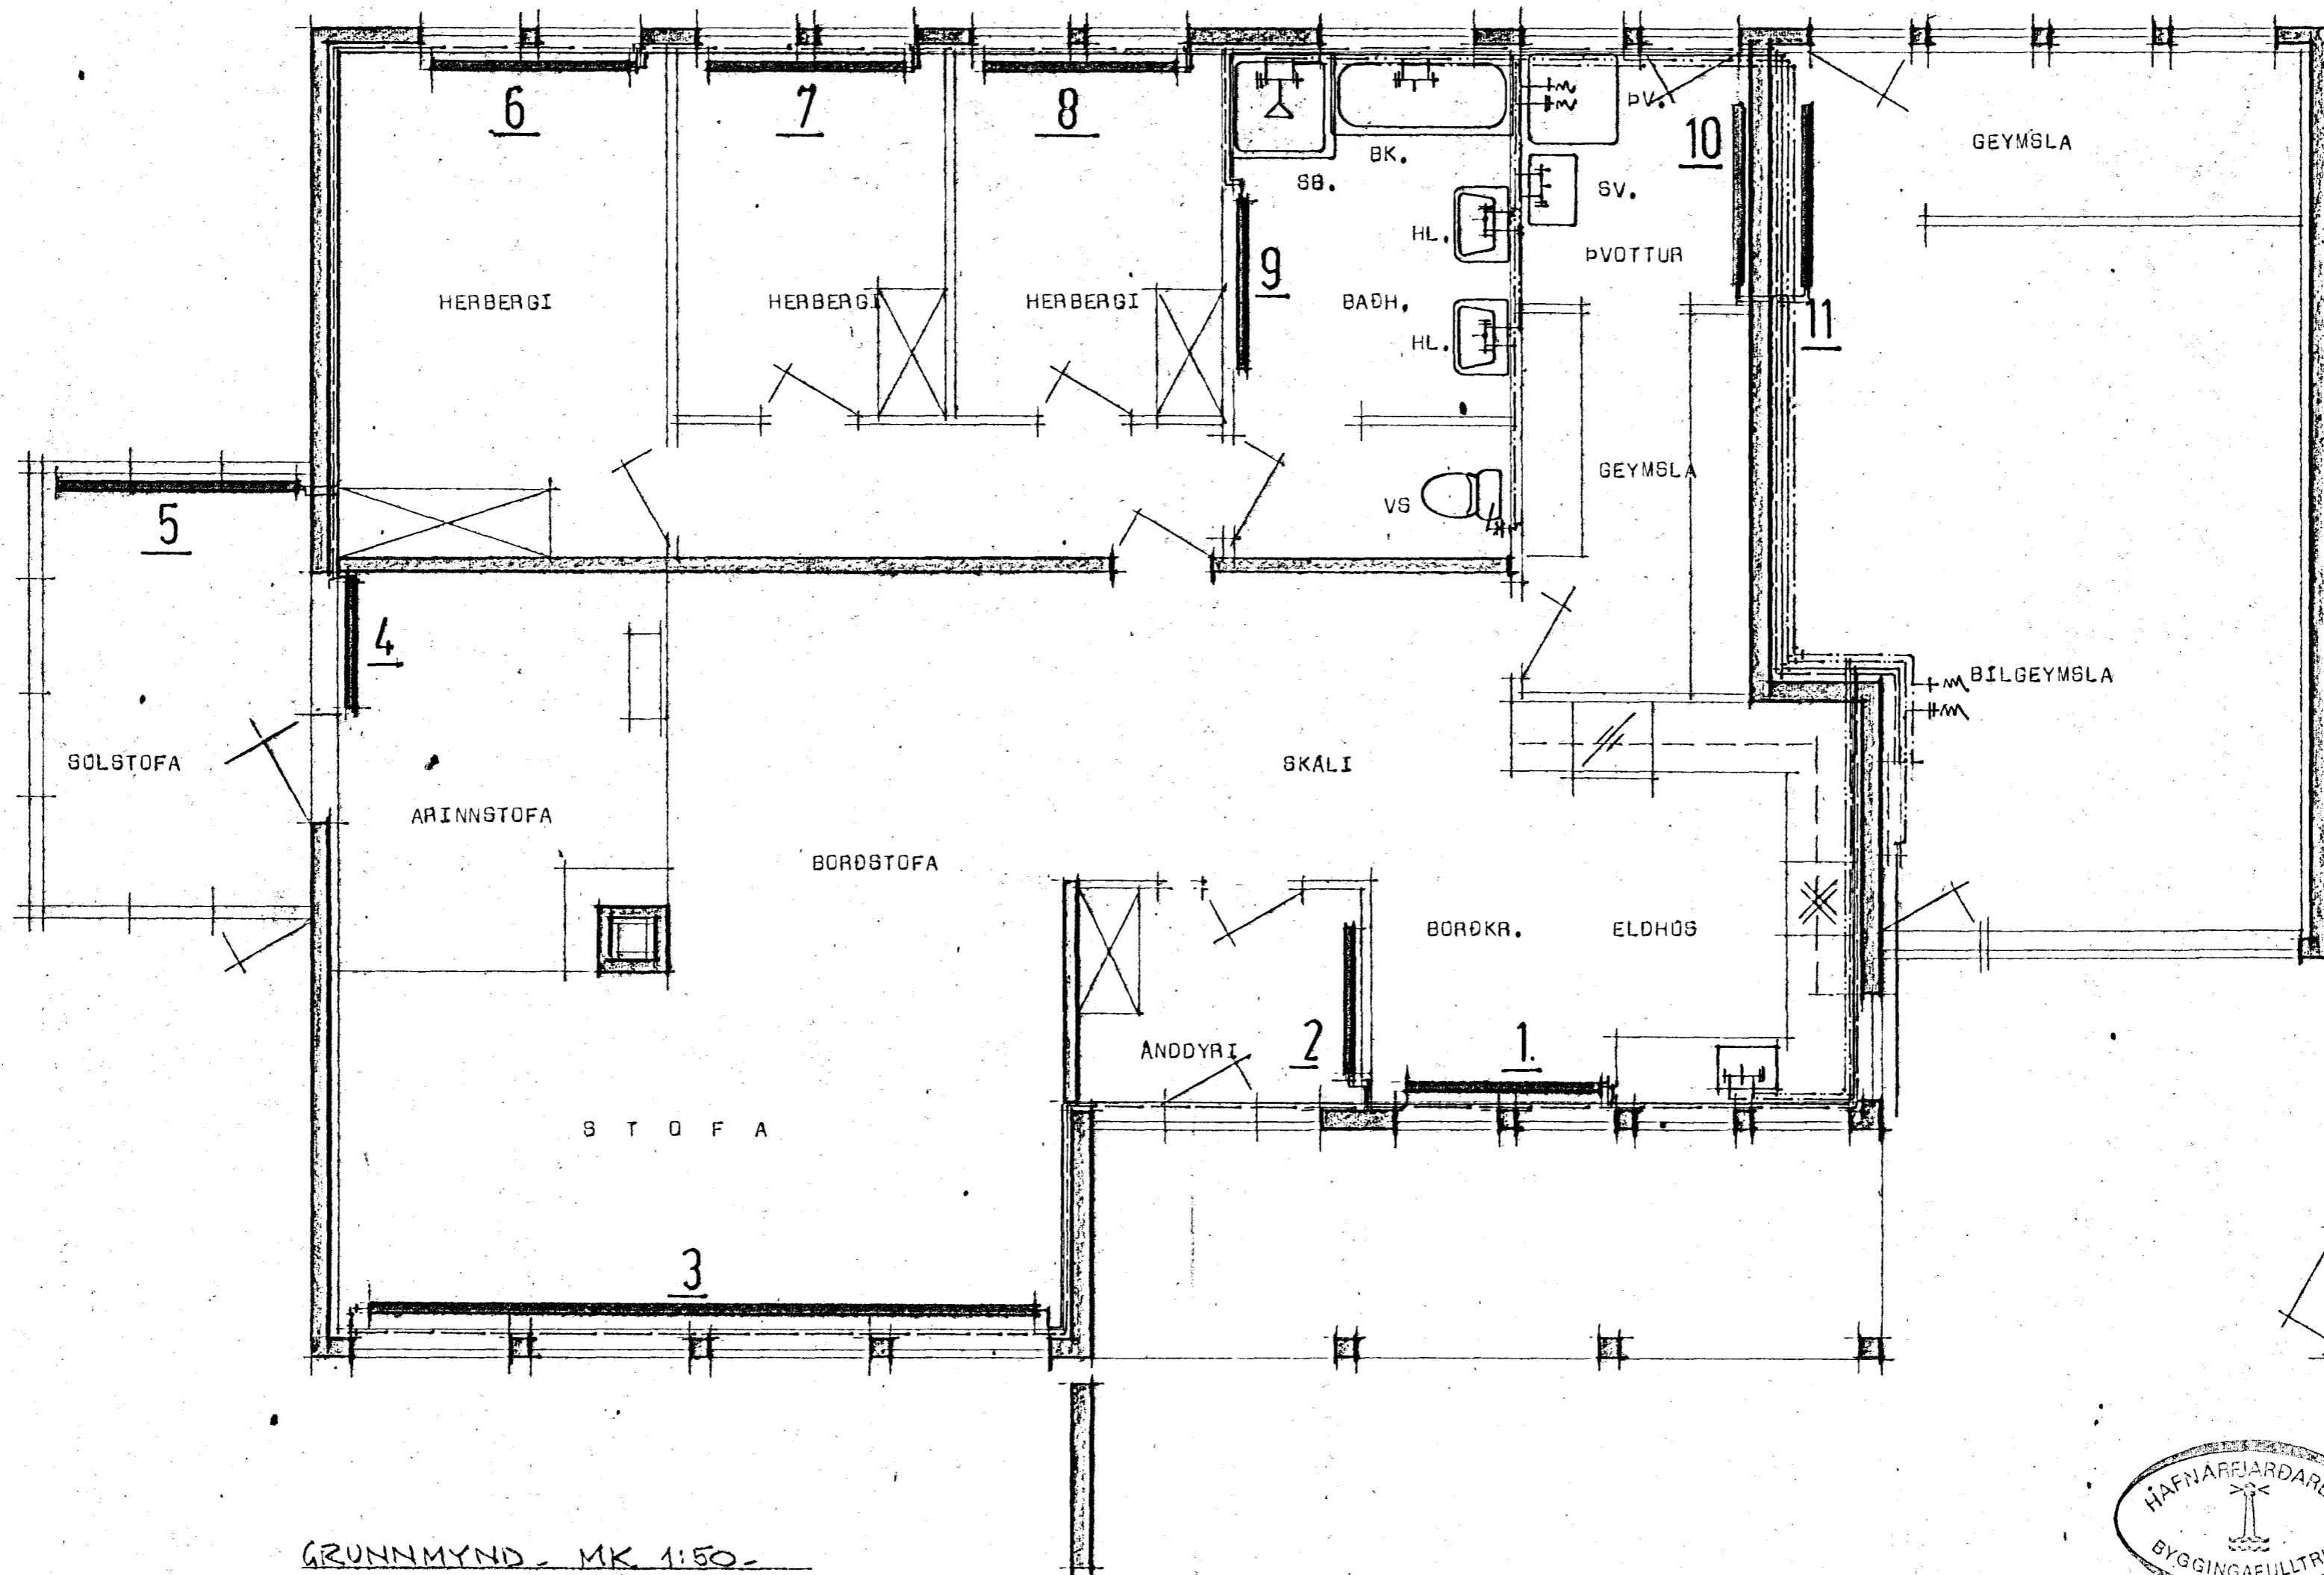

Hnotuberg 11 Hafnarfirði

GRUNNMYND - MK 1:50 -

11. Júní 1987

STAÐALHÚS

TEIKNISTOFA SÍÐUMÚLA 31 SÍMI 83141

VERKEFNI	DAGS.	1987	VERK NR
Hita og næsluvatneldgn	MKV.	1:50	
Hnotuberg 11 Hafnarfirði	BR.		87-14
	BLAD NR	3.03.1	
 			
SIGURDUR GUOMUNDSSON		SIGURDUR P. KRISTJÁNSSON EFTI	