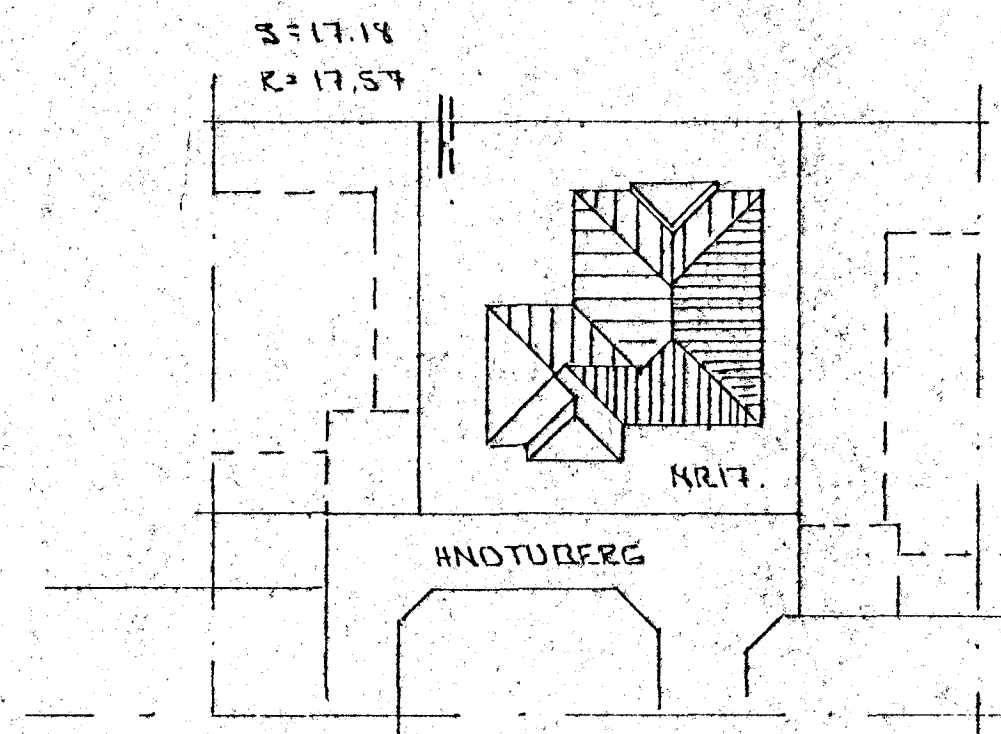

GRUNNMÝND 1:50

AFSTÖÐUMÝND 1:500

31. ág 1938			
BR.NR.	DAGS.	EDLI	BREYTINGAR.
HNOTUERG 17. HAFNARFIRÐI			SIGN.
GRUNNMÝND. GRUNNLAGS/VIK.			DAGS. AGUST 88
			HANNAÐ 4/21
			TEIKNAD 9/21
			VERK NR. 8830
MELIKV. 1:50			BLADNR.
SIGURÐUR ÞORLEIFSSON TEKNIFRÉÐINGUR F.T.F.I.			2-02
STRANDGÖTU 11 HAFNARFIRÐI SÍMI 54751			