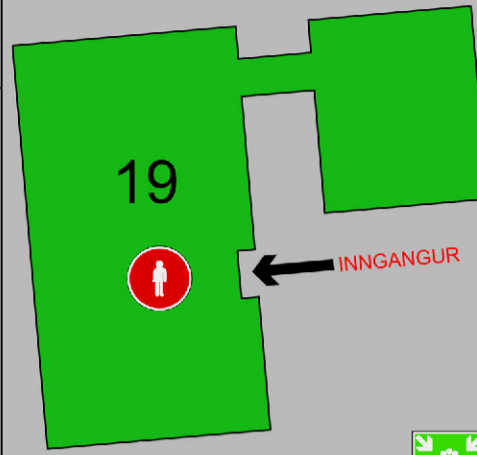

FLÓTTALEIÐIR

escape plan

ÞÚ ERT HÉR you are here

YFIRLIT / SITE PLAN

VIÐ ELDSVOÐA

- LÁTID NÁLÆGA VITA AF HÆTTUNNI
- HRINGID Í 112
- SLÖKKVIÐ ELD MEÐ HANDSLÖKKVITÆKI EÐA ELDVARNARTEPPI
- SETTU ÞIG ALDREI Í HÆTTU OG HAFÐU ÁVALLT ÖRUGGA FLÓTTALEIÐ
- EKKI BRJÓTA RÚÐU NEMA Í NEYÐ