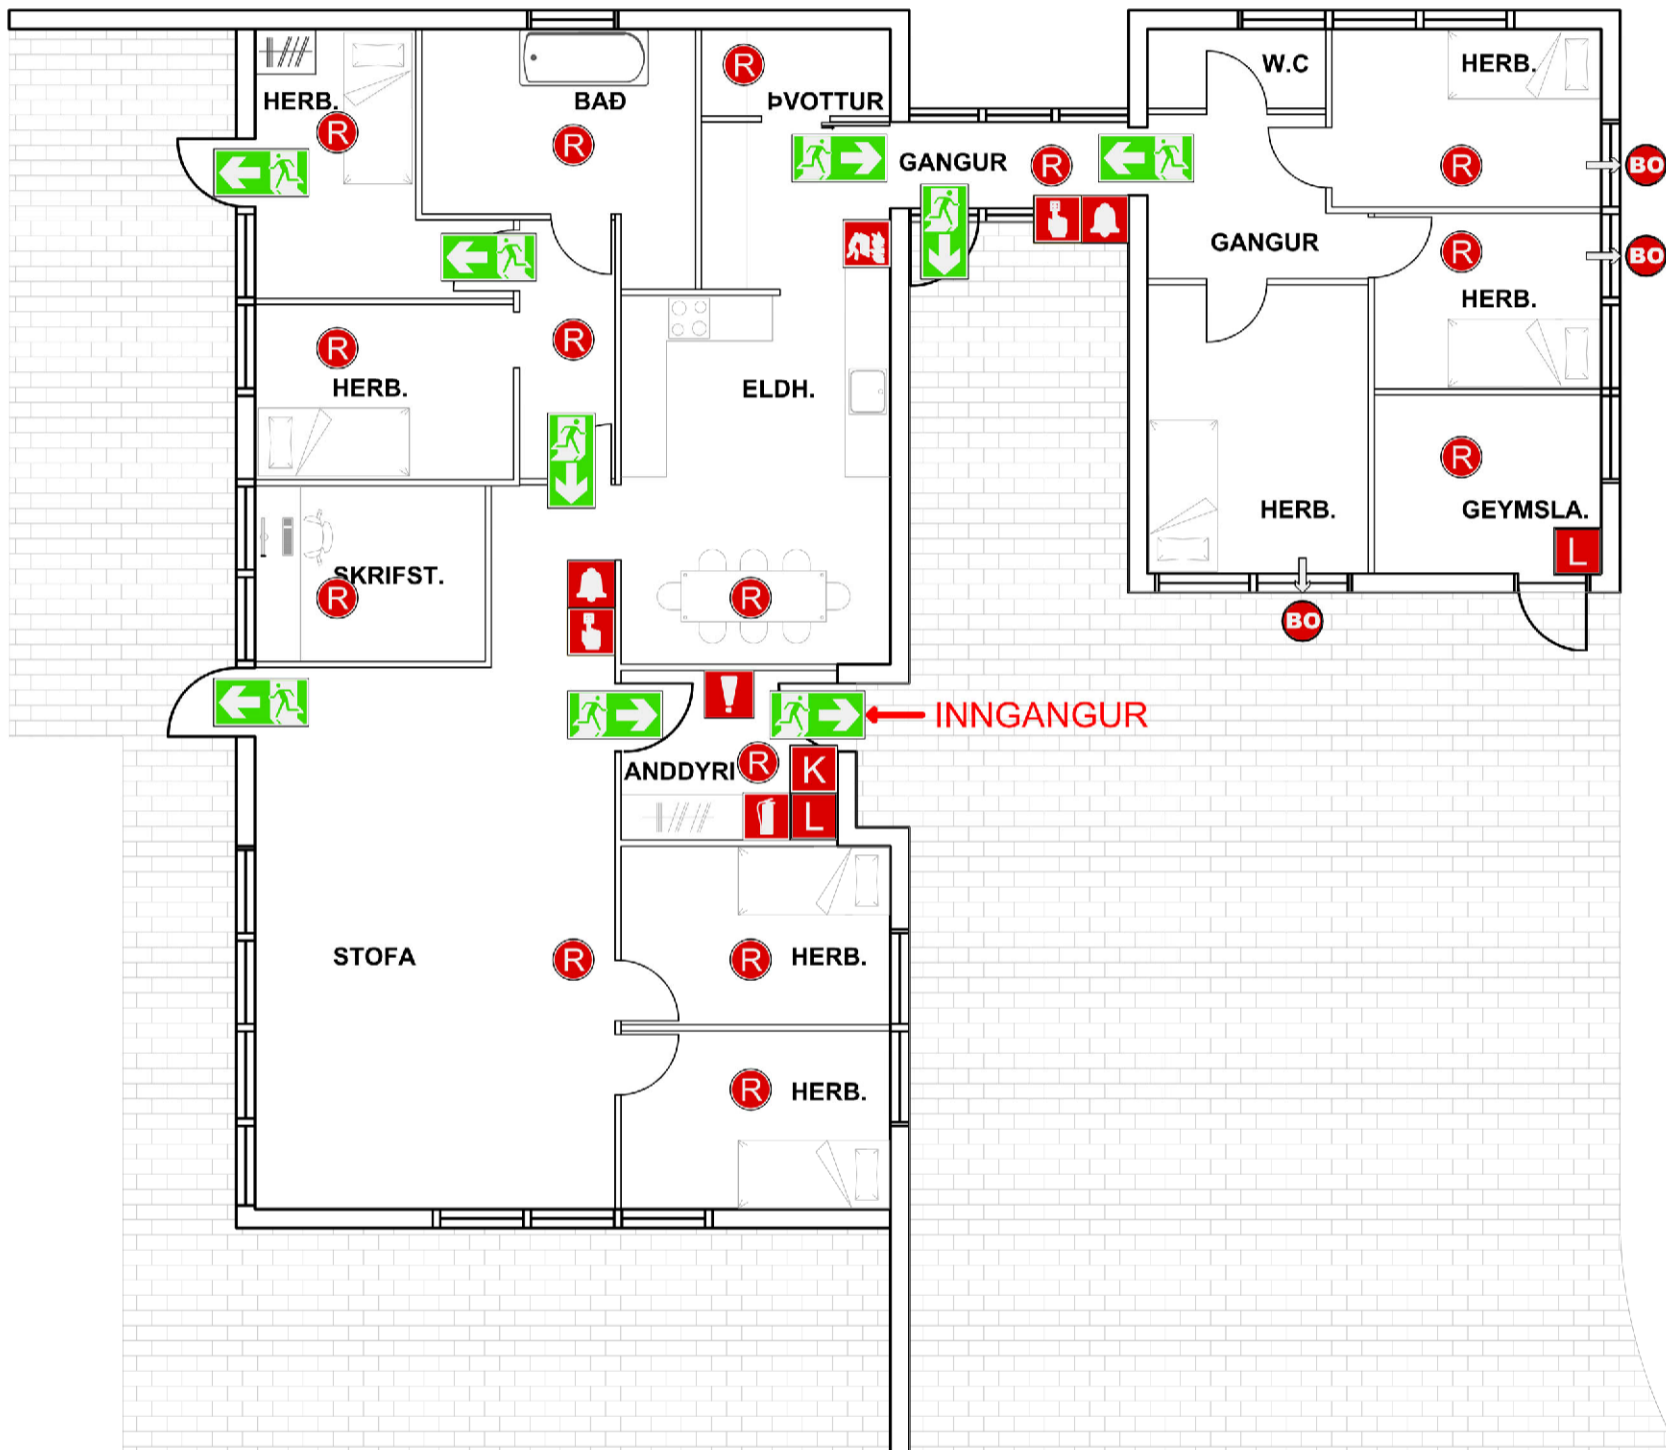

LÓÐAMÖRK

GRUNNMYND 1:100

HNOTUBERG 19
FLÓTTALEIÐIR

UMHVERFIS - OG SKIPULAGSÞJÓNUSTA
HAFNARFJARÐAR

JÚLÍ 2019 - SS/RH