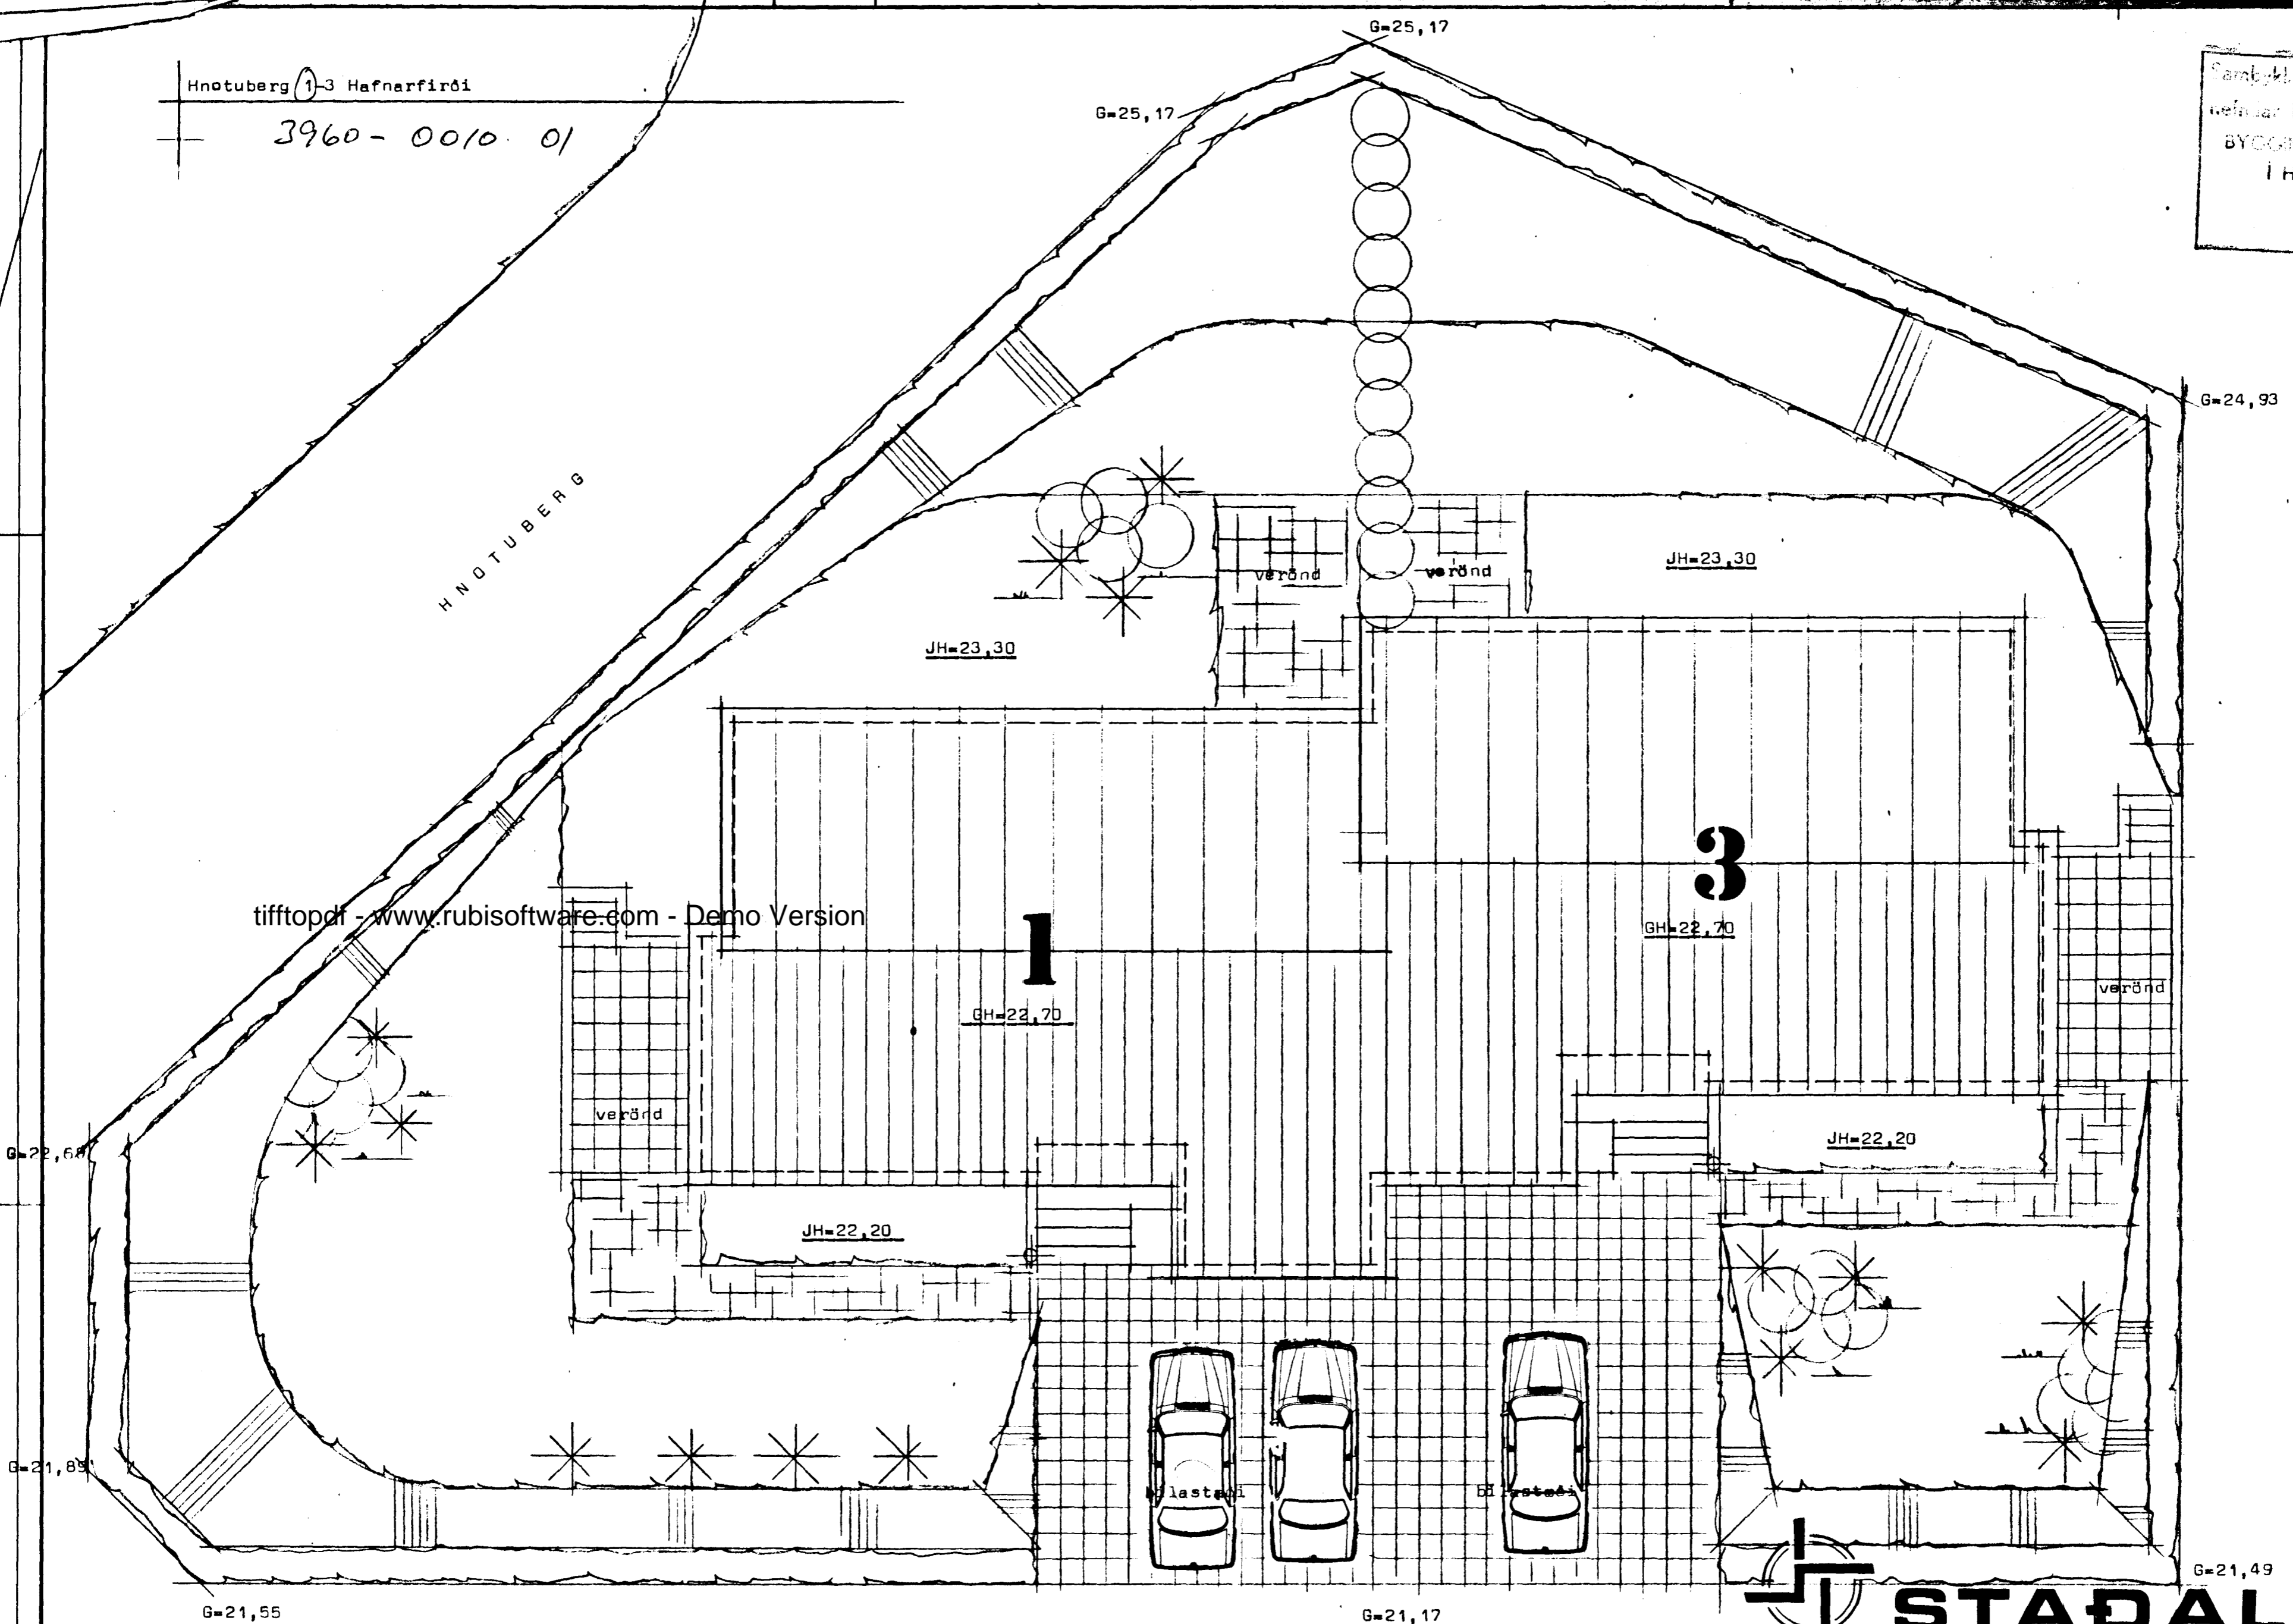

Hnotuberg 1-3 Hafnarfirði

3960-0010.01

Samþykkt & lindi bygginga-
teknar p. 1814 1984
BYGGINGAVALD
I HAFNARFIRÐI
[Signature]

HNOTUBERG

tifftopdf - www.rubissoftware.com - Demo Version

STADALHÚS S F

TEIKNISTOFA SIÐUMÚLA 3I SÍMI 83141

VERKEFNI	DAGS.	1983	VERK NR
Lóðarmynd	MKV.	1:100	
Hnotuberg 1-3 Hafnarfirði	BR.		SU 143
	BLAD NR	1.04	

[Signature] *[Signature]*
SIGURDUR GUDMUNDSSON SIGURDUR P. KRISTJÁNSSON FTÍ