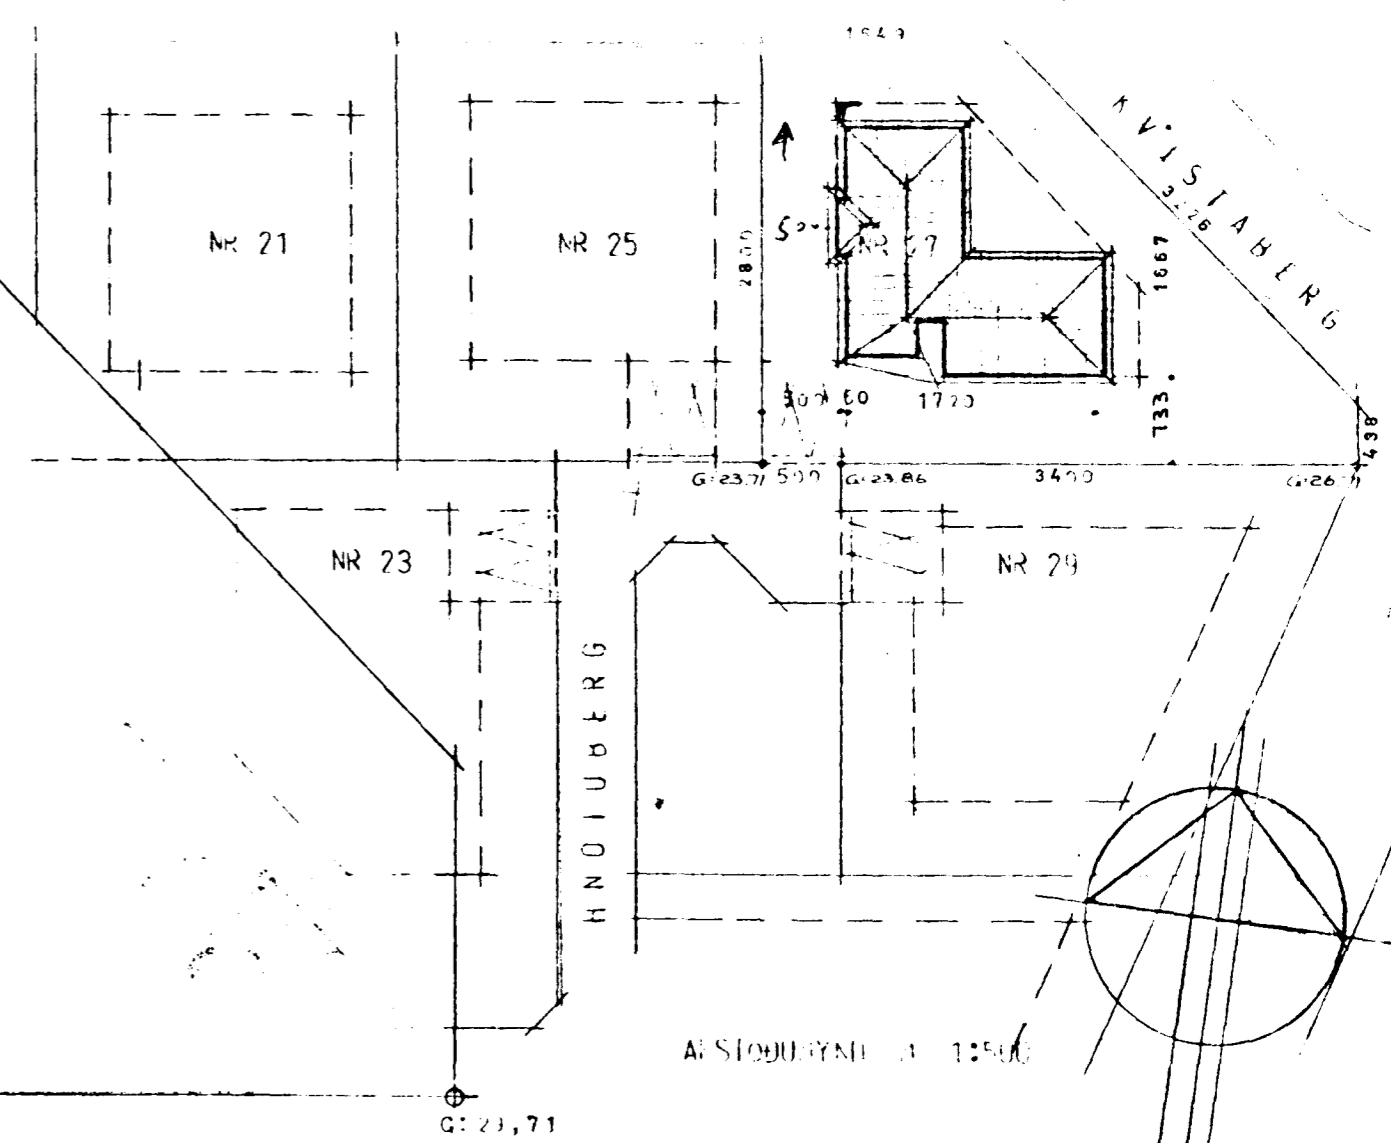

HÚS TEIKNAD AF TEIKNISTOFUNNI ARKO.
AGÚST '83

1. FRAMMÁNIR:
2. BYGGINGARVIRKI: 195,6 m²
   - BYGGINGARVIRKI: 185,80 m²
   - BYGGINGARVIRKI: 29,26 m²
   - BYGGINGARVIRKI: 195,06 m²
   - BYGGINGARVIRKI: 817,60 m²
   - BYGGINGARVIRKI: 0,238
   - BYGGINGARVIRKI: 623,60 m²
3. BYGGINGARVIRKI:
4. BYGGINGARVIRKI: 1,00
   - BYGGINGARVIRKI: 0,40
   - BYGGINGARVIRKI: 0,30

Samþykkt á fundi bygginga-
nefndar þ. 5/4 1995

BYGGINGAFULLTRÚINN
Í HAFNARFIRÐI

Kristján Þórunn

GRUNNRYNÐ 1:100

HNOIUBER 27 HAFNARFIRÐI		DAGS MÆT 95
GRUNNRYNÐ - SNÚ - AFSTÖÐUNN		BYGGINGARVIRKI
MELIKV. 1:100 + 1:500		TEIKNINGARVIRKI
SIGURÐUR ÞORLEIFSSON TEIKNINGARVIRKI		VERK NR 95
STRANDGÖTT 11 HAFNARFIRÐI		BLAÐ NR 0-31