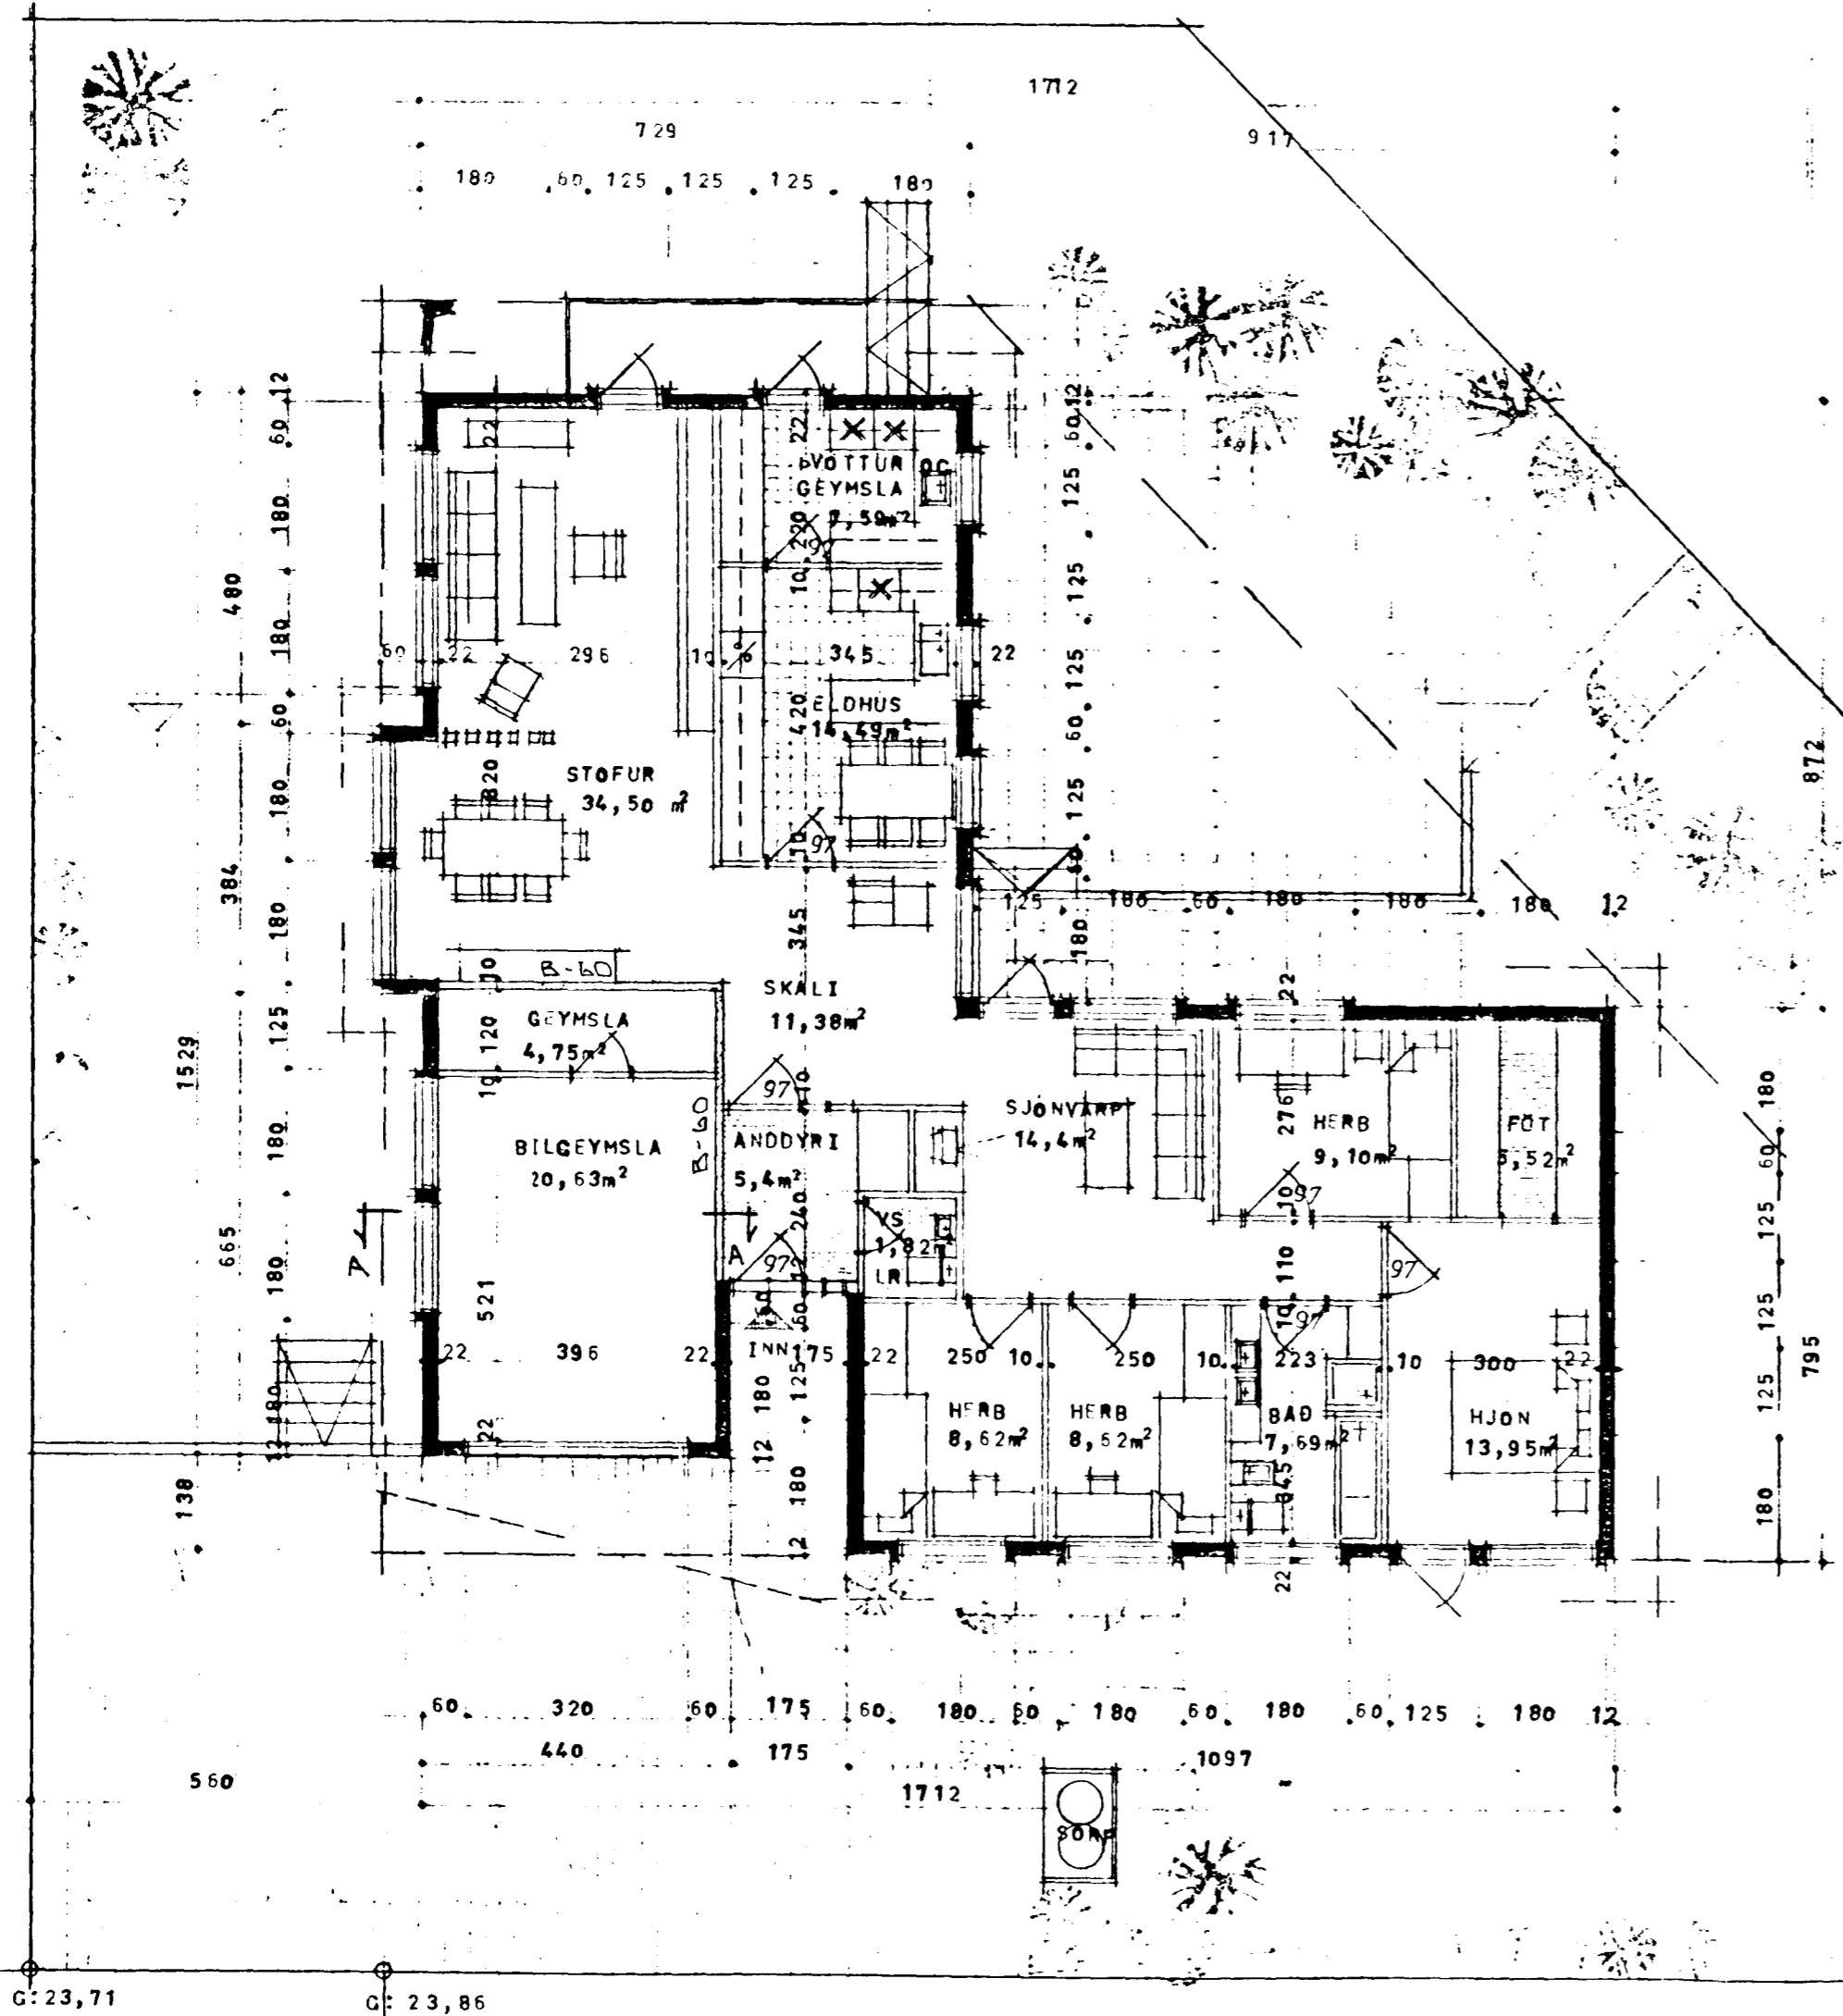

HÚS TEIKNAD AF TEIKNISTOFUNNI ARKO.
AGÚST '83

1. FRAMMÁNIR:
2. BYGGINGARVIRKI: 195,6 m²
   - BYGGINGARVIRKI: 185,80 m²
   - BYGGINGARVIRKI: 29,26 m²
   - BYGGINGARVIRKI: 195,06 m²
   - BYGGINGARVIRKI: 817,60 m²
   - BYGGINGARVIRKI: 0,238
   - BYGGINGARVIRKI: 623,60 m²
3. BYGGINGARVIRKI:
4. BYGGINGARVIRKI: 1,00
   - BYGGINGARVIRKI: 0,40
   - BYGGINGARVIRKI: 0,30

Samþykkt á fundi bygginga-
nefndar þ. 5/4 1995

BYGGINGAFULLTRÚINN
Í HAFNARFIRÐI

Kristján Þórunn

GRUNNRYNÐ 1:100

HNOIUBER 27 HAFNARFIRÐI		DAGS MÆT 95
GRUNNRYNÐ - SNÚ - AFSTÖÐUNN		BYGGINGARVIRKI
MELIKV. 1:100 + 1:500		TEIKNINGARVIRKI
SIGURÐUR ÞORLEIFSSON TEIKNINGARVIRKI		VERK NR 95
STRANDGÖTT 11 HAFNARFIRÐI		BLAÐ NR 0-31