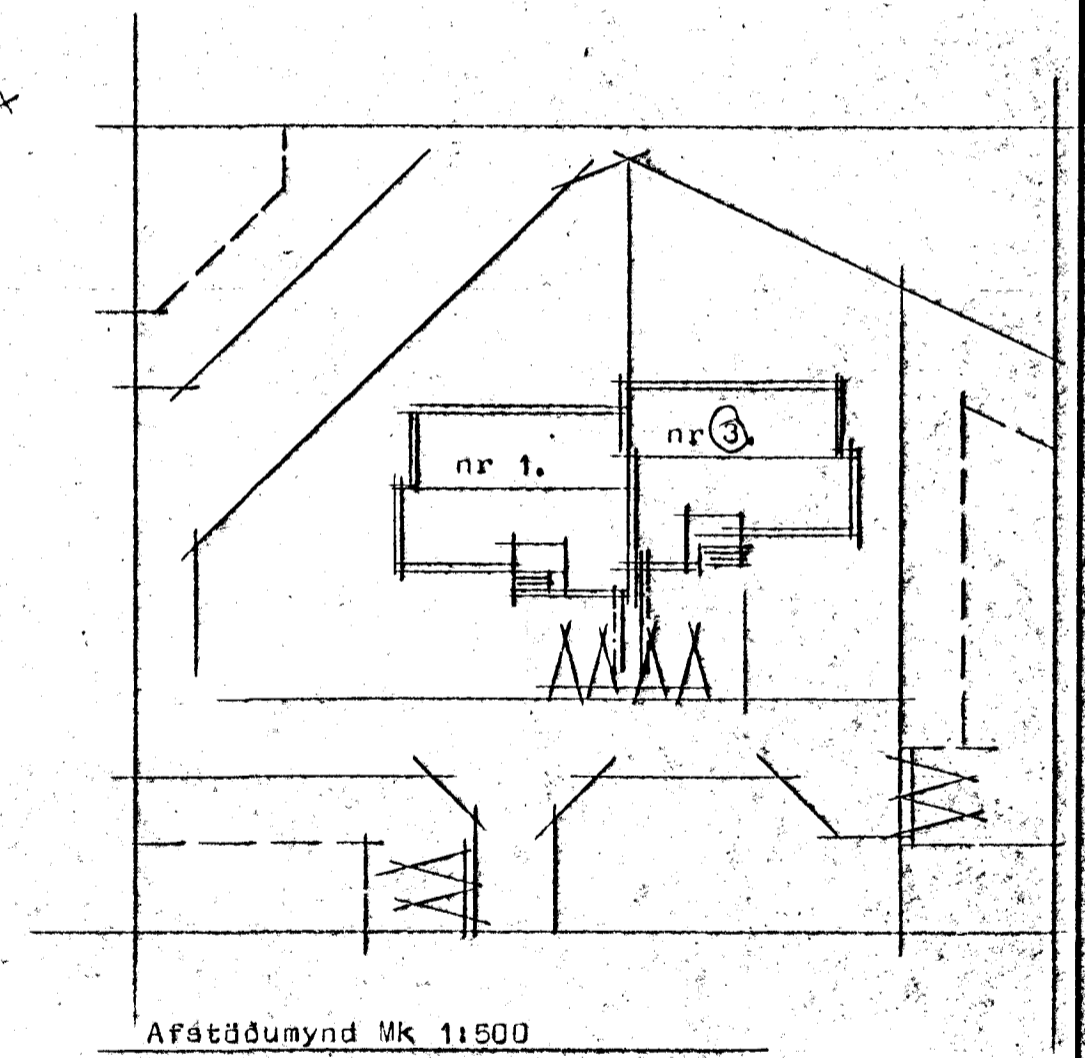

NR. 1.

Renniloki með spindil uppúr jörd.

Grunnmynd Mk 1:50

Afátöðumynd Mk 1:500

STAÐALHÚS

TEIKNISTOFA SÍÐUMÚLA 3I SÍMI 8314I

VERKEFNI	DAGS.	1984	VERK NR.
Hita og neysluvatnslögn	MKV.	1:50	SU 143
Hnotuberg 3 Hafnarfirði	BR.		
	BLAD NR	3.04.	