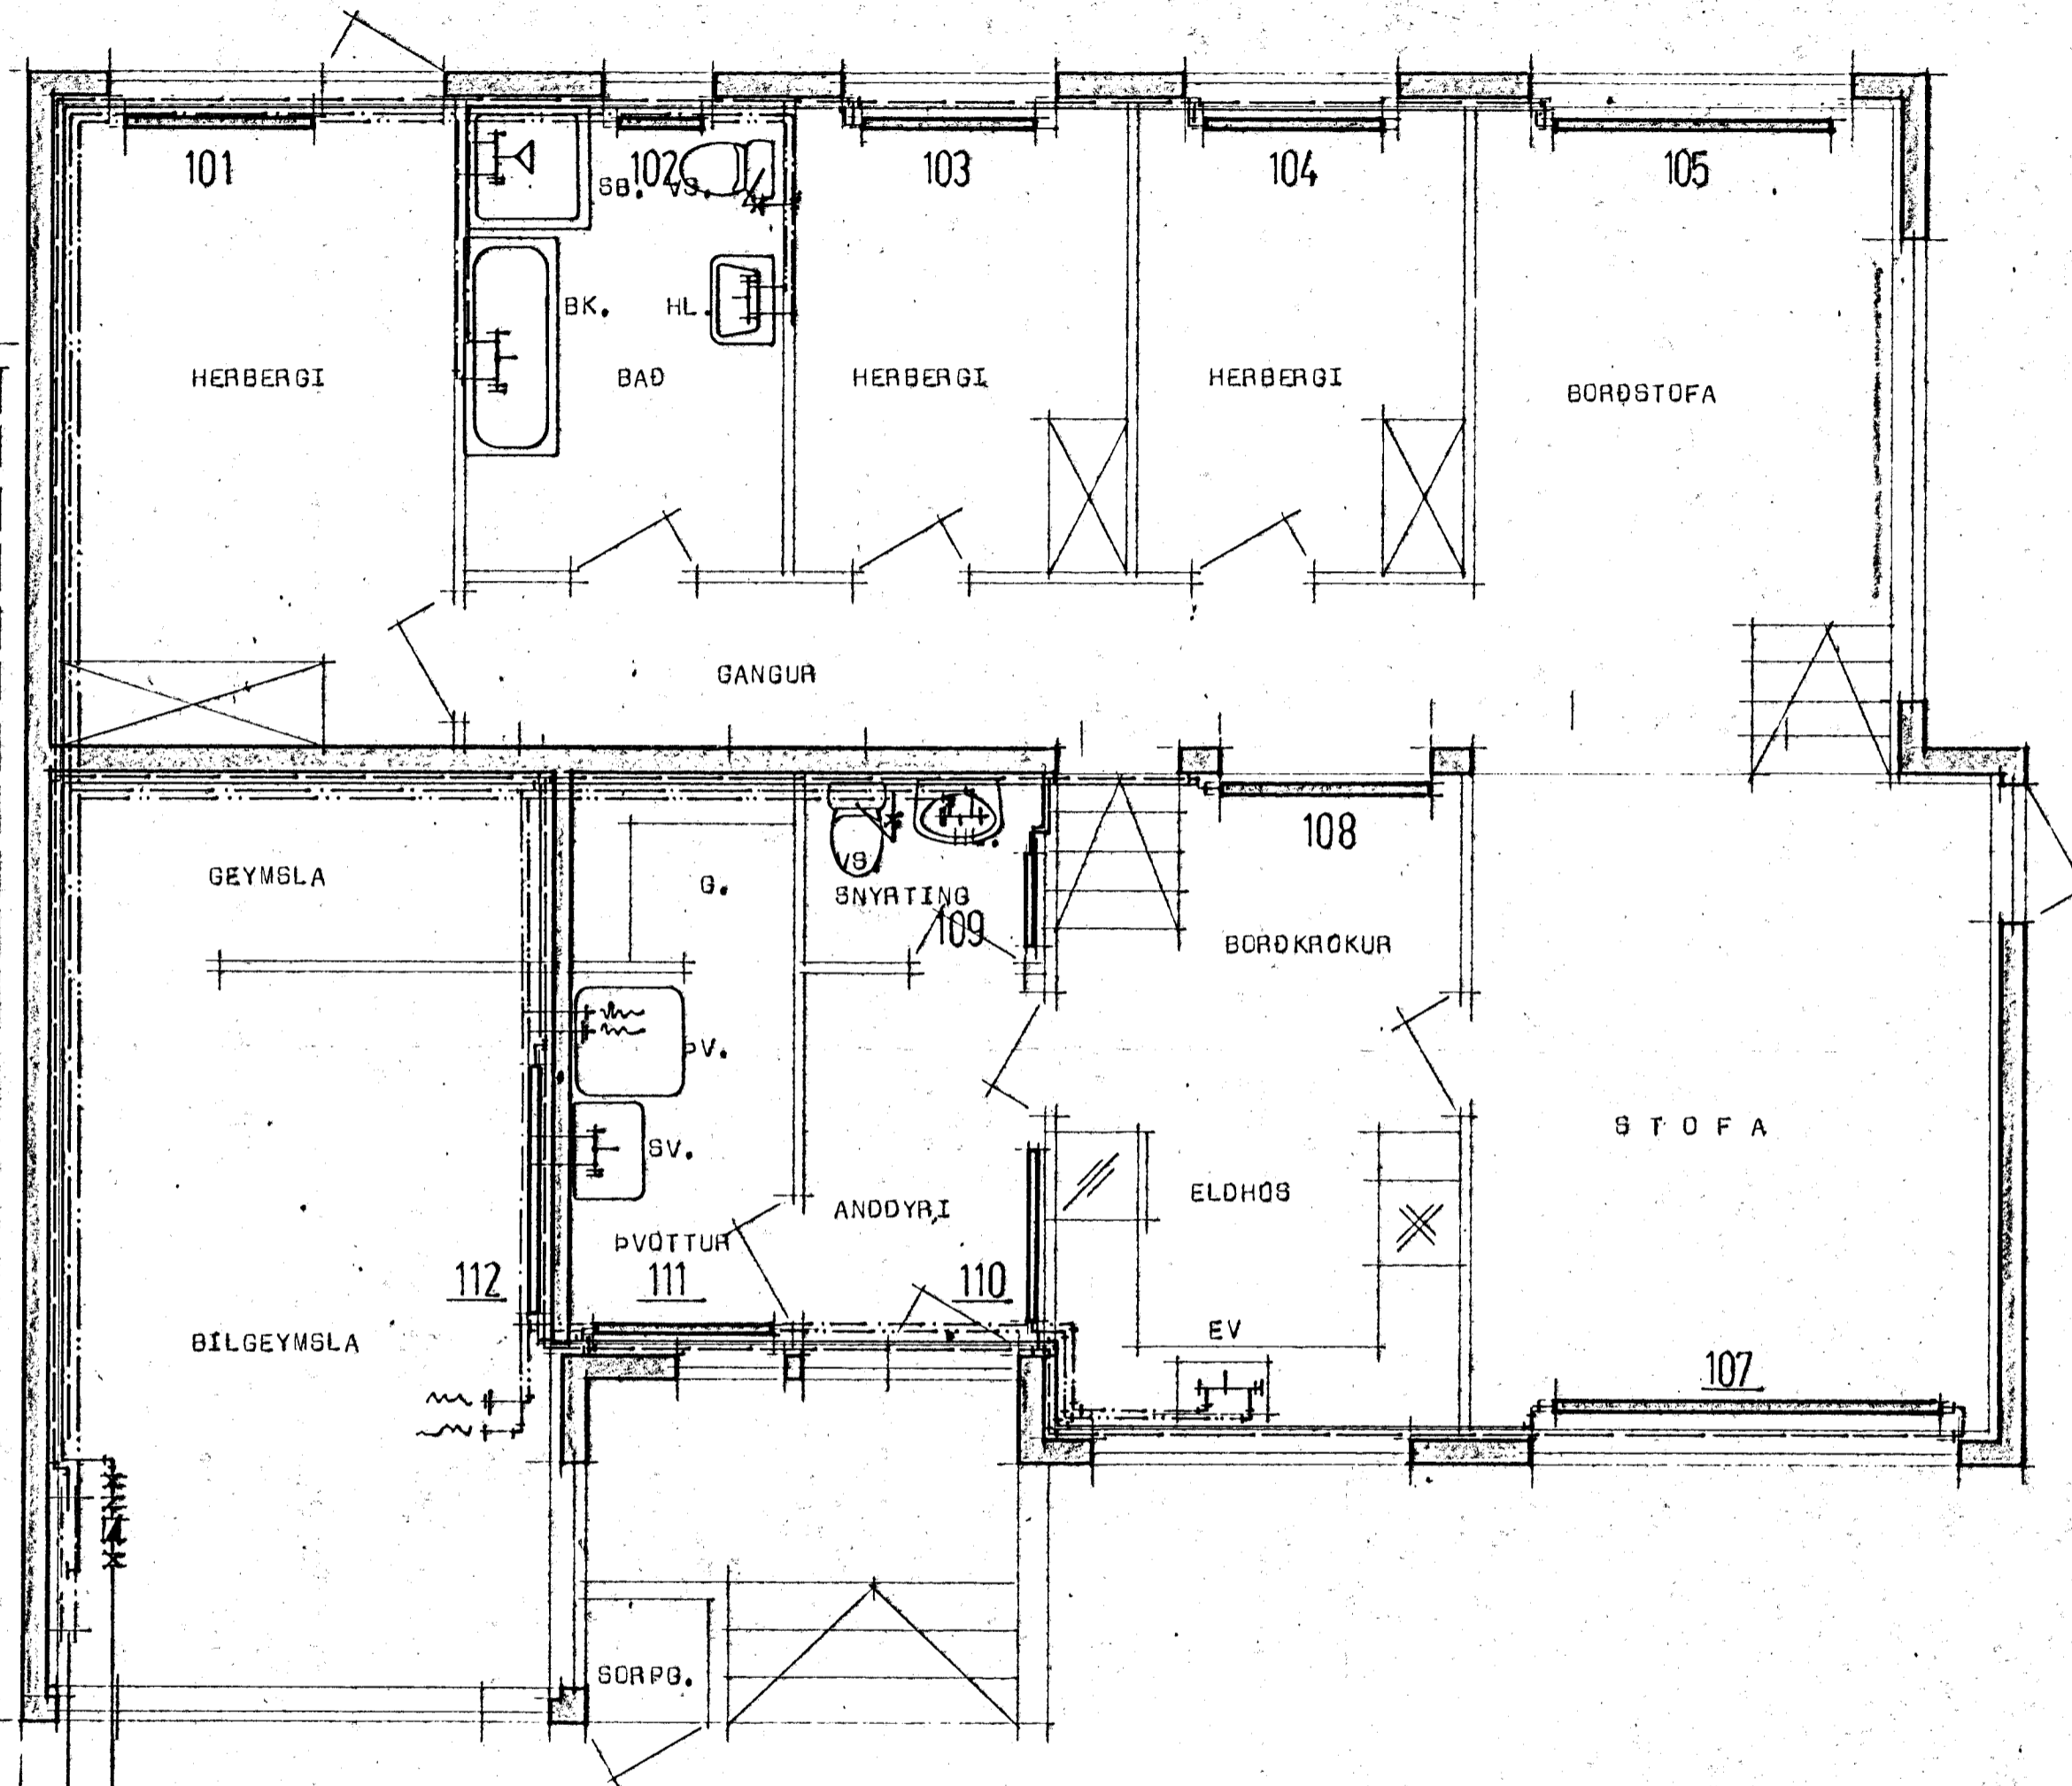

NR. 1.

Renniloki með spindil uppúr jörd.

Grunnmynd Mk 1:50

Afátöðumynd Mk 1:500

STAÐALHÚS

TEIKNISTOFA SÍÐUMÚLA 3I SÍMI 8314I

VERKEFNI	DAGS.	1984	VERK NR.
Hita og neysluvatnslögn	MKV.	1:50	SU 143
Hnotuberg 3 Hafnarfirði	BR.		
	BLAD NR	3.04.	