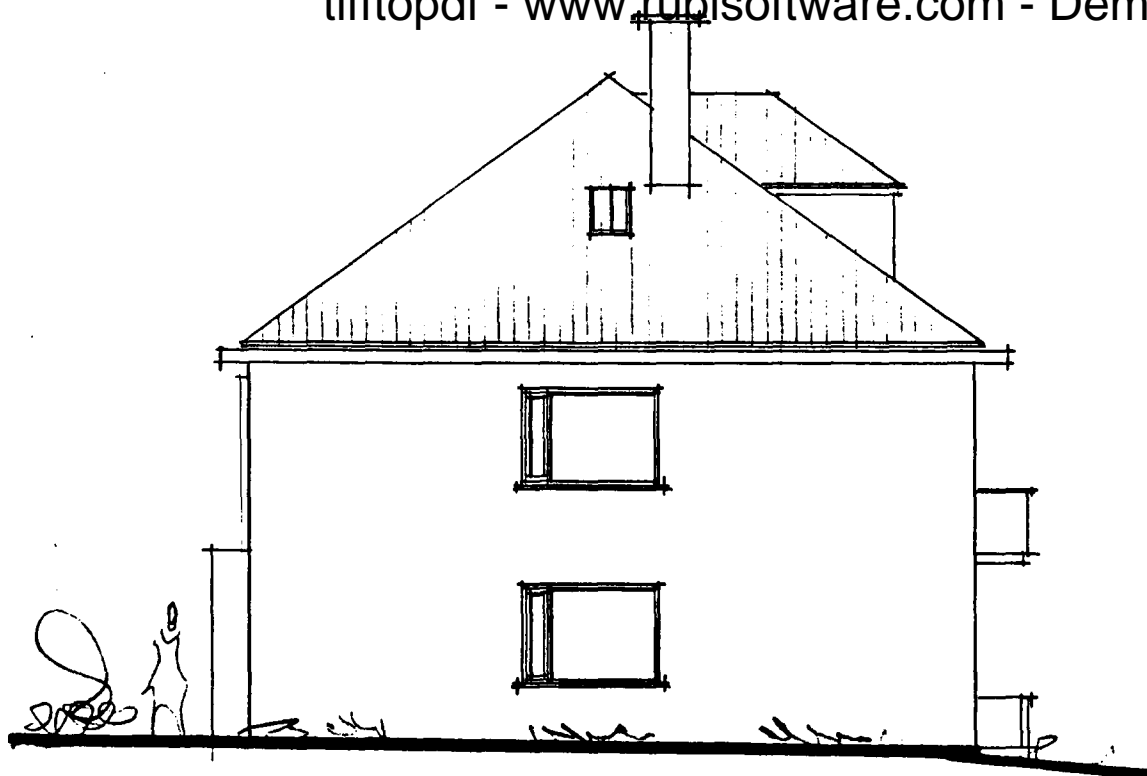

HÓLABRAUT NR. 10

Samþykkt á fundi bygginga-  
nefndar þ. 1. 13. 1990

BYGGI GAFULLTRÚINN  
Í HAFNAREIRDI

*För Jónsson*

VESTUR

NORÐUR

tifftopdf - www.rubissoftware.com - Demo Version

AUSTUR

SUÐUR

HÓLABRAUT 10 HAFNARÉ

TEIKN. NR. 101

EFNI.

MÁL. 1:100

GLUGGABREYTING

DAGG. FEBR. '90

ERLENDUR Á. HJÁLMARSSON, b.f.i. ÁLFASKEIÐI 80 H. S-53860