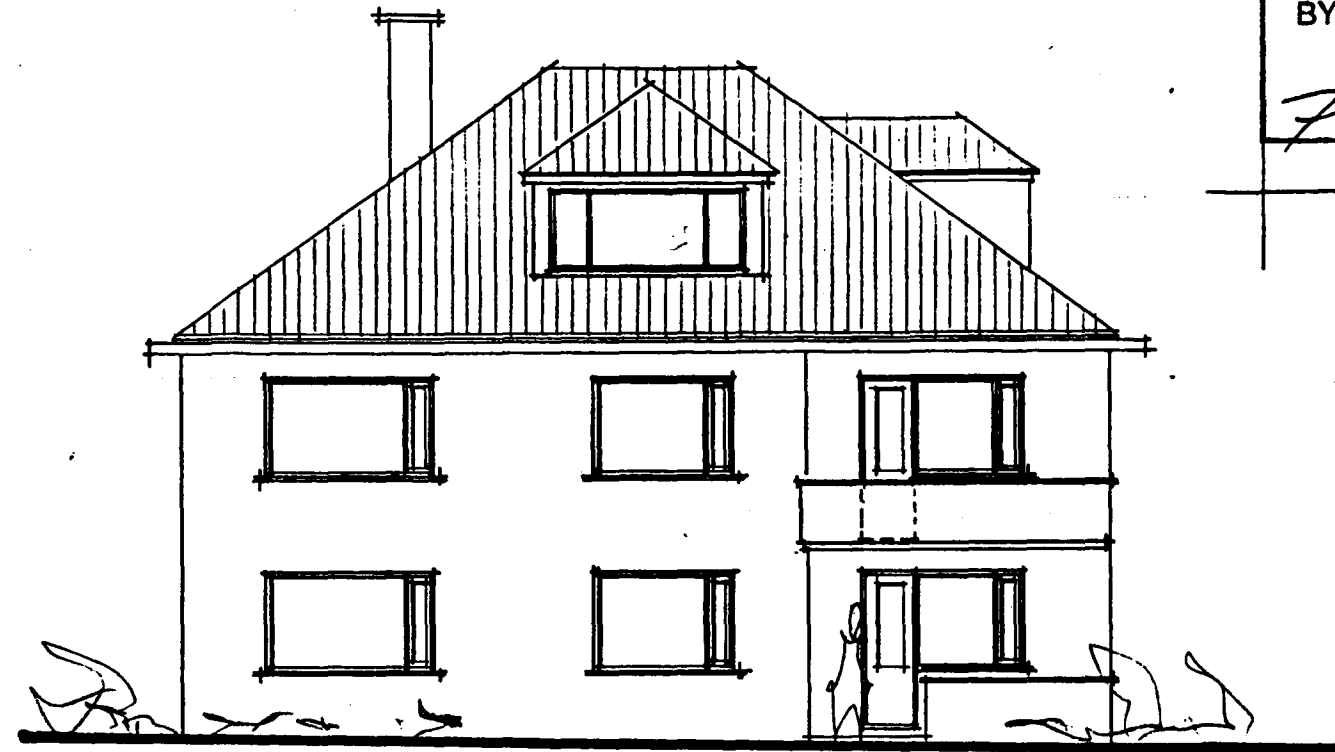

HÓLABRAUT NR. 10

Samþykkt á fundi bygginga-  
nefndar þ. 1. 13. 1990

BYGGI GAFULLTRÚINN  
Í HAFNAREIRDI

*För Jónsson*

VESTUR

NORÐUR

tifftopdf - www.rubissoftware.com - Demo Version

AUSTUR

SUÐUR

HÓLABRAUT 10 HAFNARÉ

TEIKN. NR. 101

EFNI.

MÁL. 1:100

GLUGGABREYTING

DAGG. FEBR. '90

ERLENDUR Á. HJÁLMARSSON, b.f.i. ÁLFASKEIÐI 80 H. S-53860