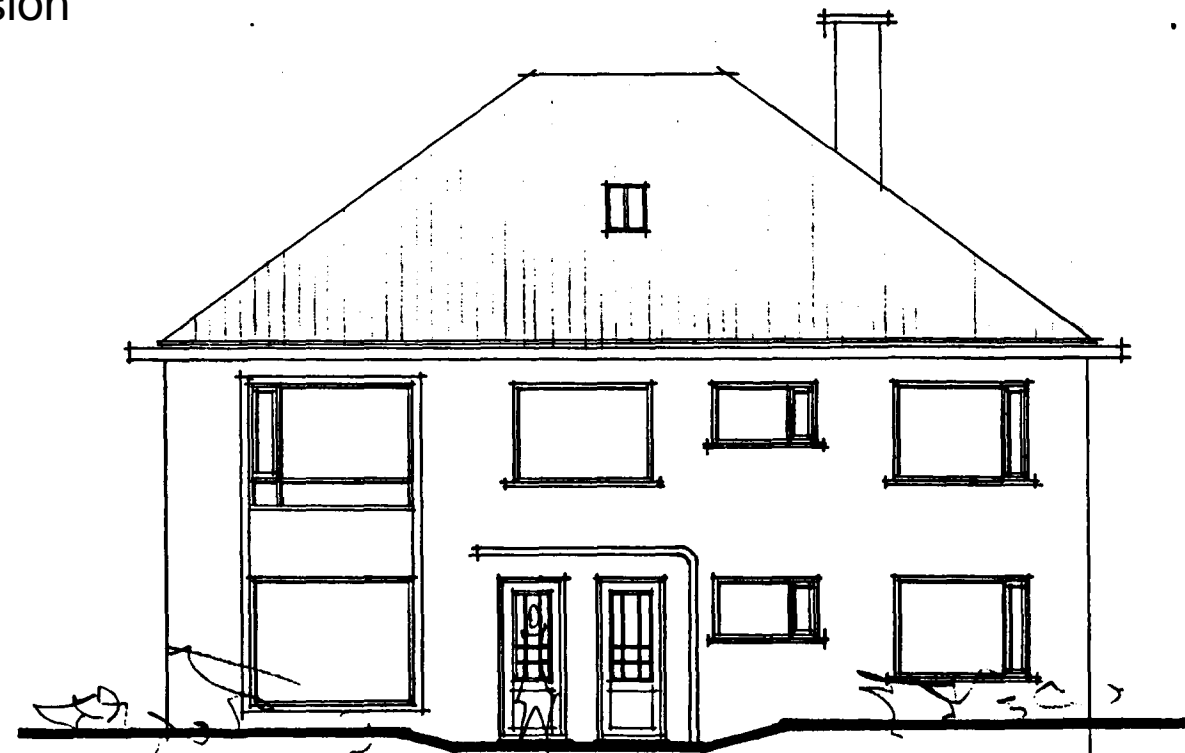

HÓLABRAUT NR. 10

Samþykkt á fundi bygginga-  
nefndar þ. 1. 13. 1990

BYGGI GAFULLTRÚINN  
Í HAFNAREIRDI

*För Jónsson*

VESTUR

NORÐUR

tifftopdf - www.rubissoftware.com - Demo Version

AUSTUR

SUÐUR

HÓLABRAUT 10 HAFNARÉ

TEIKN. NR. 101

EFNI.

MÁL. 1:100

GLUGGABREYTING

DAGG. FEBR. '90

ERLENDUR Á. HJÁLMARSSON, b.f.i. ÁLFASKEIÐI 80 H. S-53860