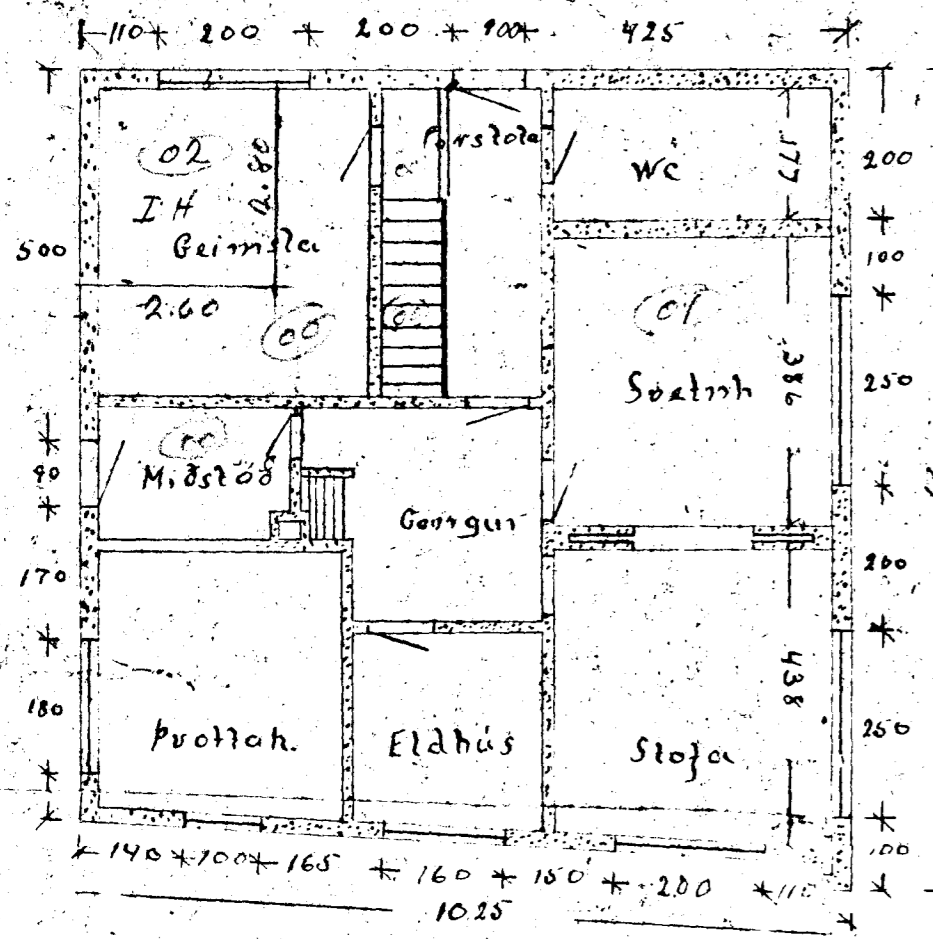

78

Hólavörður 12

HÓLABRAUT 12

5cm
oppur

Loka
Rúmminn
haldist á utan

Samþykkt á fundi bygginga-
nefndar b. 7 2 1948
fl. BYGGINGA-
RÁÐGAFINGIN
HAFASTIRDI
Sylvia Arnard.

Götuhléi

Kjallari