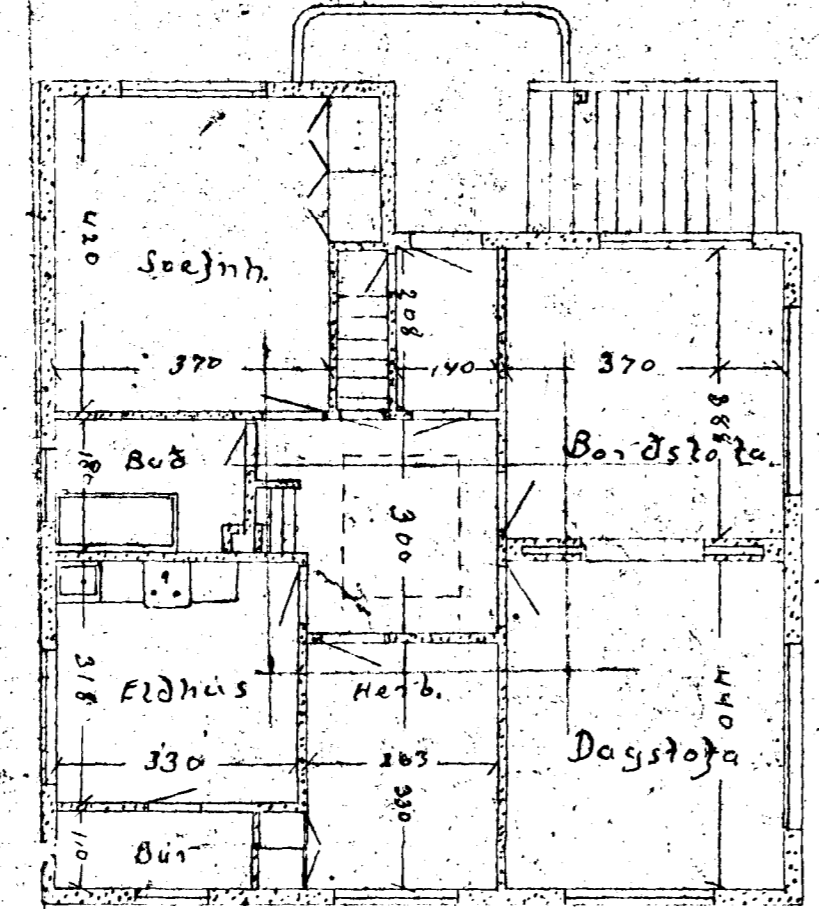

78

Hólavörður 12

HÓLABRAUT 12

5cm
oppur

Loka
Rúmminn
haldist á utan

Samþykkt á fundi bygginga-
nefndar b. 7 2 1948
fl. BYGGINGA-
RÁÐGAFINGIN
HAFASTIRDI
Sylvia Arnard.

Götuhléi

Kjallari