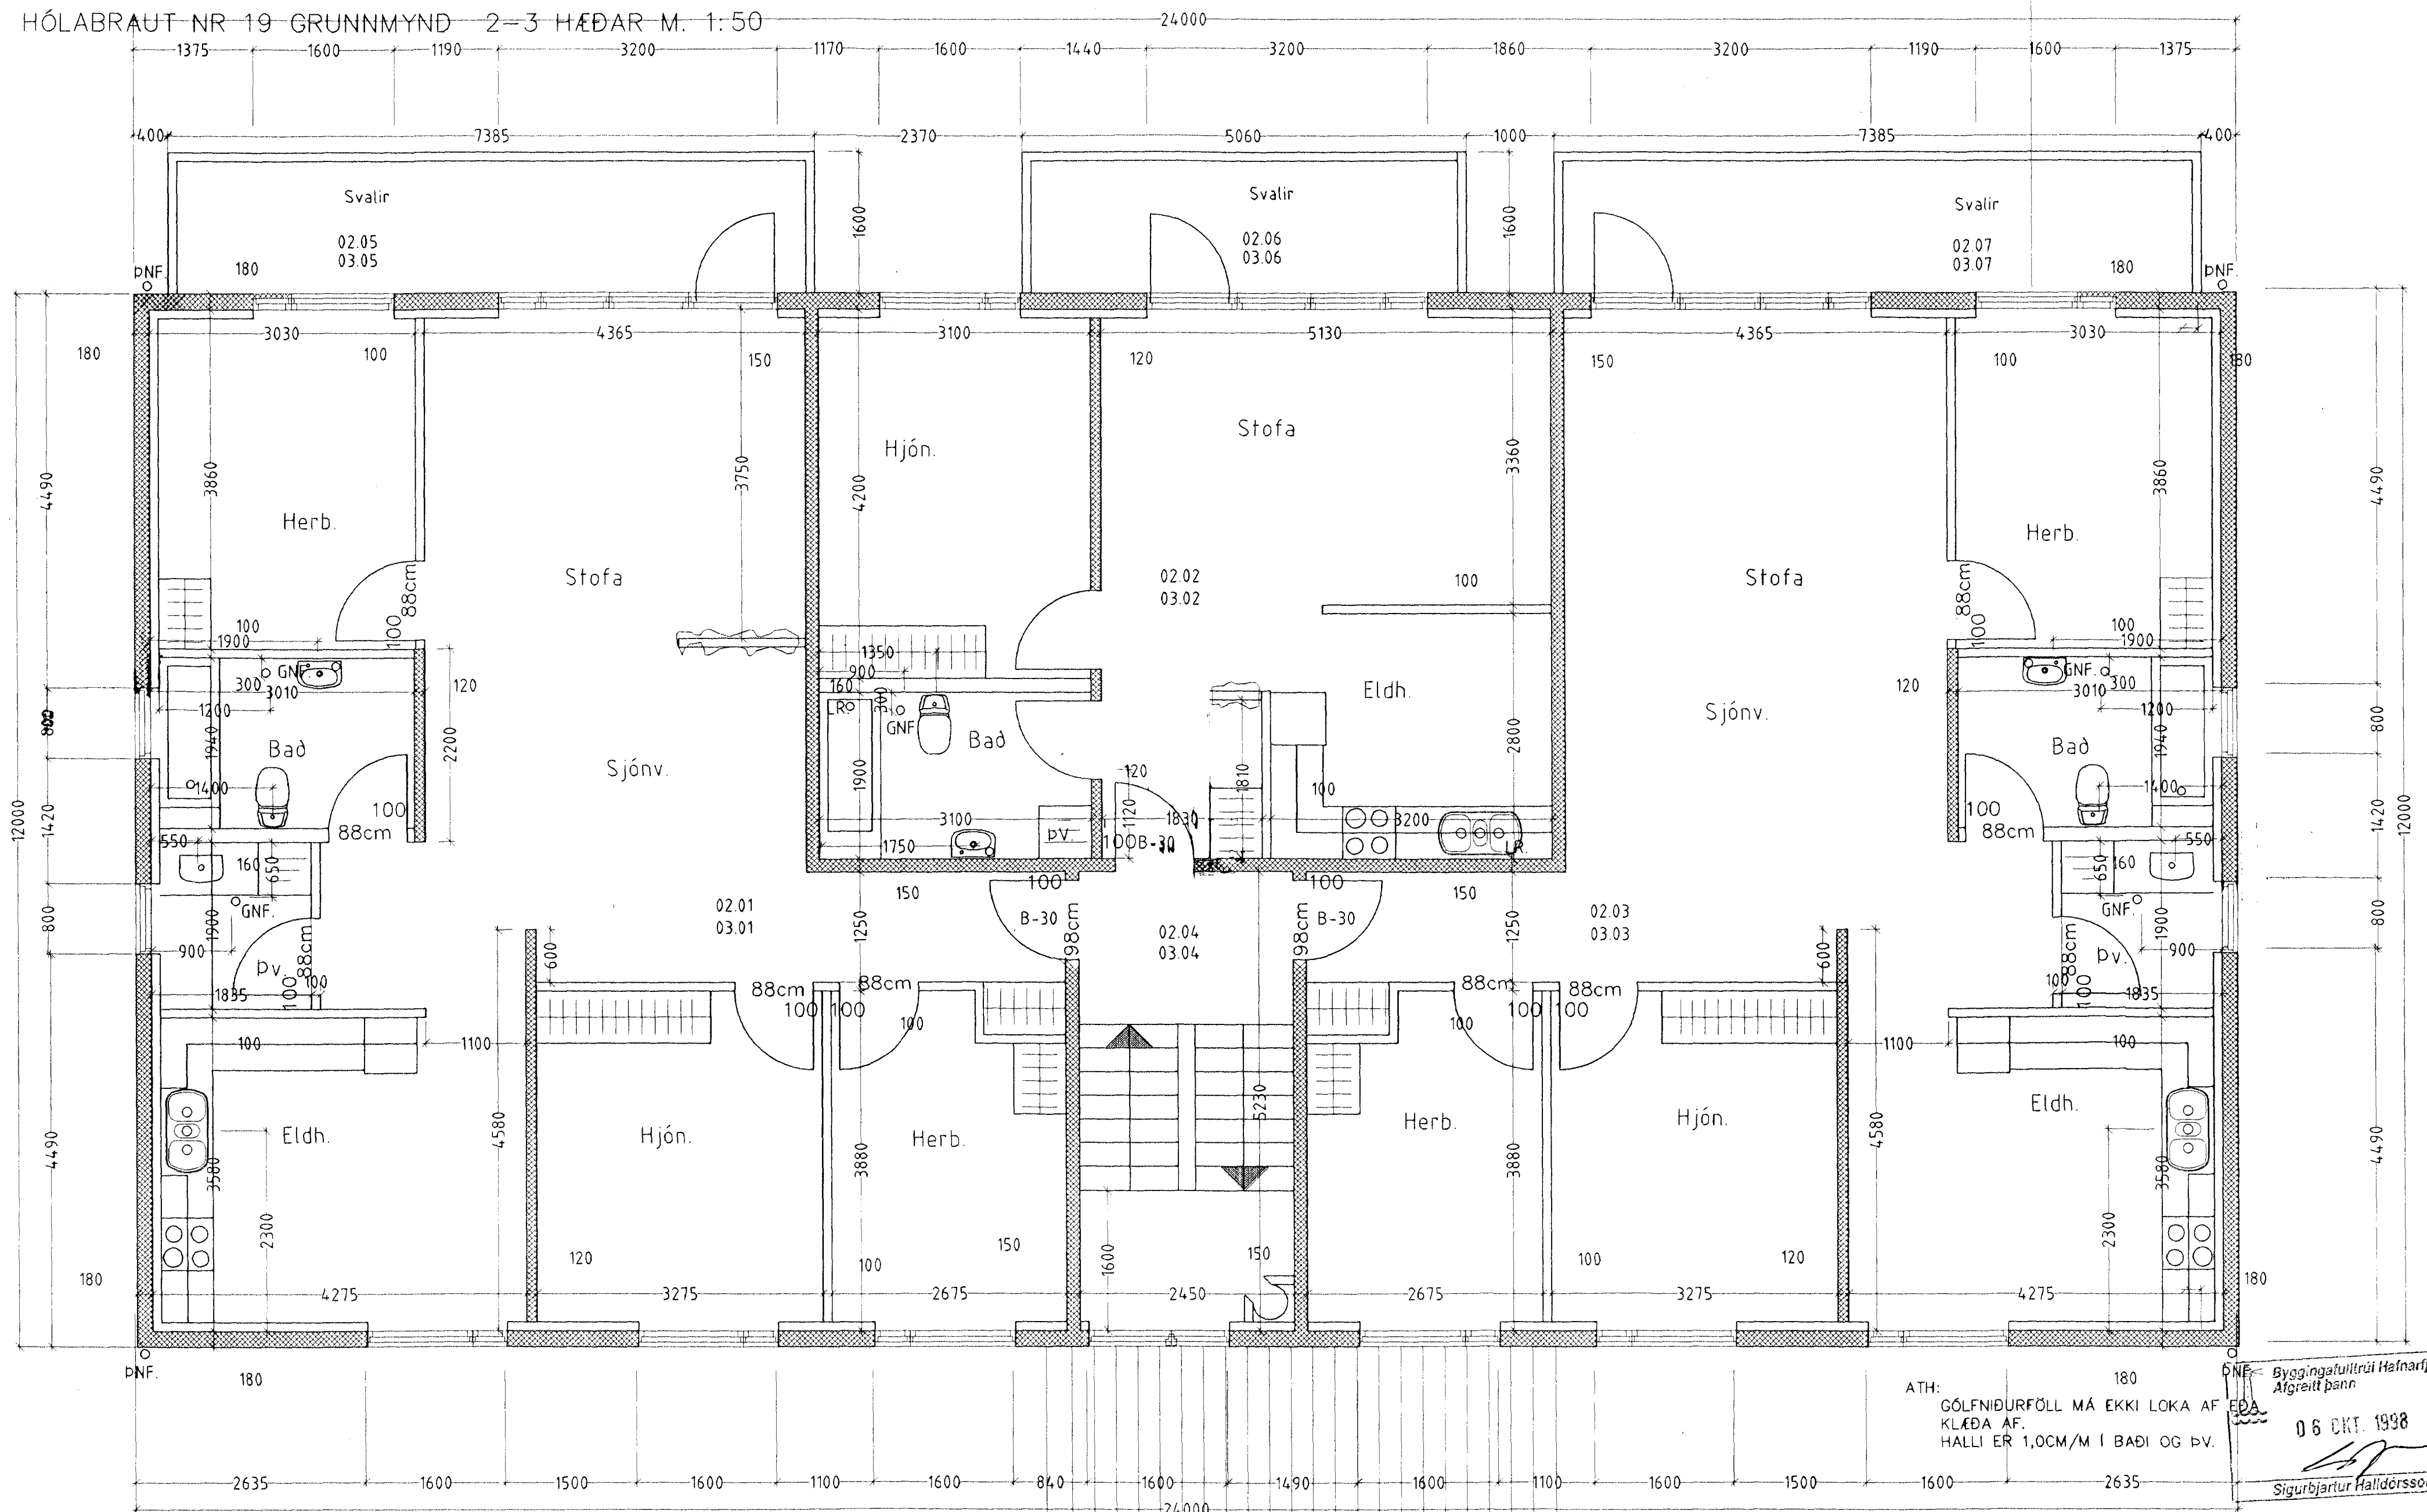

HÓLABRAUT NR 19 GRUNNMYND 2-3 HÆÐAR M. 1:50

ATH: 180
 GÖLFNIDURFÖLL MÁ EKKI LOKA AF EDA
 KLÆÐA AF.
 HALLI ER 1,0CM/M Í BAÐI OG ÞV.
 GNF = Byggingafultrúi Hafnarfjarðar
 Afgreitt þann
 06 OKT. 1998
 Sigurbjartur Halldórsson