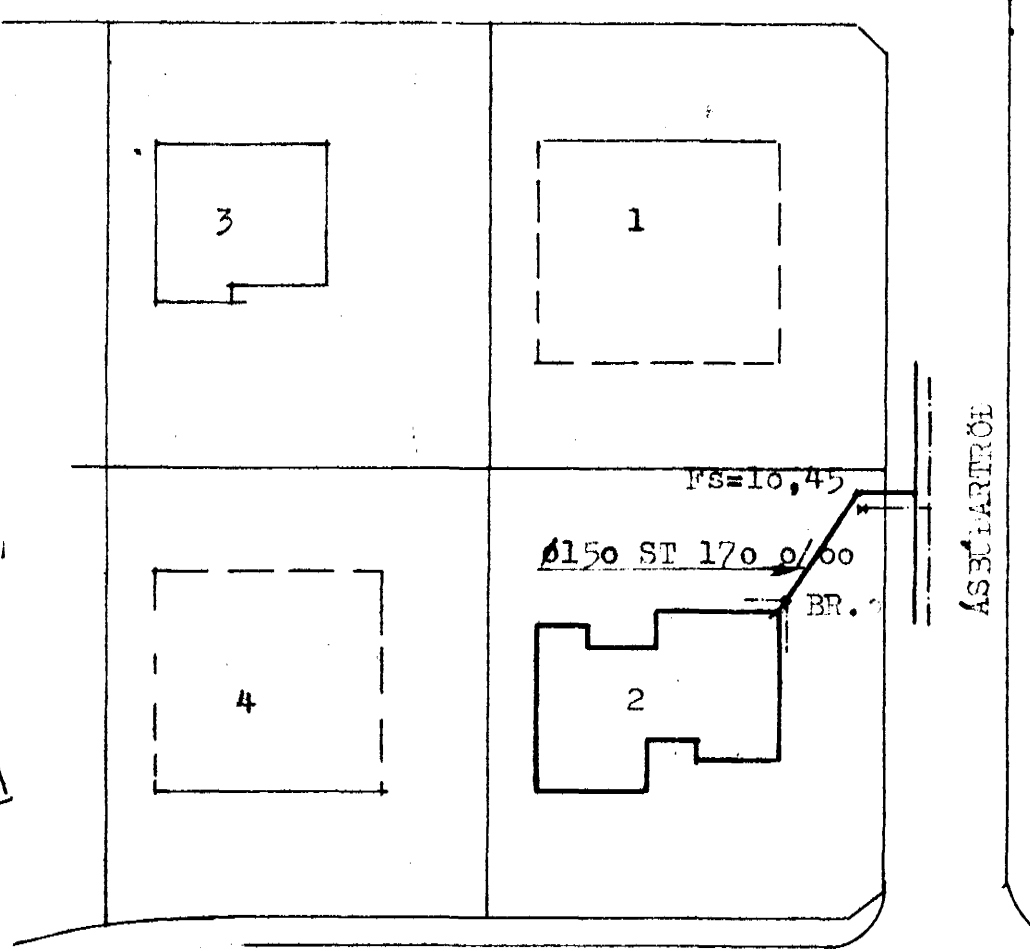

BRUNNUR Ø600 ST
 BOTNKÖTI 11,90
 LOKKÖTI c.a. 13,10

SKÝRINGAR:

UNDIR OG YFIR LAGNIR KOMT UM 10 CM SANDIAG.
 ÞAR SEM STÚPAR GANGA UPP Í GEGNUM GÖLFLETTU
 SKULU GERÐ 30 x 30 CM GÖT.
 ANNAÐ WENI OG FRÁGANGUR LAGNA SKAL VERA Í SAMREMI
 ÍSL STÁLAL FYRIR PLASTLAGNIR Í JÖRD OG HOLRESAÞEGLUGERÐ.