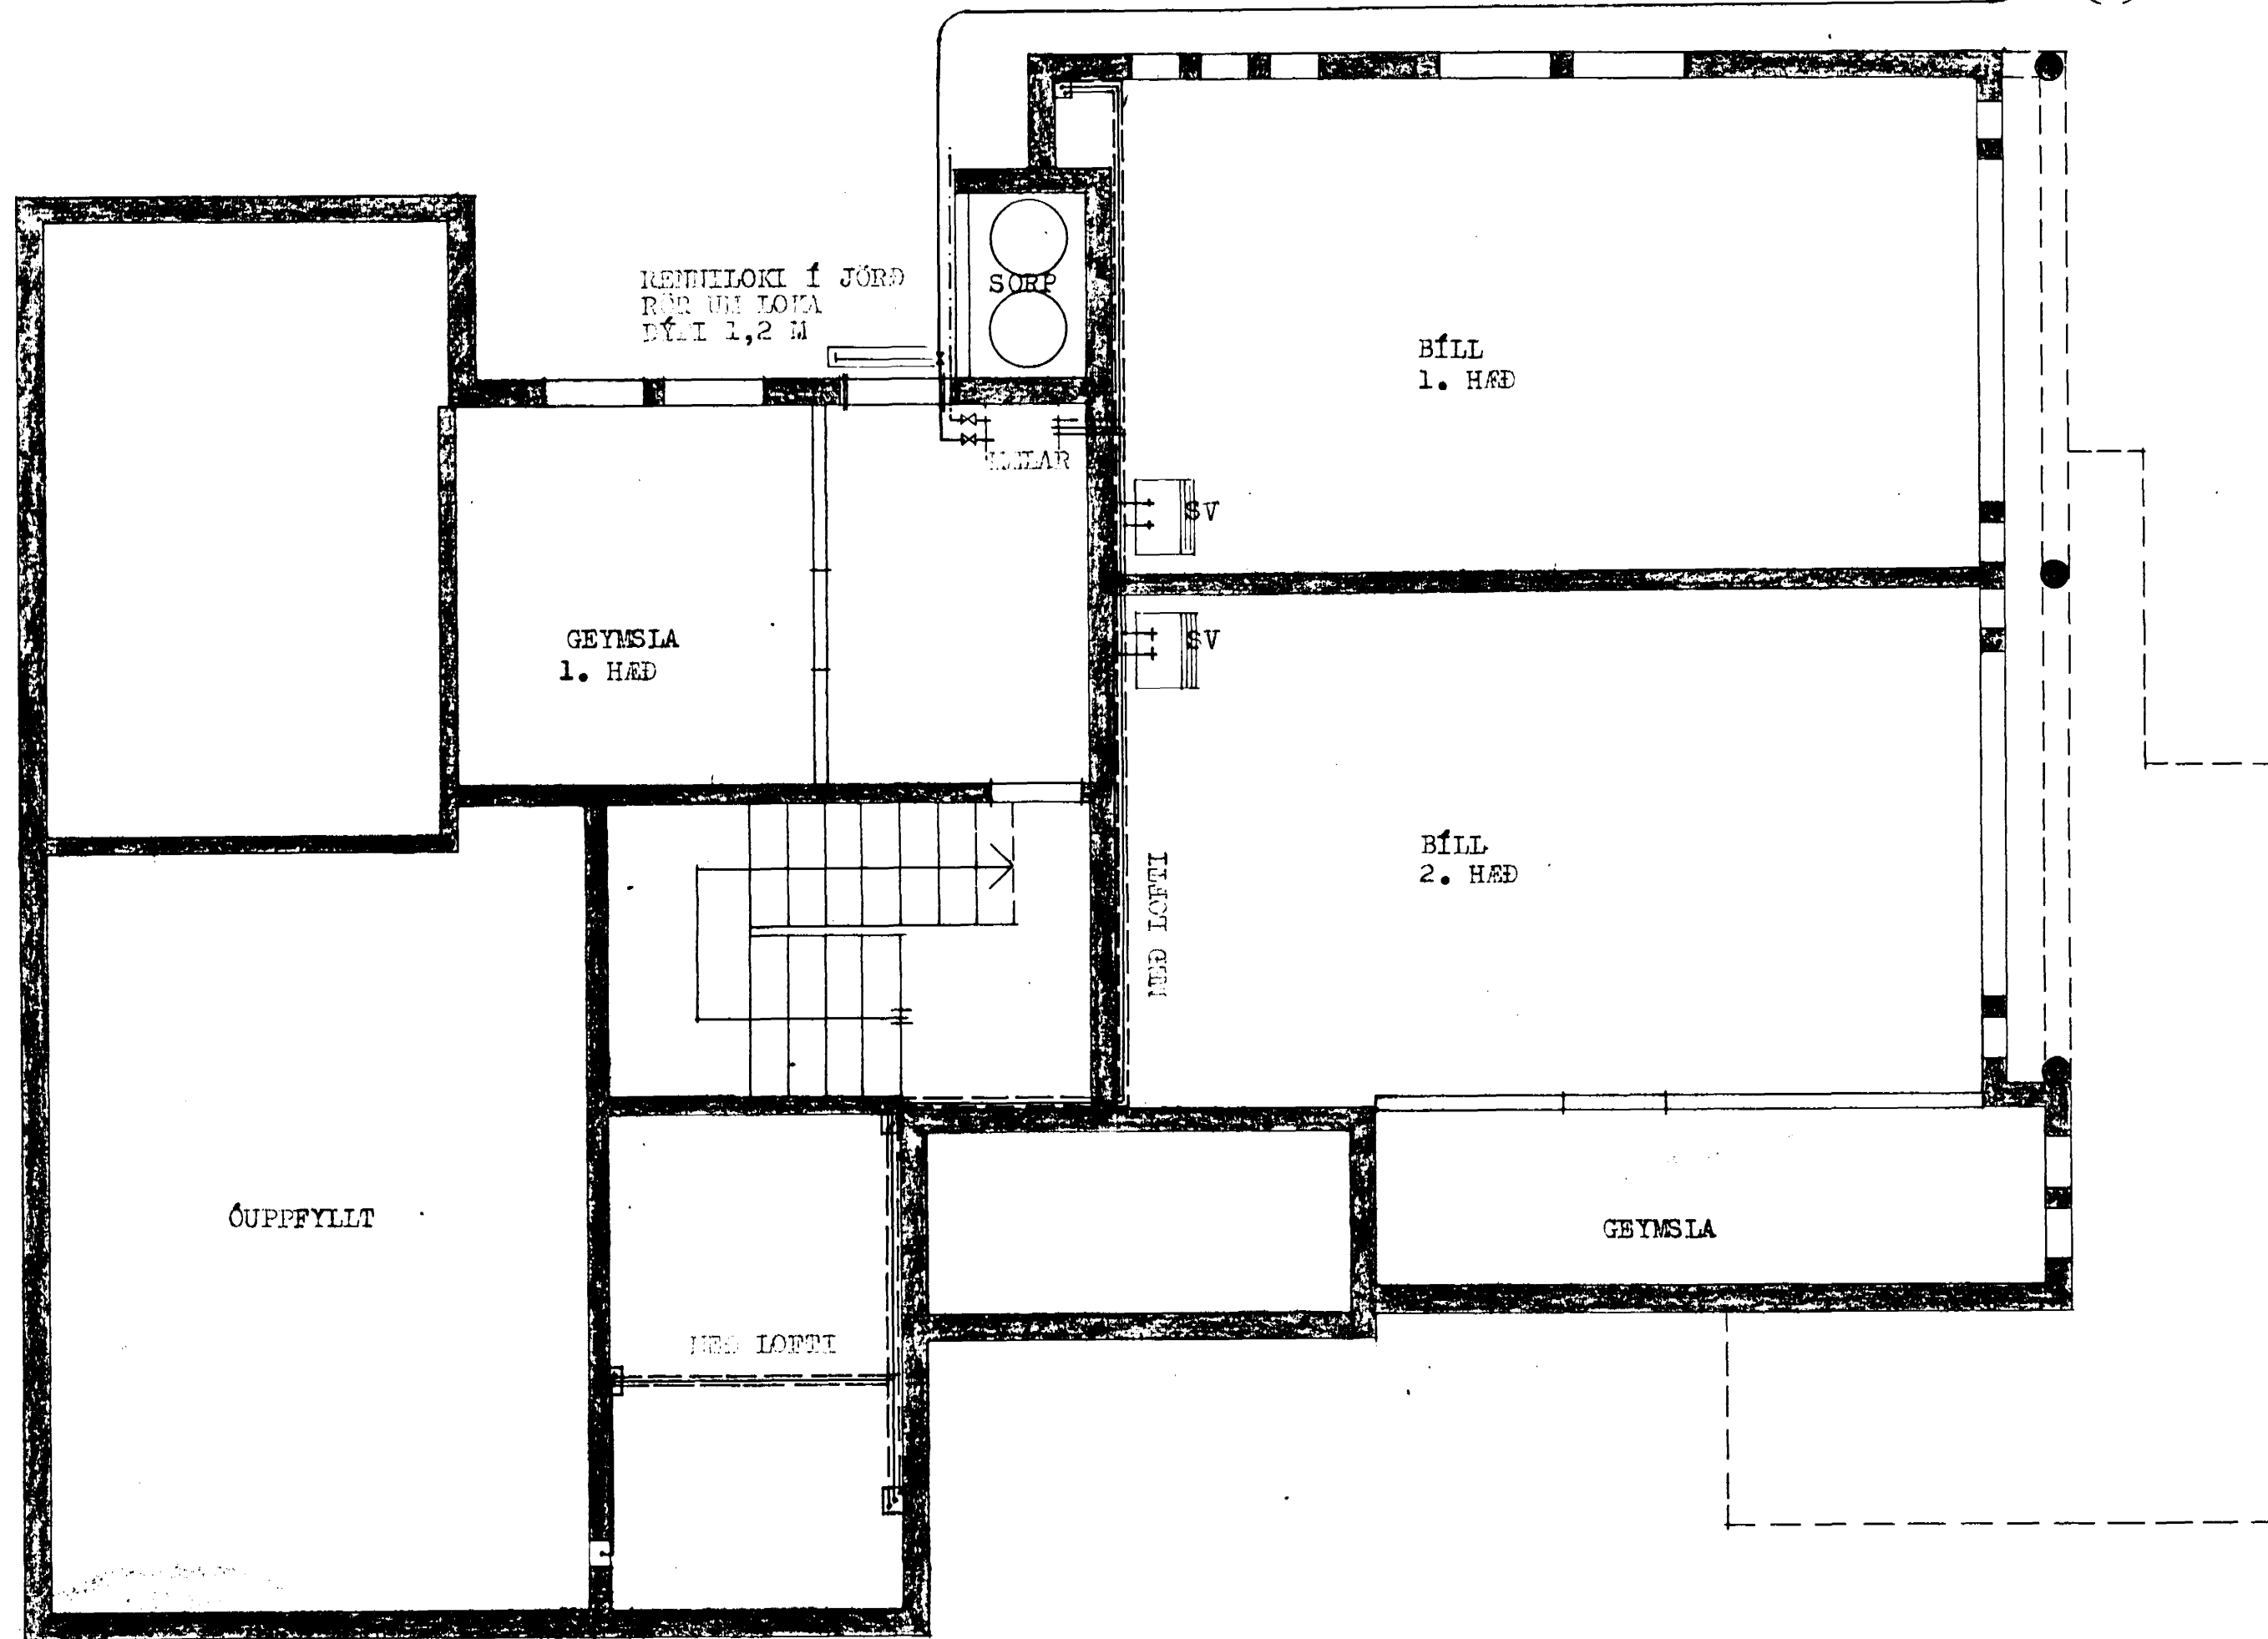

KALDI VARN-REIÐMED 632 FLAST

ANMÆÐINGUÝND 1:50

STEINGRÍMUR TH. ÞORLEIFSSON MTFI		
HÓLABRAUT NR. 2 HAFNARFIRÐI		
MÁL	1:100 1:50	
DAGS.		
BLAÐ	4	Steingrímur Th. Þorleifsson