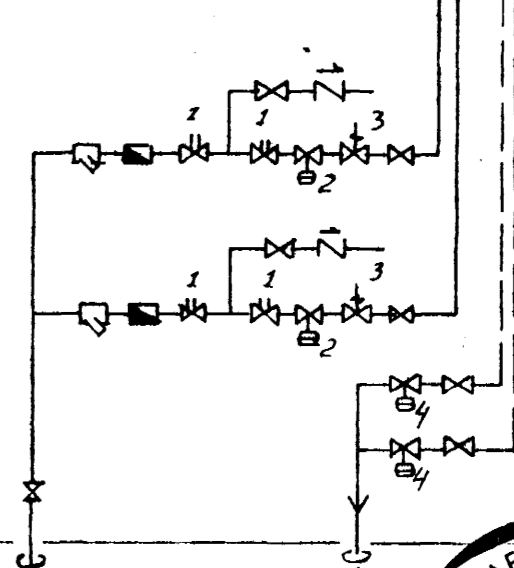

- MELAR -

- 1 HEMILL
- 2 ÞRYGGISLOKI
- 3 ÖRYGGISLOKI
- 4 MÖSTÖFULLOKI
- 5 BAKRENSLI HITA

SKÝRINGAR:

MEISTOVARAFUR VÖNJULAGAR SVARTAR PÍPU, MÁLIST MED ASPALMÁLNINGU, EINAUGRIST MED 16 MM GILRULLHARKÖNUM OG VEFJAST MED SÍCALPARI, ÖFRA STAL ÞESS AF EFNILEG ÞENSLA HINDRIST EKKI Á LAGTÖM. ALLIR OPNAR TENGJAST MED STILFIRI, TENGING 610.
 Á ALLA OPNA KOMT LOFESKVA OG ÞJÁLFR.LOFTI (DANFOSS) ER STJÓRNIST AF VARNSHLESTIGI MÉRKHUR -R, ÞIA " " " HERRBERGISHITA " -T.
 AÞ. FARA STAL YFIR STARRIR OPNA (HÉR x LENGÐ), Á BYGGINGARSTAÐ, ÁRUR EY OPNARÖNTUN ER SPANNEST.