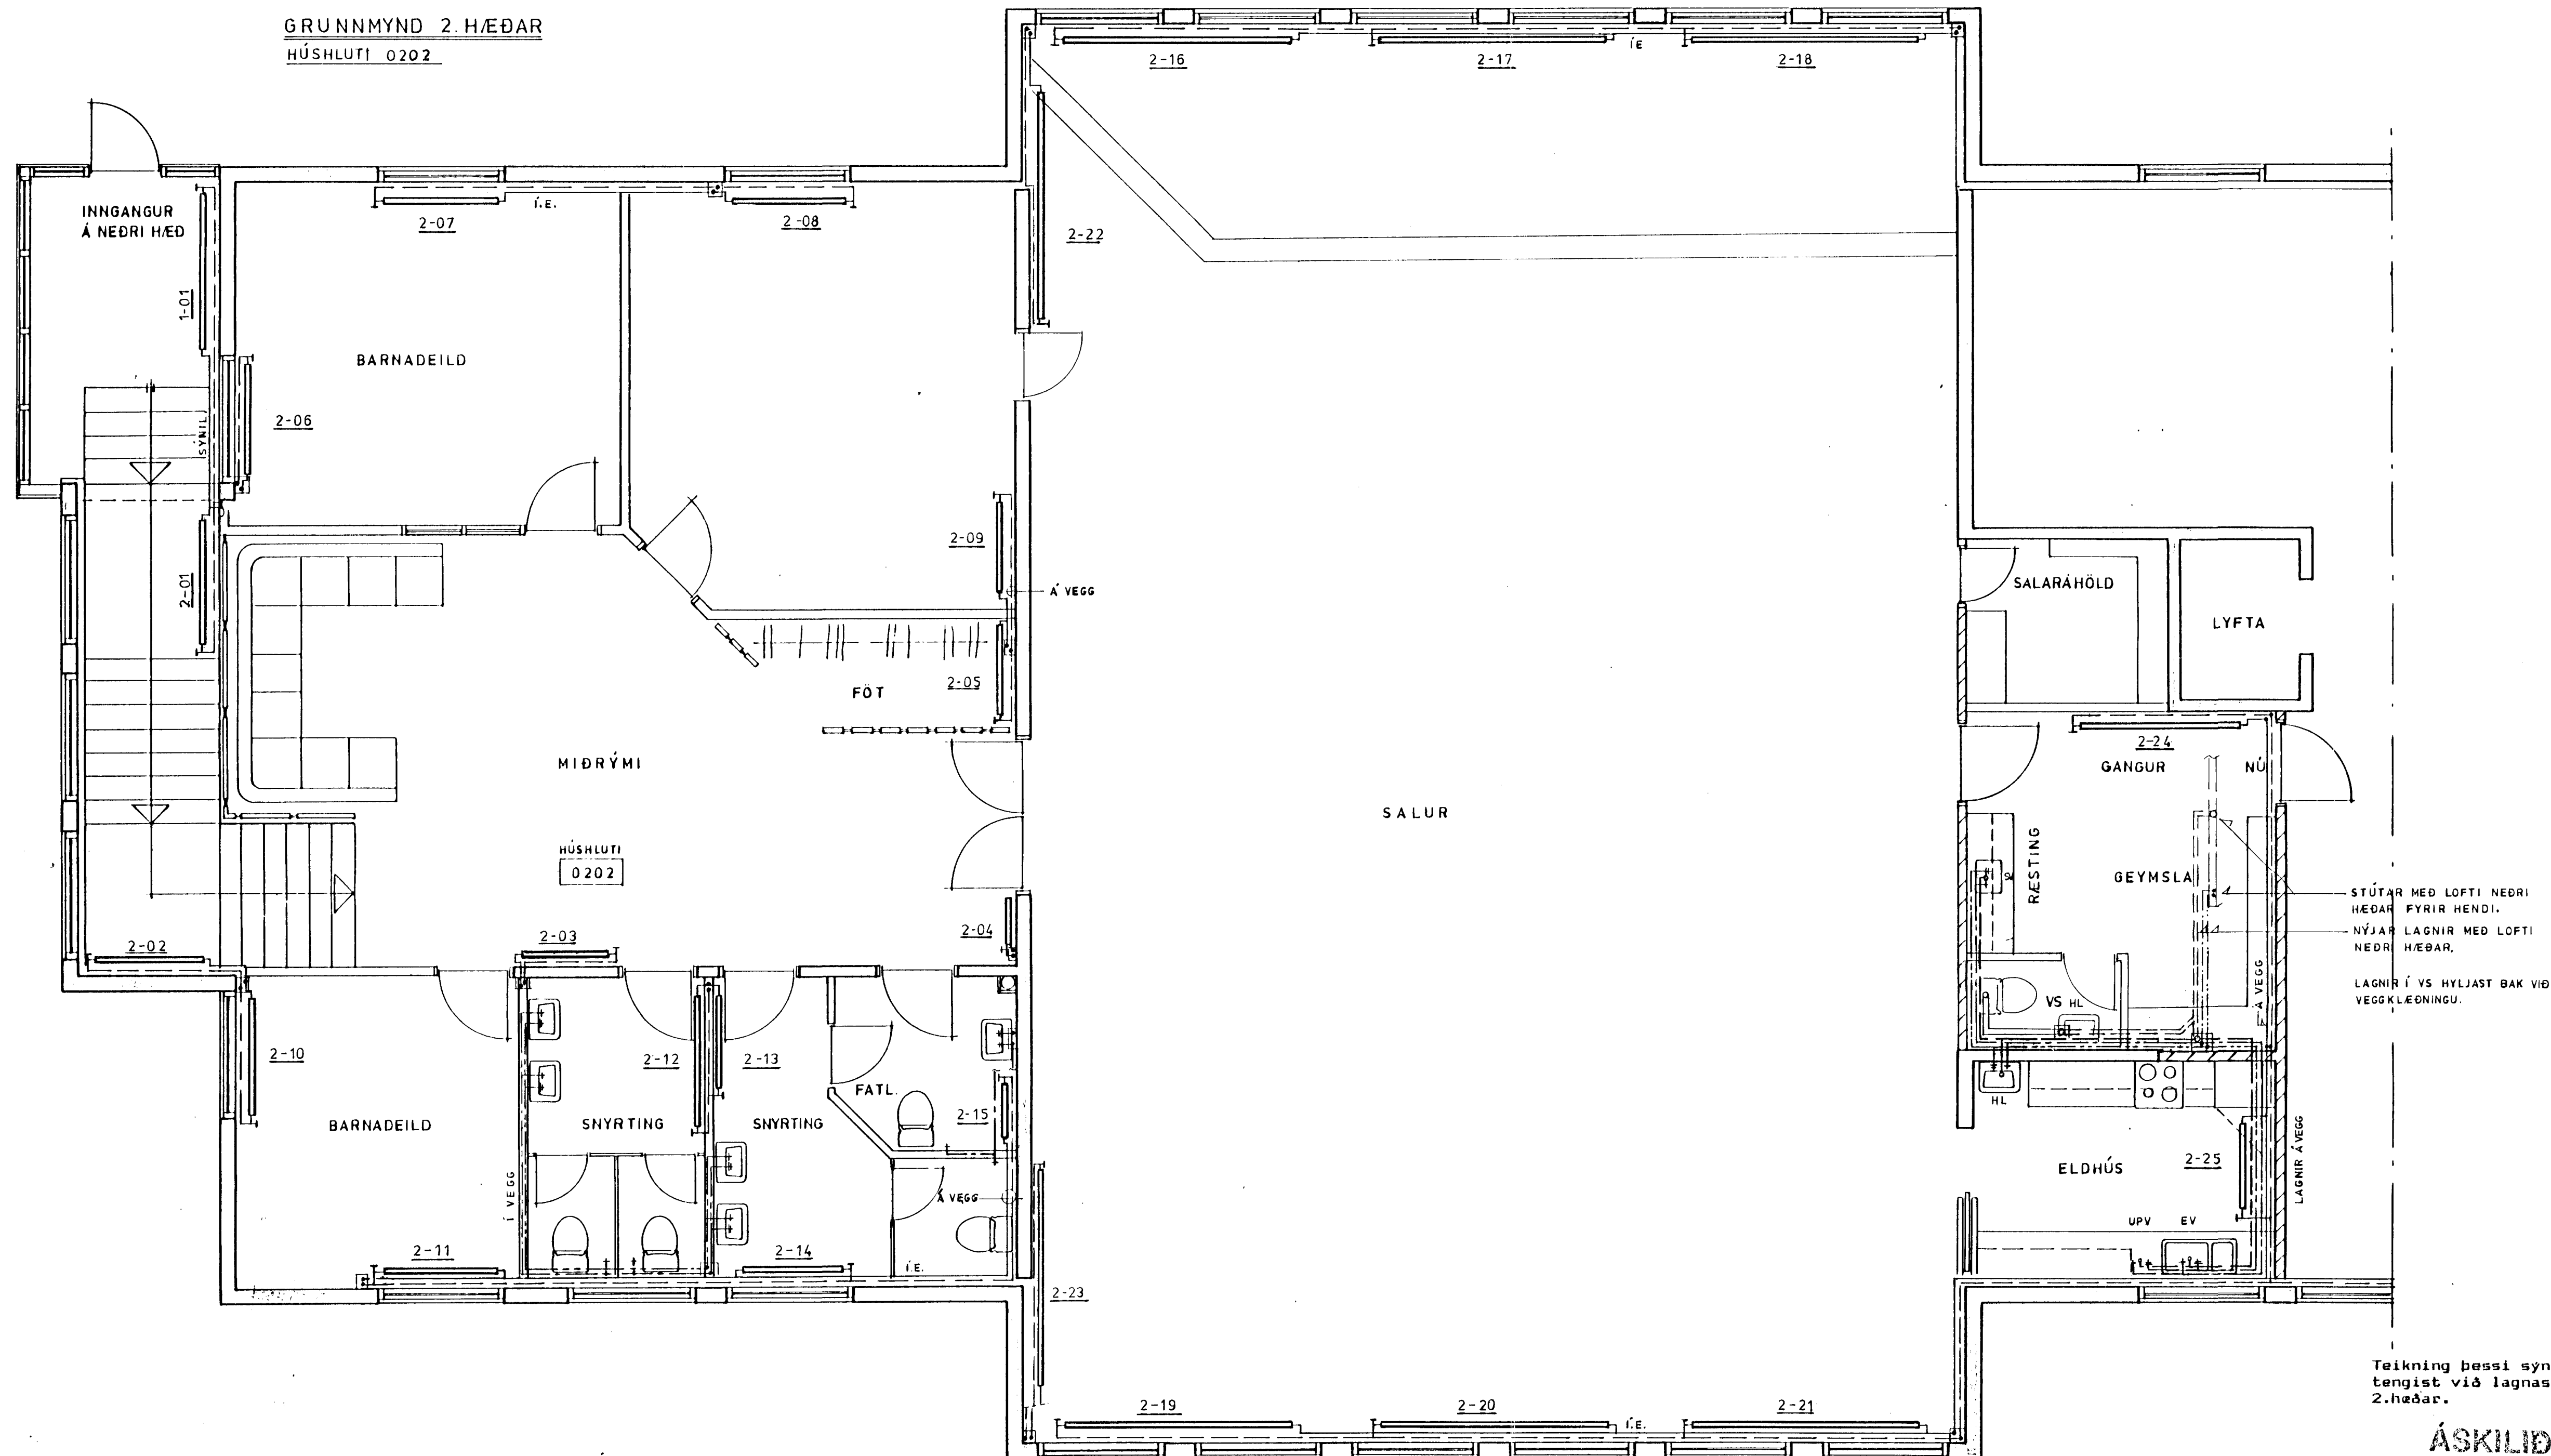

YFIRLITSMYND 1:500
2 HÆÐ

GRUNNMYND 2. HÆÐAR
HÚSHLUTI 0202

STÚTAR MEÐ LOFTI NEDRI
HÆÐAR FYRIR HENDI.
NÝJAR LAGNIR MEÐ LOFTI
NEDRI HÆÐAR.
LAGNIR Í VS HYLJAST BAK VIÐ
VEGGKLÆÐINGU.

Teikning þessi sýnir nýtt lagnakerfi í húshluta 02-02 á efri hæð. Kerfið tengist við lagnastúta eldra kerfis á neðri hæð, er koma upp úr gólfri 2. hæðar.