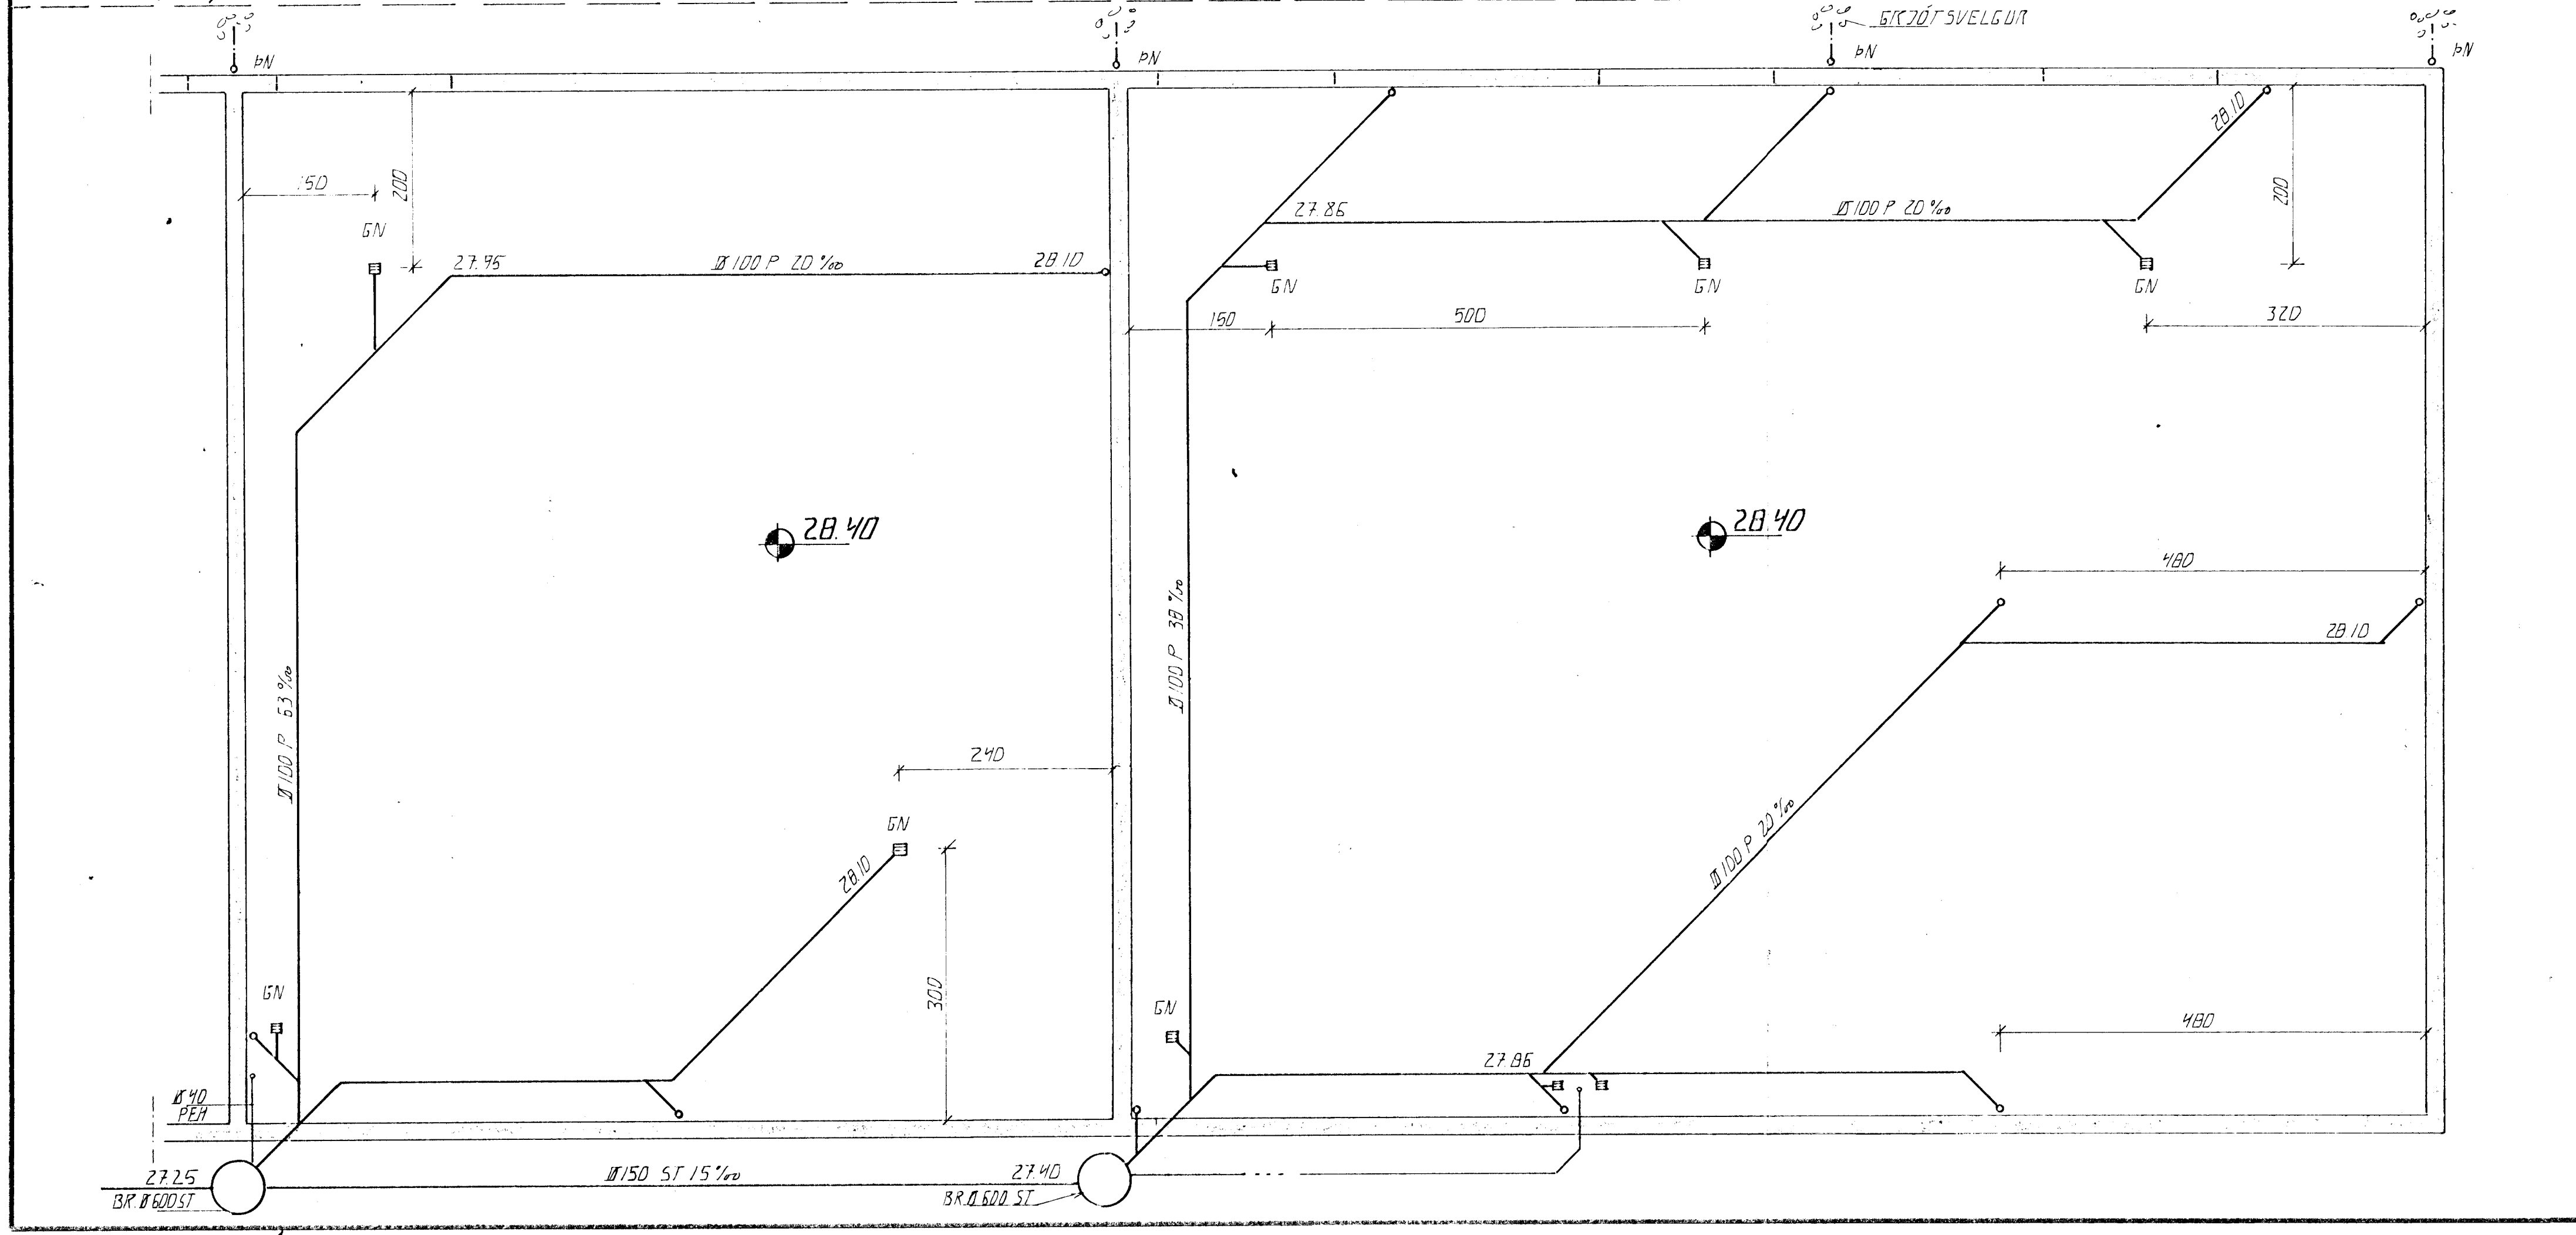

AFSTÖÐUMYND 1:500

TÝPISKUR GRÖÐTSVELGUR 1:20

DI	02.12.92	VAFNSINN TAKI Breytt	
BR.NR	DAGS	EDLI BREVINGAR	SIGN.
HÖLSHRAUN 5 HAFNARFIRÐI			DAGS
GRUNNLAGNIR			JÚLÍ 92
MELIKV. 1:50			HANNAÐ
SIGURÐUR ÞORLEIFSSON TEKNIFRÉÐINGUR F.T.T.F.I.			TEIKNAD
STRANDGÖTU 11 HAFNARFIRÐI SÍMI 54751/54255			VERK NR
			9206
			BLADNR
			2-02