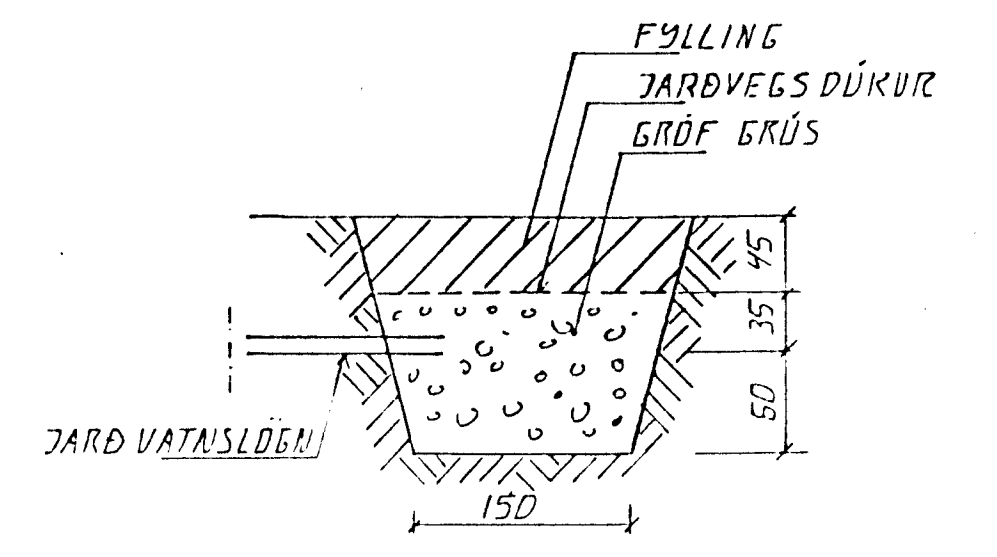

AFSTÖÐUMYND 1:500

TÝPISKUR GRÖÐTSVELGUR 1:20

DI	02.12.92	VAFNSINN TAKI Breytt	
BR.NR	DAGS	EDLI BREVINGAR	SIGN.
HÖLSHRAUN 5 HAFNARFIRÐI			DAGS
GRUNNLAGNIR			JÚLÍ 92
MELIKV. 1:50			HANNAÐ
SIGURÐUR ÞORLEIFSSON TEKNIFRÉÐINGUR F.T.T.F.I.			TEIKNAD
STRANDGÖTU 11 HAFNARFIRÐI SÍMI 54751/54255			VERK NR
			9206
			BLADNR
			2-02