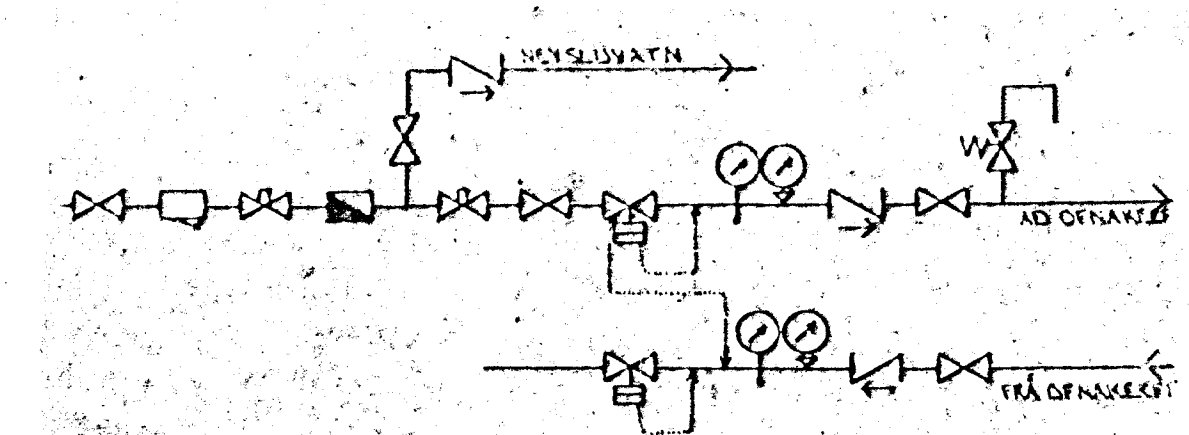

GRUNNMÝND 1 HÆÐ 1:50

TENGIMÝND MELAGR. HITAVEITU.

SKYRINGAR:
 ÖLL TÆKI OG SKYRINGAR EYU SKY ISLENSKUM STANDB. LIST. 64.
 GERT ER MÍÐ FARA AÐ EINGEUN MÆ SE SKV. BYGGINGARÁHÁKAT. EINGEUNAR MÓT VEGGA OG MÆ 20CM. HITLAGNIR SKULU VERA SINGLAR JERNPIPUR MÆ SKRUFUDUM TENGISTYKKJUM OG EINGRAST MÆ AMK 30 MM GLEULLAR-KÖLUM OG VEJAST MÆ PLASTI EDA SÍALPAPPA.
 VATNSLÆGNIR SKULU VERA GANNAHÖGÐAR JERNPIPUR MÆ SKRUFUDUM, TENGISTYKKJUM OG EINGRAST SEM HITLAGNIR. KALDAR PÍPUR OG TENGISTYKKI VEJAST FÍRST MÆ PLASTI EDA SÍALPAPPA.
 Á ALLA ÖFNUM KOHI LÖFTRÉUFUR STILLITÓ OG SÁLVIKUR ÖFNIDAR.
 ÖFNASTÉRIÐ SKULU MÍÐAST VIÐ HITAVEITU AÐ 40°C. ALLA TENGINGAR MÆ OG FRA ÖFNUM EYU IOMM. NEMA ANNAKS SE GETID.

TENGIMÝND KALDAVATNS

ÁSKILIÐ, ELDRI TEIKNING ÓGILD

BR.	DAGS.	EDLI BR.	SIGN.

HÓLSHRAUN 7
 HAFNARFIRSI

MITA-VATNS OG FRÆTTUNSLISLAGNIR
 Í BIL. A, B, C, D OG E.

NKV. 1:50
DAGS. NOV. '93
VERK NR. 9335
TEIKN NR. 2-03
HANNAD
TEIKNAD <i>at</i>
YFIRFARIÐ