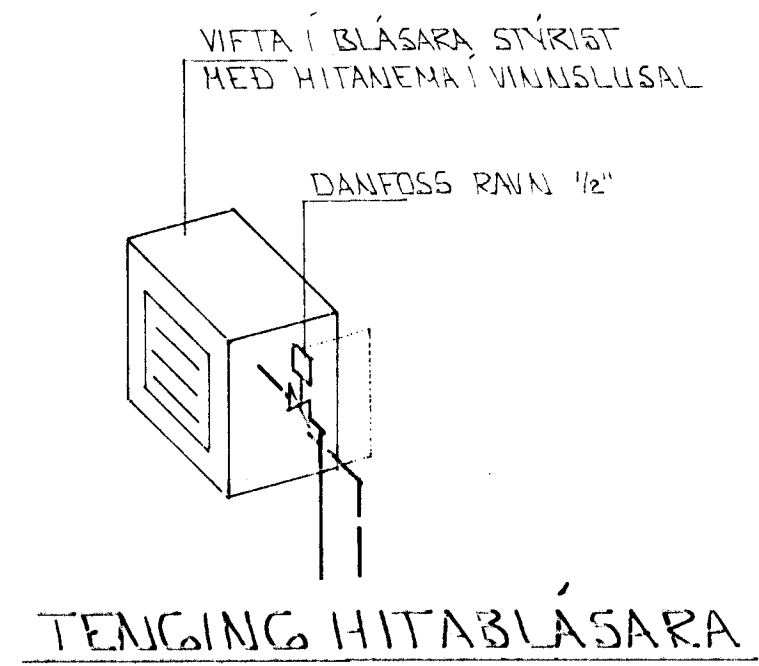

RÚMMYND, BIL D 1:50

TENGING HITABLÁSARA

ofn nr.	Staðsetn.	Hitapöf kcal/h	Langd MM	m. hæð tenging. MM	
<b>BIL D</b>					
OFN 113	VERKST	4500	4000	700	BC
OFN 114	KAFFIST	1800	1800	800	AB
OFN 115	VS	700	600	600	AB
OFN 116	VERKST	4500	4000	700	AD