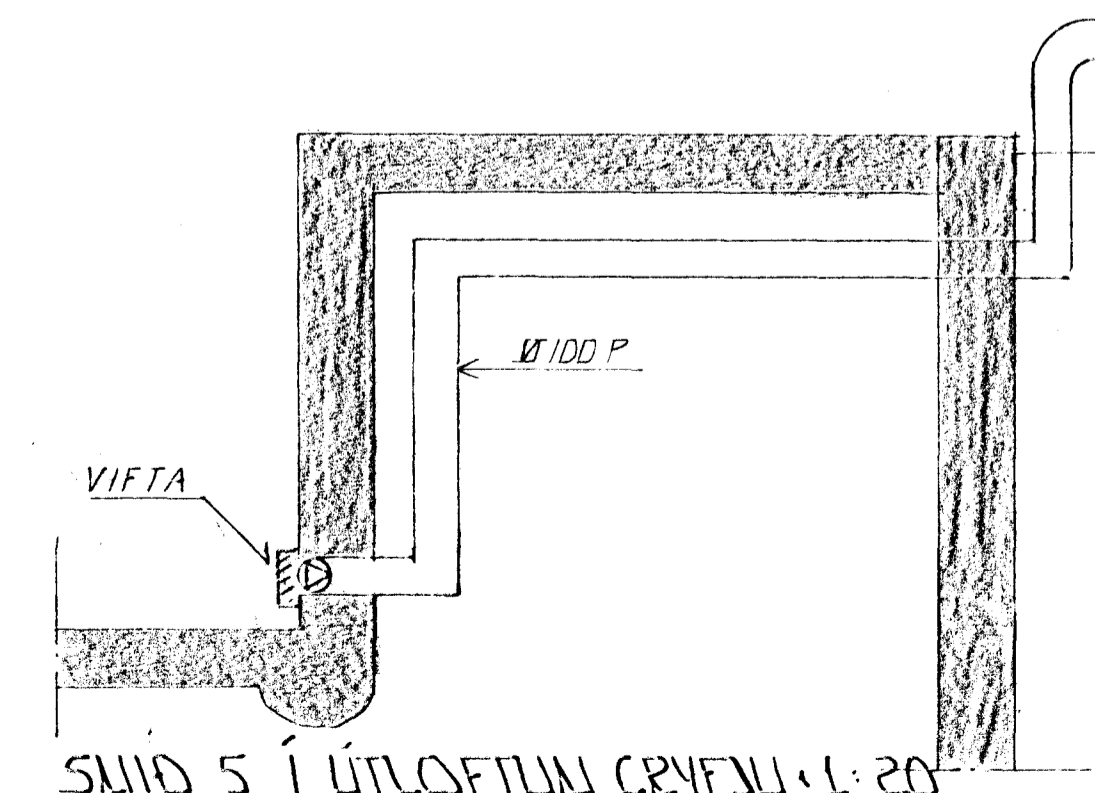

AFSTÖÐLIMMYND • L: 500

Áskilið: Eldri teikning ígild.

GRUNNMYND • L: 50

DÆLUÞRÚNNUR Í GRÝFJU. 1:20

SNIÐ 5 Í ÚTLOFTUN GRÝFJU. 1:20

DA. 01	18.12.91	TILFÆRSLUR A. BASH. OG. LINDURF.	GH
BR.NR.	DAGS	EBLI ISREYTINGAR	SIGN.
HÓLSHRAUN 9 HAFNARFIRÐI			DAGS. NOV '91
GRUNNMYND • GRUNNLAGNA			HAUNJAD
AFSTÖÐLIMMYND			TEIKNING GH
MELIKV. • L: 50 • L: 500			VERK NR 9161
SIGURÐUR ÞORLEIFSSON TEKNIFRÉÐINGUR F.T.E.F.I.			BLADNR.
STRANDGÖTU 11 HAFNARFIRÐI SIMI 54151/54255			2-02