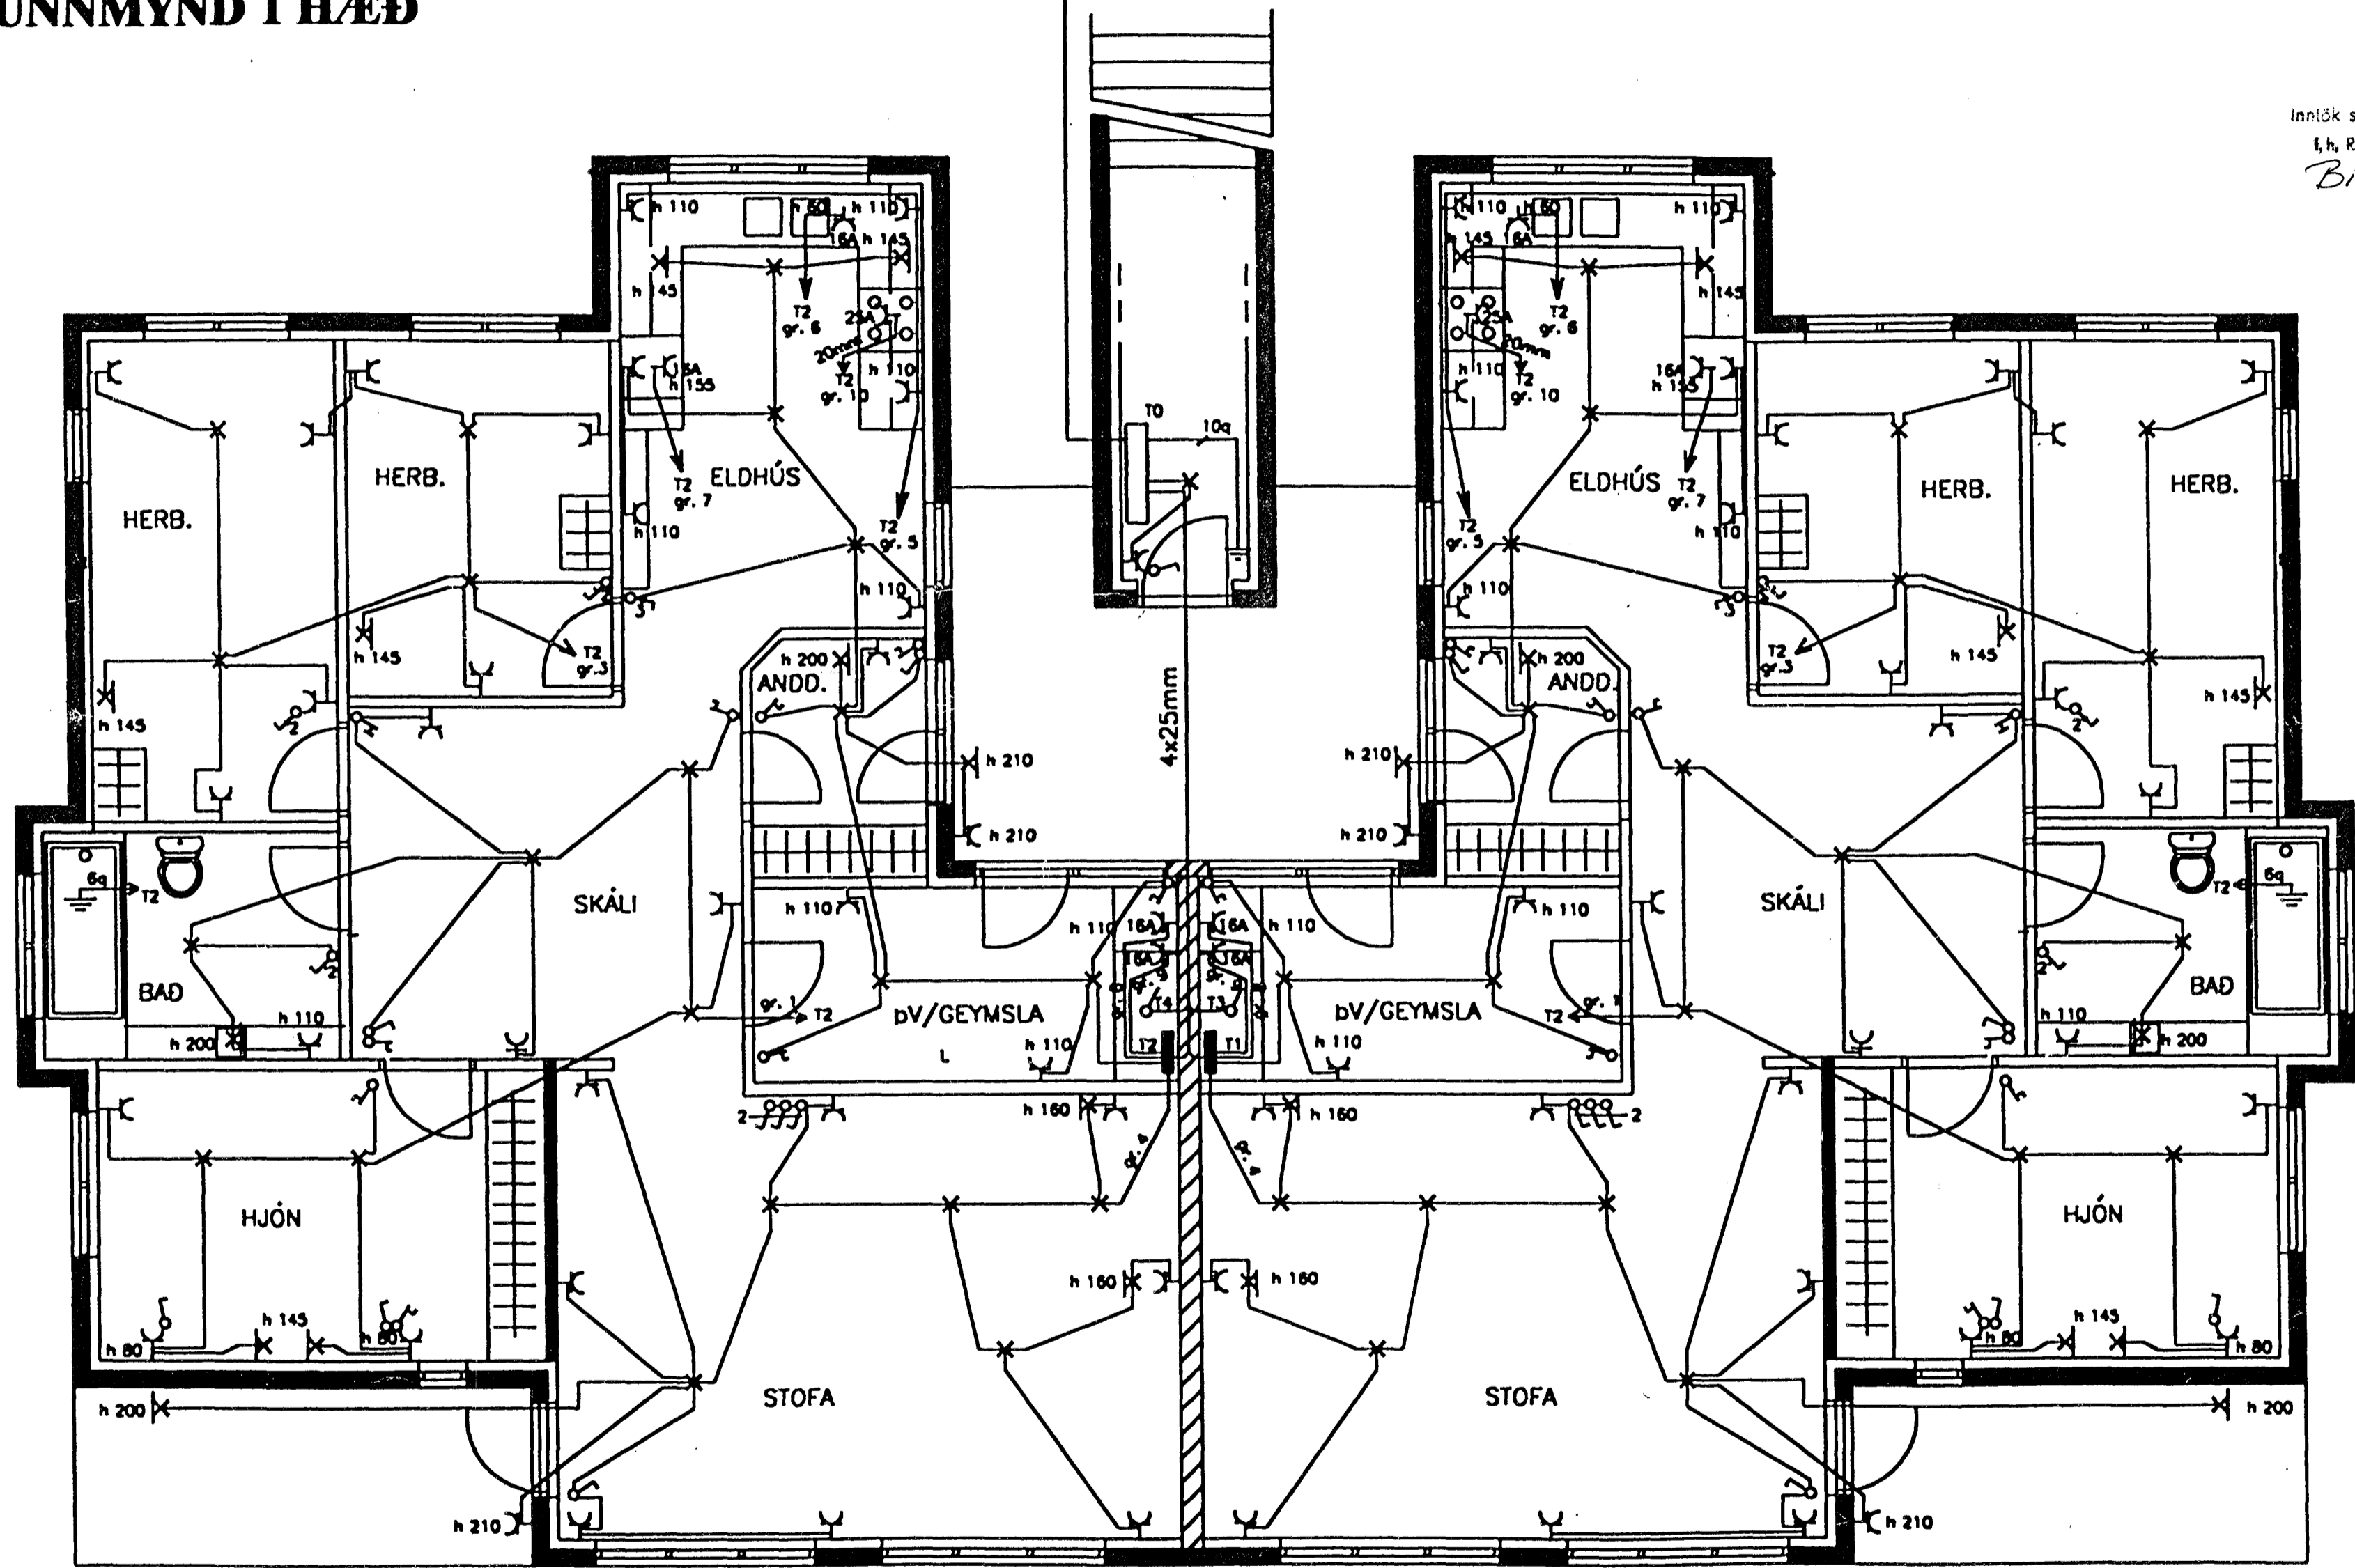

**GRUNNMYND 1 HÆÐ**

50mm RH **Heil að lóðarmörkum**

Inniök samþykkt 25.6 1998.  
 L. RÁFVEITU HAFNARFIJARDAR  
*Birgir Dagbjört*

*3460*

Dagsetn.: 98.02.23	Hönnun: JE / GSG	<b>Holtabyggð 1 hæð 1</b>	Teikning: Holtab_2
Breytingar:	Teikn.: GSG	Verk.: 98-002	Innihald: Raflaanir
			Blað: 1 af