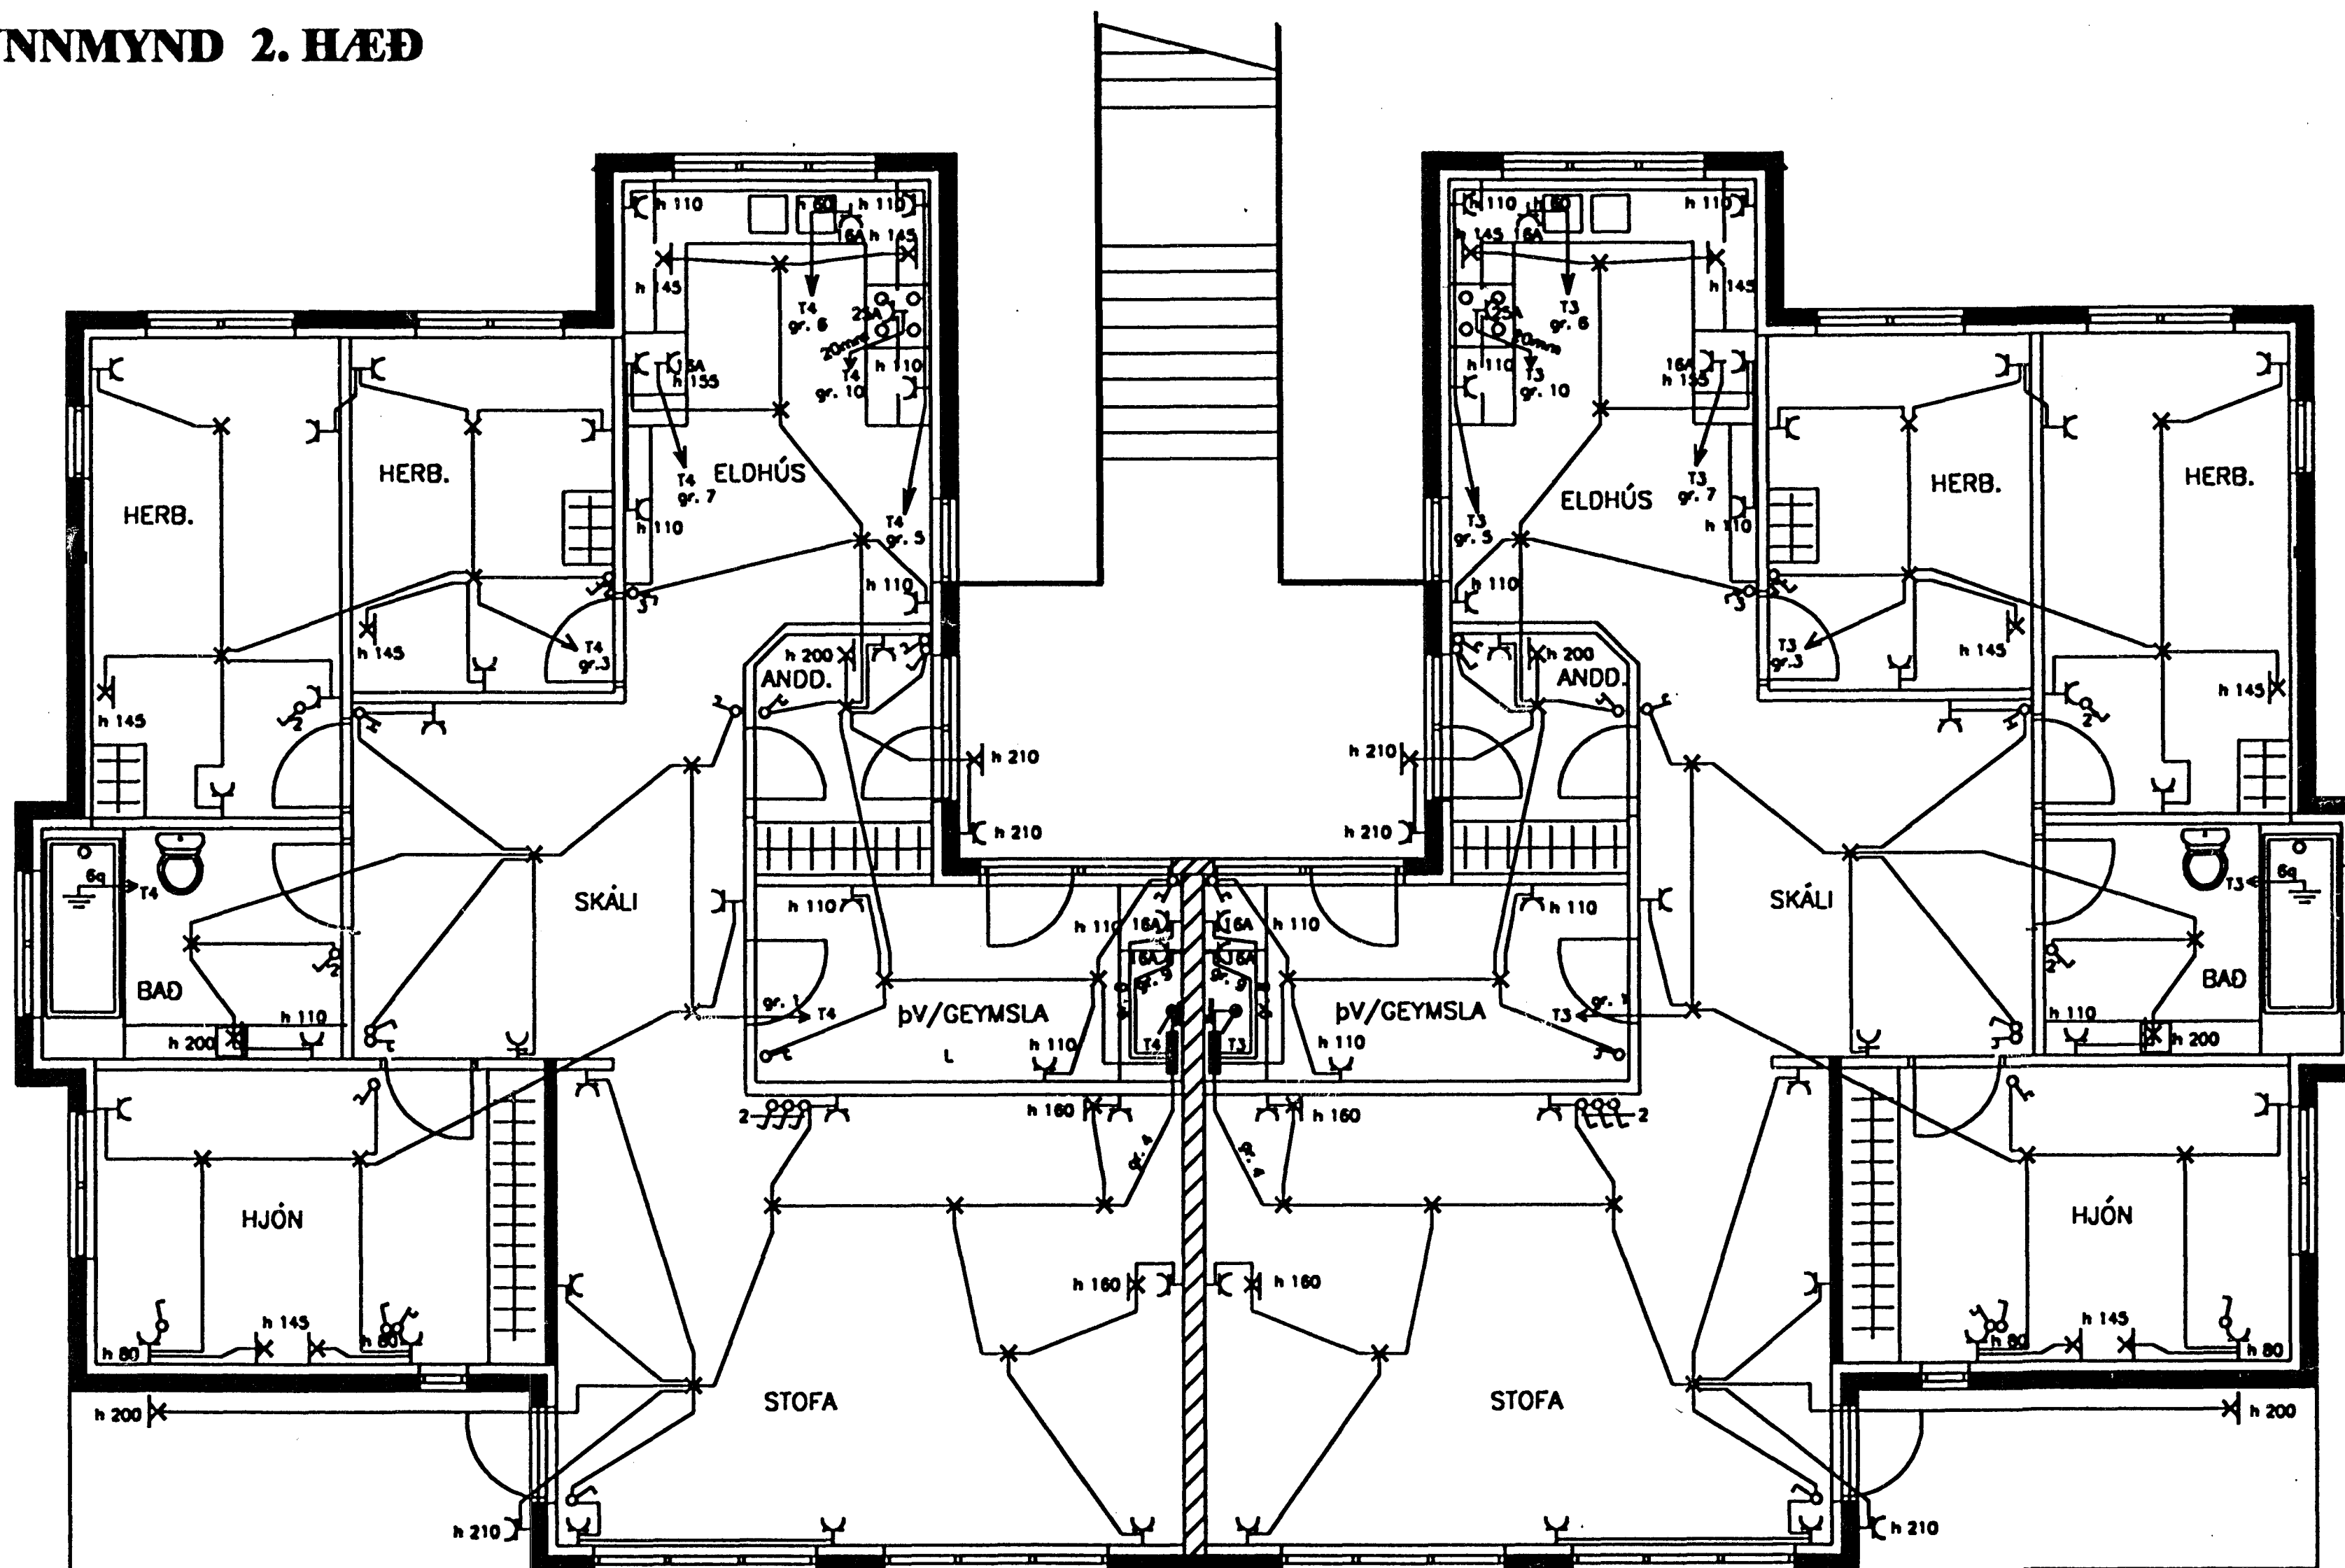

**GRUNNMYND 2. HÆÐ**

Dagsetn.: 98.02.23	Hönnun: JE / GSG	<b>Holtabyggð 1 hæð 2</b>	Teikning: Holtab_2	
Breyting:	Teikn.: GSG	Verk: 98-002	Innihald: Raflagnir	Blað: 2 of 5