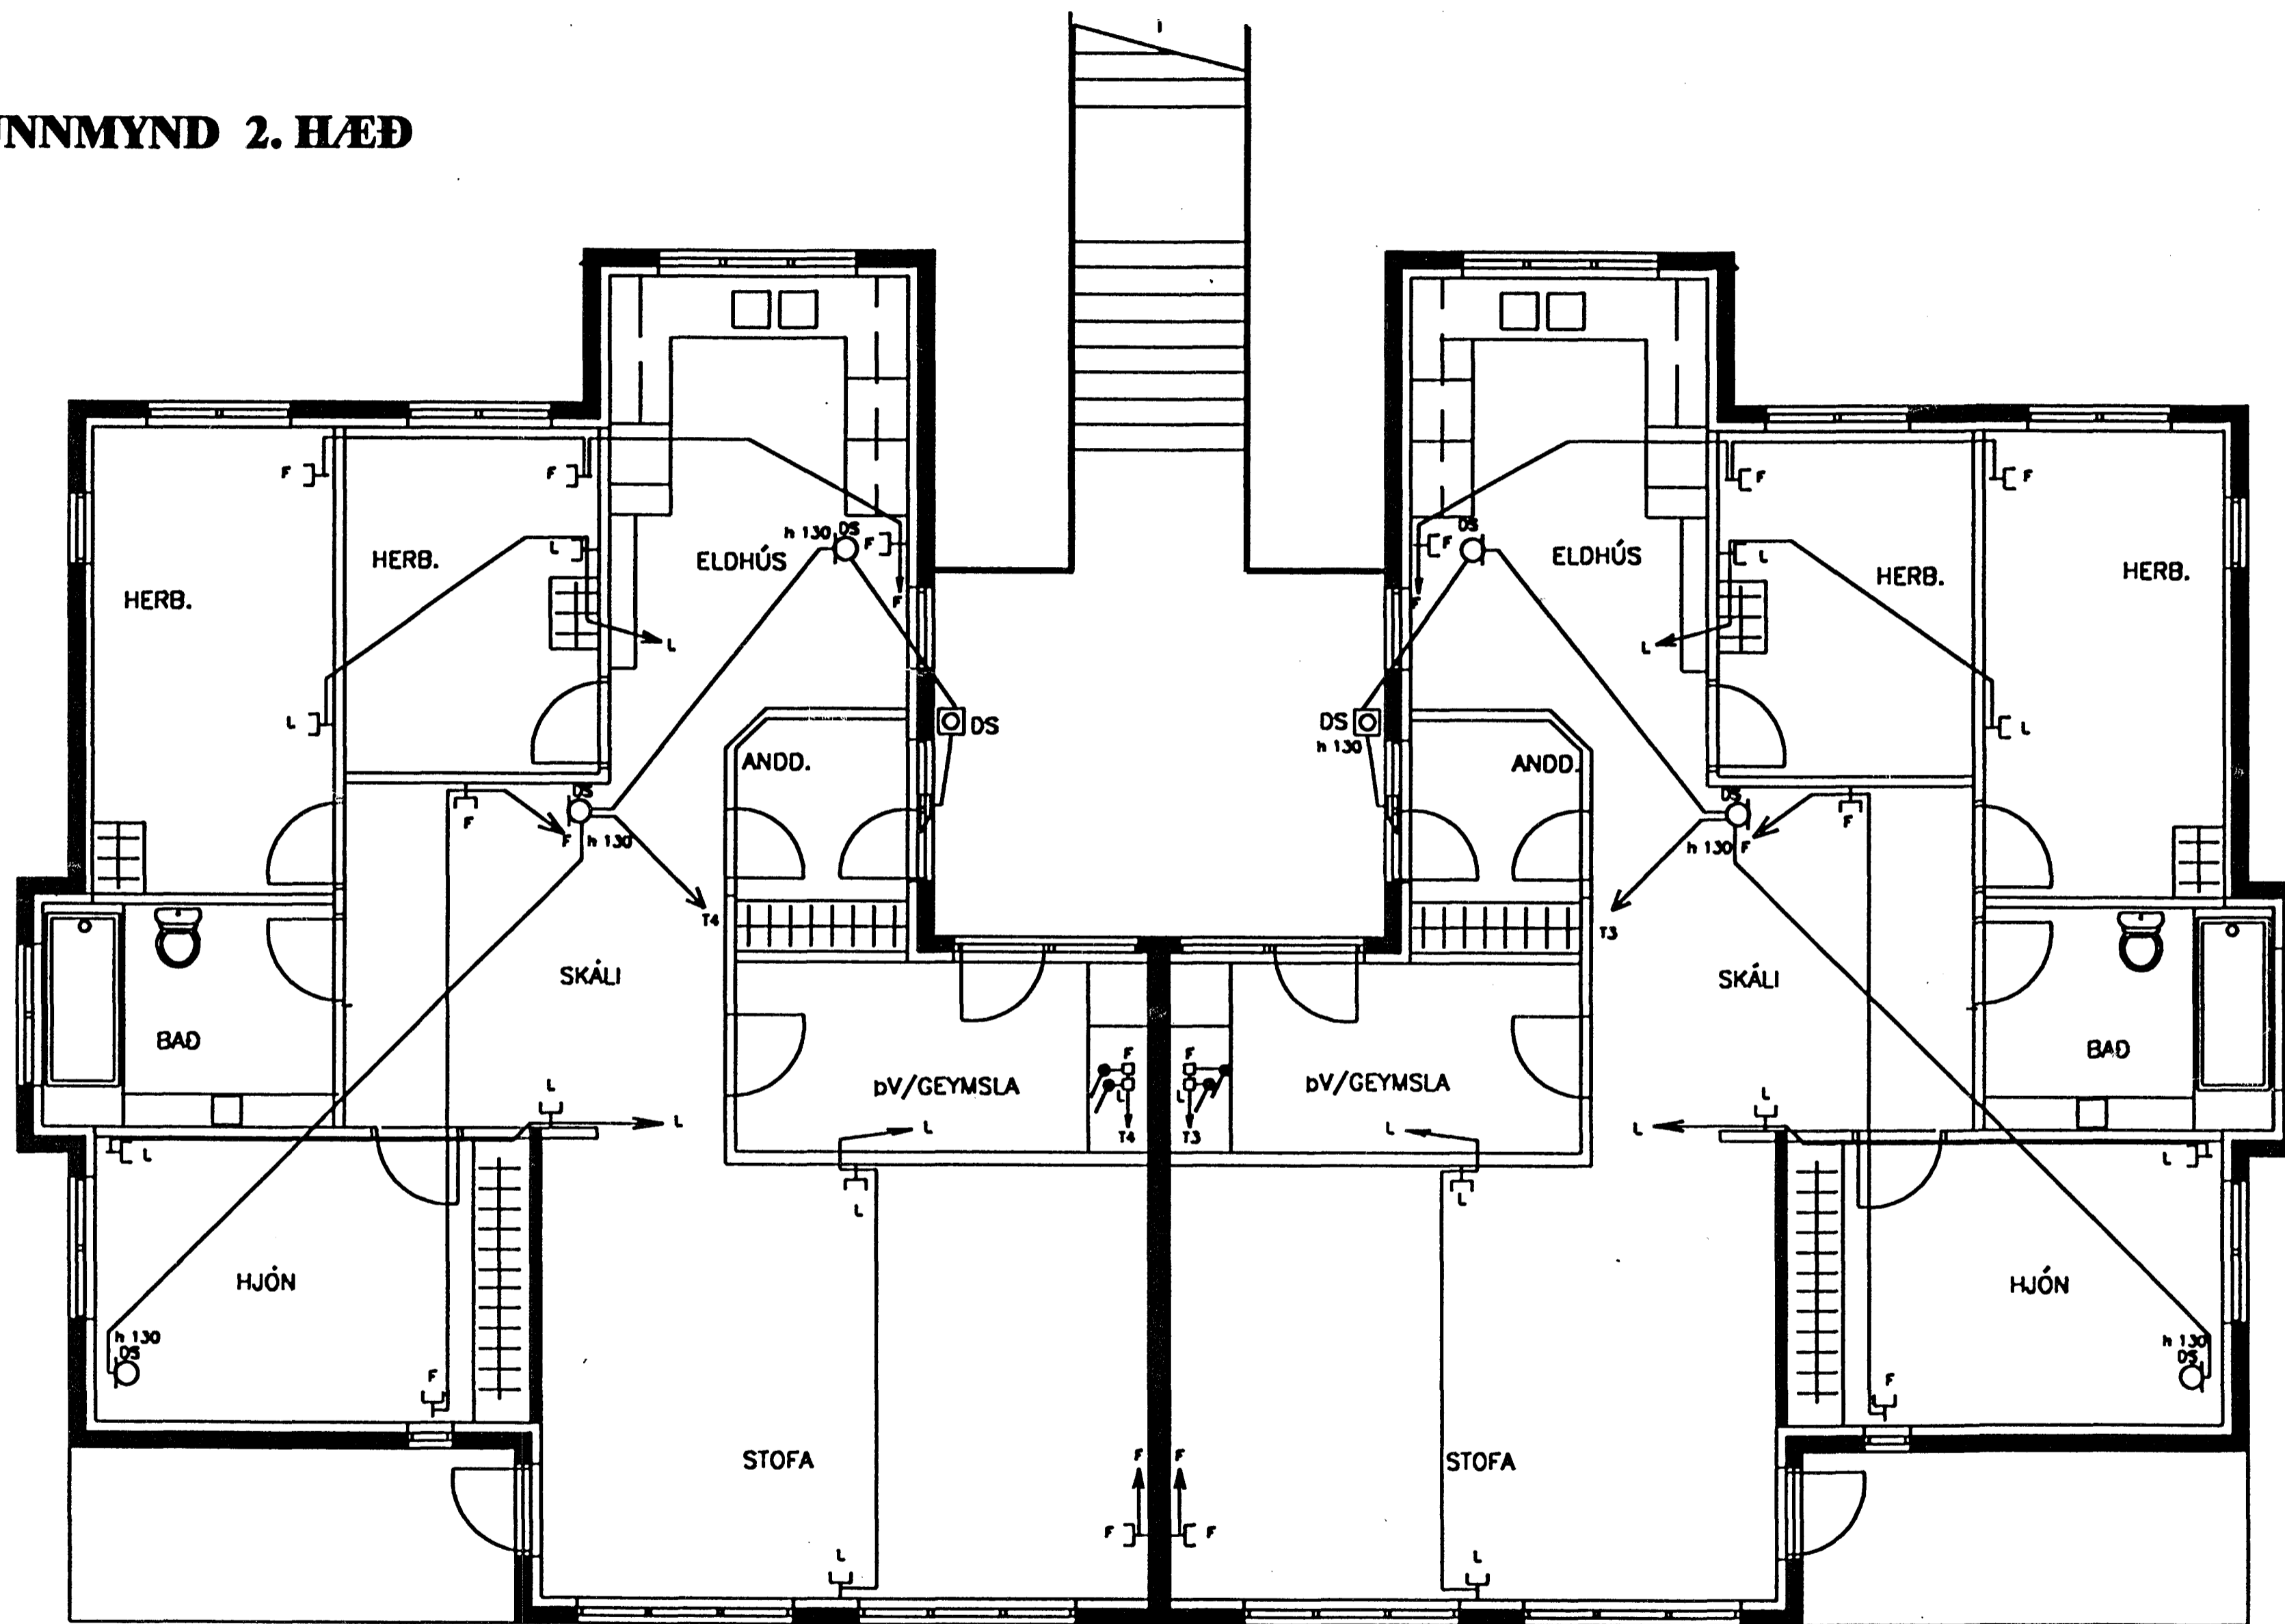

GRUNNMYND 2. HÆÐ

| | | | |
|--------------------|-------------|---------------------------|----------------------|
| Dagsetn.: 98.02.23 | Hönnun: JE | HOLTABYGGÐ 1 2 HÆÐ | Teikning: Holtab_2_L |
| Breyting: | Teikn.: GSG | Verk: 98-002 | Innihald: Lágspenna |
| | | | Blað: 4 af 5 |