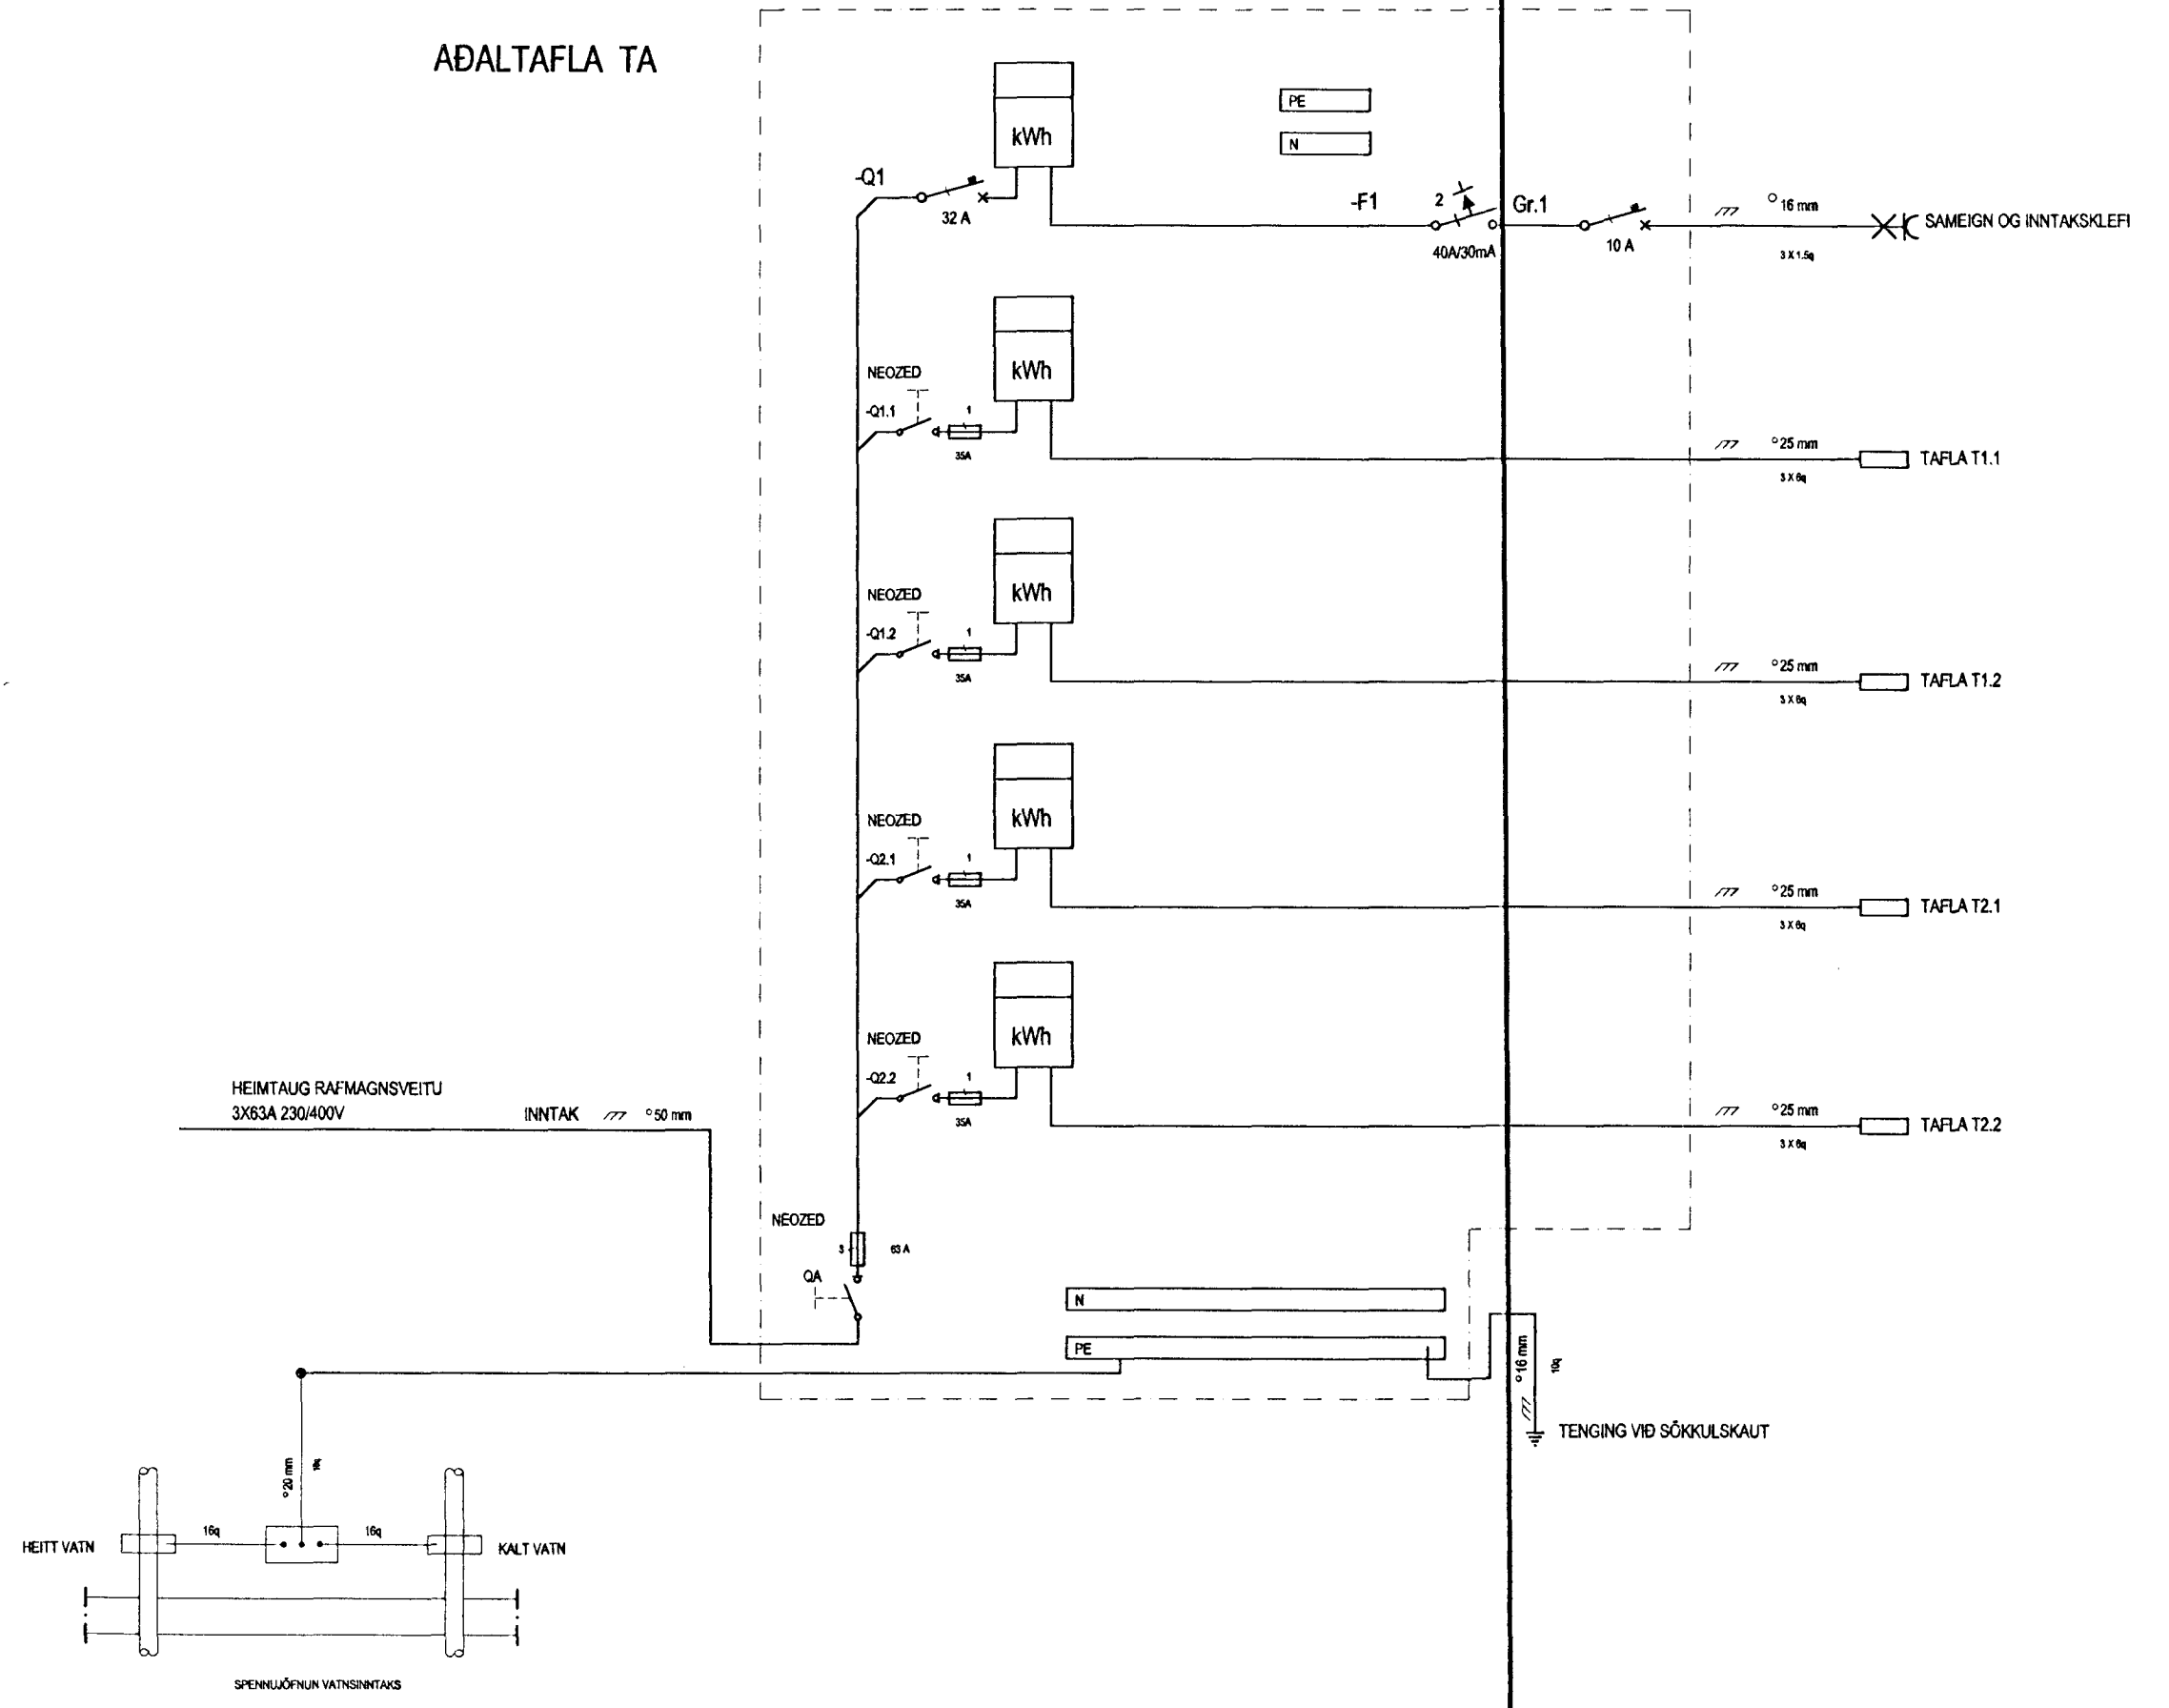

8 7 6 5 4 3 2 1

F
E
D
C
B
A

ADALTAFLA TA

	BREYTING A DAGS:	BREYTING B DAGS:	BREYTING C DAGS:	BREYTING D DAGS:	TEKNAÐ SKB	YTRIF RTS	TÖLVUHEIT 735-306 . DWG	VERÐEITI HOLTABYGGÐ 3, HAFNARFIRÐI	TEIÐING NR. 81-735-2-0306	
	MAKISTOKUR	0 5 10 15 20 cm			MAKURVÆÐ	SAMHYRKT	VERKJULIT ADALTAFLA TA OG YFIRLITSMYND TÖFLUR		GRENSÁSVEGUR 3 • 108 REYKJAVÍK Sími 520 9900 • FAX 520 9901	DAGS AGÚST 98

8 7 6 5 4 3 2 1