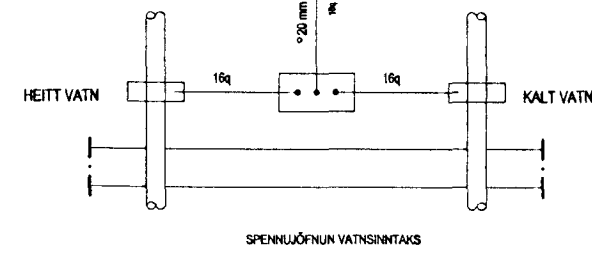

8 7 6 5 4 3 2 1

F
E
D
C
B
A

ADALTAFLA TA

	BREYTING A DAGS:	BREYTING B DAGS:	BREYTING C DAGS:	BREYTING D DAGS:	TEKNAÐ SKB	YTRIF RTS	TÖLVUHEIT 735-306 . DWG	VERÐEITI HOLTABYGGÐ 3, HAFNARFIRÐI	TEIÐING NR. 81-735-2-0306	
	MAKISTOKUR	0 5 10 15 20 cm			MAKURVÆÐ	SAMHYRKT	VERKJULIT ADALTAFLA TA OG YFIRLITSMYND TÖFLUR		GRENSÁSVEGUR 3 • 108 REYKJAVÍK Sími 520 9900 • FAX 520 9901	DAGS AGÚST 98