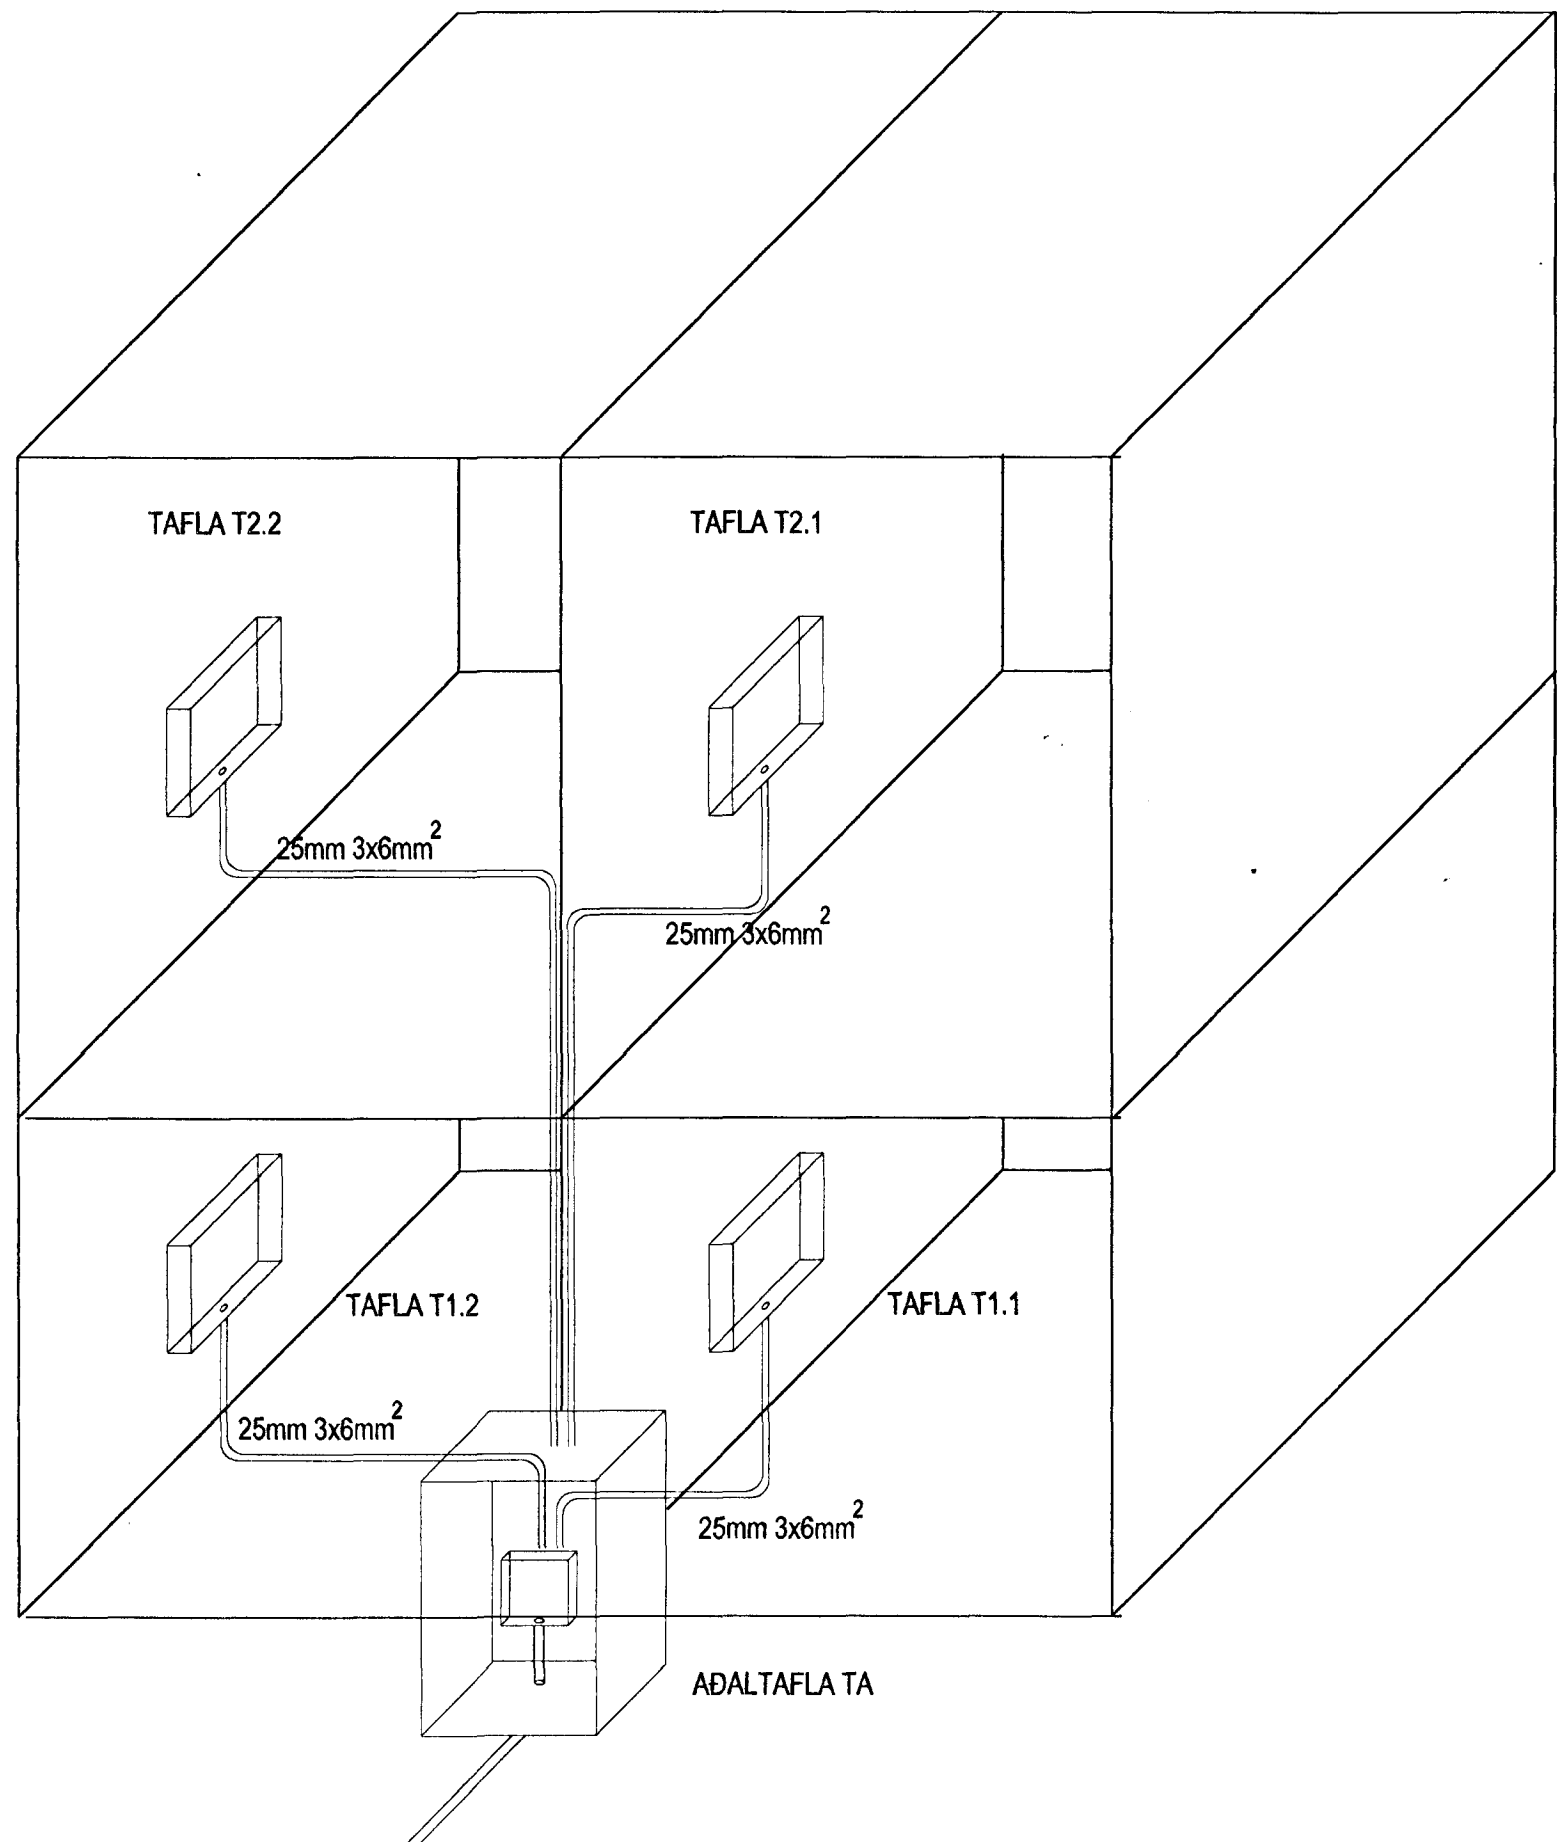

8 7 6 5 4 3 2 1

F
E
D
C
B
A

ADALTAFLA TA

	BREYTING A DAGS:	BREYTING B DAGS:	BREYTING C DAGS:	BREYTING D DAGS:	TEKNAÐ SKB	YTRIF RTS	TÖLVUHEIT 735-306 . DWG	VERÐEITI HOLTABYGGÐ 3, HAFNARFIRÐI	TEIÐING NR. 81-735-2-0306	
	MAKISTOKUR	0 5 10 15 20 cm			MAKURVÆÐ	SAMHYRKT	VERKJULIT ADALTAFLA TA OG YFIRLITSMYND TÖFLUR		GRENSÁSVEGUR 3 • 108 REYKJAVÍK Sími 520 9900 • FAX 520 9901	DAGS AGÚST 98

8 7 6 5 4 3 2 1