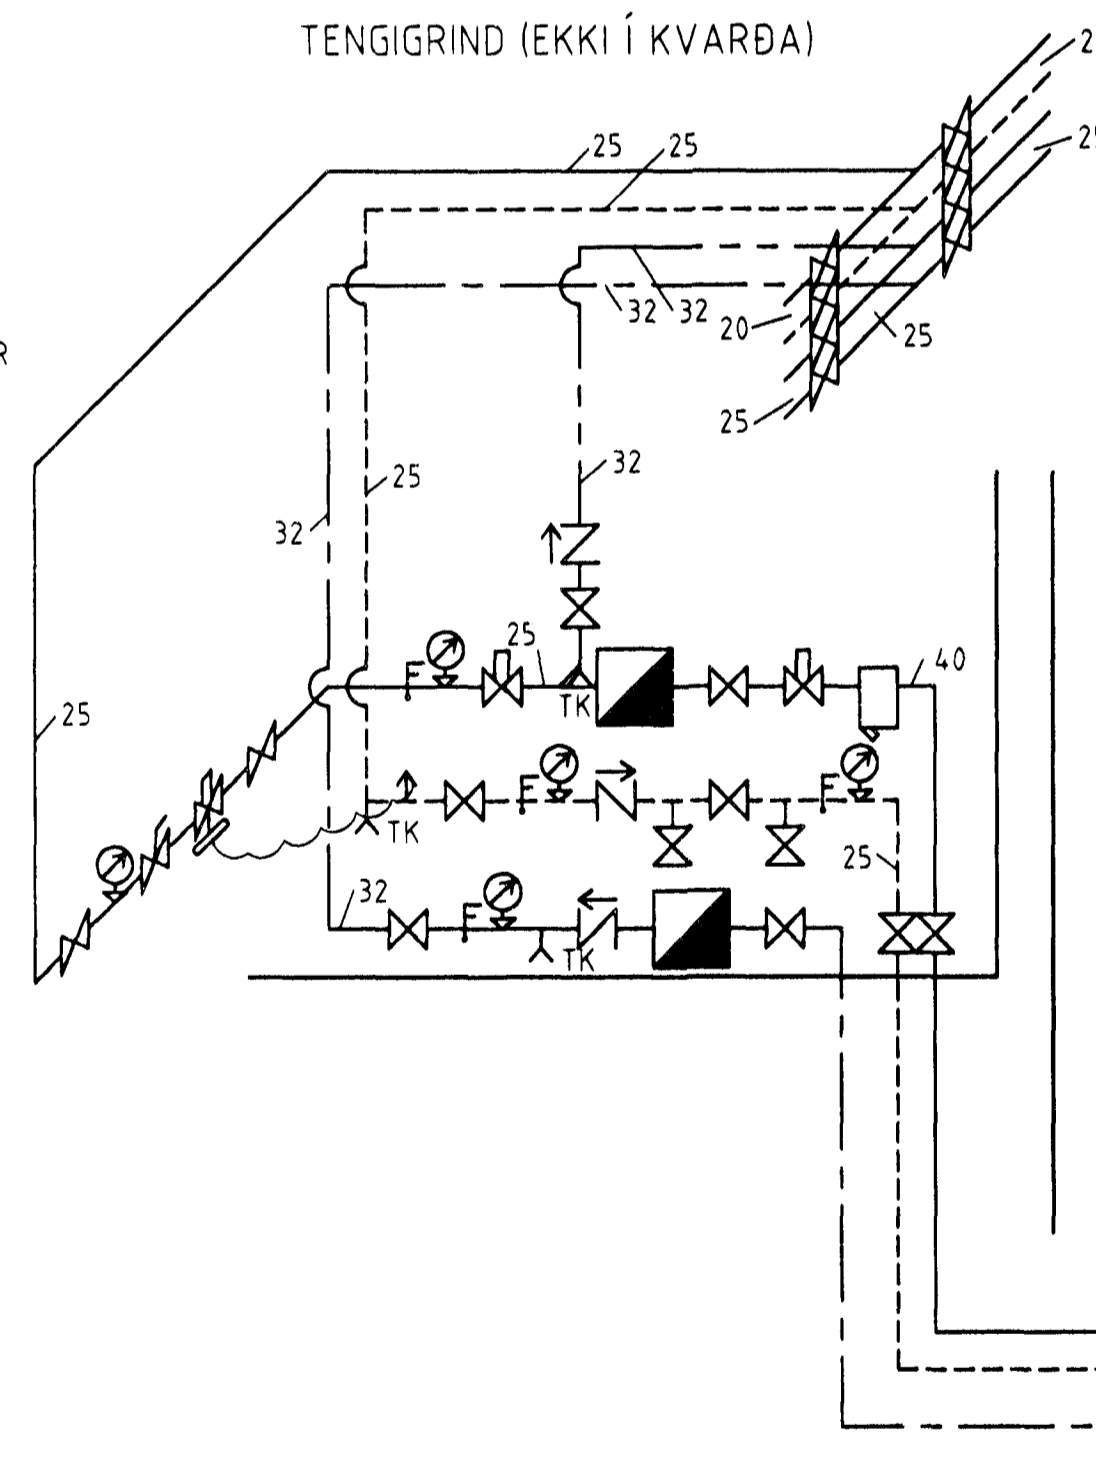

RÚMMYND VATNS- OG HITLAGNA M 1:50

FALLSTAMMAR M 1:50

SJÁLFSOG M 1:50

TENGIGRIND (EKKI Í KVARÐA)

Ófetafla
Míðað er við ofna frá Ófnasmáju Suðurnesja
Ólnar af gerð A, B og C eru VORYL en af gerð VK2 eru RUNTYL

Ófn nr.	Ófnastærð (mm) Hæð Lengd	Afkastapörf Kcal/klst	Tenging	Staðsetning ofnake	Ath.
101	600 972	1.047	C-D	Bakrás	C (Vofaldur)
102	500 1.134	847	A-B	Bakrás	B (Vofaldur)
103	500 1.134	847	C-D	Bakrás	B (Vofaldur)
104	600 972	1.047	C-D	Bakrás	C (Vofaldur)
106	210 2.700	1.566	B-C	Framrás	VK2 (Vofaldur)
106	500 1.458	1.319	C-D	Bakrás	C (Vofaldur)
107	600 648	698	A-B	Bakrás	C (Vofaldur)
201	600 972	1.047	C-D	Bakrás	C (Vofaldur)
202	500 1.134	847	A-B	Bakrás	B (Vofaldur)
203	500 1.134	847	C-D	Bakrás	B (Vofaldur)
204	600 972	1.047	C-D	Bakrás	C (Vofaldur)
205	210 2.700	1.566	B-C	Framrás	VK2 (Vofaldur)
206	500 1.458	1.319	C-D	Bakrás	C (Vofaldur)
207	600 648	698	A-B	Bakrás	C (Vofaldur)
111	600 972	1.047	A-B	Bakrás	C (Vofaldur)
112	500 1.134	847	C-D	Bakrás	B (Vofaldur)
113	600 1.134	847	A-B	Bakrás	B (Vofaldur)
114	600 972	1.047	A-B	Bakrás	C (Vofaldur)
115	210 2.700	1.566	A-D	Framrás	VK2 (Vofaldur)
116	500 1.458	1.319	A-B	Bakrás	C (Vofaldur)
117	600 648	698	C-D	Bakrás	C (Vofaldur)
211	600 972	1.047	A-B	Bakrás	C (Vofaldur)
212	600 1.134	847	C-D	Bakrás	B (Vofaldur)
213	600 1.134	847	A-B	Bakrás	B (Vofaldur)
214	600 972	1.047	A-B	Bakrás	C (Vofaldur)
216	210 2.700	1.566	A-D	Framrás	VK2 (Vofaldur)
218	500 1.458	1.319	A-B	Bakrás	C (Vofaldur)
217	600 648	698	C-D	Bakrás	C (Vofaldur)
Samtals:					29.484

RÚMMYND VATNS- OG HITLAGNA OG ÚTSOG
FALLSTAMMAR TENGIGRIND. ÖFNASKRÁ

HANNAÐ	KT	SAMM.	KT
DAGS	TEIKNAD	MKV	NR
01.12.98	VSV	150	757-3-02