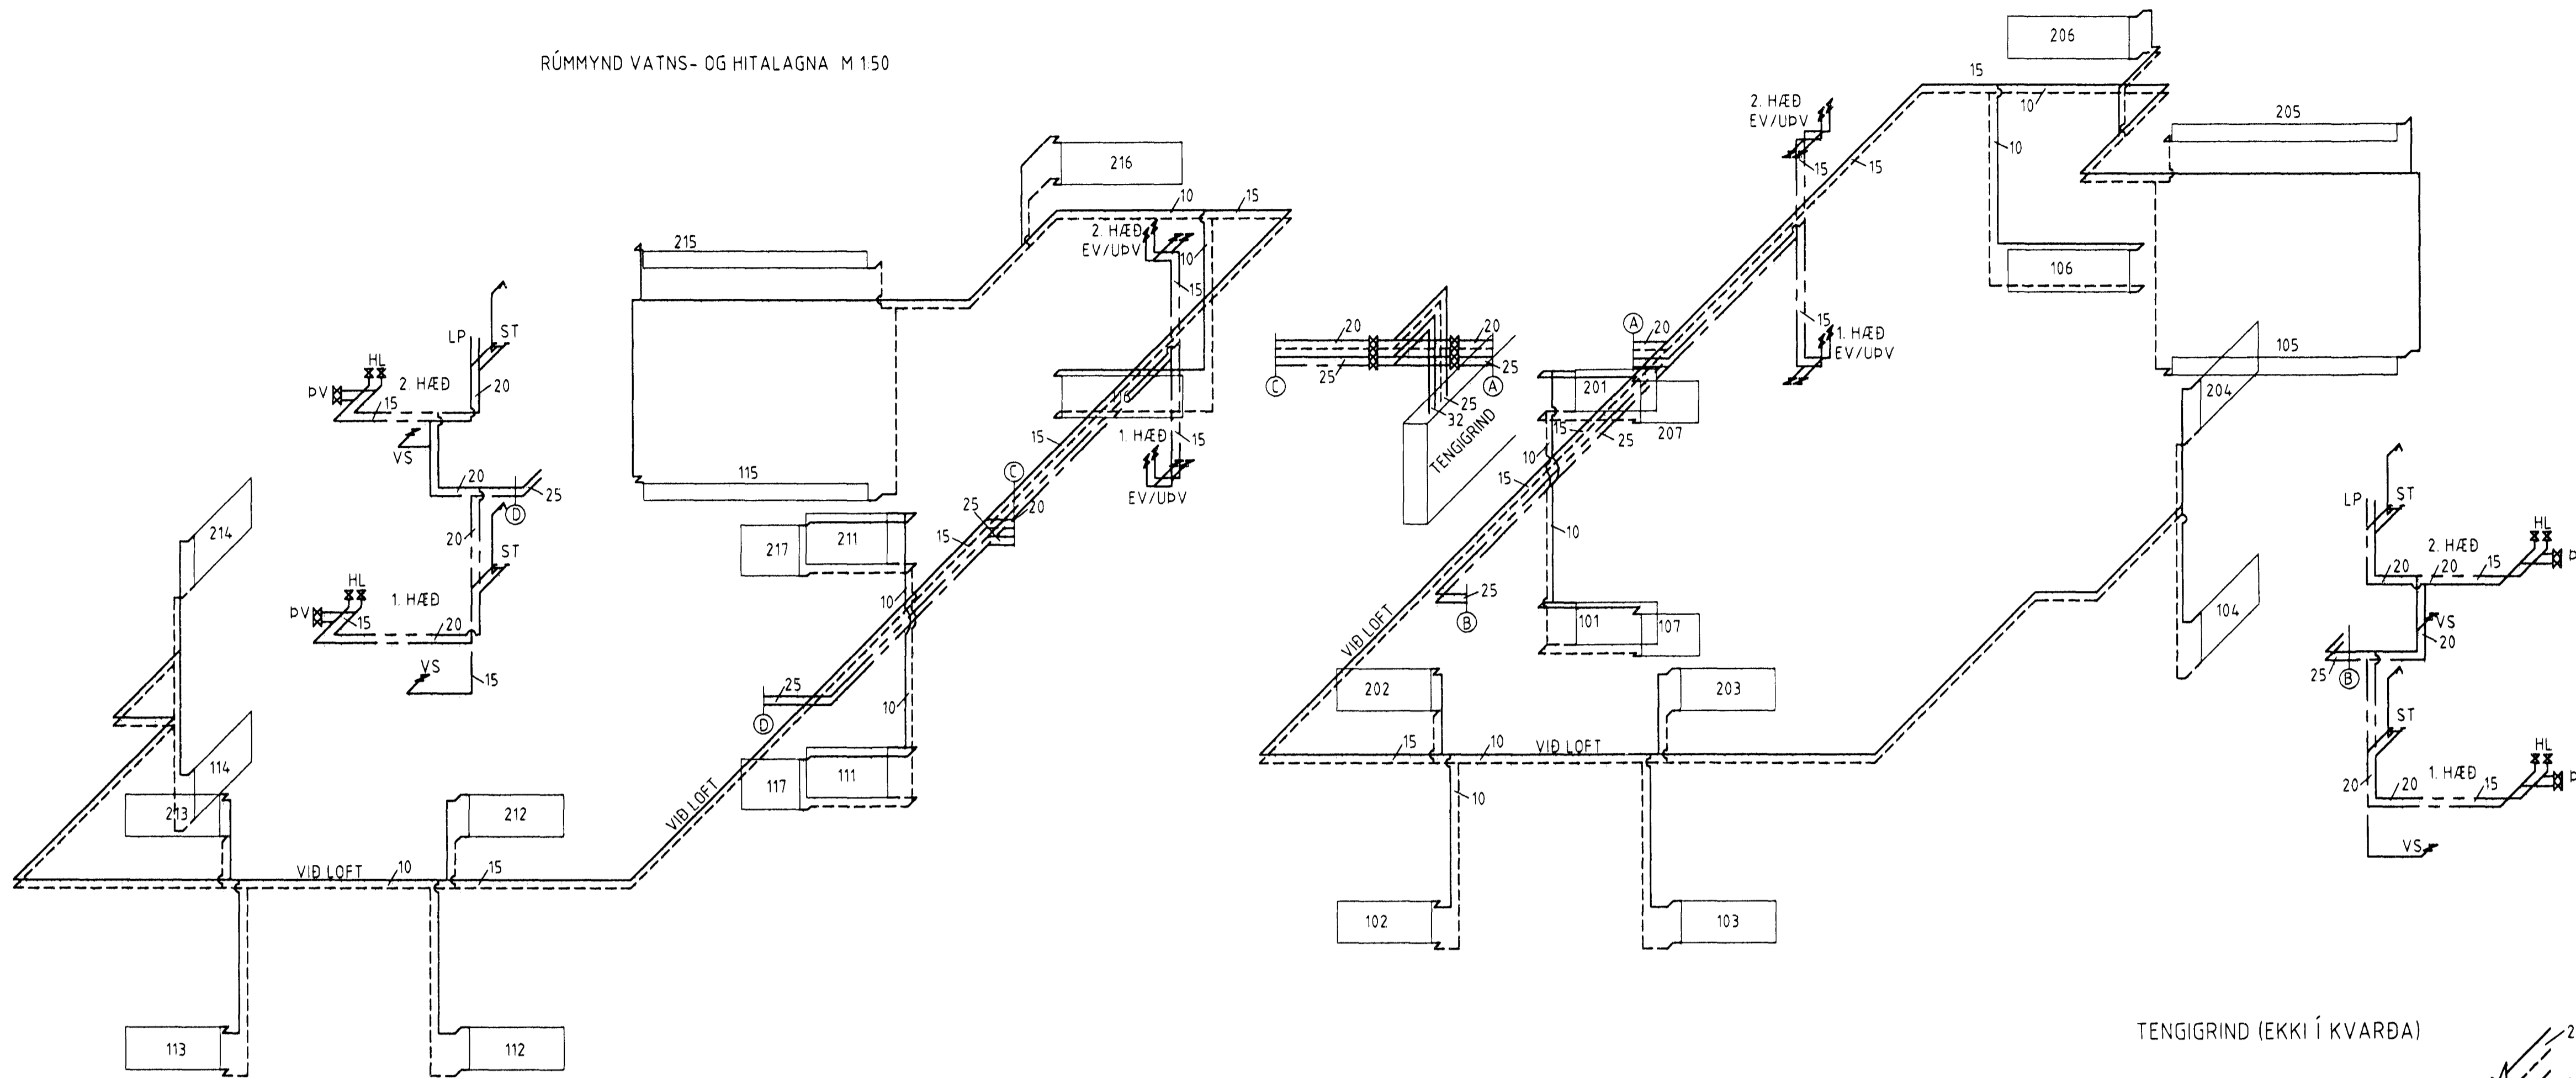

RÚMMYND VATNS- OG HITLAGNA M 1:50

FALLSTAMMAR M 1:50

SJÁLFSOG M 1:50

TENGIGRIND (EKKI Í KVARÐA)

Ófetafla
Míðað er við ofna frá Ófnasmáju Suðurnesja
Ólnar af gerð A, B og C eru VORYL en af gerð VK2 eru RUNTYL

Ófn nr.	Ófnastærð (mm) Hæð Lengd	Afkastapörf Kcal/klst	Tenging	Staðsetning ofnake	Ath.
101	600 972	1.047	C-D	Bakrás	C (Vofaldur)
102	500 1.134	847	A-B	Bakrás	B (Vofaldur)
103	500 1.134	847	C-D	Bakrás	B (Vofaldur)
104	600 972	1.047	C-D	Bakrás	C (Vofaldur)
106	210 2.700	1.566	B-C	Framrás	VK2 (Vofaldur)
106	500 1.458	1.319	C-D	Bakrás	C (Vofaldur)
107	600 648	698	A-B	Bakrás	C (Vofaldur)
201	600 972	1.047	C-D	Bakrás	C (Vofaldur)
202	500 1.134	847	A-B	Bakrás	B (Vofaldur)
203	500 1.134	847	C-D	Bakrás	B (Vofaldur)
204	600 972	1.047	C-D	Bakrás	C (Vofaldur)
205	210 2.700	1.566	B-C	Framrás	VK2 (Vofaldur)
206	500 1.458	1.319	C-D	Bakrás	C (Vofaldur)
207	600 648	698	A-B	Bakrás	C (Vofaldur)
111	600 972	1.047	A-B	Bakrás	C (Vofaldur)
112	500 1.134	847	C-D	Bakrás	B (Vofaldur)
113	600 1.134	847	A-B	Bakrás	B (Vofaldur)
114	600 972	1.047	A-B	Bakrás	C (Vofaldur)
115	210 2.700	1.566	A-D	Framrás	VK2 (Vofaldur)
116	500 1.458	1.319	A-B	Bakrás	C (Vofaldur)
117	600 648	698	C-D	Bakrás	C (Vofaldur)
211	600 972	1.047	A-B	Bakrás	C (Vofaldur)
212	600 1.134	847	C-D	Bakrás	B (Vofaldur)
213	600 1.134	847	A-B	Bakrás	B (Vofaldur)
214	600 972	1.047	A-B	Bakrás	C (Vofaldur)
216	210 2.700	1.566	A-D	Framrás	VK2 (Vofaldur)
218	500 1.458	1.319	A-B	Bakrás	C (Vofaldur)
217	600 648	698	C-D	Bakrás	C (Vofaldur)
Samtals:					29.484