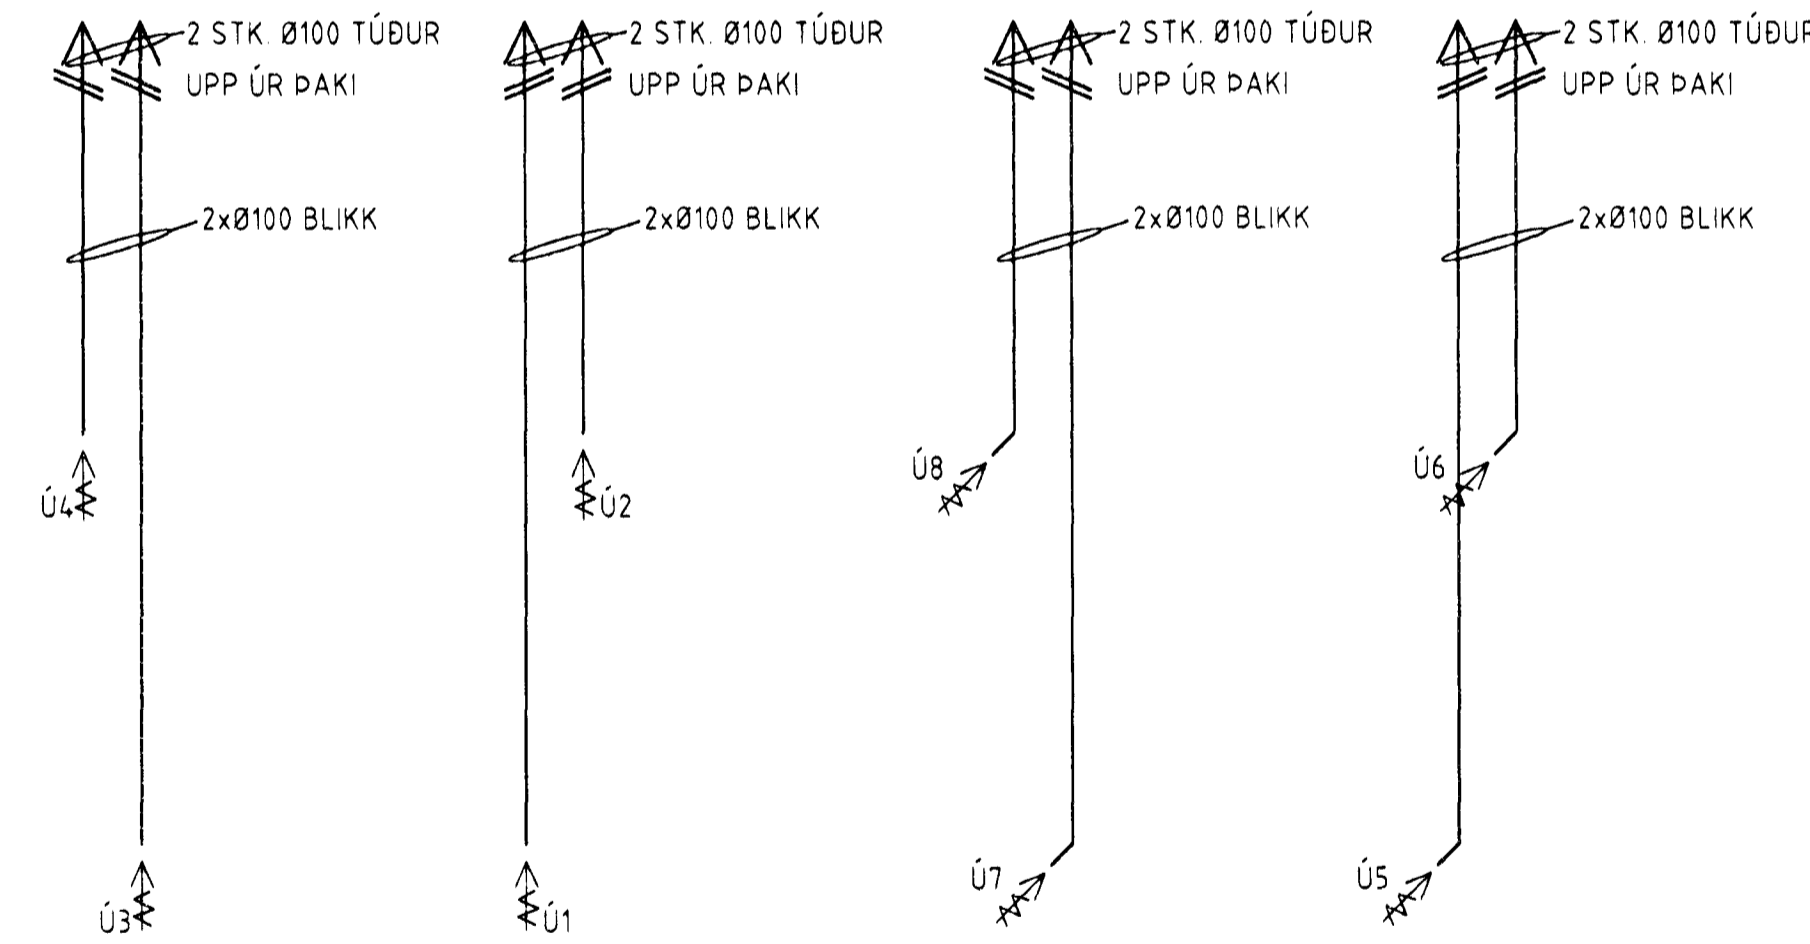

RÚMMYND VATNS- OG HITLAGNA M 1:50

FALLSTAMMAR M 1:50

SJÁLFSOG M 1:50

TENGIGRIND (EKKI Í KVARÐA)

Ófetafla
Míðað er við ofna frá Ófnasmáju Suðurnesja
Ólnar af gerð A, B og C eru VORYL en af gerð VK2 eru RUNTYL

Ófn nr.	Ófnastærð (mm) Hæð Lengd	Afkastapörf Kcal/klst	Tenging	Staðsetning ofnake	Ath.
101	600 972	1.047	C-D	Bakrás	C (Vofaldur)
102	500 1.134	847	A-B	Bakrás	B (Vofaldur)
103	500 1.134	847	C-D	Bakrás	B (Vofaldur)
104	600 972	1.047	C-D	Bakrás	C (Vofaldur)
106	210 2.700	1.566	B-C	Framrás	VK2 (Vofaldur)
106	500 1.458	1.319	C-D	Bakrás	C (Vofaldur)
107	600 648	698	A-B	Bakrás	C (Vofaldur)
201	600 972	1.047	C-D	Bakrás	C (Vofaldur)
202	500 1.134	847	A-B	Bakrás	B (Vofaldur)
203	500 1.134	847	C-D	Bakrás	B (Vofaldur)
204	600 972	1.047	C-D	Bakrás	C (Vofaldur)
205	210 2.700	1.566	B-C	Framrás	VK2 (Vofaldur)
206	500 1.458	1.319	C-D	Bakrás	C (Vofaldur)
207	600 648	698	A-B	Bakrás	C (Vofaldur)
111	600 972	1.047	A-B	Bakrás	C (Vofaldur)
112	500 1.134	847	C-D	Bakrás	B (Vofaldur)
113	600 1.134	847	A-B	Bakrás	B (Vofaldur)
114	600 972	1.047	A-B	Bakrás	C (Vofaldur)
115	210 2.700	1.566	A-D	Framrás	VK2 (Vofaldur)
116	500 1.458	1.319	A-B	Bakrás	C (Vofaldur)
117	600 648	698	C-D	Bakrás	C (Vofaldur)
211	600 972	1.047	A-B	Bakrás	C (Vofaldur)
212	600 1.134	847	C-D	Bakrás	B (Vofaldur)
213	600 1.134	847	A-B	Bakrás	B (Vofaldur)
214	600 972	1.047	A-B	Bakrás	C (Vofaldur)
216	210 2.700	1.566	A-D	Framrás	VK2 (Vofaldur)
218	500 1.458	1.319	A-B	Bakrás	C (Vofaldur)
217	600 648	698	C-D	Bakrás	C (Vofaldur)
Samtals:					29.484