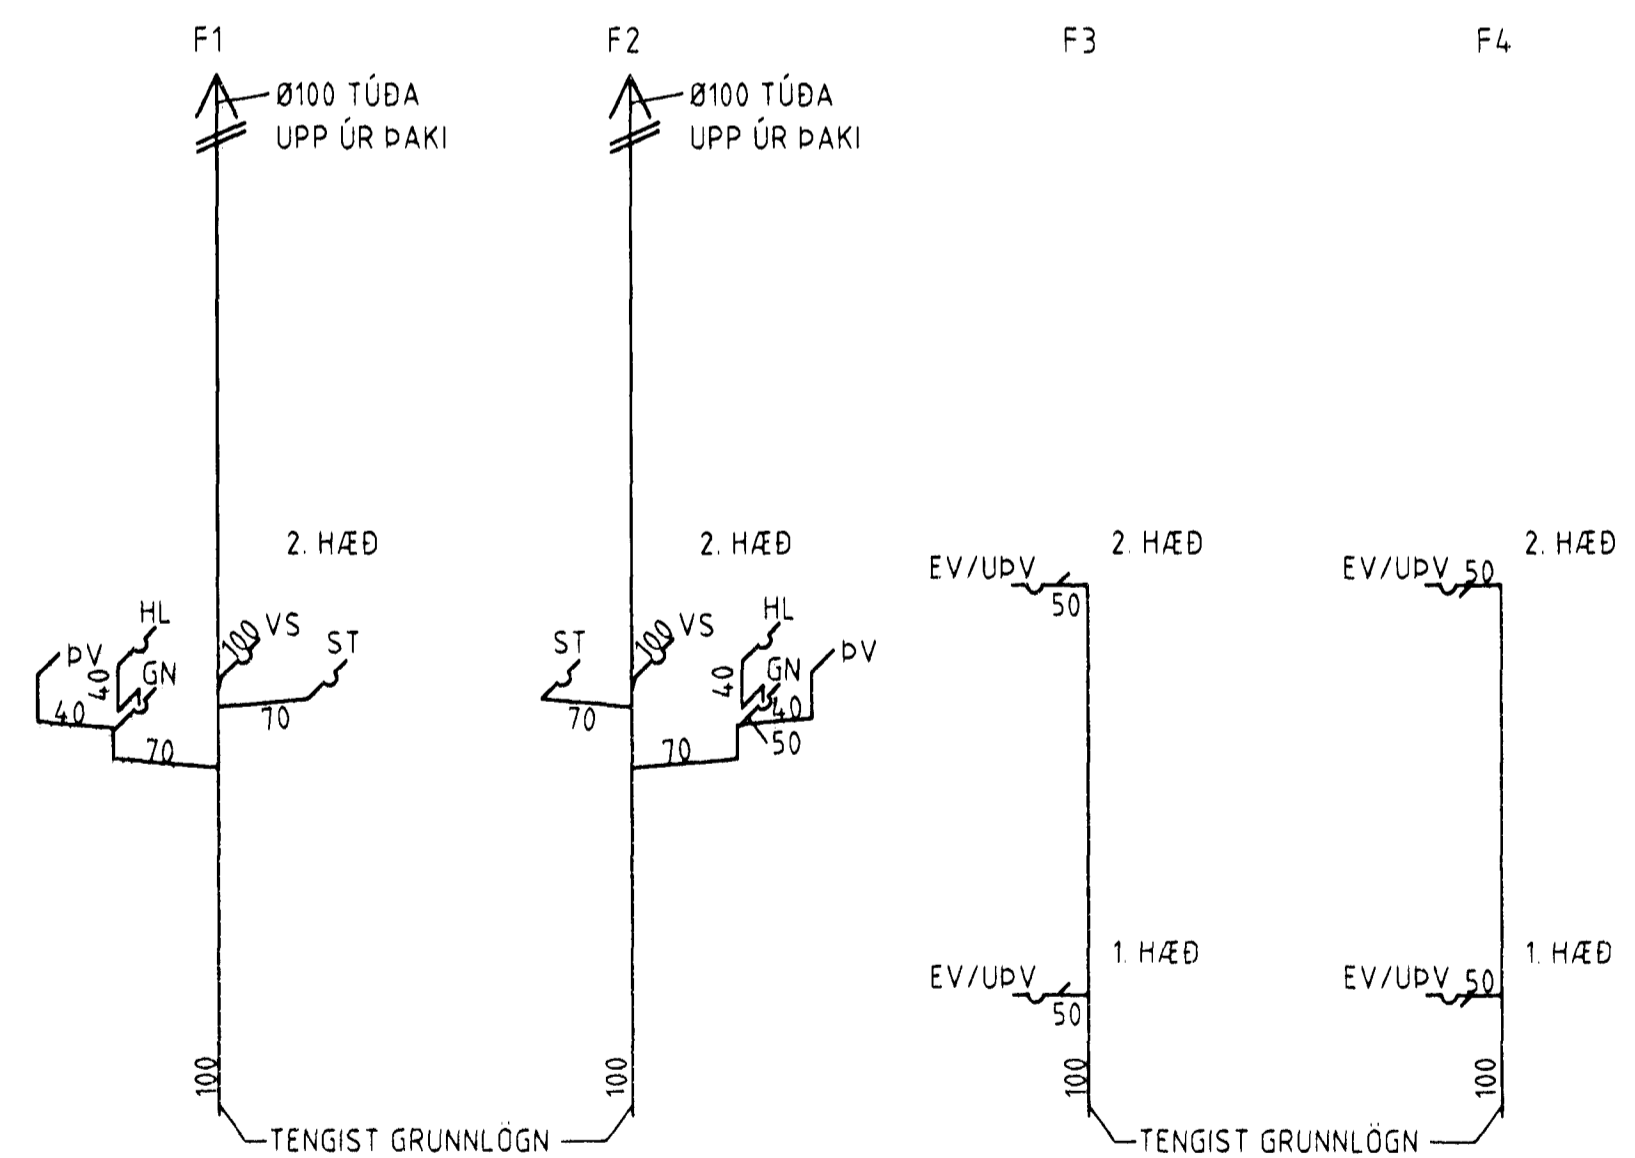

RÚMMYND VATNS- OG HITLAGNA M 1:50

FALLSTAMMAR M 1:50

SJÁLFSOG M 1:50

TENGIGRIND (EKKI Í KVARÐA)

Ófetafla
Míðað er við ofna frá Ófnasmáju Suðurnesja
Ólnar af gerð A, B og C eru VORYL en af gerð VK2 eru RUNTYL

Ófn nr.	Ófnastærð (mm) Hæð Lengd	Afkastapörf Kcal/klst	Tenging	Staðsetning ofnake	Ath.
101	600 972	1.047	C-D	Bakrás	C (Vofaldur)
102	500 1.134	847	A-B	Bakrás	B (Vofaldur)
103	500 1.134	847	C-D	Bakrás	B (Vofaldur)
104	600 972	1.047	C-D	Bakrás	C (Vofaldur)
106	210 2.700	1.566	B-C	Framrás	VK2 (Vofaldur)
106	500 1.458	1.319	C-D	Bakrás	C (Vofaldur)
107	600 648	698	A-B	Bakrás	C (Vofaldur)
201	600 972	1.047	C-D	Bakrás	C (Vofaldur)
202	500 1.134	847	A-B	Bakrás	B (Vofaldur)
203	500 1.134	847	C-D	Bakrás	B (Vofaldur)
204	600 972	1.047	C-D	Bakrás	C (Vofaldur)
205	210 2.700	1.566	B-C	Framrás	VK2 (Vofaldur)
206	500 1.458	1.319	C-D	Bakrás	C (Vofaldur)
207	600 648	698	A-B	Bakrás	C (Vofaldur)
111	600 972	1.047	A-B	Bakrás	C (Vofaldur)
112	500 1.134	847	C-D	Bakrás	B (Vofaldur)
113	600 1.134	847	A-B	Bakrás	B (Vofaldur)
114	600 972	1.047	A-B	Bakrás	C (Vofaldur)
115	210 2.700	1.566	A-D	Framrás	VK2 (Vofaldur)
116	500 1.458	1.319	A-B	Bakrás	C (Vofaldur)
117	600 648	698	C-D	Bakrás	C (Vofaldur)
211	600 972	1.047	A-B	Bakrás	C (Vofaldur)
212	600 1.134	847	C-D	Bakrás	B (Vofaldur)
213	600 1.134	847	A-B	Bakrás	B (Vofaldur)
214	600 972	1.047	A-B	Bakrás	C (Vofaldur)
216	210 2.700	1.566	A-D	Framrás	VK2 (Vofaldur)
218	500 1.458	1.319	A-B	Bakrás	C (Vofaldur)
217	600 648	698	C-D	Bakrás	C (Vofaldur)
Samtals:					29.484

RÚMMYND VATNS- OG HITLAGNA OG ÚTSOG
FALLSTAMMAR TENGIGRIND. ÖFNASKRÁ

HANNAÐ	KT	SAMM.	KT
DAGS	TEIKNAD	MKV	NR
01.12.98	VSV	150	757-3-02