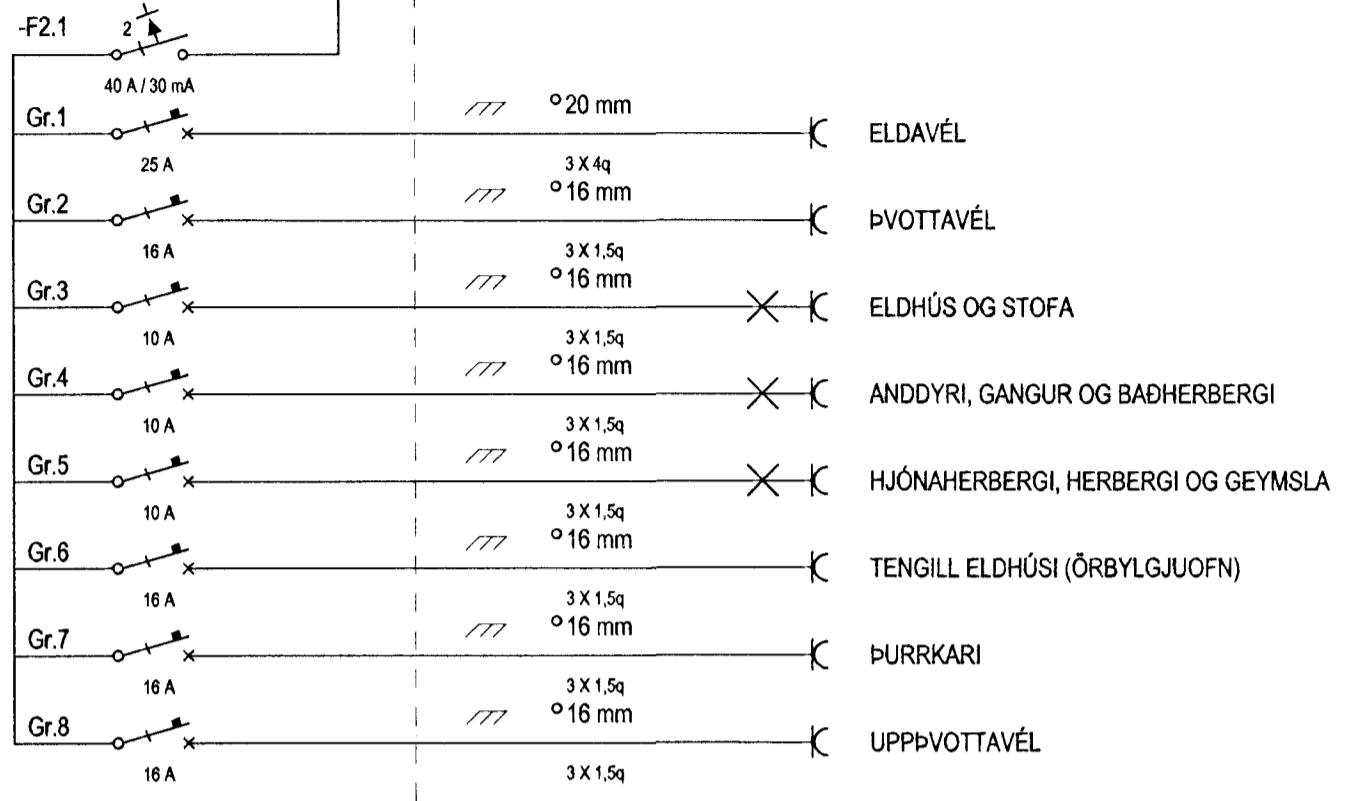

AD ADALTÖFLU \varnothing 25 mm
3 X 6q

TAFLA T2.2

JARÐTENGING STURTUBOTNS

AD ADALTÖFLU \varnothing 25 mm
3 X 6q

TAFLA T2.1

JARÐTENGING STURTUBOTNS

AD ADALTÖFLU \varnothing 25 mm
3 X 6q

TAFLA T1.2

JARÐTENGING STURTUBOTNS

AD ADALTÖFLU \varnothing 25 mm
3 X 6q

TAFLA T1.1

JARÐTENGING STURTUBOTNS