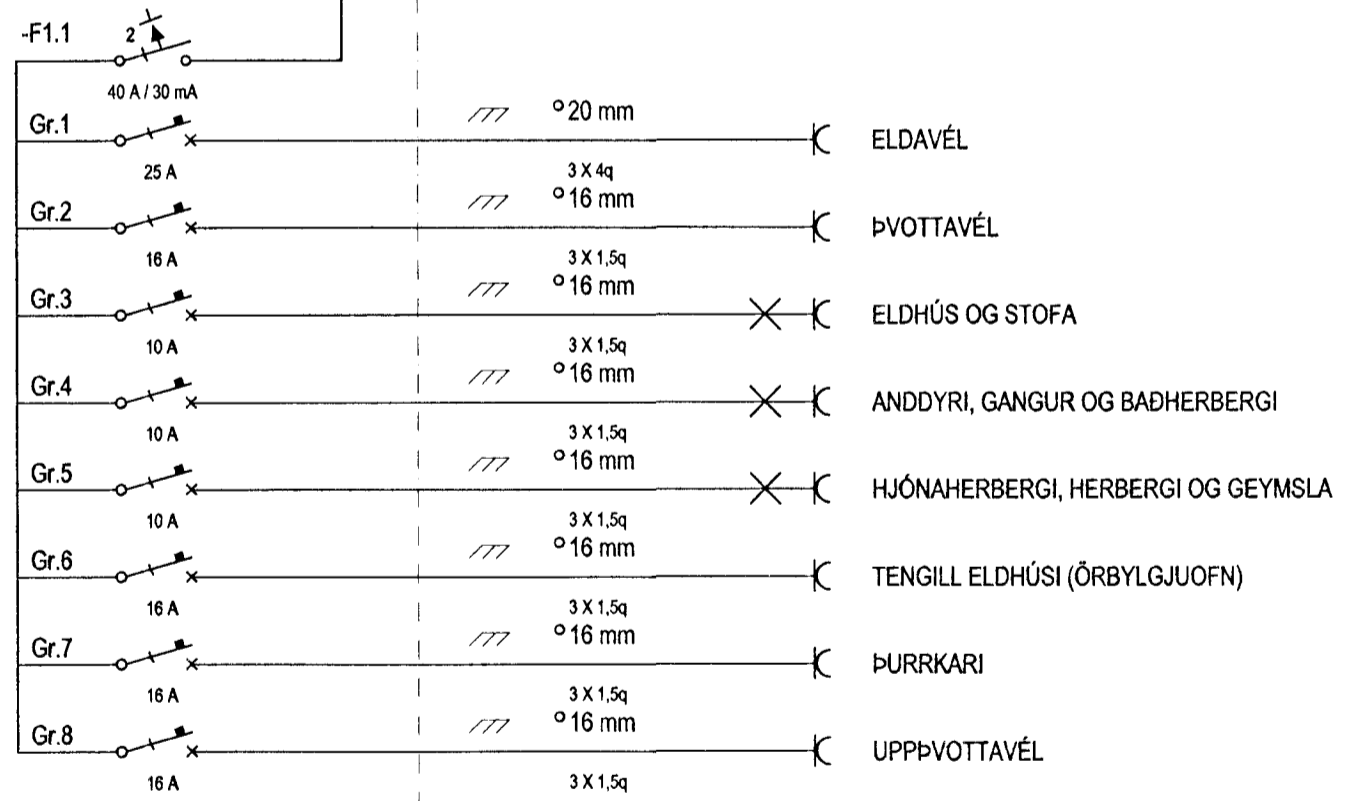

AD ADALTÖFLU \varnothing 25 mm
3 X 6q

TAFLA T2.2

JARÐTENGING STURTUBOTNS

AD ADALTÖFLU \varnothing 25 mm
3 X 6q

TAFLA T2.1

JARÐTENGING STURTUBOTNS

AD ADALTÖFLU \varnothing 25 mm
3 X 6q

TAFLA T1.2

JARÐTENGING STURTUBOTNS

AD ADALTÖFLU \varnothing 25 mm
3 X 6q

TAFLA T1.1

JARÐTENGING STURTUBOTNS