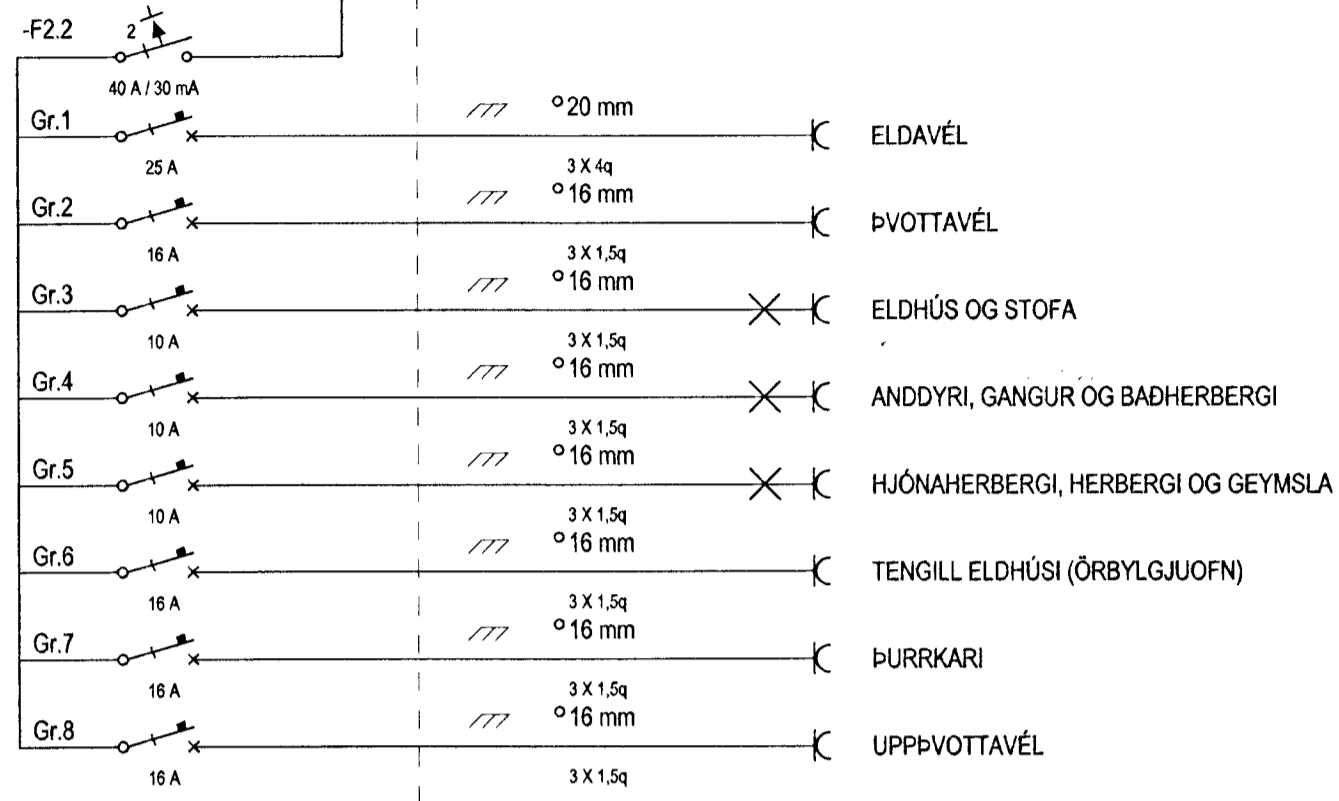

AD ADALTÖFLU \varnothing 25 mm
3 X 6q

TAFLA T2.2

JARÐTENGING STURTUBOTNS

AD ADALTÖFLU \varnothing 25 mm
3 X 6q

TAFLA T2.1

JARÐTENGING STURTUBOTNS

AD ADALTÖFLU \varnothing 25 mm
3 X 6q

TAFLA T1.2

JARÐTENGING STURTUBOTNS

AD ADALTÖFLU \varnothing 25 mm
3 X 6q

TAFLA T1.1

JARÐTENGING STURTUBOTNS