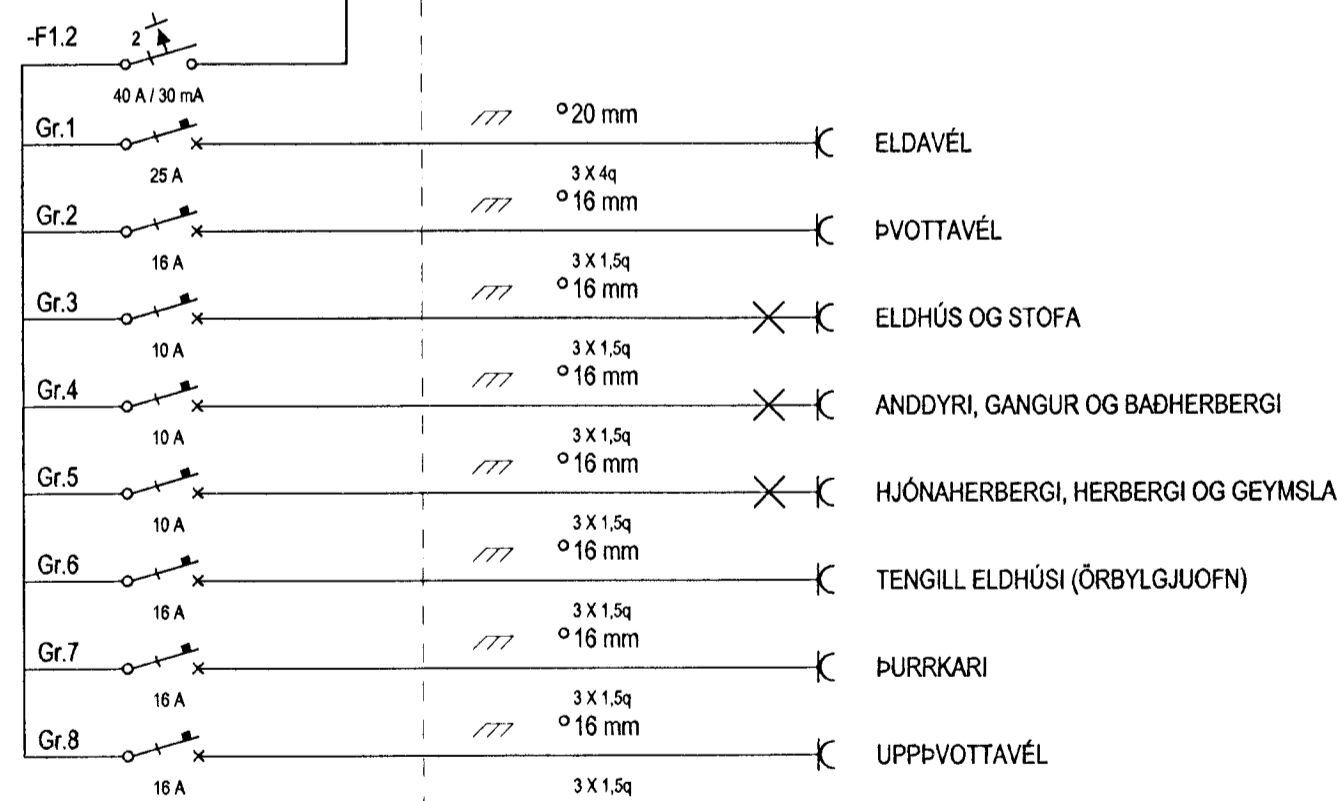

AD ADALTÖFLU \varnothing 25 mm
3 X 6q

TAFLA T2.2

JARÐTENGING STURTUBOTNS

AD ADALTÖFLU \varnothing 25 mm
3 X 6q

TAFLA T2.1

JARÐTENGING STURTUBOTNS

AD ADALTÖFLU \varnothing 25 mm
3 X 6q

TAFLA T1.2

JARÐTENGING STURTUBOTNS

AD ADALTÖFLU \varnothing 25 mm
3 X 6q

TAFLA T1.1

JARÐTENGING STURTUBOTNS