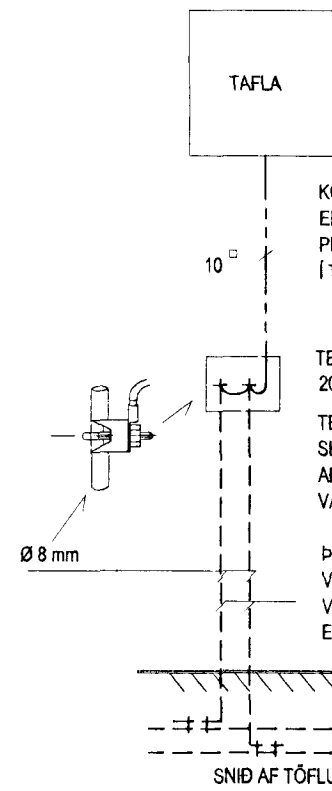

TAFLA

KOPARVÍR Í PÍPU TENGIST
EFTIR ATVIKUM Á
PE - EDA PEN - SKINNU
Í TÖFLU

TENGIBOX U.P.B.
20x20x10 cm.

ÞESSI JÄRN SKAL MÆRKA
VEL TIL ÞESS AD ÖNNUR JÄRN
VERDI EKKI NOTUÐ Í MISGRIPUM,
EDA SÖKKULSKAUTSJÄRN Í ANNAD

SNID AF TÖFLUVEGG