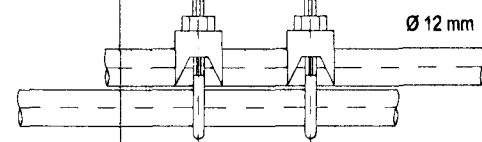

GRUNNMYND SÖKKULVEGGJA

STEYPUVEINN

VÍRLÁSAR

SAMTENGING STEYPUVEINA

VÍRLÁSAR

SAMTENGING STEYPUVEINA
SETJA SKAL TVO VÍRLÁSA
Á HVER SAMSKYFTI