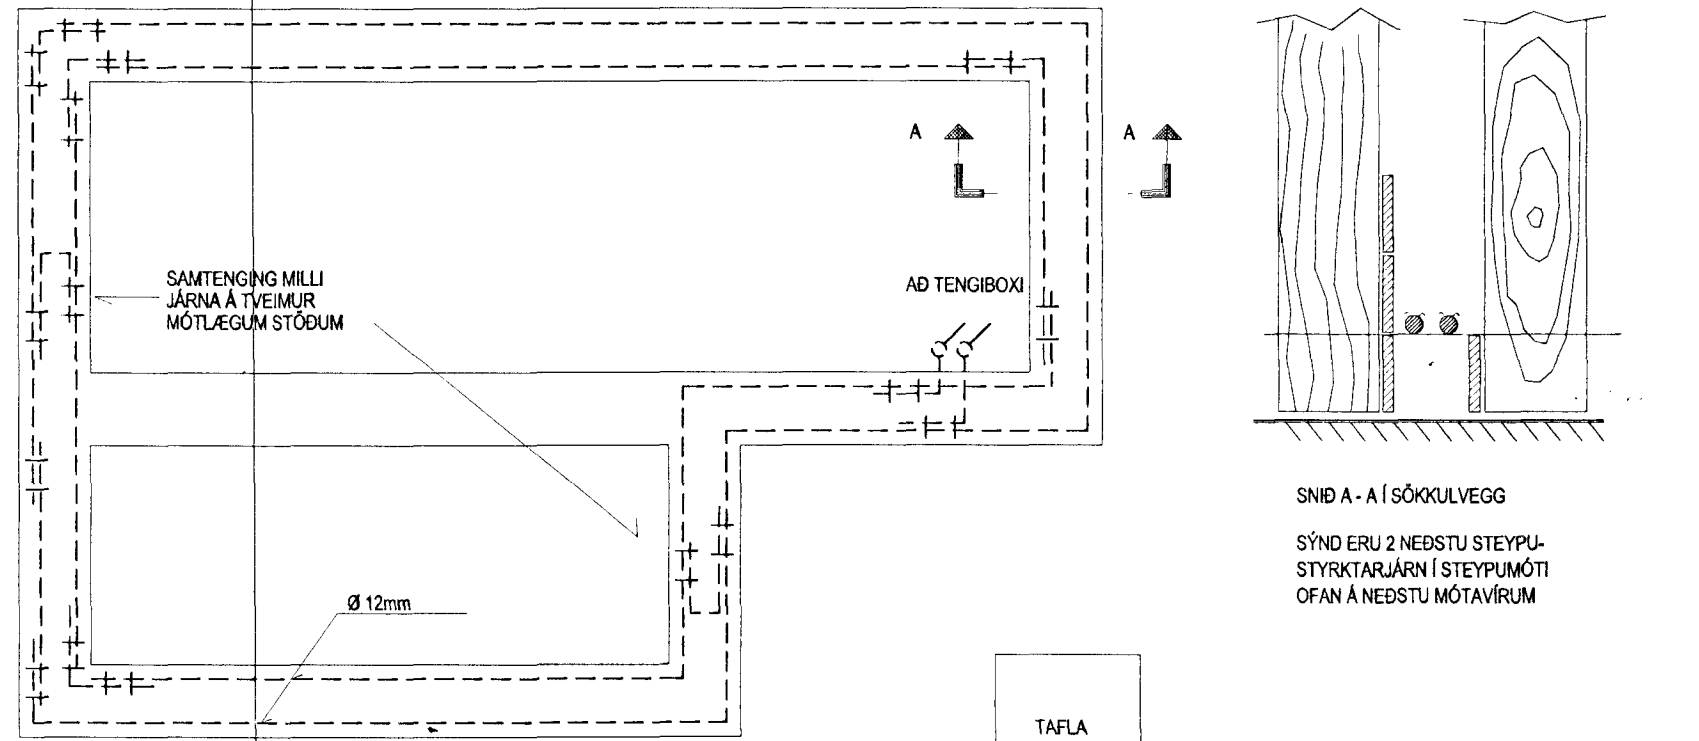

SKÝRINGAMYNDIR AF SÖKKULSKAUTI
ERU EKKI Í MÆLIKVARÐA

GRUNNMYND SÖKKULVEGGJA

STEYPUVEINN

VÍRLÁSAR

SAMTENGING STEYPUVEINA

VÍRLÁSAR

SAMTENGING STEYPUVEINA
SETJA SKAL TVO VÍRLÁSA
Á HVER SAMSKYFTI