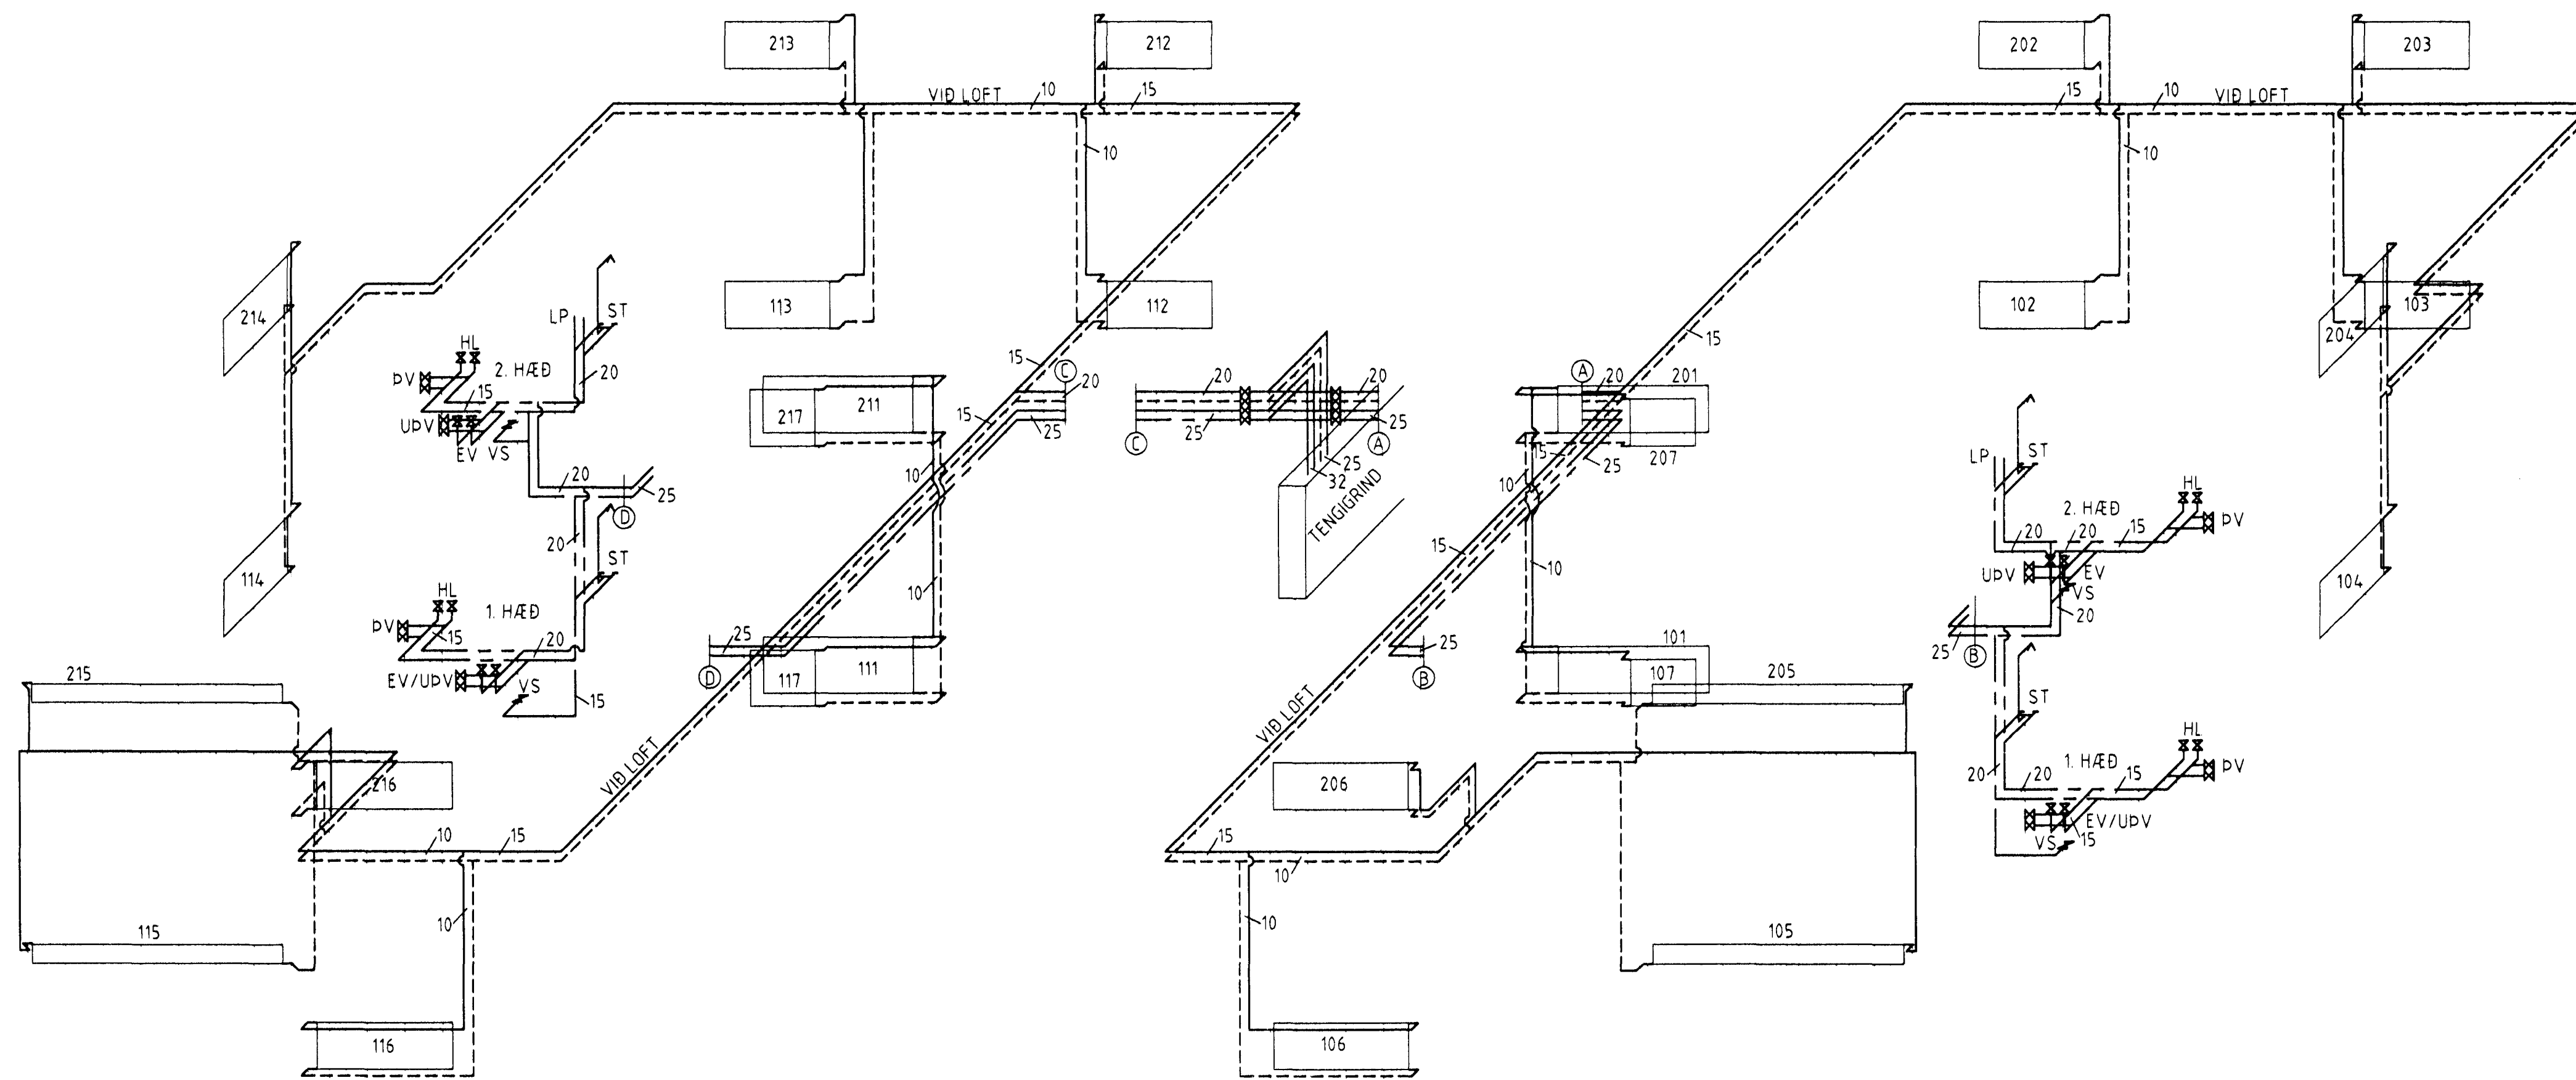

RÚMMYND VATNS- OG HITALAGNA M 1:50