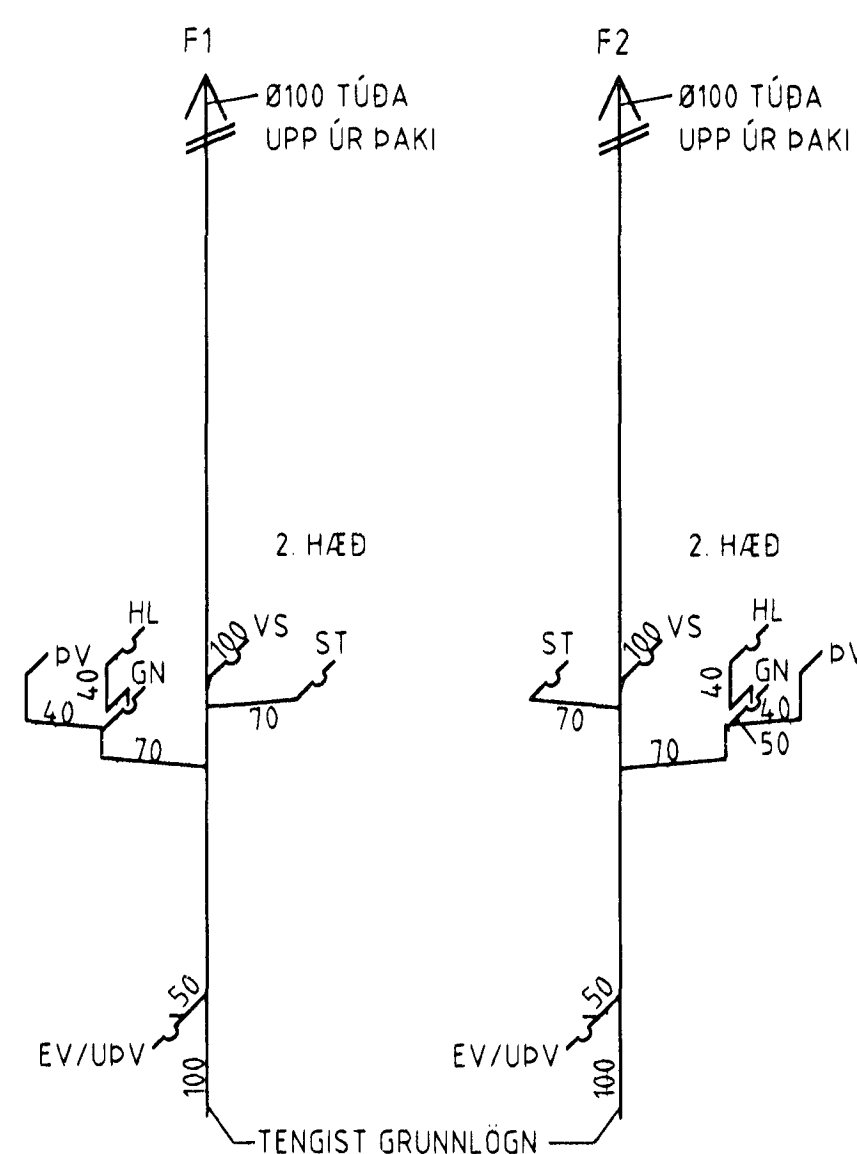

FALLSTAMMAR M 1:50