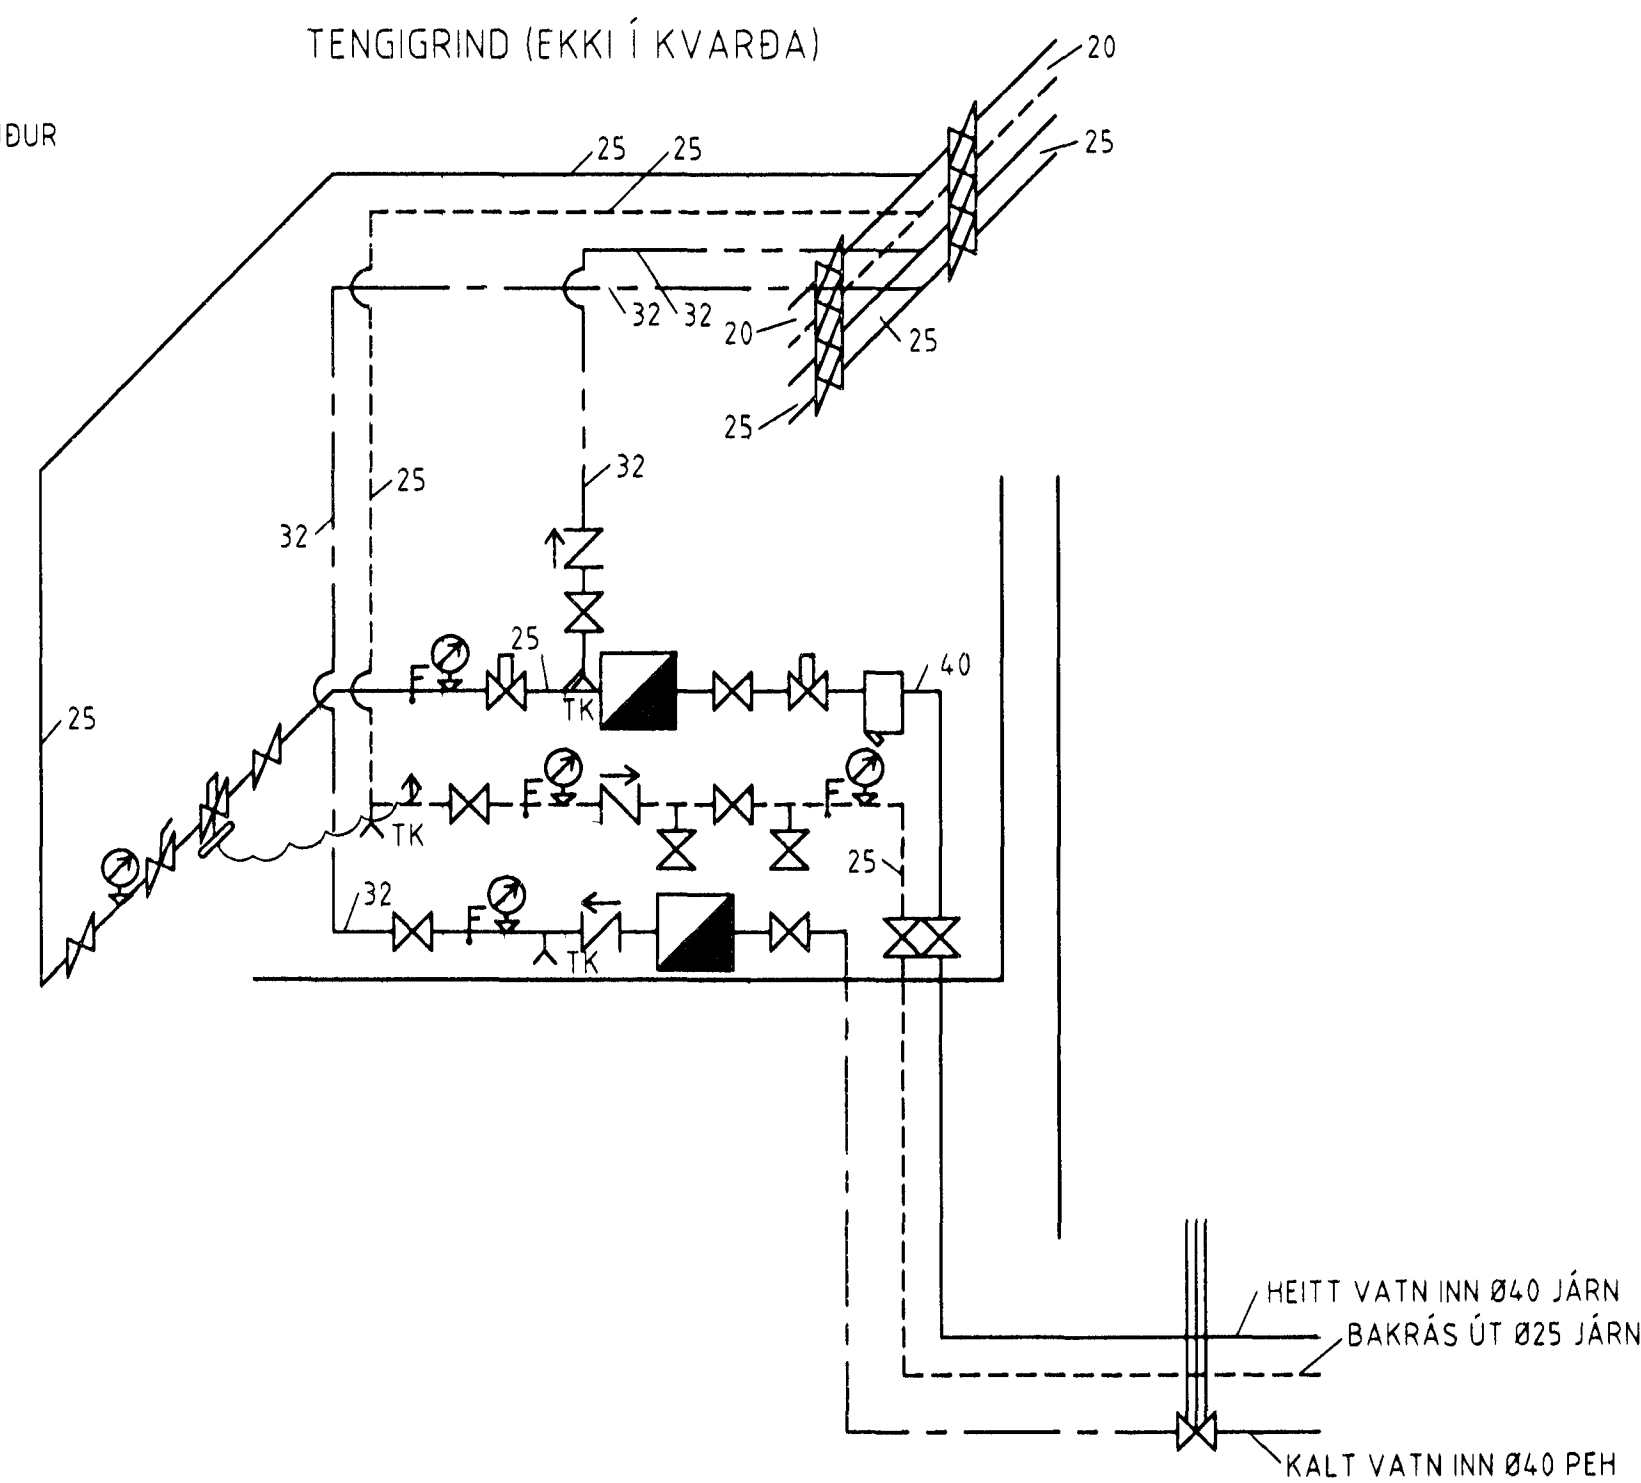

TENGIGRIND (EKKI Í KVARÐA)

Ofnetafla
Míðað er við ofna frá Ofnasmíðju Suðurnesja
Ofnar af gerð A, B og C eru VORYL en af gerð VK2 eru RUNTYL

Ofn nr.	Ofnastærð (mm)	Afkastapörf	Tenging	Staðsetning	Ath.
	Hæð	Lengd	Kcal/klst	ofnloka	
101	600	972	1.047	C-D	Bakrás C (tvöfeldur)
102	600	1.134	847	C-D	Bakrás B (tvöfeldur)
103	600	1.134	847	A-B	Bakrás B (tvöfeldur)
104	600	972	1.047	C-D	Bakrás C (tvöfeldur)
105	210	2.700	1.566	B-C	Framrás VK2 (tvöfeldur)
106	600	1.458	1.319	A-B	Bakrás C (tvöfeldur)
107	600	648	698	A-B	Bakrás C (tvöfeldur)
201	600	972	1.047	C-D	Bakrás C (tvöfeldur)
202	600	1.134	847	C-D	Bakrás B (tvöfeldur)
203	600	1.134	847	A-B	Bakrás B (tvöfeldur)
204	600	972	1.047	C-D	Bakrás C (tvöfeldur)
205	210	2.700	1.566	B-C	Framrás VK2 (tvöfeldur)
206	600	1.458	1.319	A-B	Bakrás C (tvöfeldur)
207	600	648	698	A-B	Bakrás C (tvöfeldur)
111	600	972	1.047	A-B	Bakrás C (tvöfeldur)
112	600	1.134	847	A-B	Bakrás B (tvöfeldur)
113	600	1.134	847	C-D	Bakrás B (tvöfeldur)
114	600	972	1.047	A-B	Bakrás C (tvöfeldur)
115	210	2.700	1.566	A-D	Framrás VK2 (tvöfeldur)
116	600	1.458	1.319	C-D	Bakrás C (tvöfeldur)
117	600	648	698	C-D	Bakrás C (tvöfeldur)
211	600	972	1.047	A-B	Bakrás C (tvöfeldur)
212	600	1.134	847	A-B	Bakrás B (tvöfeldur)
213	600	1.134	847	C-D	Bakrás B (tvöfeldur)
214	600	972	1.047	A-B	Bakrás C (tvöfeldur)
215	210	2.700	1.566	A-D	Framrás VK2 (tvöfeldur)
216	600	1.458	1.319	C-D	Bakrás C (tvöfeldur)
217	600	648	698	C-D	Bakrás C (tvöfeldur)
Samtals:			29.484		

Drögginguáhrif: Hálmarfarðar
Algröf þann:
07.12.1998
Sigríðbjartur Halldórsson

SJÁ SKÝRINGAR Á TEIKN NR -3-01

FERILL

HOLTABYGGÐ 6

RÚMMYND VATNS- OG HITALAGNA OG ÚTSOG
FALLSTAMMAR, TENGIGRIND, OFNASKRÁ

HANNAÐ: *Sigríðbjartur Halldórsson* KT: SAHJ
DAGS: 01.12.98 TEKNAÐ: VSV MKV 150 NR: 762-3-02

BR	DAGS	HANNAÐ	SAHJ