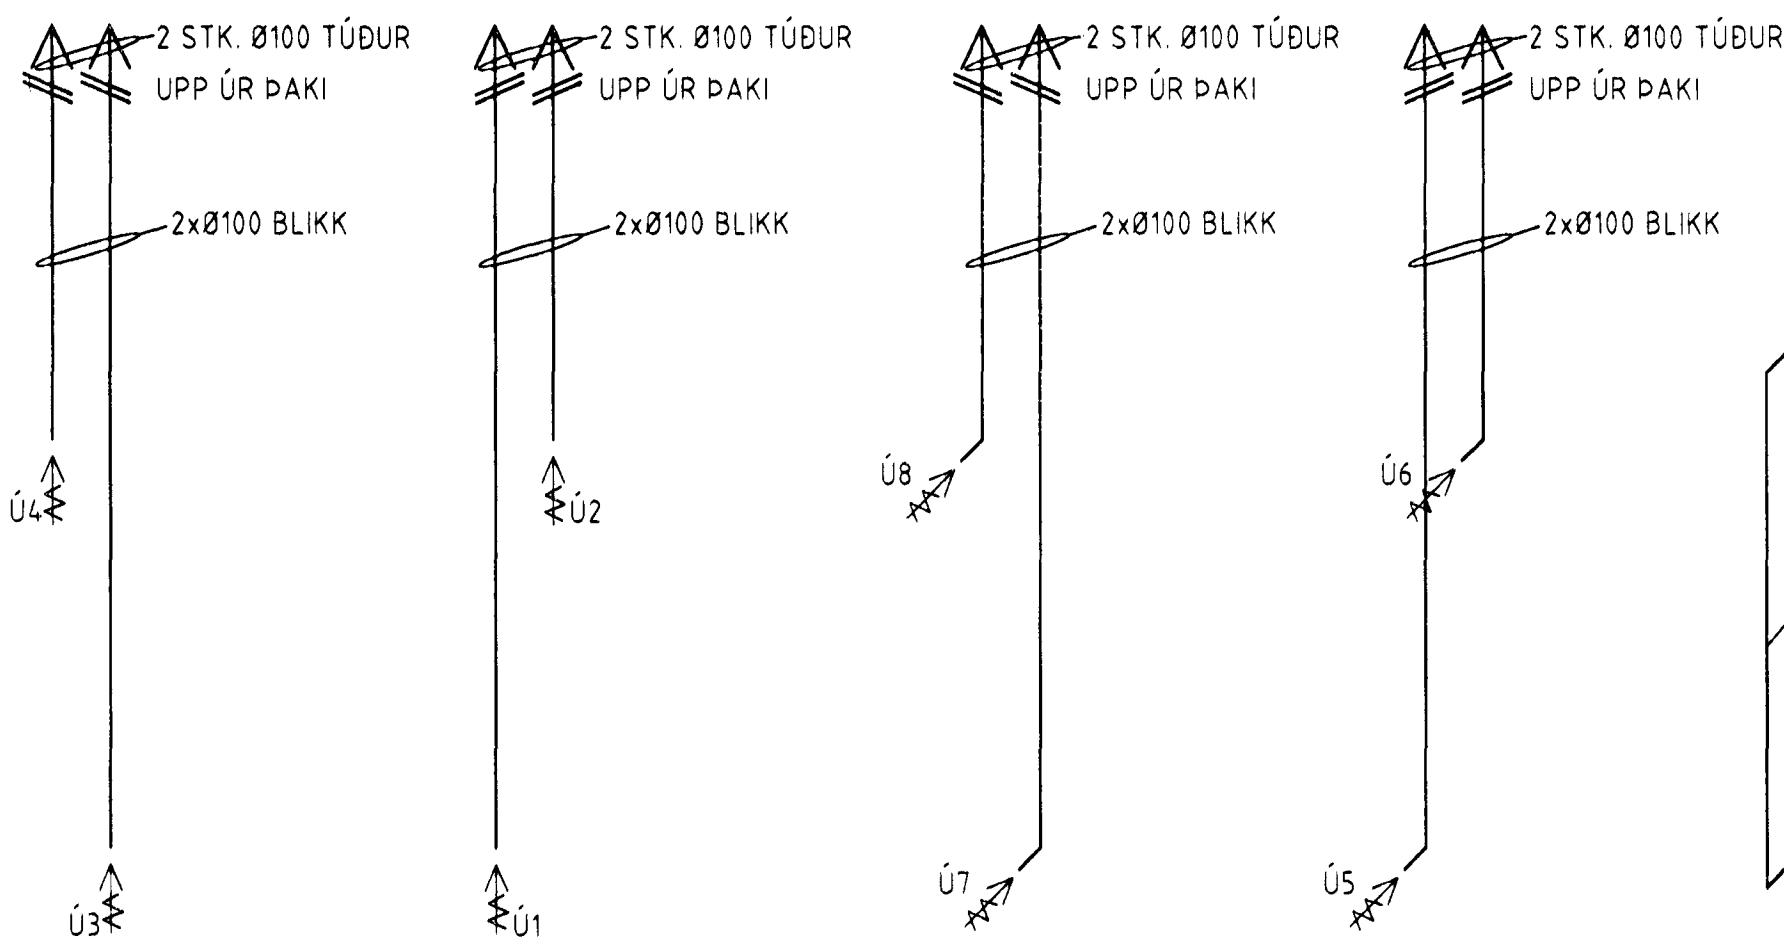

SJÁLFSOG M 1:50