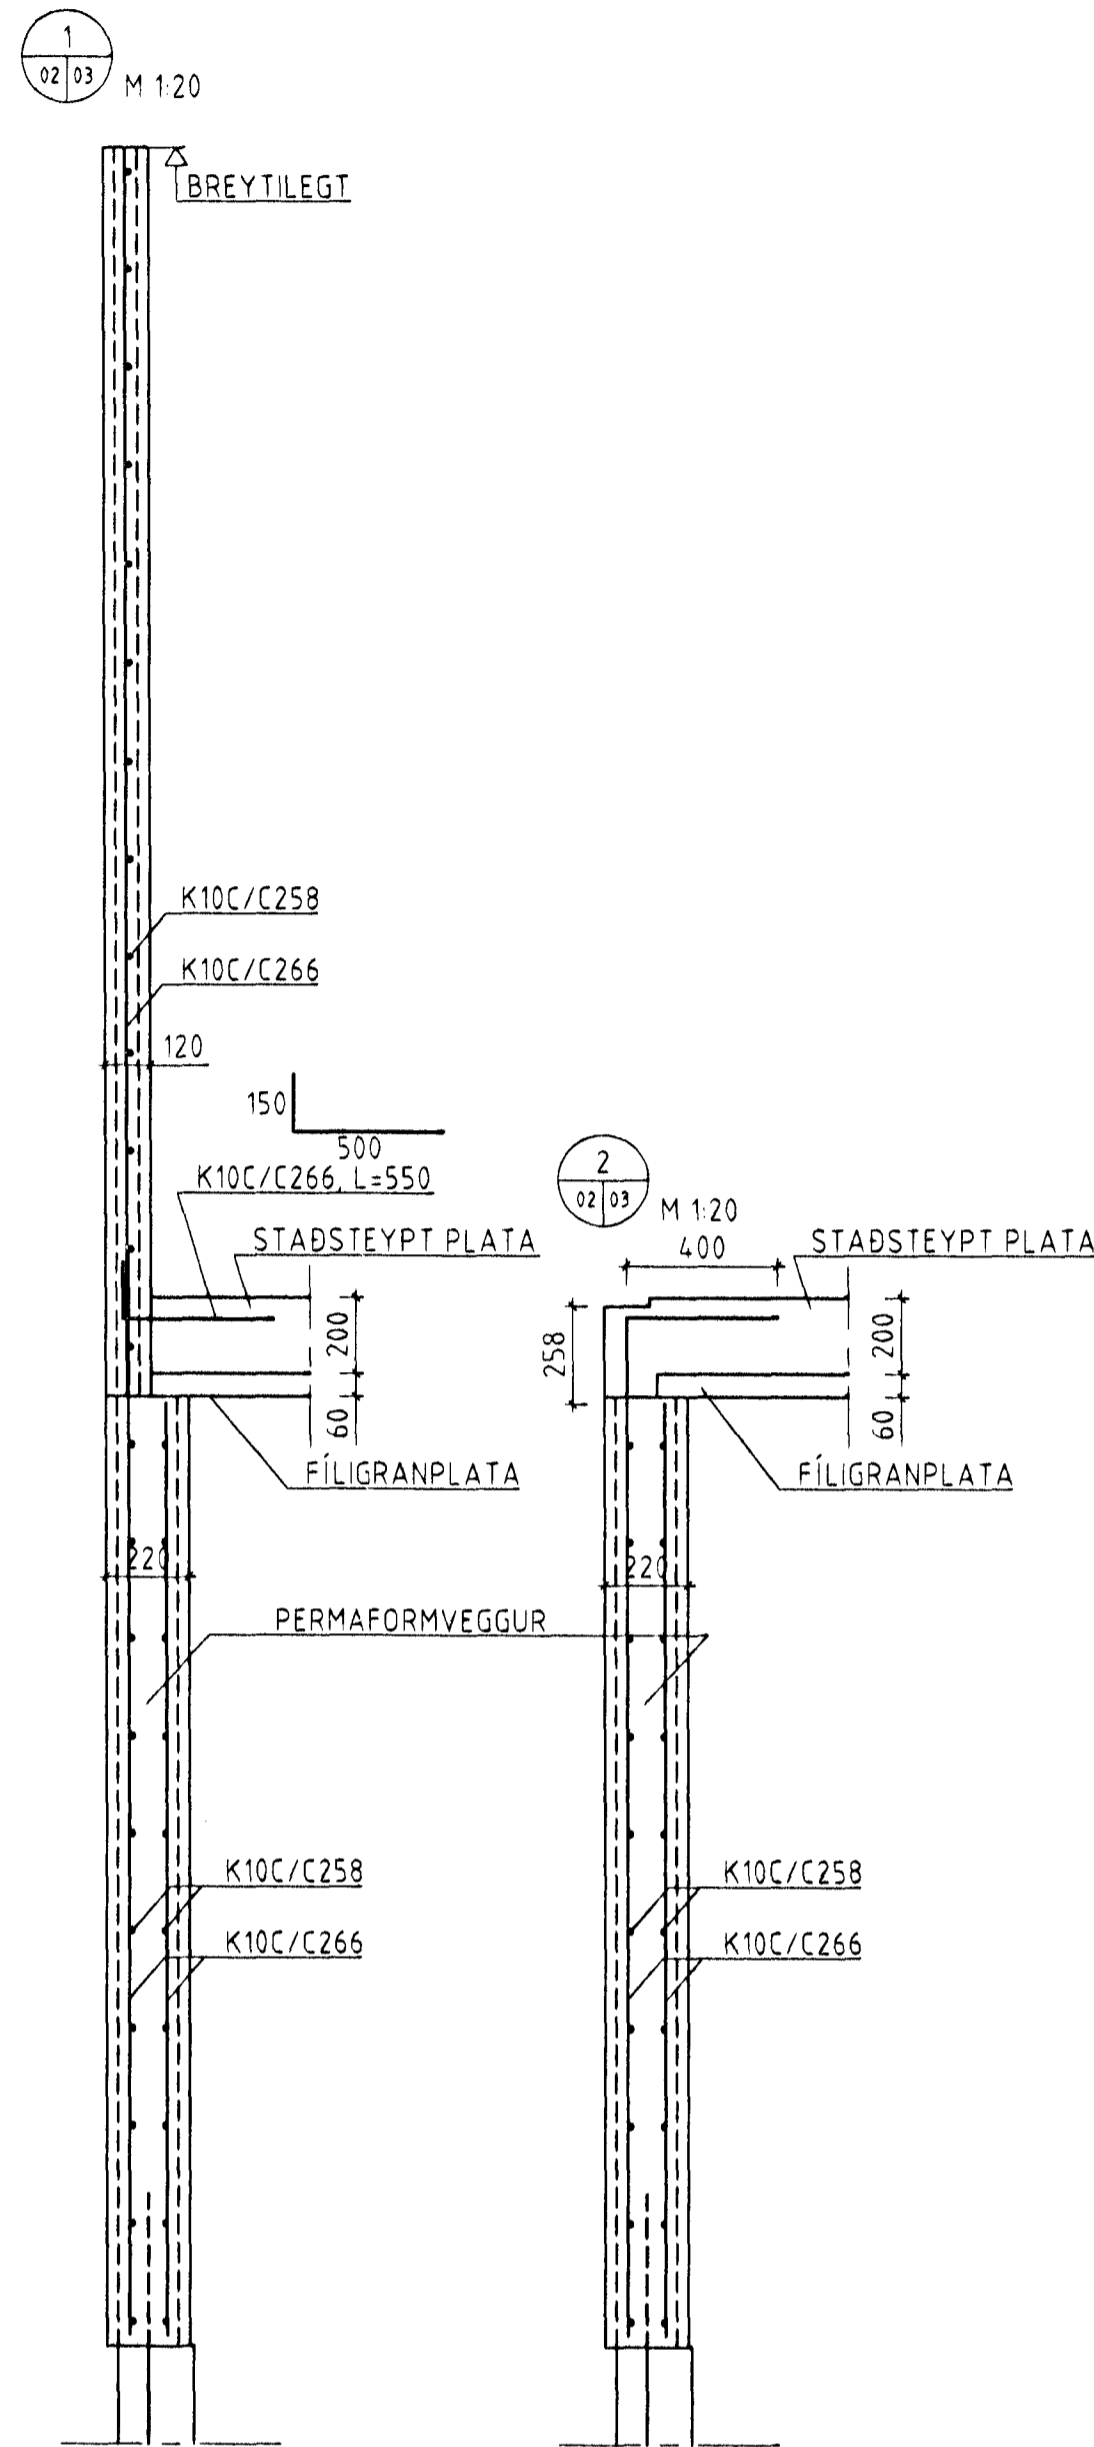

HLÍÐARMYNDIR FRAMHLÍÐAR M 1:50

ATH. ÞAU JÁRN SEM SÝND ERU HÉR ERU AUKA JÁRN
VEGGIR ERU AÐ ÖÐRU LEITI BENTIR SAMKVÆMT SNÍÐUM.

BITI B1 YFIR GLUGGA Á 2. HÆÐ M 1:10

Drög og teikningar af Hóltabyggð
14.08.98
Sigurbjartur Halldórsson