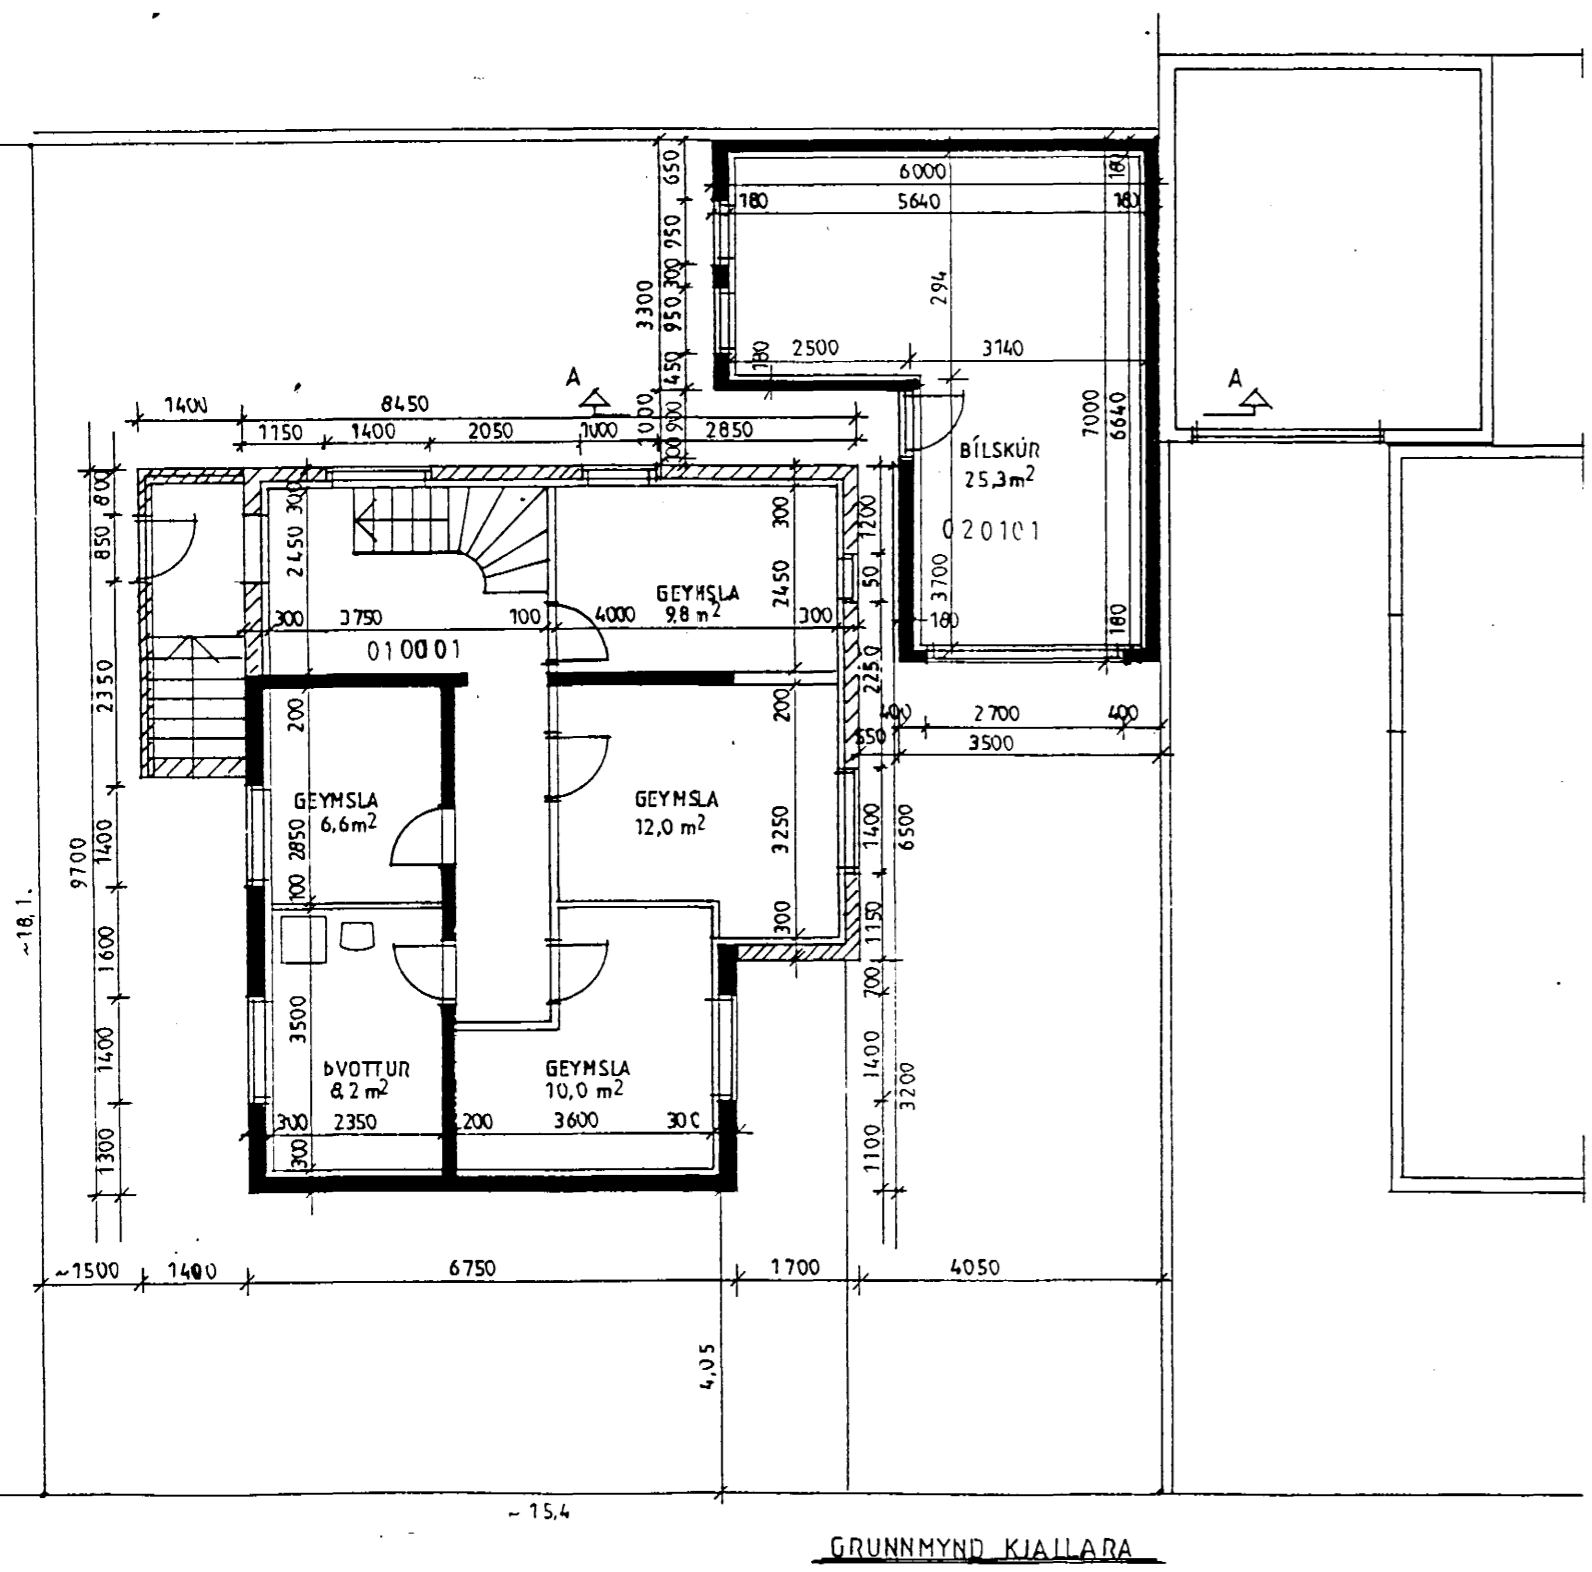

Skýringar
2. OKT. 1999
Eygimundur Hannesson
E. Hannesson

GRUNNMYND 1. HÆÐ

GRUNNMYND 1S

SNÍÐ A-A

GRUNNMYND KJALLARA

SNÍÐ A-A

SKÝRINGAR
BÍLSKÚR TEIKNABUR VIÐ NÚVERANDI ÍBÚÐARHÚS

| | |
|-----------------------|---|
| HOLTSGATA 11. BÍLSKÚR | |
| M. 1:100 | GRUNNMYND |
| NR. 1. | |
| DAGS. 15/10 99 | |
| <i>A. Hannesson</i> | |
| Kt. 060650-3229 | STEINGRÍMUR HAUSSON HLÍÐARHJALLA 23. F.T.F.Í. |