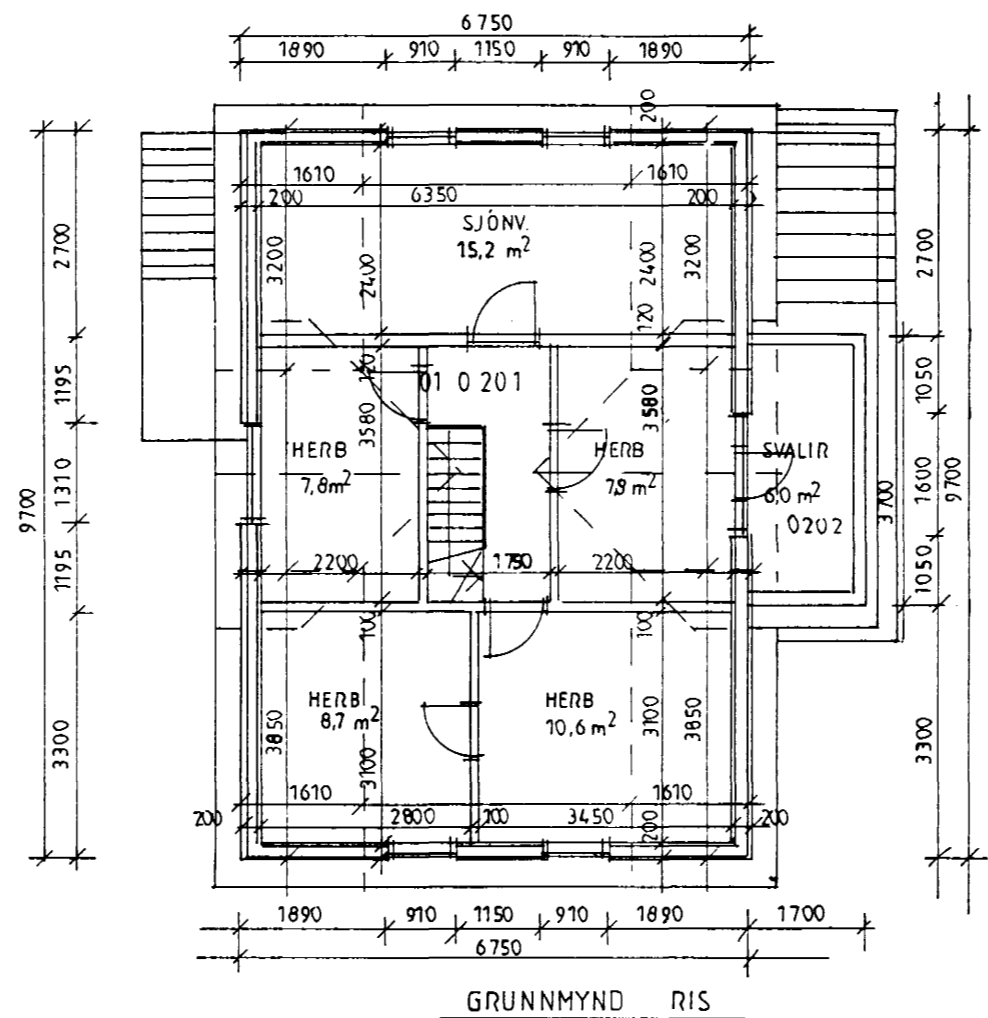

Skýringar
2. OKT. 1999
Eygimundur Hannesson
E. Hannesson

GRUNNMYND 1. HÆÐ

GRUNNMYND 1S

SNÍÐ A-A

GRUNNMYND KJALLARA

SNÍÐ A-A

SKÝRINGAR
BÍLSKÚR TEIKNABUR VIÐ NÚVERANDI ÍBÚÐARHÚS

| | |
|-----------------------|---|
| HOLTSGATA 11. BÍLSKÚR | |
| M. 1:100 | GRUNNMYND |
| NR. 1. | |
| DAGS. 15/10 99 | |
| <i>A. Hannesson</i> | |
| Kt. 060650-3229 | STEINGRÍMUR HAUSSON HLÍÐARHJALLA 23. F.T.F.Í. |