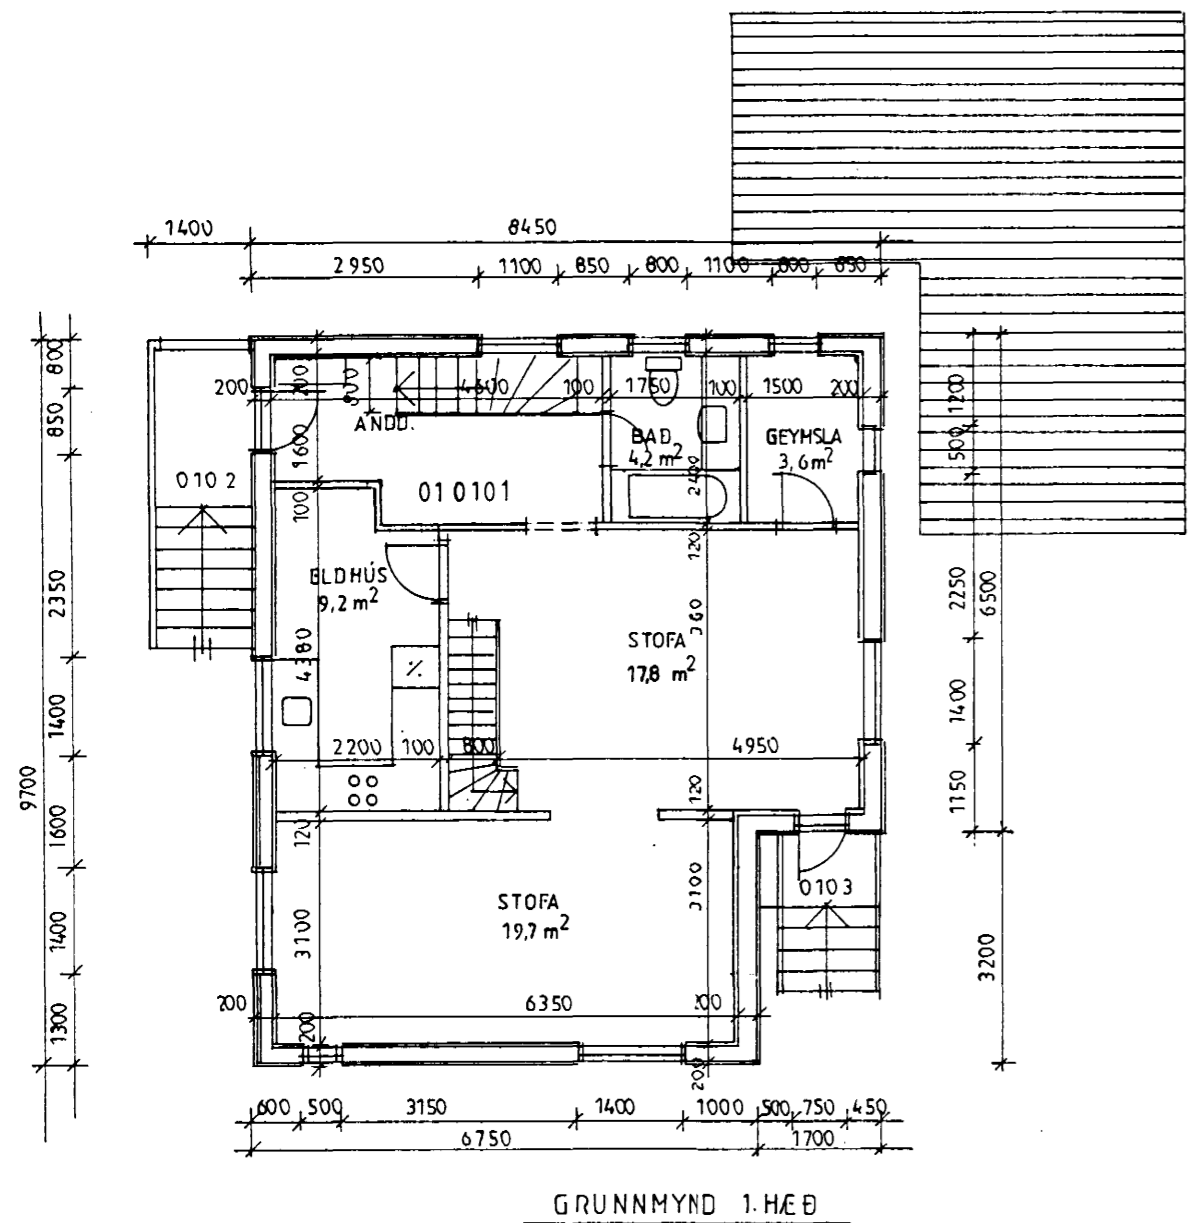

Skýringar
2. OKT. 1999
Eygimundur Hannesson
E. Hannesson

GRUNNMYND 1. HÆÐ

GRUNNMYND 1S

SNÍÐ A-A

GRUNNMYND KJALLARA

SNÍÐ A-A

SKÝRINGAR
BÍLSKÚR TEIKNABUR VIÐ NÚVERANDI ÍBÚÐARHÚS

| | |
|-----------------------|---|
| HOLTSGATA 11. BÍLSKÚR | |
| M. 1:100 | GRUNNMYND |
| NR. 1. | |
| DAGS. 15/10 99 | |
| <i>A. Hannesson</i> | |
| Kt. 060650-3229 | STEINGRÍMUR HAUSSON HLÍÐARHJALLA 23. F.T.F.Í. |