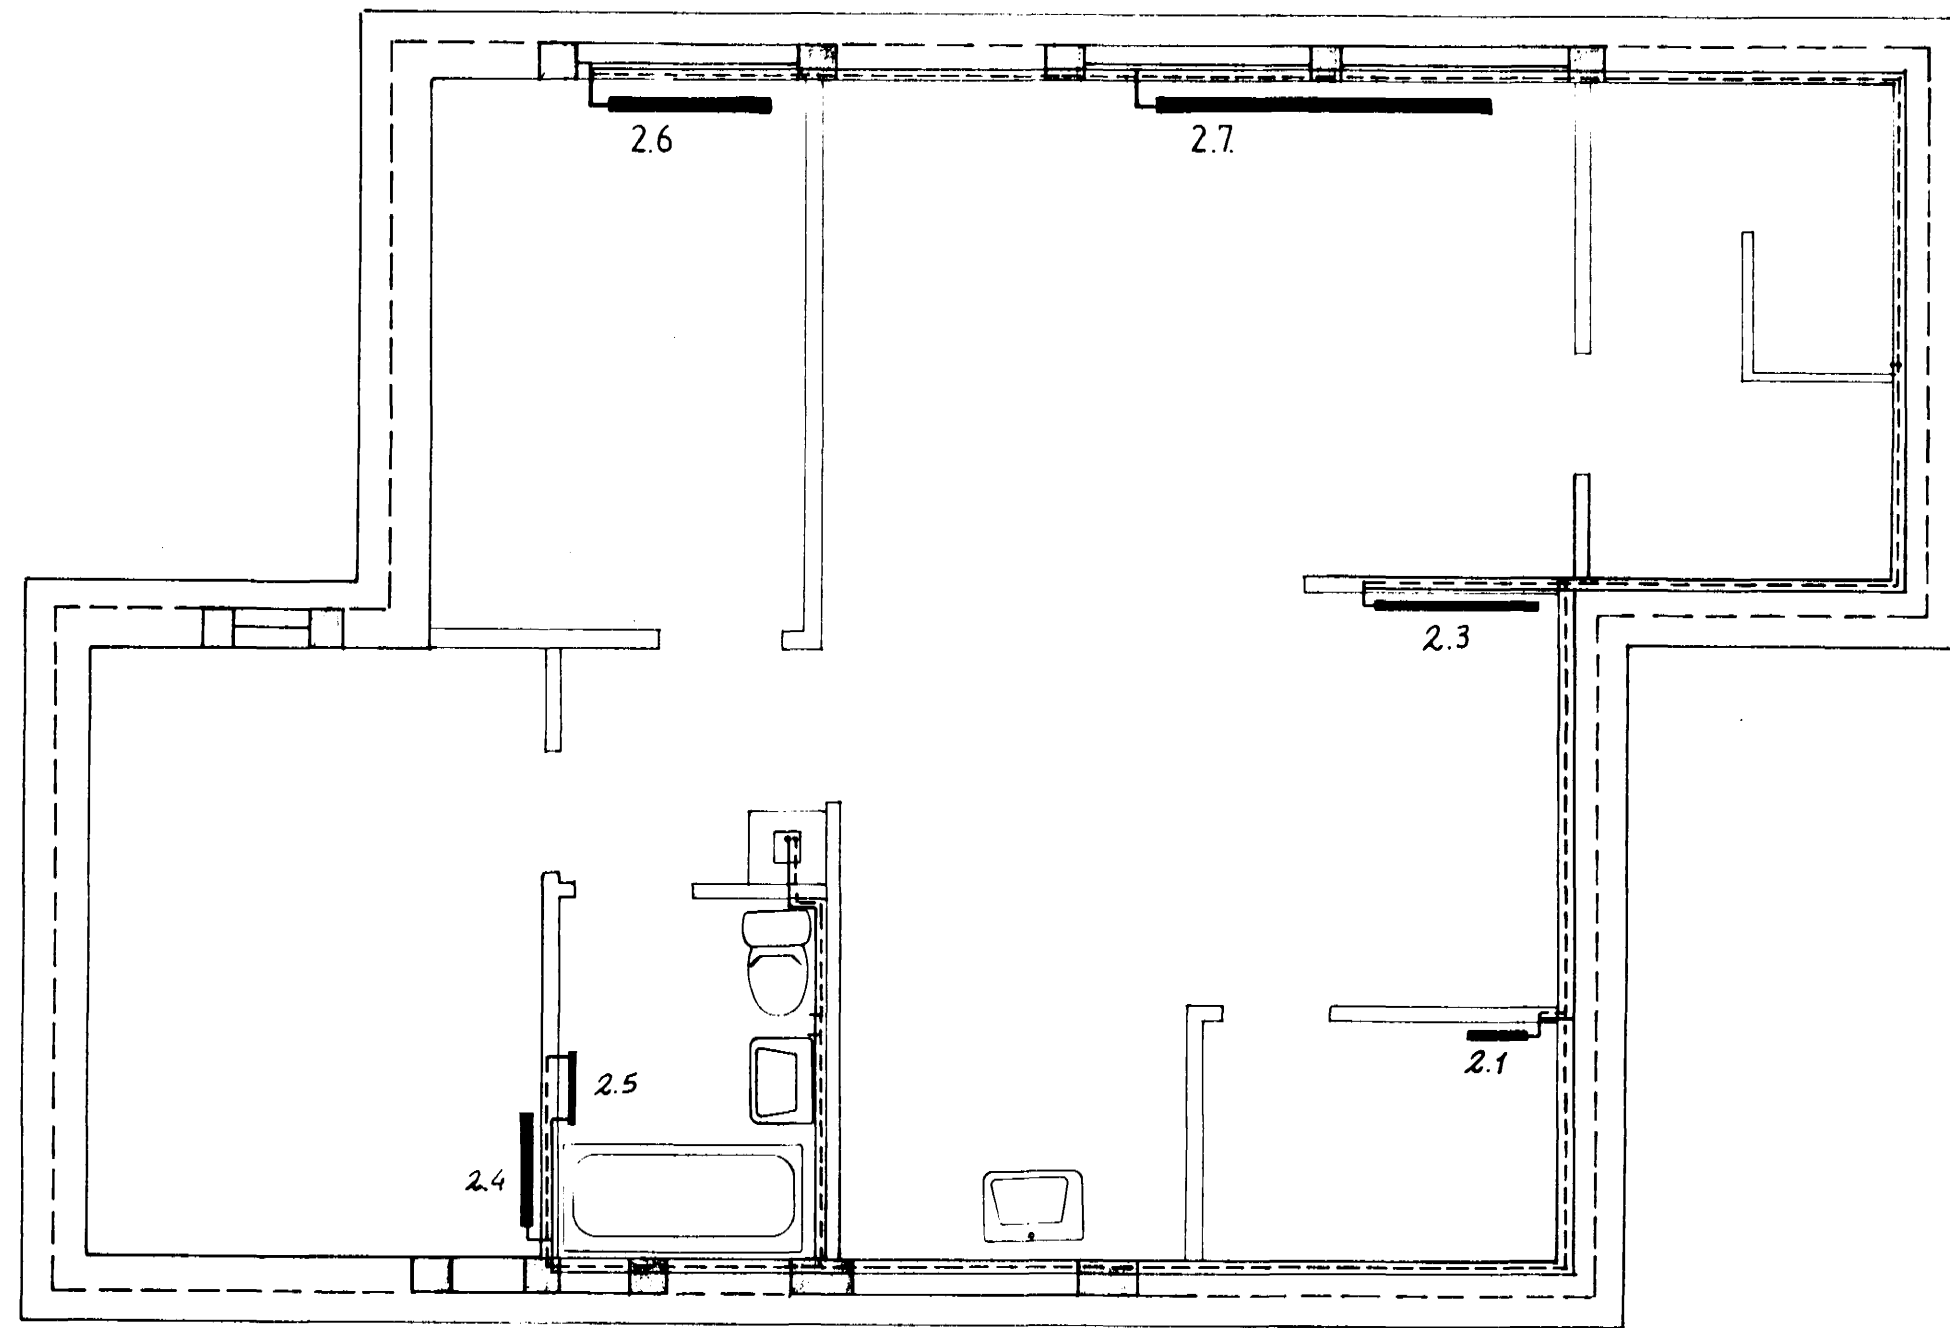

GRUNNMYND RISHÆÐAR 1:50

GRUNNMYND ANDDYRIS 1:50

GRUNNMYND KJALLARA 1:50

RÚMMYND 1:50

OFNASKRÁ ΔT=40

NR.	HÆÐ	LENGD	TEG.	TENGI	AFKÖST KCAL/H
2.1	750	400	E	CD	206
2.5		HANDKLEDA	OFN		
2.3	750	1100	T	AB	911
0.1	400	600	E	CD	169
1.1	750	850	T	CD	620
2.6	750	1100	E	AB	565
2.7	300	2200	T	AB	818
2.4	750	750	E	CD	367