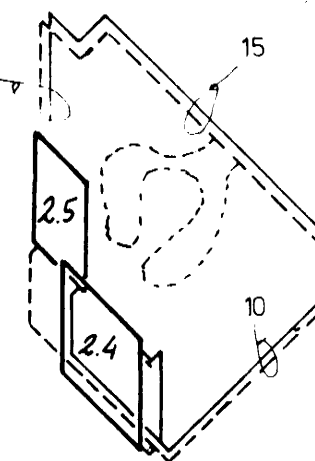

OFNASKRÁ ΔT=40

NR.	HÆÐ	LENGD	TEG.	TENGI	AFKÖST KCAL/H
2.1	750	400	E	CD	206
2.5		HANDKLEDA	OFN		
2.3	750	1100	T	AB	911
0.1	400	600	E	CD	169
1.1	750	850	T	CD	620
2.6	750	1100	E	AB	565
2.7	300	2200	T	AB	818
2.4	750	750	E	CD	367

LAGNIR TENGJAST ELDRI
HITAVEITUGRIND Í KJALLARA