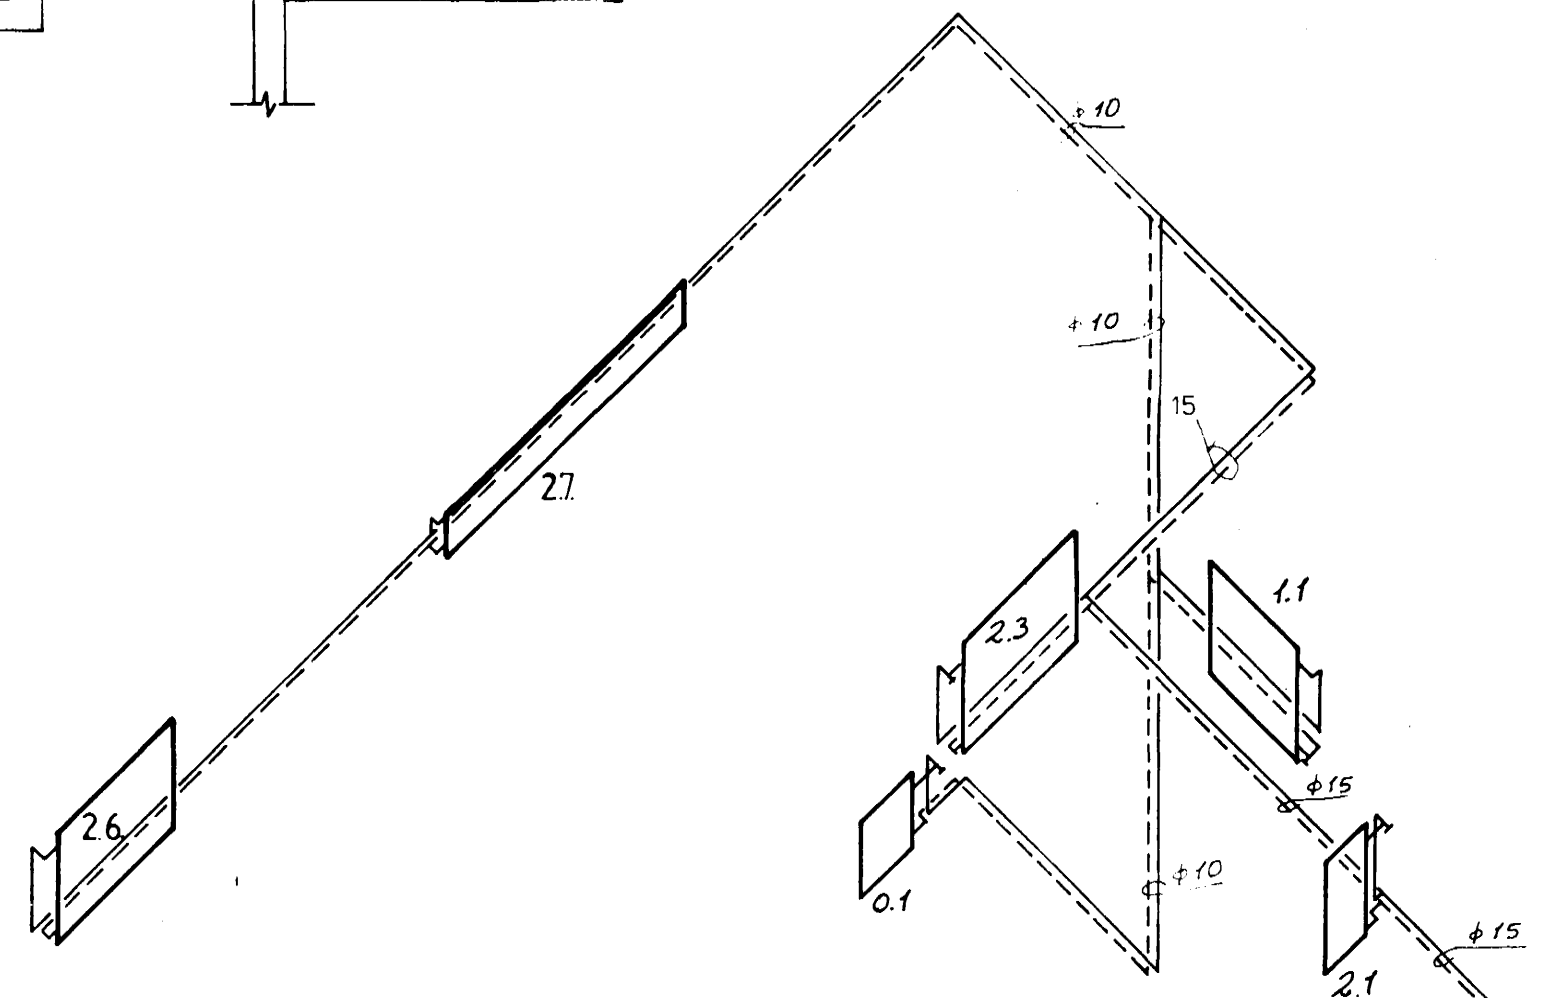

GRUNNMYND RISHÆÐAR 1:50

GRUNNMYND ANDDYRIS 1:50

GRUNNMYND KJALLARA 1:50

RÚMMYND 1:50

OFNASKRÁ ΔT=40

NR.	HÆÐ	LENGD	TEG.	TENGI	AFKÖST KCAL/H
2.1	750	400	E	CD	206
2.5		HANDKLEDA	OFN		
2.3	750	1100	T	AB	911
0.1	400	600	E	CD	169
1.1	750	850	T	CD	620
2.6	750	1100	E	AB	565
2.7	300	2200	T	AB	818
2.4	750	750	E	CD	367