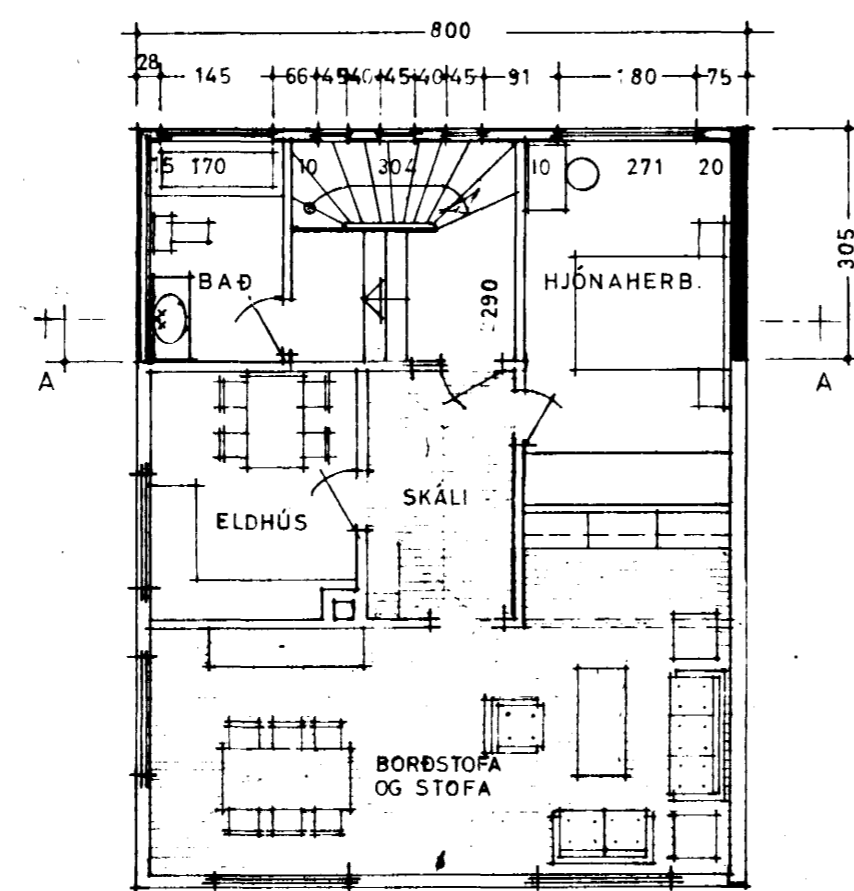

FYRIR BREYTINGU, M=1:100

AFSTÖÐUMYND
M=1:500

HOLTSGATA

Samþykkt á fundi bygginga-
nefndar þ. 2016 1979
BYGGI AÐULLTRUIN
I HAFNARFIRÐI
F. Sigurðsson

Gluggabreyting

1. HÆÐ

STÆRÐIR:
VIÐBYGGING 24.4 m² 138.8 m²
BÍLGEYMSLA 30.0 m² 78 m²
BREYTING Á BÍLGEYMSLU FRÁ ÁÐUR SAMÞ.
TEIKNINGU F. SIGURÐSSONAR 9.6.76

SVEINBJÖRN SIGURÐSSON TÆKNIFR.		
MÍÐVANGI 116	SÍMI 52256	MTFÍ
HAFNARFJÖRÐUR:	MKV. 1:100	DAGSETN. 26.07.77
HOLTSGATA 13	1:500	
VIÐBYGGING OG BÍLGEYMSLA	BREYTING	DAGS. 10.4.78
	Postar í Gluggum 6.6.79	
	HANNAÐ	DREGIÐ
<i>Sveinbjörn Sigurðsson</i>		7703-1