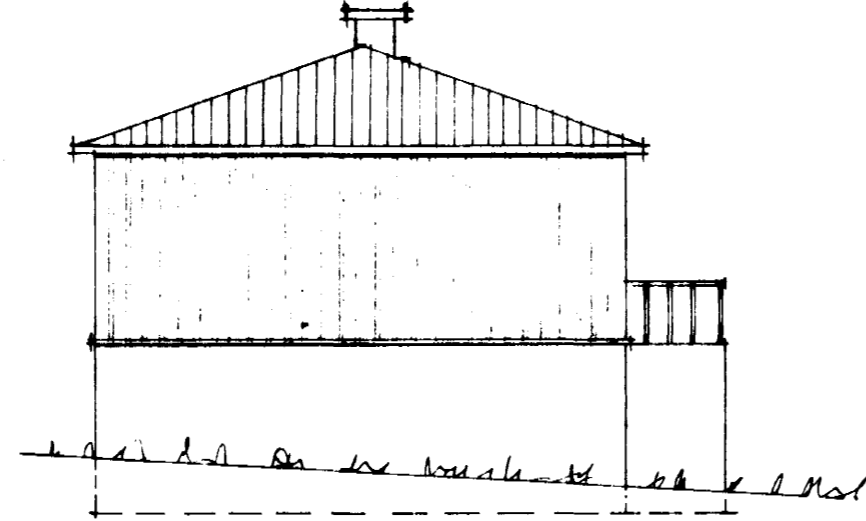

AUSTUR

AFSTÖÐUMYND
M=1:500