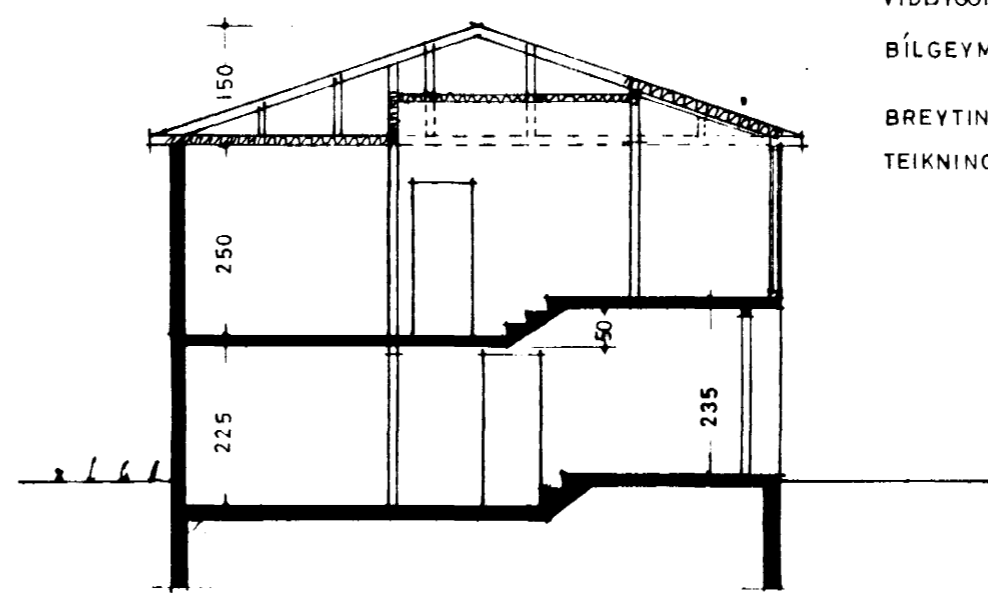

SNÍÐ A-A

STÆRÐIR:
VIÐBYGGING 24.4 m² 138.8 m²
BÍLGEYMSLA 30.0 m² 78 m²
BREYTING Á BÍLGEYMSLU FRÁ ÁÐUR SAMÞ.
TEIKNINGU F. SIGURÐSSONAR 9.6.76

SVEINBJÖRN SIGURÐSSON TÆKNIFR.		
MÍÐVANGI 116	SÍMI 52256	MTFÍ
HAFNARFJÖRÐUR:	MKV. 1:100	DAGSETN. 26.07.77
HOLTSGATA 13	1:500	
VIÐBYGGING OG BÍLGEYMSLA	BREYTING	DAGS. 10.4.78
	Postar í Gluggum 6.6.79	
	HANNAÐ	DREGIÐ
<i>Sveinbjörn Sigurðsson</i>		7703-1