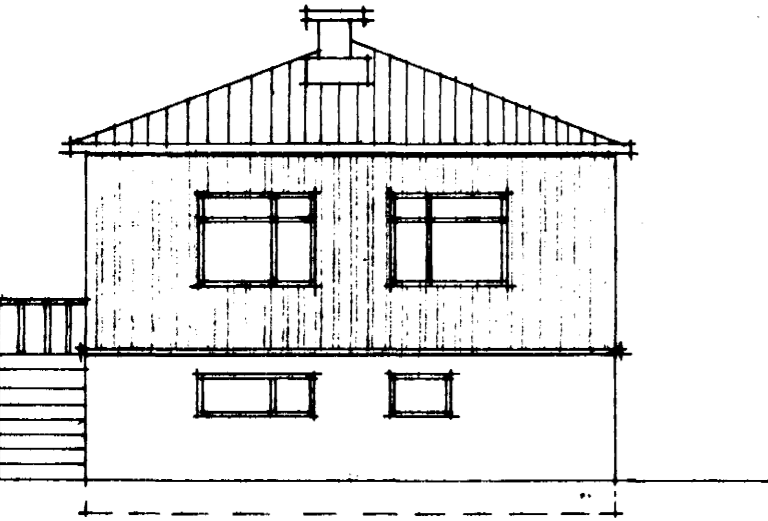

FYRIR BREYTINGU, M=1:100

VESTUR

AFSTÖÐUMYND
M=1:500

HOLTSGATA

Samþykkt á fundi bygginga-
nefndar þ. 2016 1979
BYGGI AÐULLTRUIN
I HAFNARFIRÐI
F. Sigurðsson

Gluggabreyting

STÆRÐIR:
VIÐBYGGING 24.4 m² 138.8 m²
BÍLGEYMSLA 30.0 m² 78 m²
BREYTING Á BÍLGEYMSLU FRÁ ÁÐUR SAMÞ.
TEIKNINGU F. SIGURÐSSONAR 9.6.76

SVEINBJÖRN SIGURÐSSON TÆKNIFR.		
MÍÐVANGI 116	SÍMI 52256	MTFÍ
HAFNARFJÖRÐUR:	MKV. 1:100	DAGSETN. 26.07.77
HOLTSGATA 13	1:500	
VIÐBYGGING OG BÍLGEYMSLA	BREYTING	DAGS. 10.4.78
	Postar í Gluggum 6.6.79	
	HANNAÐ	DREGIÐ
<i>Sveinbjörn Sigurðsson</i>		7703-1