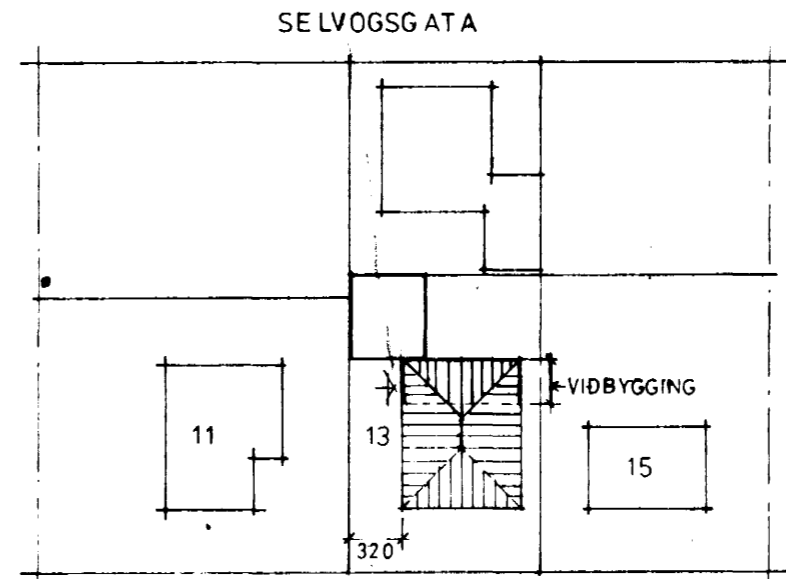

FYRIR BREYTINGU, M=1:100

AFSTÖÐUMYND
M=1:500

HOLTSGATA

Samþykkt á fundi bygginga-
nefndar þ. 2016 1979
BYGGI AÐULLTRUIN
I HAFNARFIRÐI
F. Sigurðsson

Gluggabreyting

STÆRÐIR:
VIÐBYGGING 24.4 m² 138.8 m²
BÍLGEYMSLA 30.0 m² 78 m²
BREYTING Á BÍLGEYMSLU FRÁ ÁÐUR SAMÞ.
TEIKNINGU F. SIGURÐSSONAR 9.6.76

SVEINBJÖRN SIGURÐSSON TÆKNIFR.		
MÍÐVANGI 116	SÍMI 52256	MTFÍ
HAFNARFJÖRÐUR:	MKV. 1:100	DAGSETN. 26.07.77
HOLTSGATA 13	1:500	
VIÐBYGGING OG BÍLGEYMSLA	BREYTING	DAGS. 10.4.78
	Postar í Gluggum 6.6.79	
	HANNAÐ	DREGIÐ
<i>Sveinbjörn Sigurðsson</i>		7703-1