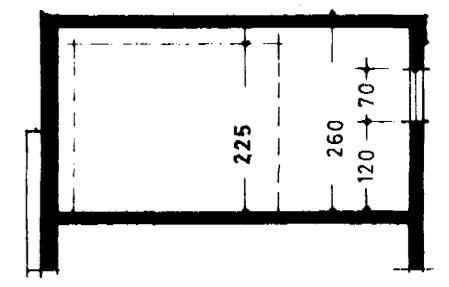

STÆRÐIR:
 VIÐBYGGING 24.4 m² 138.8 m²
 BÍLGEYMSLA 30.0 m² 78 m²
 BREYTING Á BÍLGEYMSLU FRÁ ÁÐUR SAMÞ.
 TEIKNINGU F. SIGURÐSSONAR 9.6.76

SNÍÐ B-B

SVEINBJÖRN SIGURÐSSON TÆKNIFR.		
MÍÐVANGI 116	SÍMI 52256	MTFÍ
HAFNARFJÖRÐUR:	MKV. 1:100	DAGSETN. 26.07.77
HOLTSGATA 13	1:500	
VIÐBYGGING OG BÍLGEYMSLA	BREYTING	DAGS. 10.4.78
	Postar í Gluggum 6.6.79	
	HANNAÐ	DREGIÐ
<i>Sveinbjörn Sigurðsson</i>		7703-1