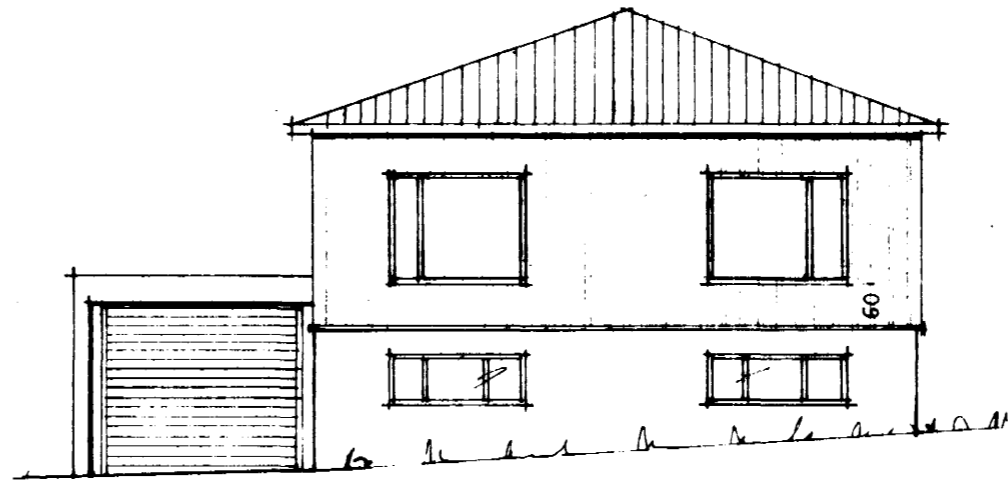

FYRIR BREYTINGU, M=1:100

AFSTÖÐUMYND
M=1:500

HOLTSGATA

SUÐUR

Samþykkt á fundi bygginga-
nefndar þ. 2016 1979
BYGGI AÐULLTRUIN
I HAFNARFIRÐI
F. Sigurðsson

Gluggabreyting

STÆRÐIR:
VIÐBYGGING 24.4 m² 138.8 m²
BÍLGEYMSLA 30.0 m² 78 m²
BREYTING Á BÍLGEYMSLU FRÁ ÁÐUR SAMÞ.
TEIKNINGU F. SIGURÐSSONAR 9.6.76

SVEINBJÖRN SIGURÐSSON TÆKNIFR.		
MÍÐVANGI 116	SÍMI 52256	MTFÍ
HAFNARFJÖRÐUR:	MKV. 1:100	DAGSETN. 26.07.77
HOLTSGATA 13	1:500	
VIÐBYGGING OG BÍLGEYMSLA	BREYTING	DAGS. 10.4.78
	Postar í Gluggum 6.6.79	
	HANNAÐ	DREGIÐ
<i>Sveinbjörn Sigurðsson</i>		7703-1