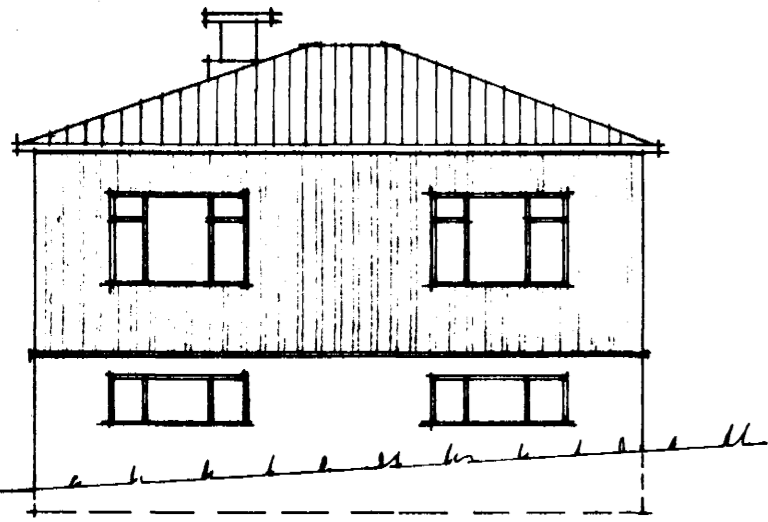

FYRIR BREYTINGU, M=1:100

SUÐUR