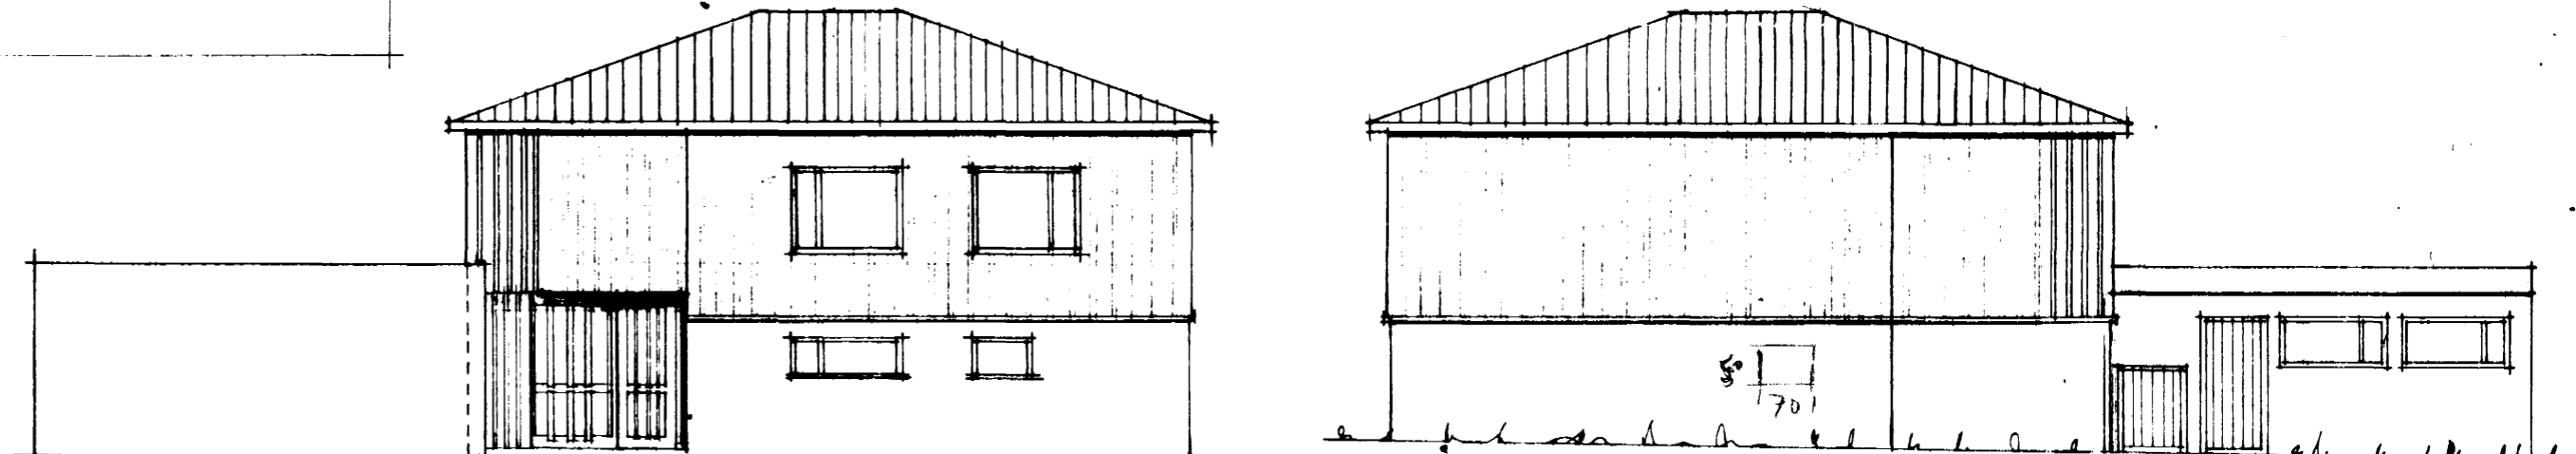

VESTUR

AUSTUR