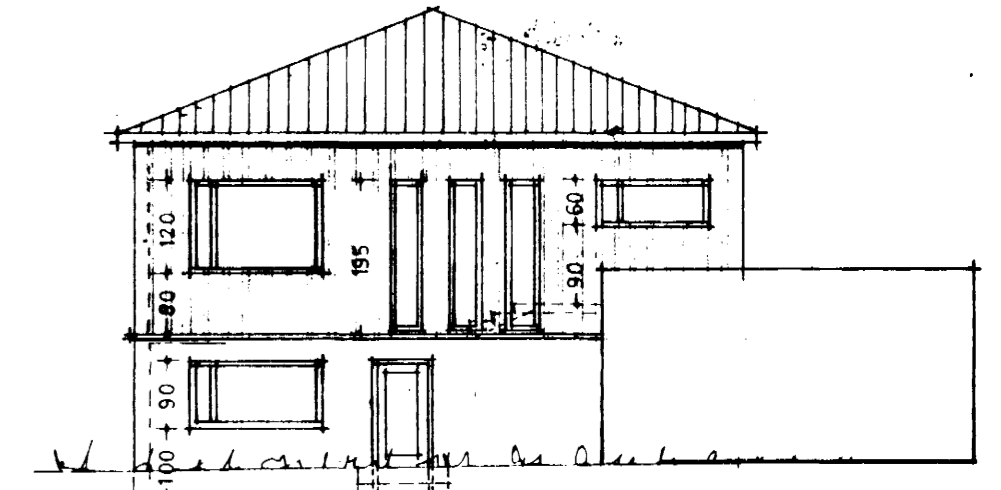

NORÐUR

Samþykkt á fundi bygginga-
nefndar þ. 2016 1979
BYGGI AÐULLTRUIN
I HAFNARFIRÐI
F. Sigurðsson

Gluggabreyting