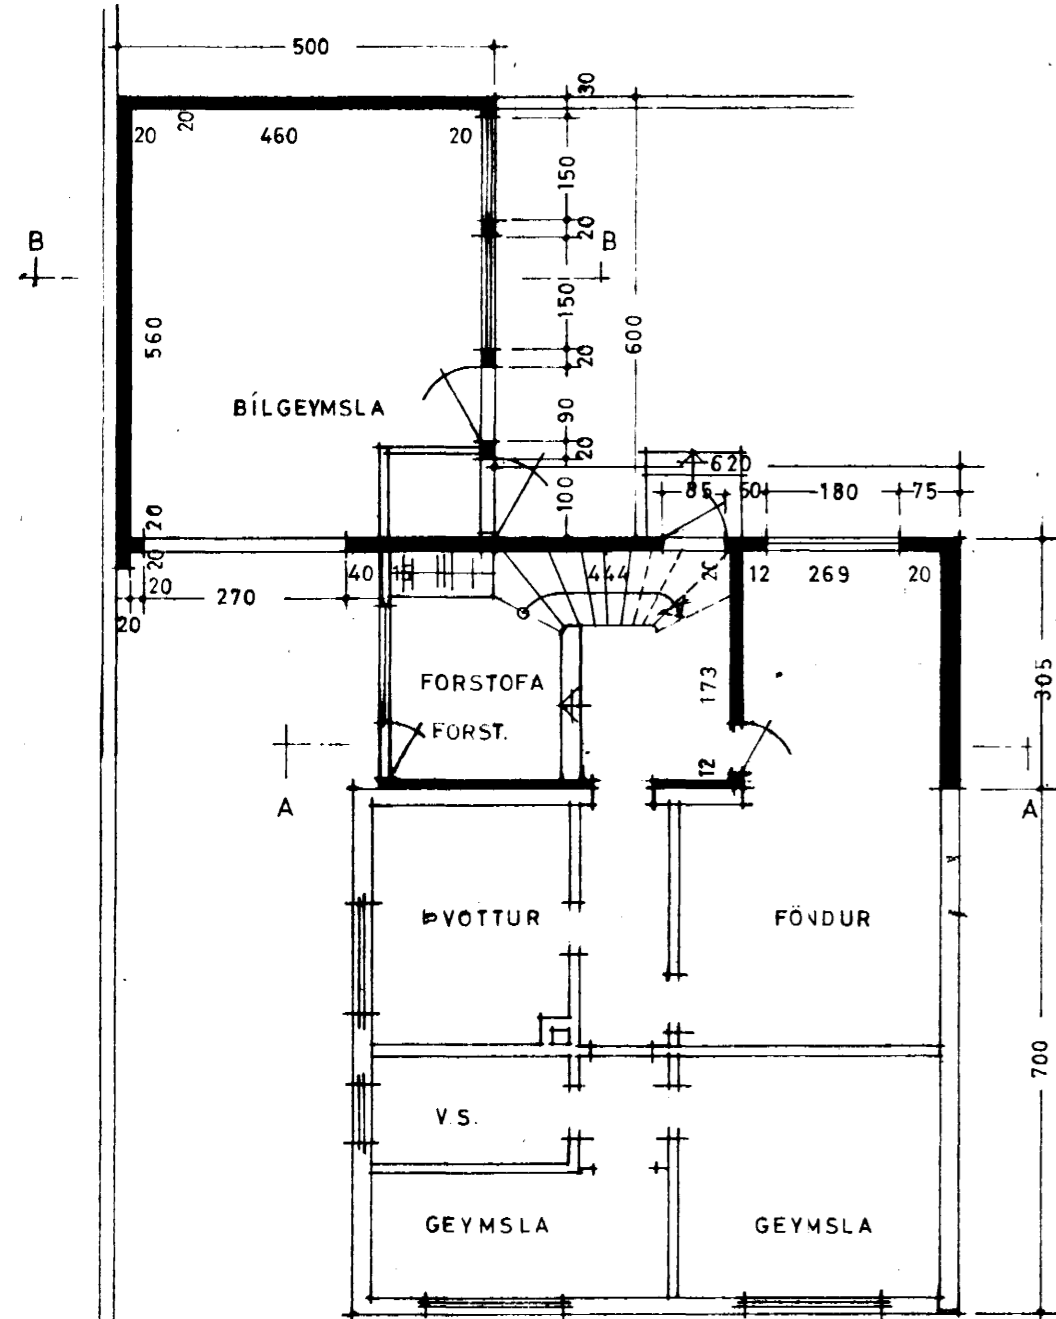

FYRIR BREYTINGU, M=1:100

AFSTÖÐUMYND
M=1:500

HOLTSGATA

Samþykkt á fundi bygginga-
nefndar þ. 2016 1979
BYGGI AÐULLTRUIN
I HAFNARFIRÐI
F. Sigurðsson

Gluggabreyting

KJALLARI

STÆRÐIR:
VIÐBYGGING 24.4 m² 138.8 m²
BÍLGEYMSLA 30.0 m² 78 m²
BREYTING Á BÍLGEYMSLU FRÁ ÁÐUR SAMÞ.
TEIKNINGU F. SIGURÐSSONAR 9.6.76

SVEINBJÖRN SIGURÐSSON TÆKNIFR.		
MÍÐVANGI 116	SÍMI 52256	MTFÍ
HAFNARFJÖRÐUR:	MKV. 1:100	DAGSETN. 26.07.77
HOLTSGATA 13	1:500	
VIÐBYGGING OG BÍLGEYMSLA	BREYTING	DAGS. 10.4.78
	Postar í Gluggum 6.6.79	
	HANNAÐ	DREGIÐ
<i>Sveinbjörn Sigurðsson</i>		7703-1