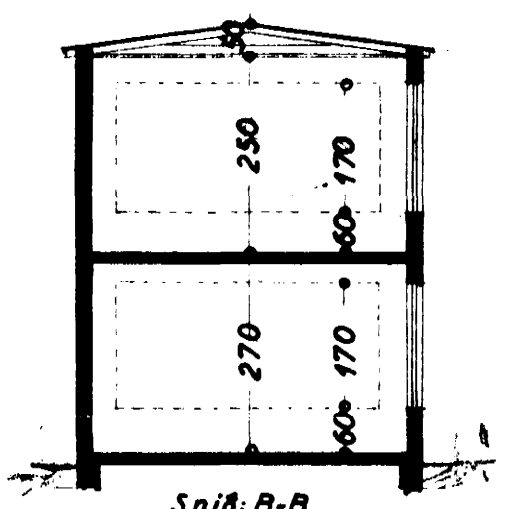

Samþykkt á fundi bygginga-  
nefndar þ. 19.4 1967

BYGGINGAFLUGUMIN  
HAFNARFIRÐI

Suður

Austur

Norður

Snið: A-A

Vestur

Snið: B-B

I. hæð

II. hæð

AFSTÖÐUMYND  
1:1000

Stærð viðb.  
498 m<sup>2</sup> 2800 m<sup>2</sup>

HOLTSGATA NR. 14  
VIÐBYGGING

Úllit  
Grunnmyndir } 1:100  
Snið

Afstöðumynd 1:1000

Hafnarfirði í apríl 1967  
F. Sigurðsson