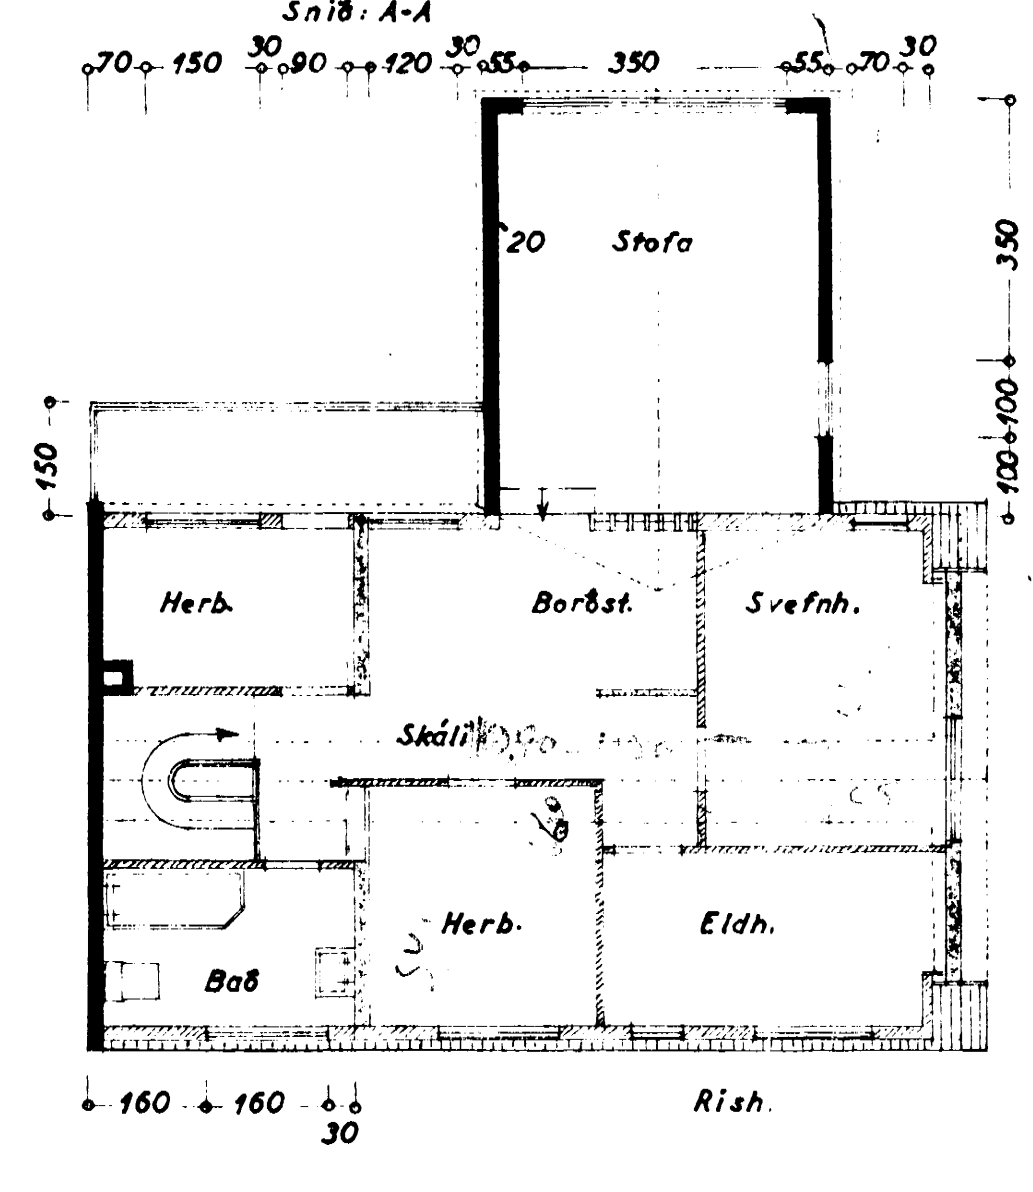

Samþykkt á fundi bygginga-  
nefndar þ. 19.4 1967

BYGGINGAFLUGUMIN  
HAFNARFIRÐI

Suður

Austur

Norður

Snið: A-A

Vestur

Snið: B-B

I. hæð

II. hæð

AFSTÖÐUMYND  
1:1000

Stærð viðb.  
498 m<sup>2</sup> 2800 m<sup>2</sup>

HOLTSGATA NR. 14  
VIÐBYGGING

Úllit  
Grunnmyndir } 1:100  
Snið

Afstöðumynd 1:1000

Hafnarfirði í apríl 1967  
F. Sigurðsson