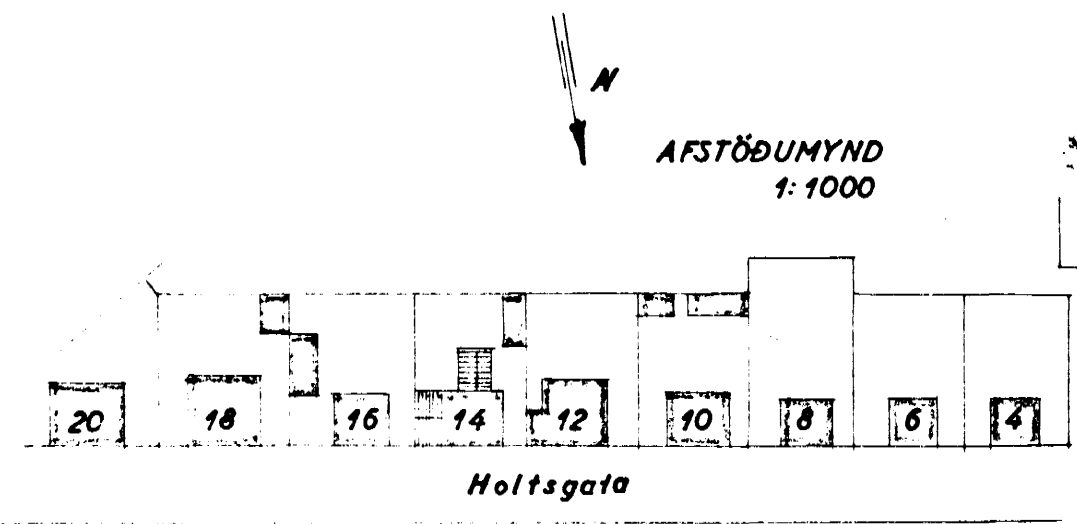

Samþykkt á fundi bygginga-  
nefndar þ. 19.4 1967

BYGGINGAFLUGUMIN  
HAFNARFIRÐI

Suður

Austur

Norður

Snið: A-A

Vestur

Snið: B-B

I. hæð

II. hæð

AFSTÖÐUMYND  
1:1000

Stærð viðb.  
498 m<sup>2</sup> 2800 m<sup>2</sup>

HOLTSGATA NR. 14  
VIÐBYGGING

Úllit  
Grunnmyndir } 1:100  
Snið

Afstöðumynd 1:1000

Hafnarfirði í apríl 1967  
F. Sigurðsson