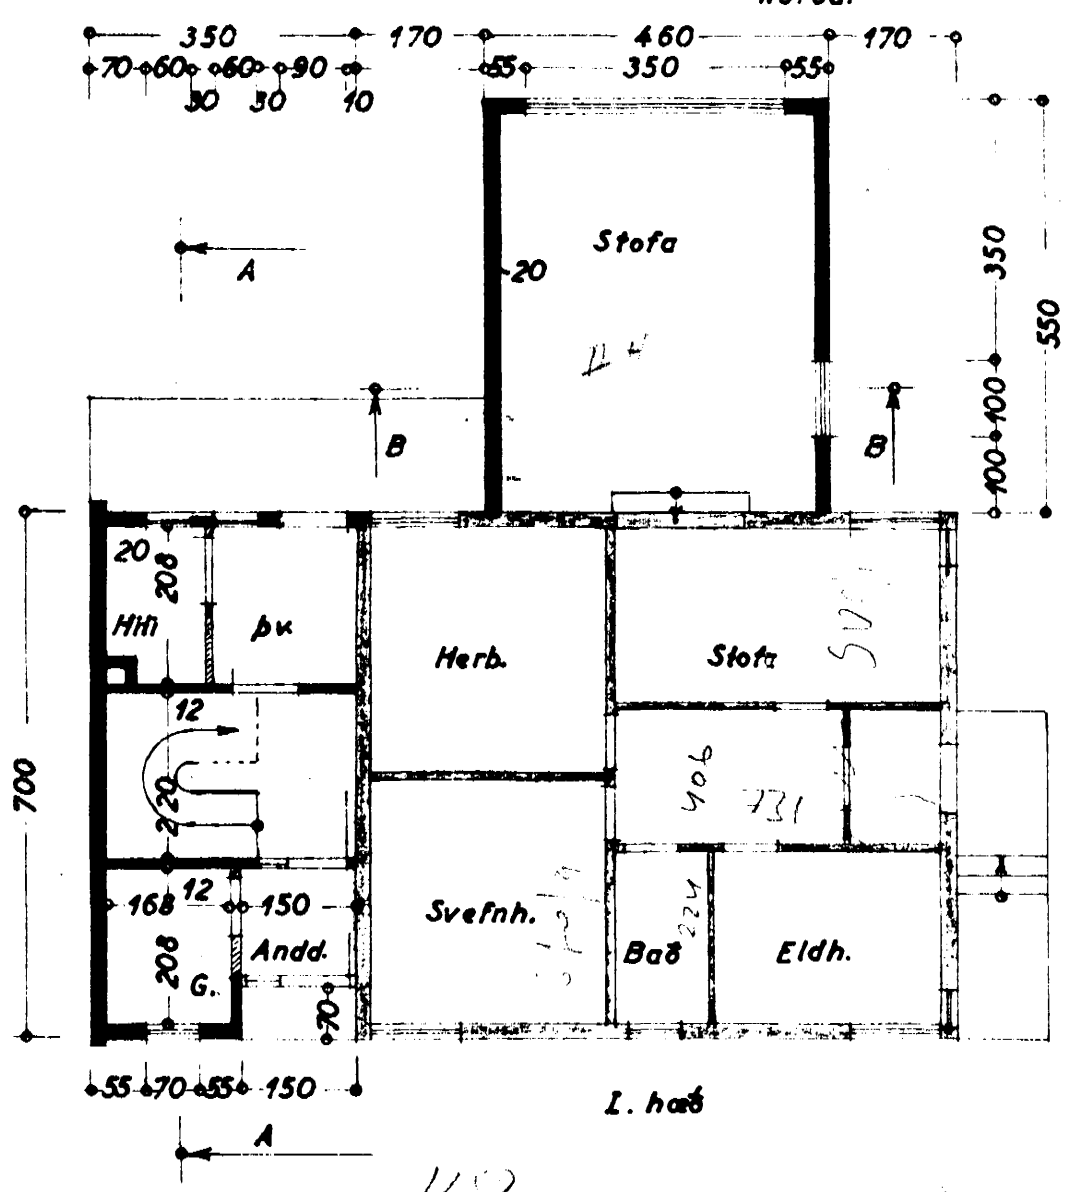

Samþykkt á fundi bygginga-  
nefndar þ. 19.4 1967

BYGGINGAFLUGUMIN  
HAFNARFIRÐI

Suður

Austur

Norður

Snið: A-A

Vestur

Snið: B-B

I. hæð

II. hæð

AFSTÖÐUMYND  
1:1000

Stærð viðb.  
498 m<sup>2</sup> 2800 m<sup>2</sup>

HOLTSGATA NR. 14  
VIÐBYGGING

Úllit  
Grunnmyndir } 1:100  
Snið

Afstöðumynd 1:1000

Hafnarfirði í apríl 1967  
F. Sigurðsson