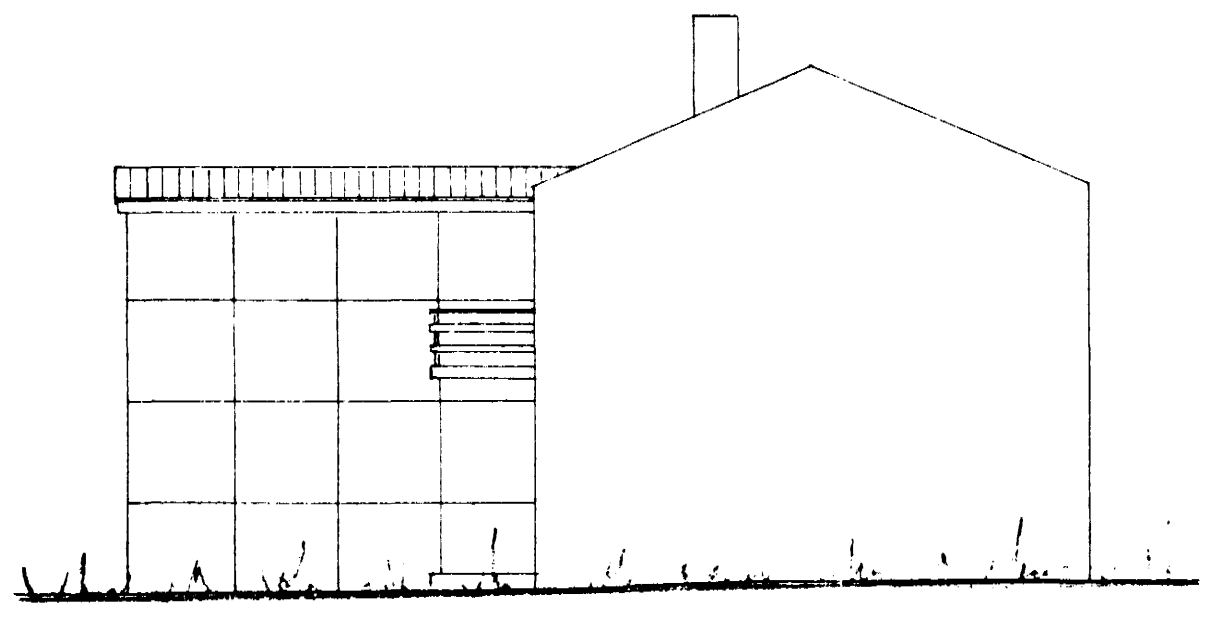

Samþykkt á fundi bygginga-  
nefndar þ. 19.4 1967

BYGGINGAFLUGUMIN  
HAFNARFIRÐI

Suður

Austur

Norður

Snið: A-A

Vestur

Snið: B-B

I. hæð

II. hæð

AFSTÖÐUMYND  
1:1000

Stærð viðb.  
498 m<sup>2</sup> 2800 m<sup>2</sup>

HOLTSGATA NR. 14  
VIÐBYGGING

Úllit  
Grunnmyndir } 1:100  
Snið

Afstöðumynd 1:1000

Hafnarfirði í apríl 1967  
F. Sigurðsson