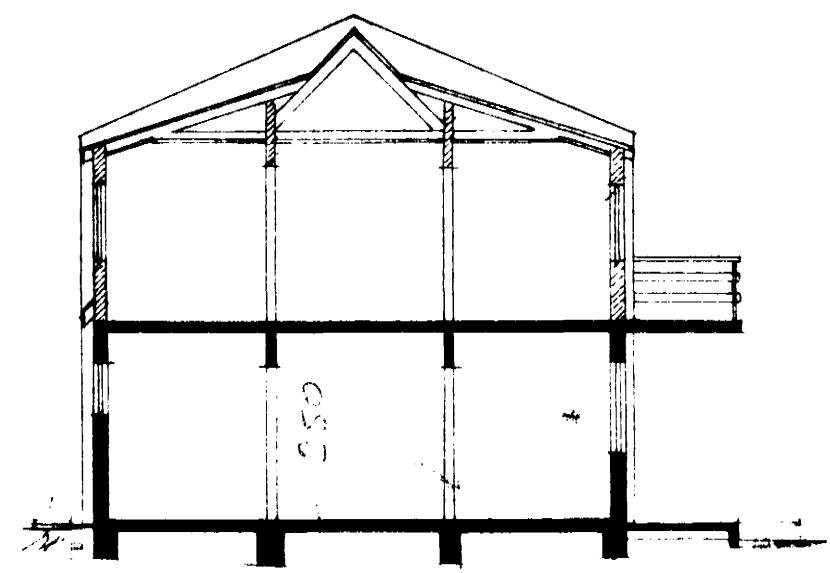

Samþykkt á fundi bygginga-  
nefndar þ. 19.4 1967

BYGGINGAFLUGUMIN  
HAFNARFIRÐI

Suður

Austur

Norður

Snið: A-A

Vestur

Snið: B-B

I. hæð

II. hæð

AFSTÖÐUMYND  
1:1000

Stærð viðb.  
498 m<sup>2</sup> 2800 m<sup>2</sup>

HOLTSGATA NR. 14  
VIÐBYGGING

Úllit  
Grunnmyndir } 1:100  
Snið

Afstöðumynd 1:1000

Hafnarfirði í apríl 1967  
F. Sigurðsson