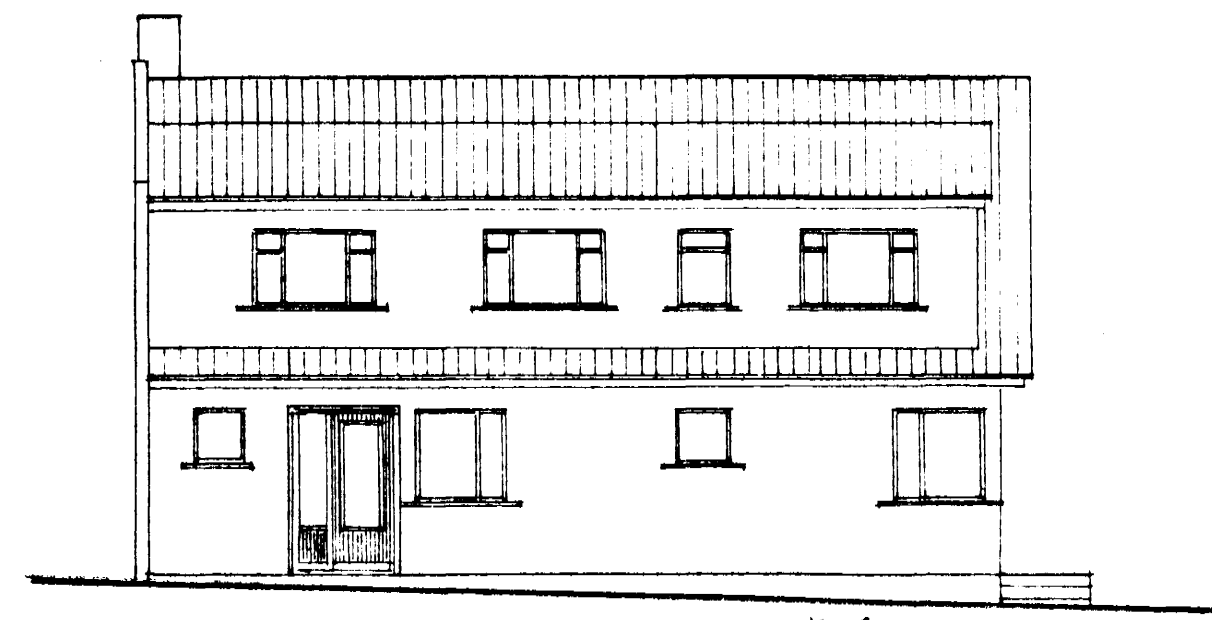

Samþykkt á fundi bygginga-  
nefndar þ. 19.4 1967

BYGGINGAFLUGUMIN  
HAFNARFIRÐI

Suður

Austur

Norður

Snið: A-A

Vestur

Snið: B-B

I. hæð

II. hæð

AFSTÖÐUMYND  
1:1000

Stærð viðb.  
498 m<sup>2</sup> 2800 m<sup>2</sup>

HOLTSGATA NR. 14  
VIÐBYGGING

Úllit  
Grunnmyndir } 1:100  
Snið

Afstöðumynd 1:1000

Hafnarfirði í apríl 1967  
F. Sigurðsson