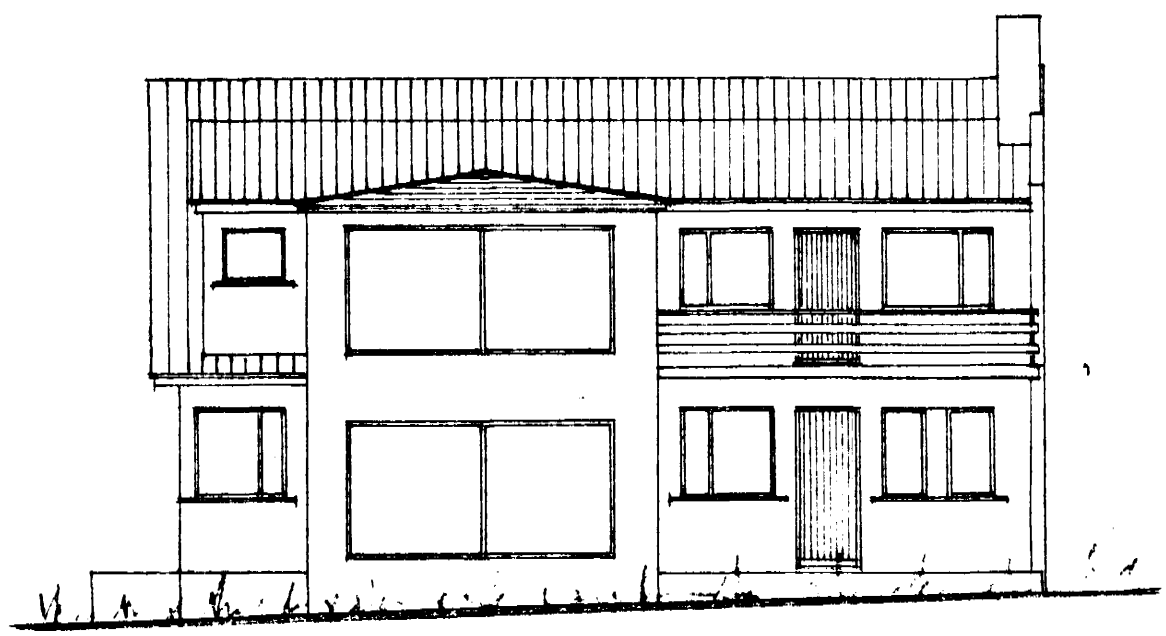

Samþykkt á fundi bygginga-  
nefndar þ. 19.4 1967

BYGGINGAFLUGUMIN  
HAFNARFIRÐI

Suður

Austur

Norður

Snið: A-A

Vestur

Snið: B-B

I. hæð

II. hæð

AFSTÖÐUMYND  
1:1000

Stærð viðb.  
498 m<sup>2</sup> 2800 m<sup>2</sup>

HOLTSGATA NR. 14  
VIÐBYGGING

Úllit  
Grunnmyndir } 1:100  
Snið

Afstöðumynd 1:1000

Hafnarfirði í apríl 1967  
F. Sigurðsson