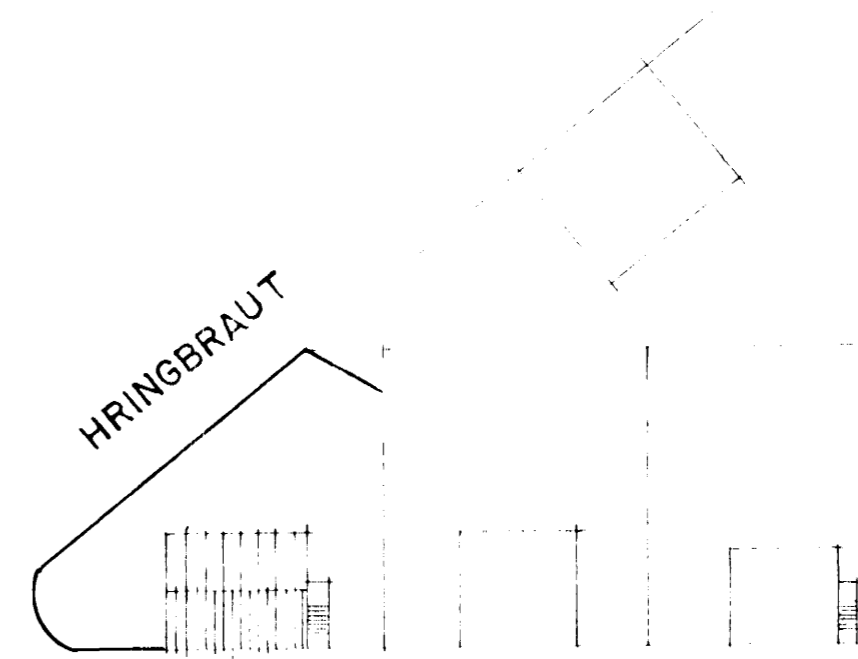

Samþykkt á fundi bygginga-
nefndar þ. 18.8 1993.

BYGGINGAFULLI TRÚINN
Í HAFNARFIRÐI

Sigrún Halldóttir

BLAÐ 1 / 1

ÚTLIT NORÐUR MKV. 1:100

ÚTLIT AUSTUR MKV. 1:100

ÚTLIT SUÐUR MKV. 1:100

NÚVERANDI STEYPTUR KANTUR

HOLTSGATA

AFSTÖDUMYND 1:500

UM HEFÐBUNDNA TÍMBURGIRNGU ER AÐ RÆÐA.

Sigrún Halldóttir

MKV. 1:20