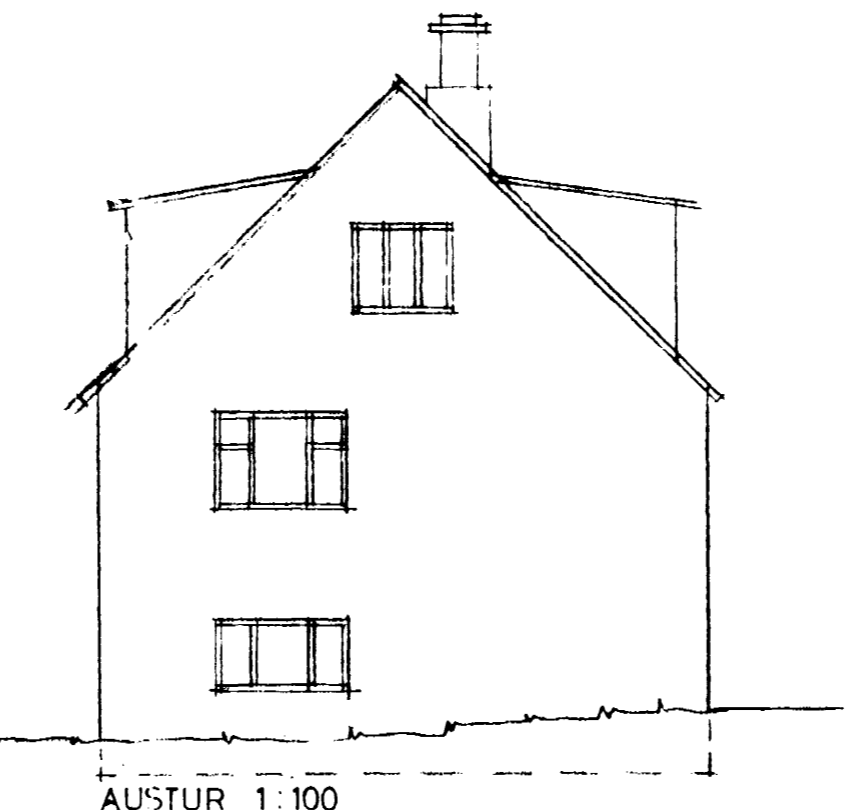

Samþykkt á fundi bygginga-  
nefndar þ. 23. 7. 1987  
BYGGINGAFULLTRÚINN  
Í HAFNARFIRÐI  
F. H. *[Signature]*

NORDUR 1:100

VESTUR 1:100

AUSTUR 1:100

SUBUR 1:100

GRUNNMYND JARDHÆÐAR 1:100

SNIÐ 1:100

AFSTÖÐUMYND 1:500

4180-0200.01

<b>TEIKNISTOFAN</b>		SUBURGÖTU 14 220 HAFNARFJÖRDUR		<b>202 01</b>
		PÁLL V. BJARNASON ARKITEKT FAI SIMI 54355		
HOLTSGATA 20, HAFNARFIRÐI				
ÍBÚÐ Í KJALLARA				
<i>[Signature]</i>				
DAGS	JÚLÍ 1987	KVAFRDI	1:100 - 1:500	
HANNAÐ		TEIKNAR	A E	
YFIR			P.V.B.	