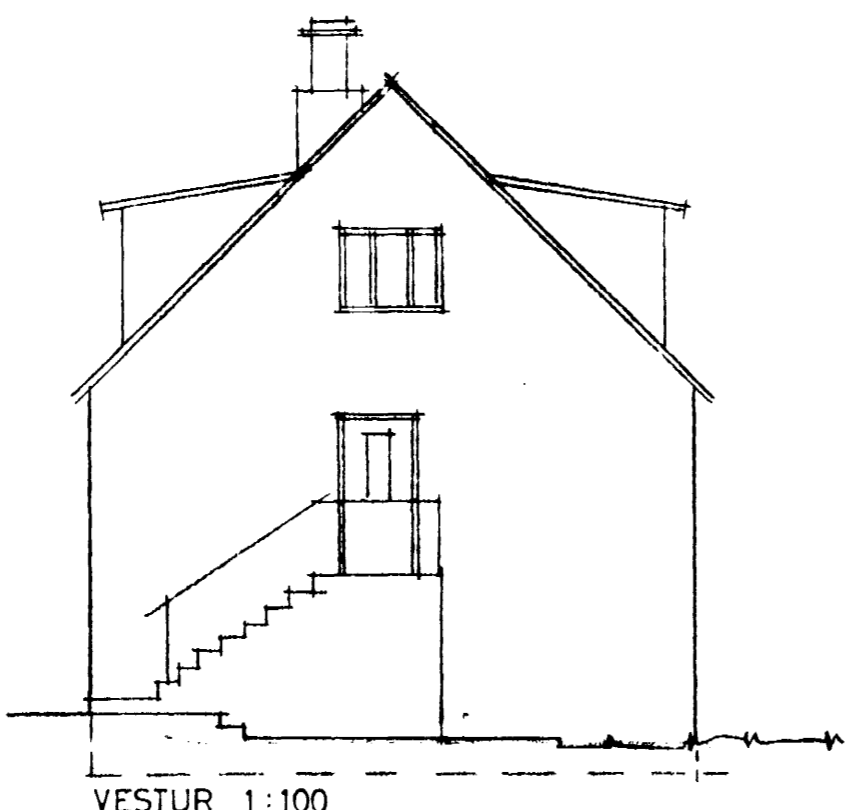

Samþykkt á fundi bygginga-  
nefndar þ. 23. 7. 1987  
BYGGINGAFULLTRÚINN  
Í HAFNARFIRÐI  
F. H. *[Signature]*

NORDUR 1:100

VESTUR 1:100

AUSTUR 1:100

SUBUR 1:100

GRUNNMYND JARDHÆÐAR 1:100

SNIÐ 1:100

AFSTÖÐUMYND 1:500

4180-0200.01

<b>TEIKNISTOFAN</b>		SUBURGÖTU 14 220 HAFNARFJÖRDUR		<b>202 01</b>
		PÁLL V. BJARNASON ARKITEKT FAI SIMI 54355		
HOLTSGATA 20, HAFNARFIRÐI				
ÍBÚÐ Í KJALLARA				
<i>[Signature]</i>				
DAGS	JÚLÍ 1987	KVAFRDI	1:100 - 1:500	
HANNAÐ		TEIKNAR	A E	
YFIR			P.V.B.	