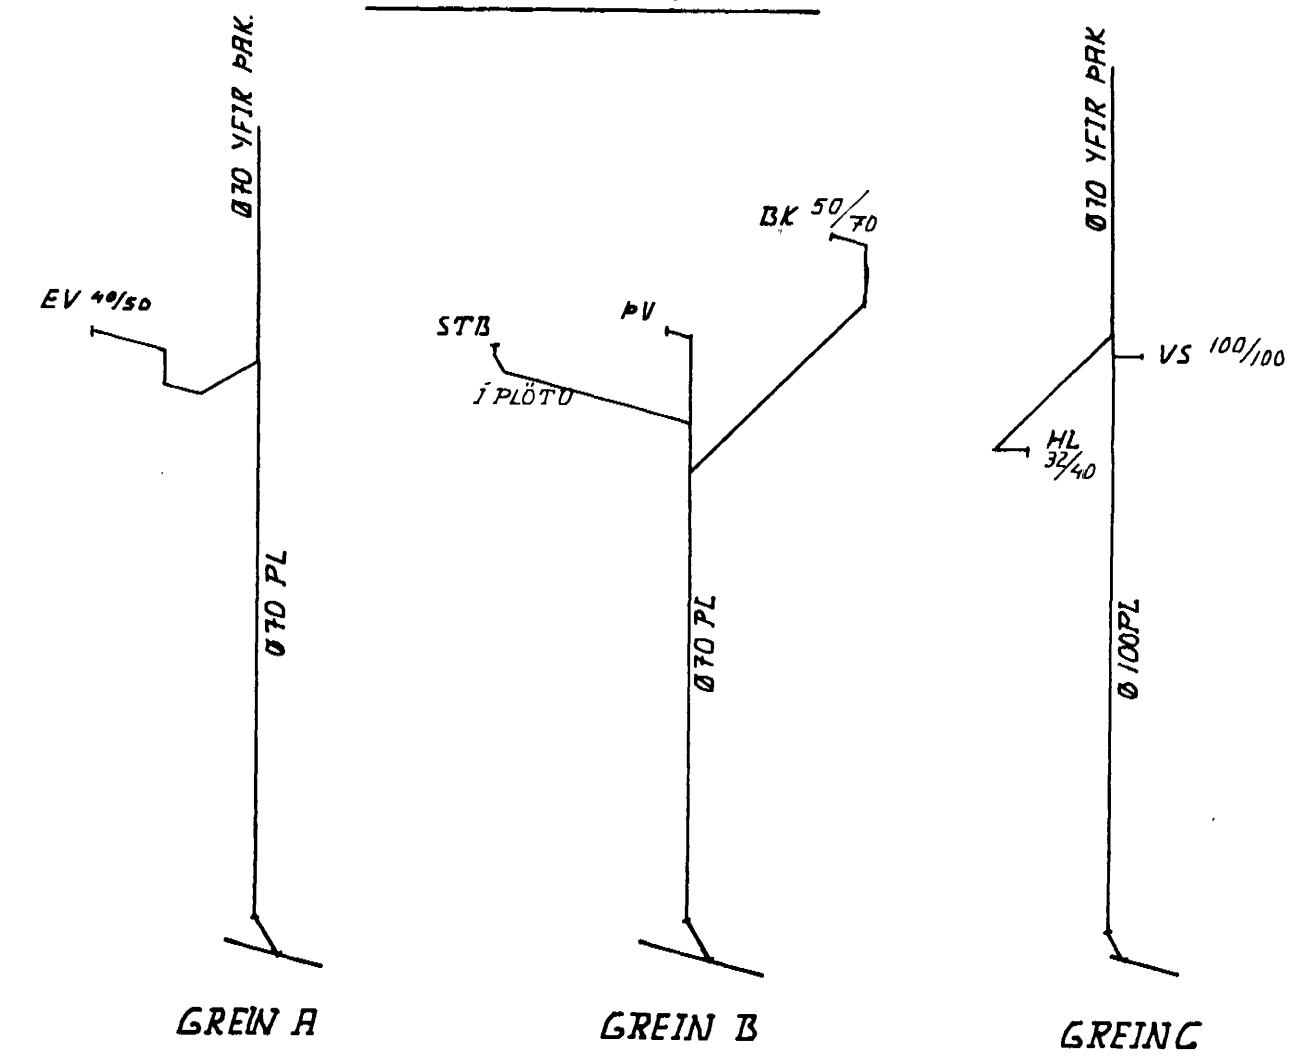

GRUNNMYND 1:50

AFSTÖÐUMYND 1:500

GREIN A

GREIN B

GREIN C

EFNI OG FRÁGANGUR LAGNA SÉ SKV. REGLUGERÐ FÝRIR HOLRÆSI Í REYKJAVÍK OG BYGGINGASAMÞYKKT FRÁGANGUR PLASTLAGNA SKV. ÍST 65

HOLTSGATA 4 HAFNARFIRÐI. VIÐBYGGING	DAGS. MAÍ 1977
FRÁRENNSLISLAGNIR	REKTN. J.B.
JÓHANNS BERGMANN F.V.F.I. FAXABRAUT 9 KEFLAVÍK. Sími 92-3357	TEKTN. J.B.
	TEKTN. NR. 77-01-02
	Jóhann J. Bergmann