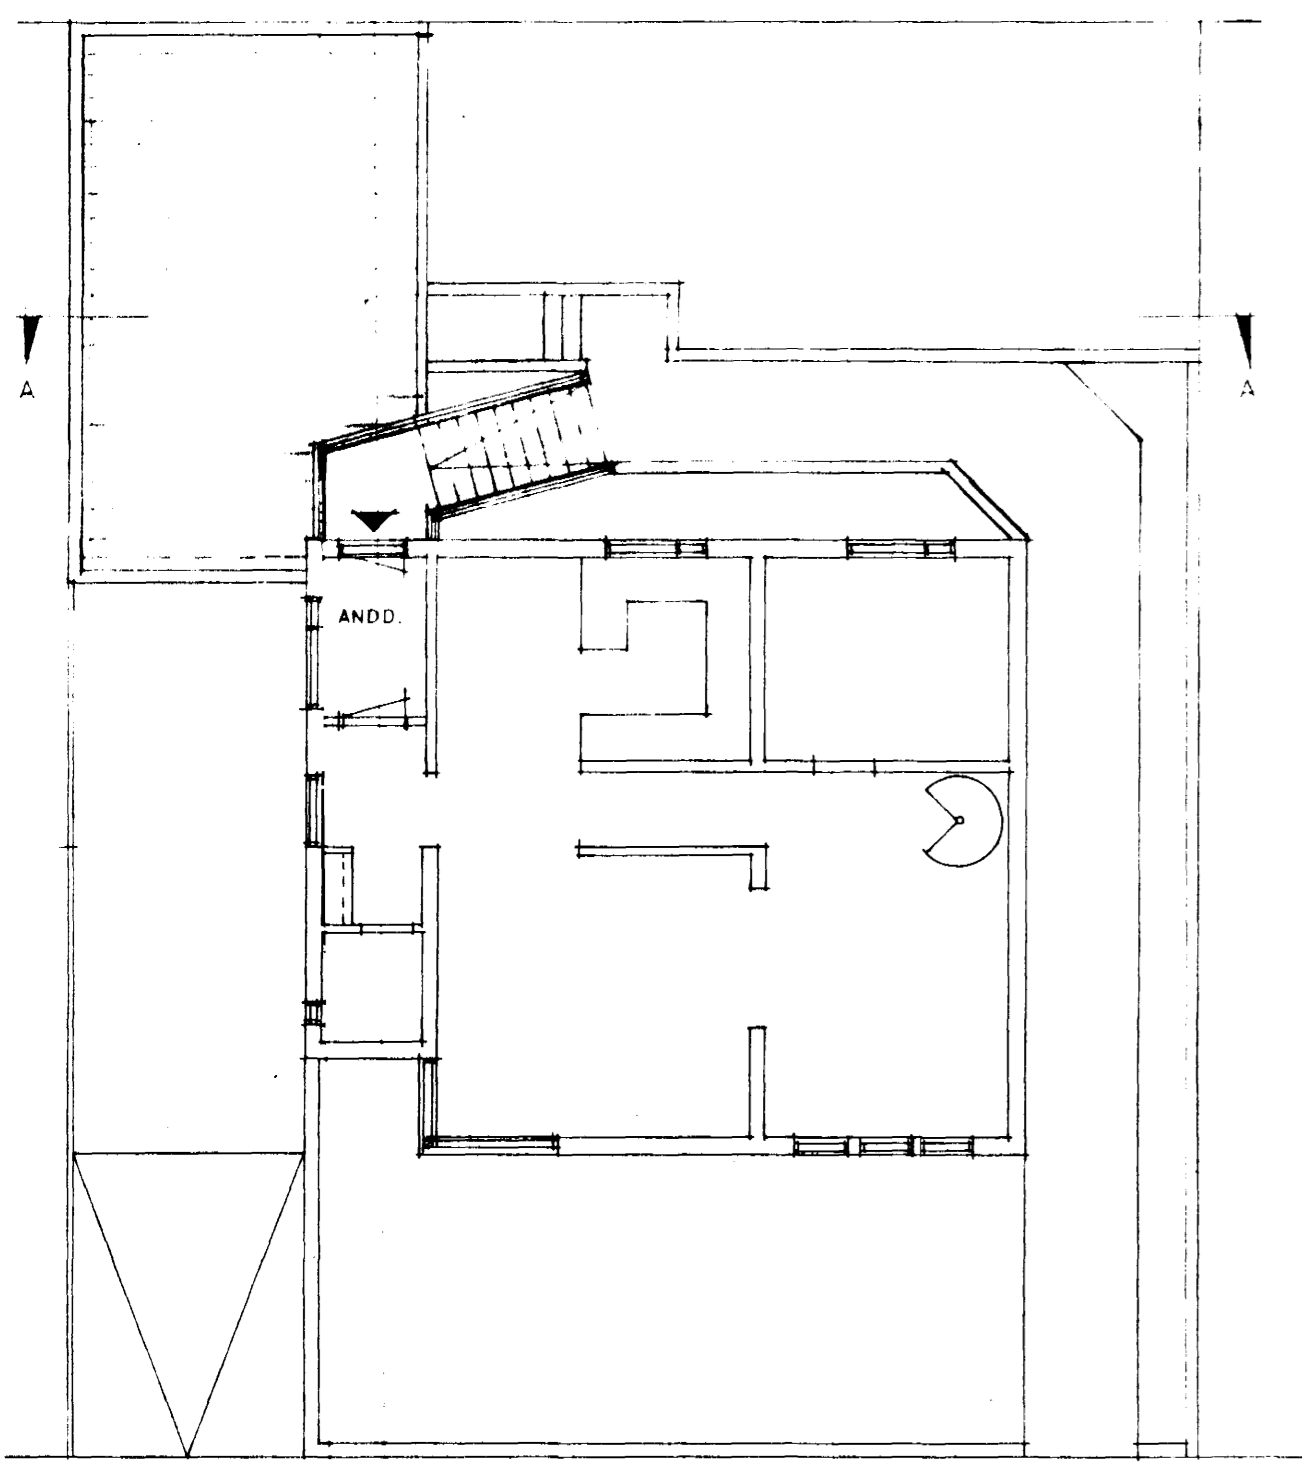

Sambýkkt á fundi bygginga-
nefndar þ. 29.6.1983
BYGGINGAVALLETTIÐ N
Í HAFNARFIRÐI
Þ. Þórunn

HÆÐ