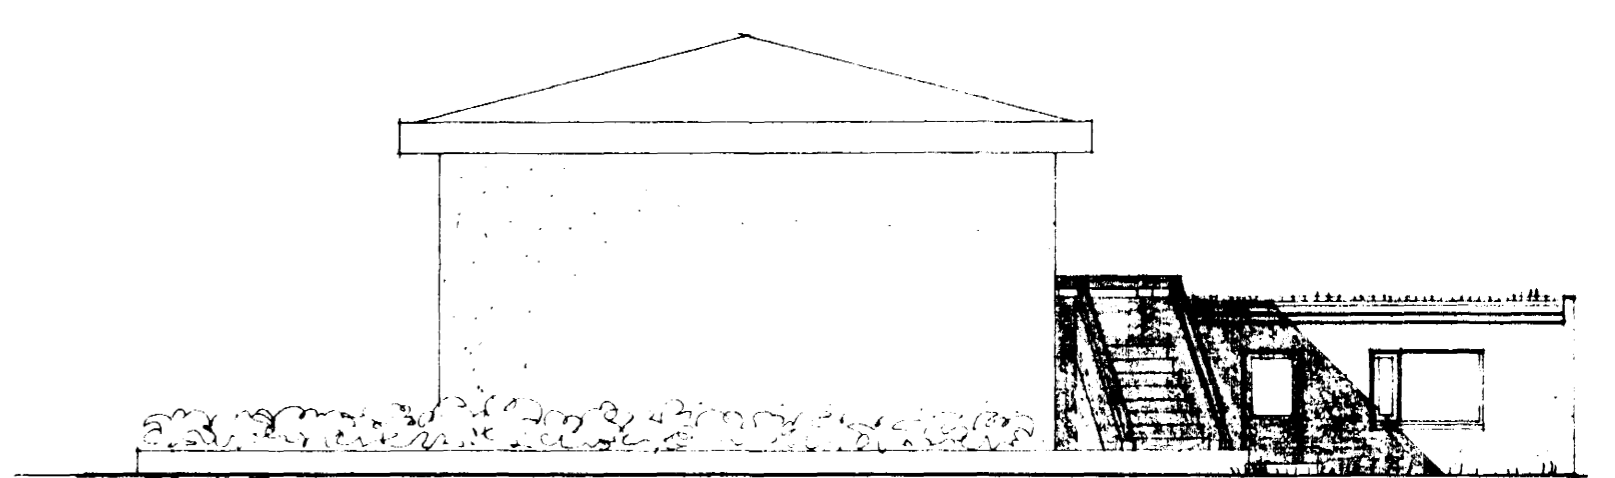

Sambýkkt á fundi bygginga-
nefndar þ. 29.6.1983
BYGGINGAVALLETTIÐ N
Í HAFNARFIRÐI
Þ. Þórunn

AUSTUR

BÍFR. GEYM. BR.: 32.1 M²
RÚMMÁL : 89.9 M³

4/80-0050-02

AFST.MYND 1:500

Óli Þórunn