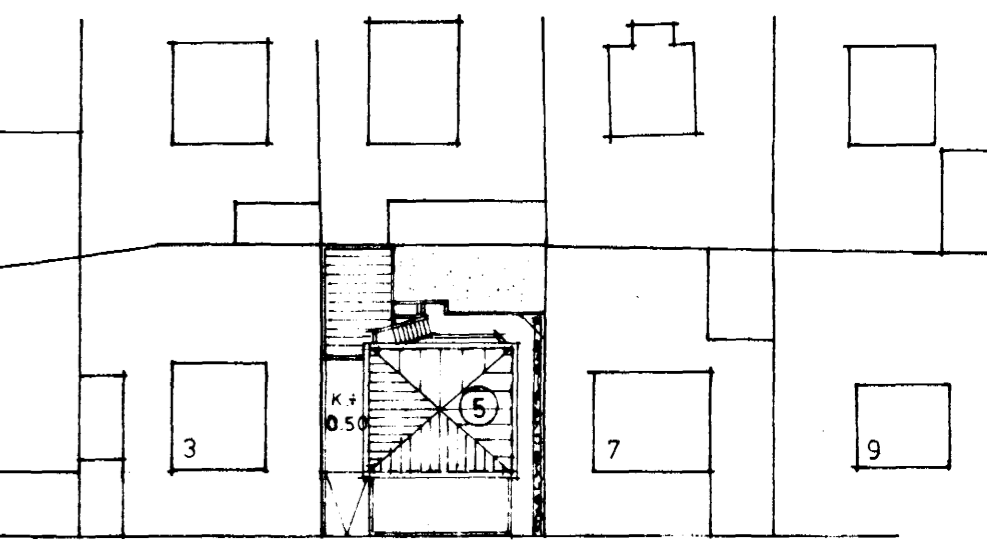

BÍFR. GEYM. BR.: 32.1 M²
RÚMMÁL : 89.9 M³

4/80-0050-02

AFST.MYND 1:500

HOLTSGATA

Óli Þórunn