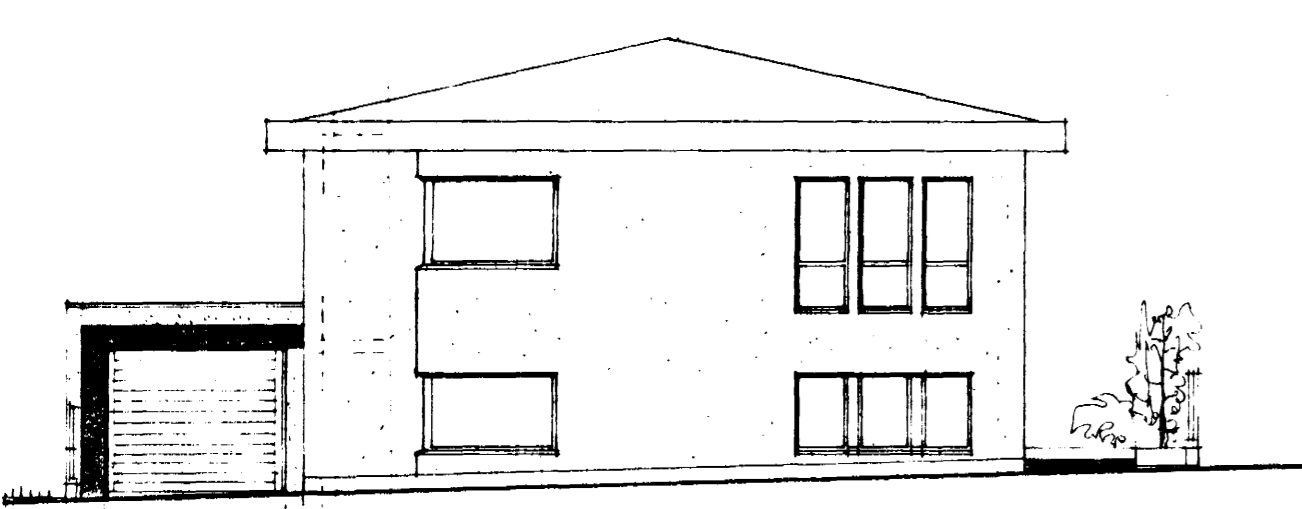

Sambýkkt á fundi bygginga-
nefndar þ. 29.6.1983
BYGGINGAVALLETTIÐ N
Í HAFNARFIRÐI
Þ. Þórunn

HÆÐ

JARÐHÆÐ

AUSTUR

NORÐUR

SNÍÐ A-A

SÞUR

VESTUR

BÍFR. GEYM. BR.: 32.1 M²
RÚMMÁL : 89.9 M³

4/80-0050-02

AFST.MYND 1:500

HOLTSGATA

Óli Þórunn