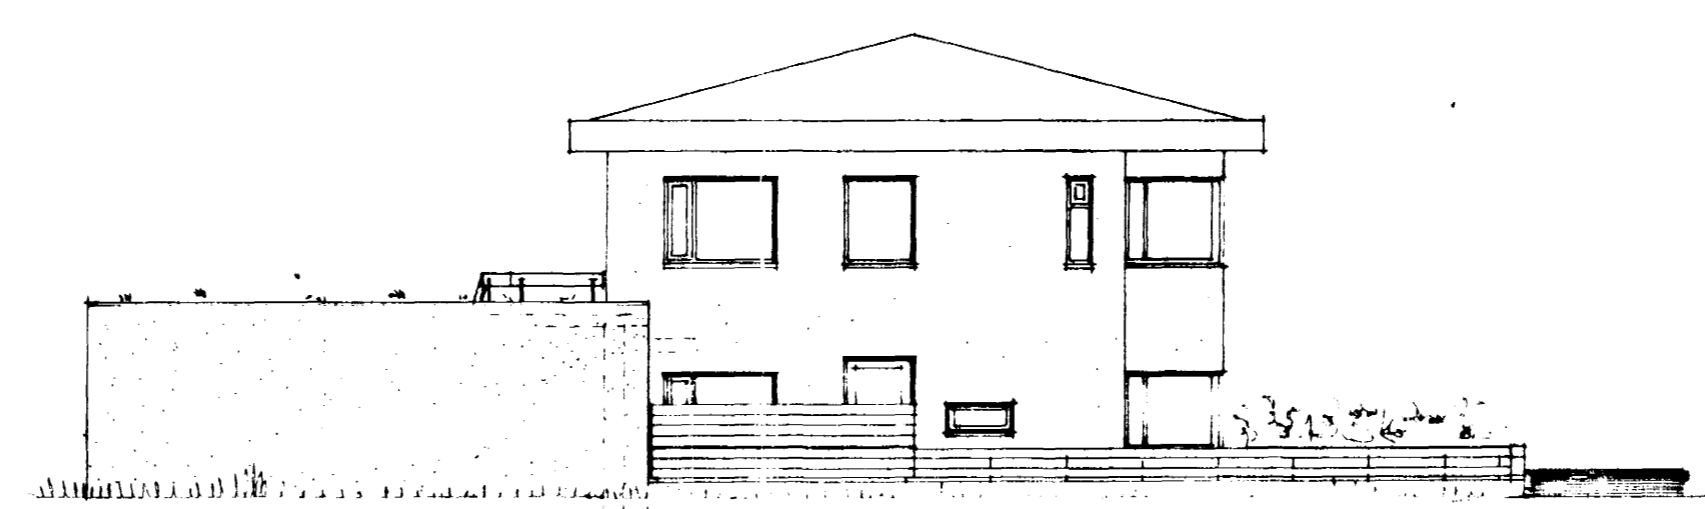

Sambýkkt á fundi bygginga-
nefndar þ. 29.6.1983
BYGGINGAVALLETTIÐ N
Í HAFNARFIRÐI
Þ. Þórunn

VESTUR

BÍFR. GEYM. BR.: 32.1 M²
RÚMMÁL : 89.9 M³

4/80-0050-02

AFST.MYND 1:500

Óli Þórunn