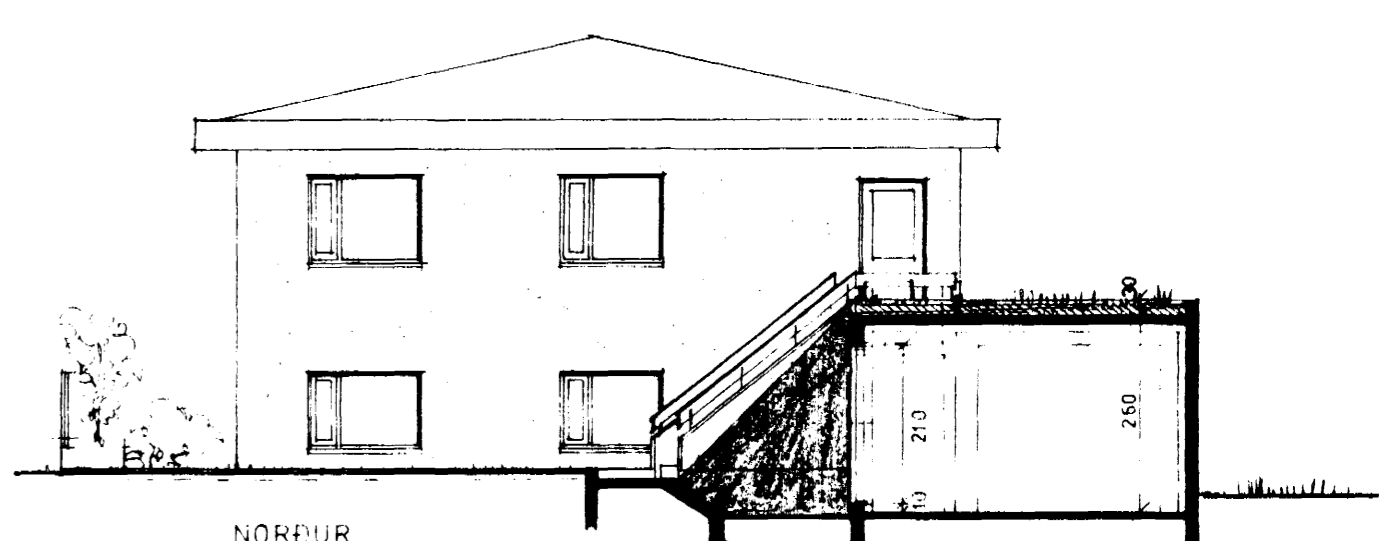

Sambýkkt á fundi bygginga-
nefndar þ. 29.6.1983
BYGGINGAVALLETTIÐ N
Í HAFNARFIRÐI
Þ. Þórunn

HÆÐ

JARÐHÆÐ

AUSTUR

NORÐUR

SNÍÐ A-A

SÞUR

VESTUR

BÍFR. GEYM. BR.: 32.1 M²
RÚMMÁL : 89.9 M³

4/80-0050-02

AFST.MYND 1:500

HOLTSGATA

Óli Þórunn