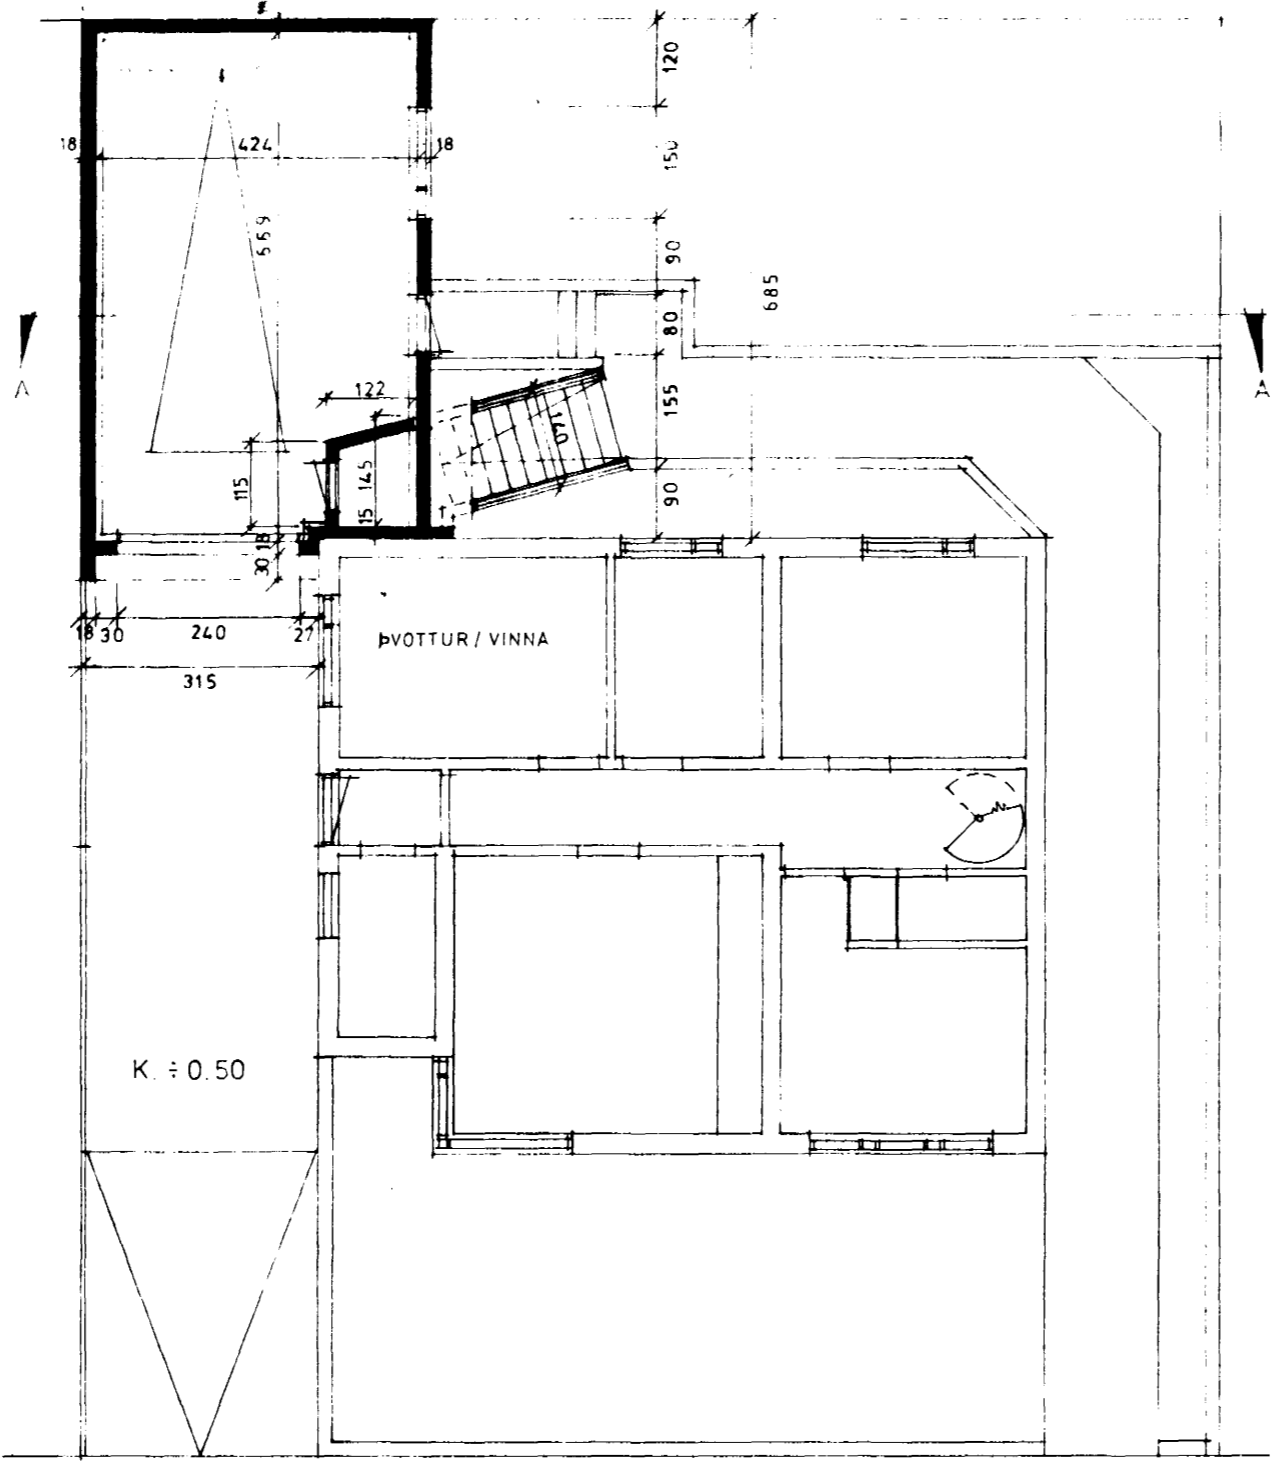

Sambýkkt á fundi bygginga-
nefndar þ. 29.6.1983
BYGGINGAVALLETTIÐ N
Í HAFNARFIRÐI
Þ. Þórunn

JARÐHÆÐ

BÍFR. GEYM. BR.: 32.1 M²
RÚMMÁL : 89.9 M³

4/80-0050-02

AFST.MYND 1:500

Óli Þórunn