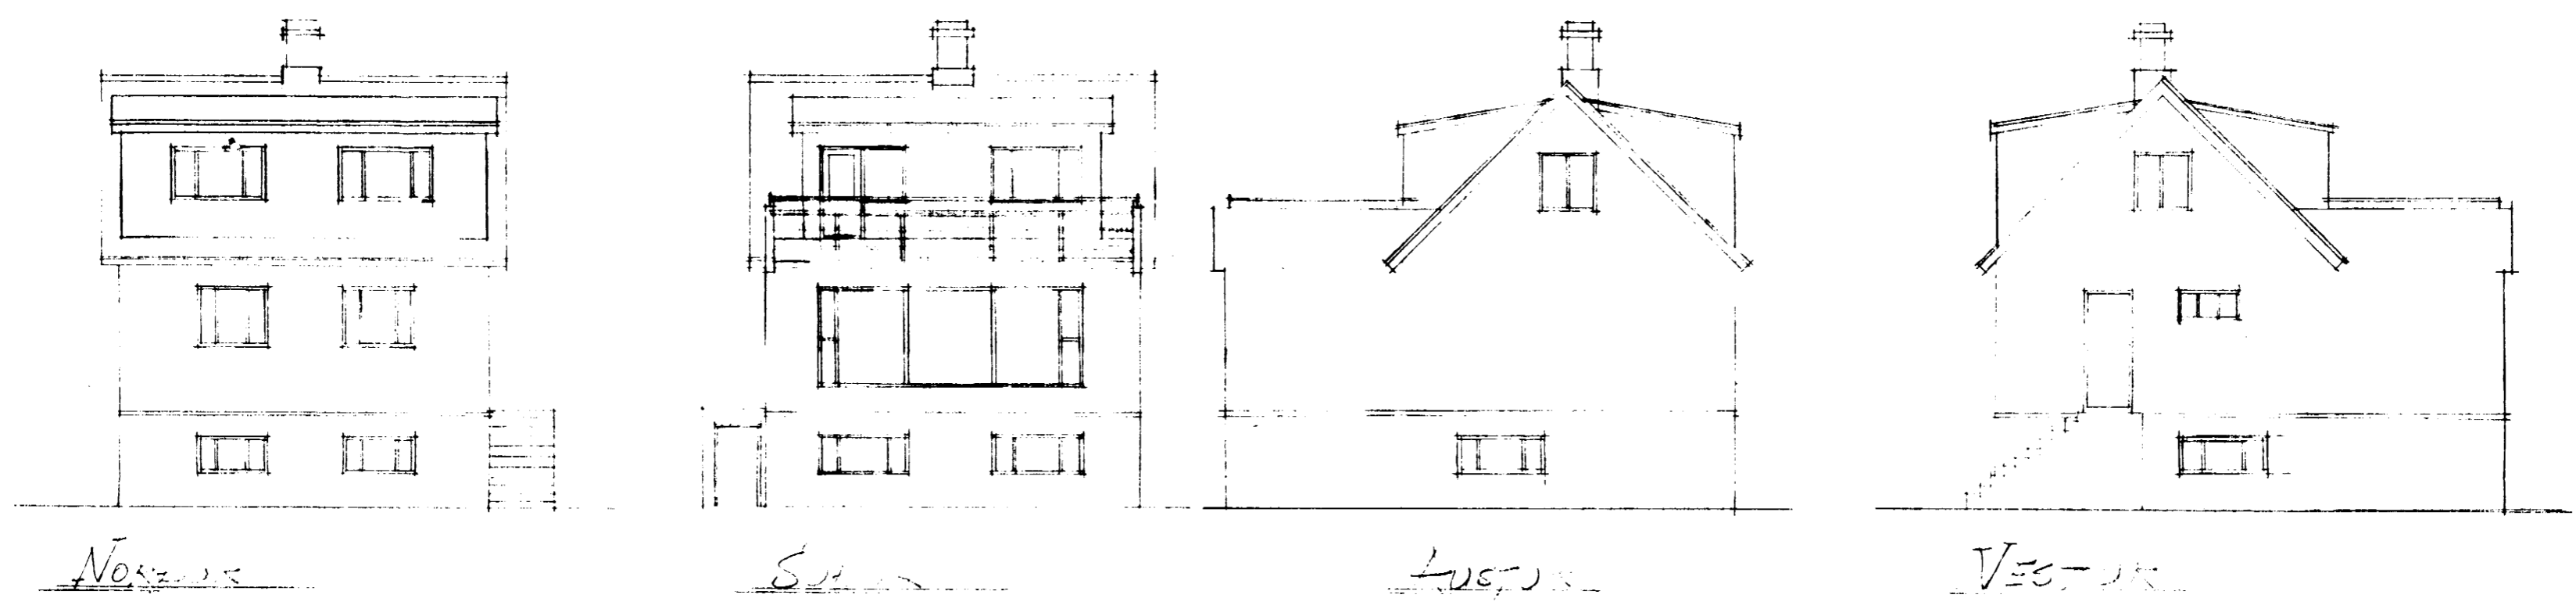

Bl. 1 = 2

Bygging & húsnæðisráðgjafi
númer 57-72
BYGGINGARFRÁÐA
Í HAFNARFIRÐI
S. Gunnarsson

AFSTÖÐUN JÚS
KVAREI 1:1000

NORÐUR

SUÐUR

AUSTUR

VESTUR

==== NYTT
==== GAMALT

SKID

GRUNNPLAN

GRUNNPLAN
KVAREI 1:100

1. HED

HOLTSSGATA 6
VIÐBYGGING 18,9 M²

Hafnarfirdi í júní 1972
Rannveig Gunnarsdóttir