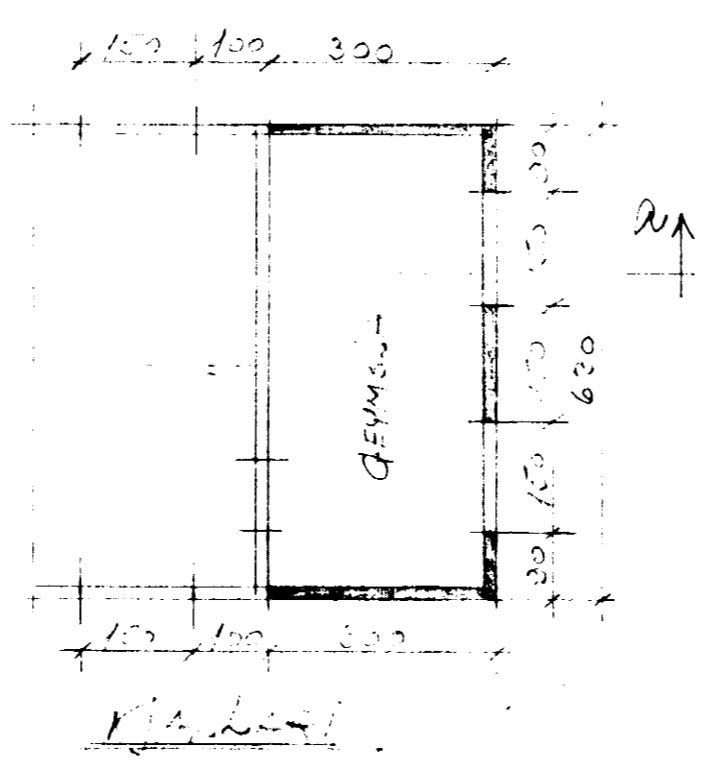

Bl. 1 = 2

Bygging & húsnæðisráðgjafi
númer 57-72
BYGGINGARFRÁÐA
Í HAFNARFIRÐI
S. Gunnarsson

AFSTÖÐUN JÚS
KVAREI 1:1000

NORÐUR

SUÐUR

AUSTUR

VESTUR

==== NYTT
==== GAMALT

SKID

GRUNNPLAN

GRUNNPLAN
KVAREI 1:100

1. HED

HOLTSSGATA 6
VIÐBYGGING 18,9 M²

Hafnarfirdi í júní 1972
Rannveig Gunnarsdóttir