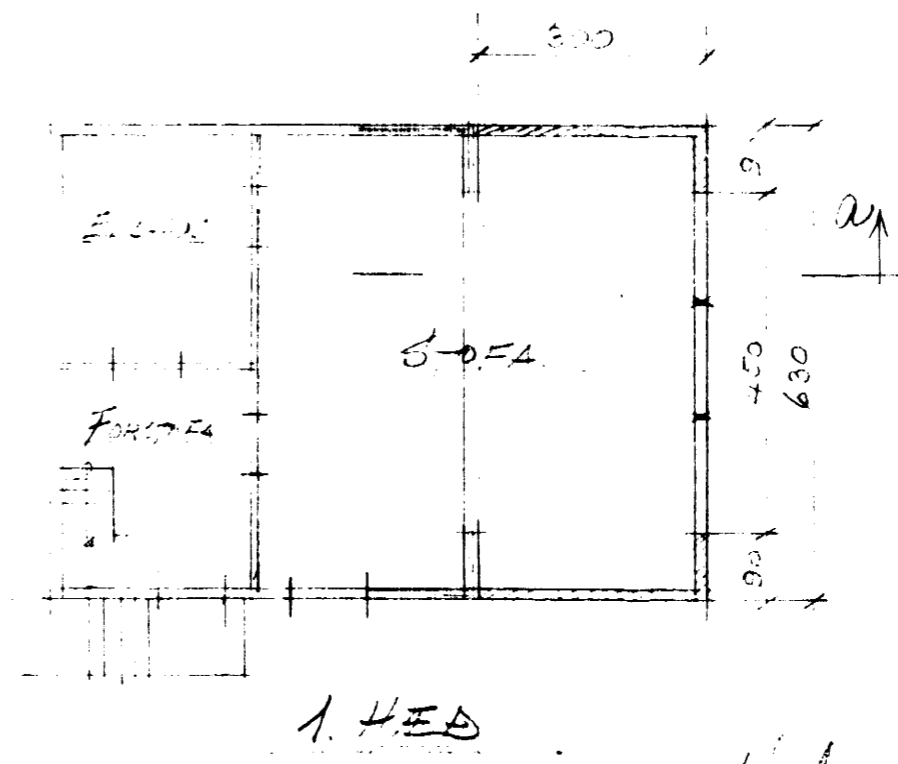

Bl. 1 = 2

Bygging & húsnæðisráðgjafi
númer 57-72
BYGGINGARFRÁÐA
Í HAFNARFIRÐI
S. Gunnarsson

AFSTÖÐUN JÚS
KVAREI 1:1000

NORÐUR

SUÐUR

AUSTUR

VESTUR

==== NYTT
==== GAMALT

SKID

GRUNNPLAN

GRUNNPLAN
KVAREI 1:100

1. HED

HOLTSSGATA 6
VIÐBYGGING 18,9 M²

Hafnarfirdi í júní 1972
Rannveig Gunnarsdóttir