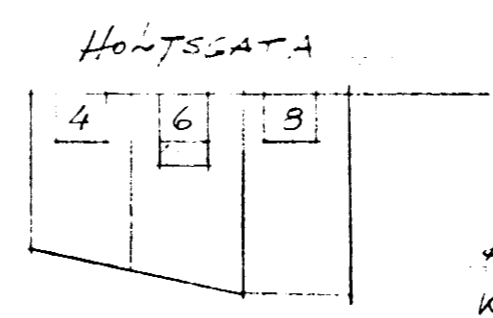

Bl. 1 = 2

Bygging & húsnæðisráðgjafi
númer 57-72
BYGGINGARFRÁÐA
Í HAFNARFIRÐI
S. Gunnarsson

AFSTÖÐUN JÚS
KVAREI 1:1000

NORÐUR

SUÐUR

AUSTUR

VESTUR

==== NYTT
==== GAMALT

SKID

GRUNNPLAN

GRUNNPLAN
KVAREI 1:100

1. HED

HOLTSSGATA 6
VIÐBYGGING 18,9 M²

Hafnarfirdi í júní 1972
Rannveig Gunnarsdóttir