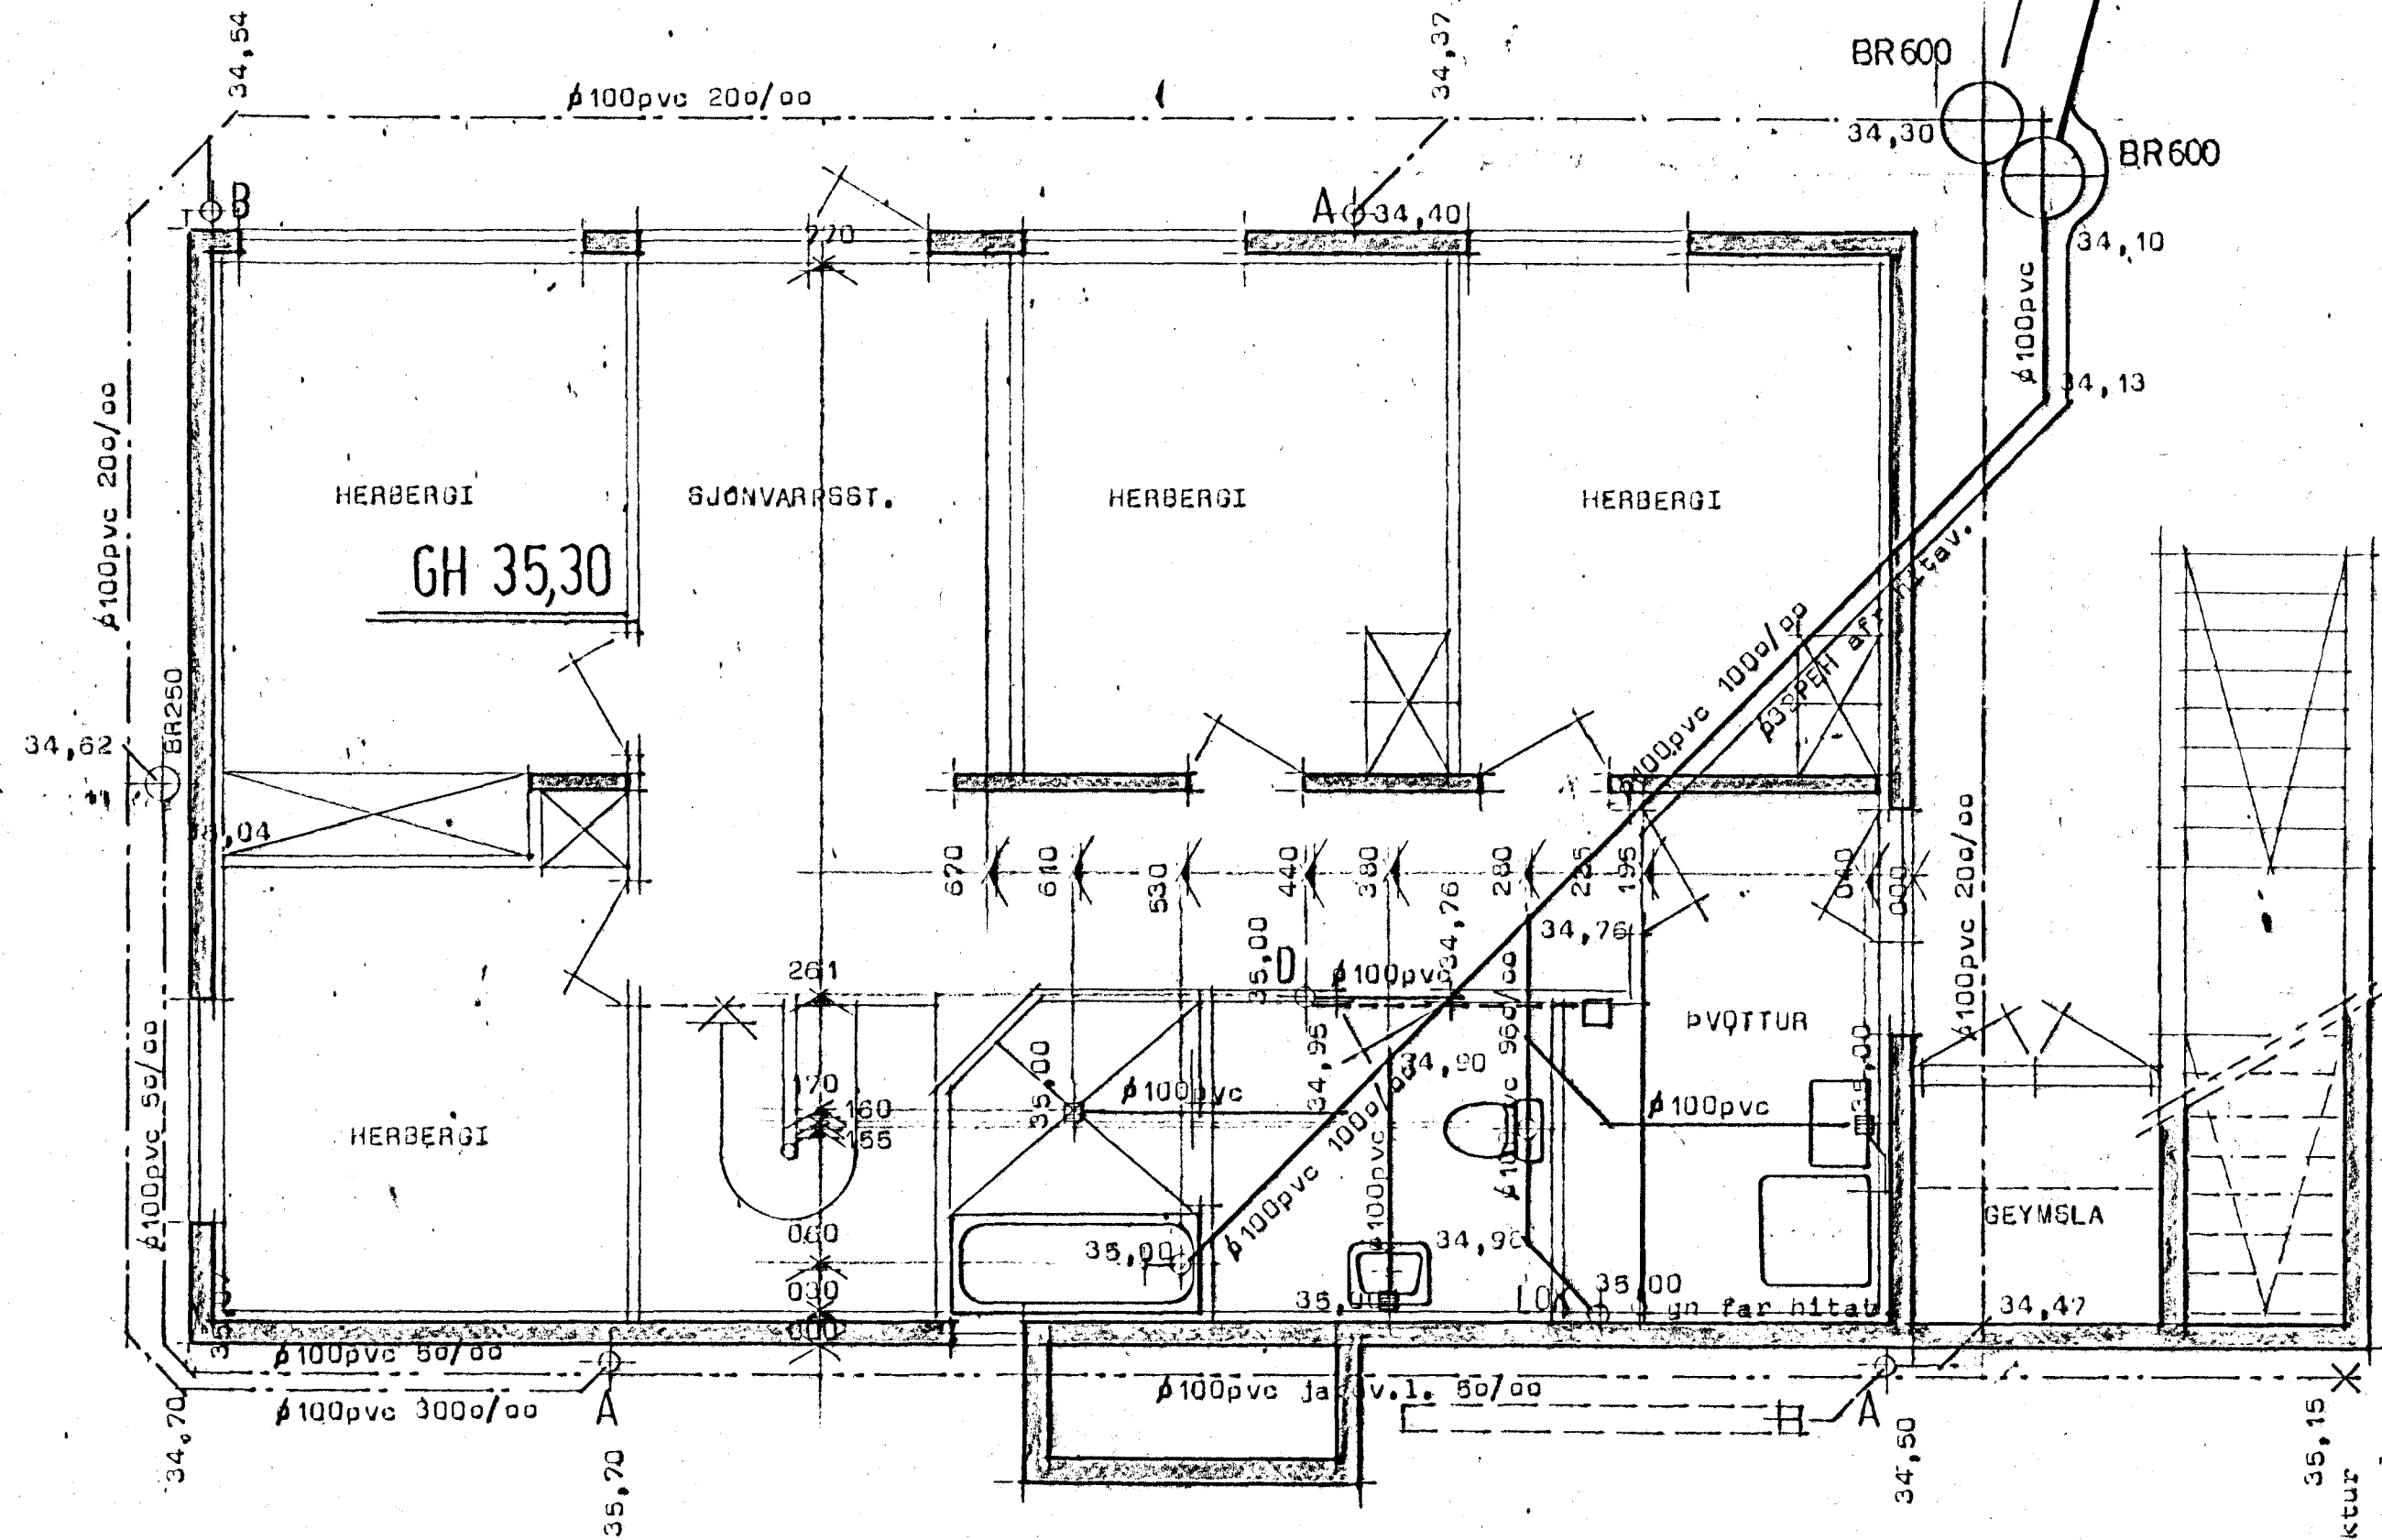

Hörgsholt 21 Hafnarfirði

TR=33,68
 TB=33,37

Grunnmynd neðri hæðar Mk 1:50

TR=33,68
 TB=33,37

Afritöðumynd Mk 1:500
 Efni og frágangur lagna sé í samræmi við íst 65 og 68.

STADALHUS

TEIKNISTOFA SIÐUMÚLA 31 SÍMI: 813141 FAX: 813149