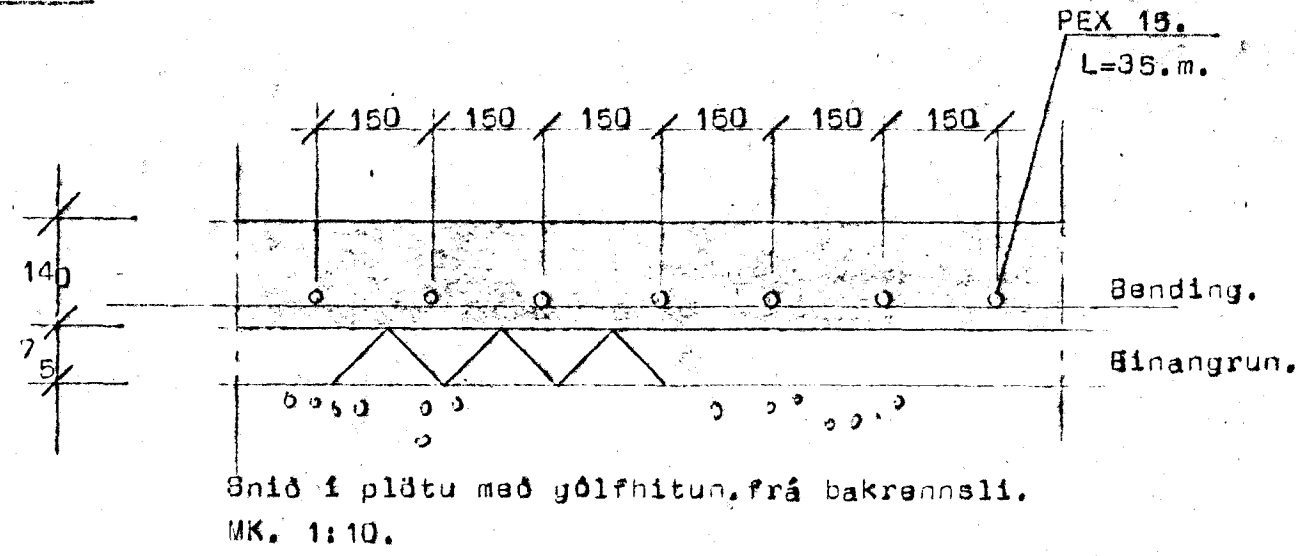

Hörgsholt 21 Hafnarfirði

Grunnmynd neðri hæðar MK 1:50

Afsetðumynd MK 1:500

ÁSKILIÐ, ELDRI
TEIKNING ÓGILD

16 JUN 1993

STAÐALHÚS

TEIKNISTOFA SÍÐUMÚLA 31 SÍMI: 813141 FAX: 813149

VERKEFNI Hita og naysluvatnaldgn	DAGS. mars 1993	VERK NR 93-04
Hörgsholt 21 Hafnarfirði	MKV. 1:50 1:500	
	BR. Jón Þórh.	
	BLAÐ NR 3.03.1	