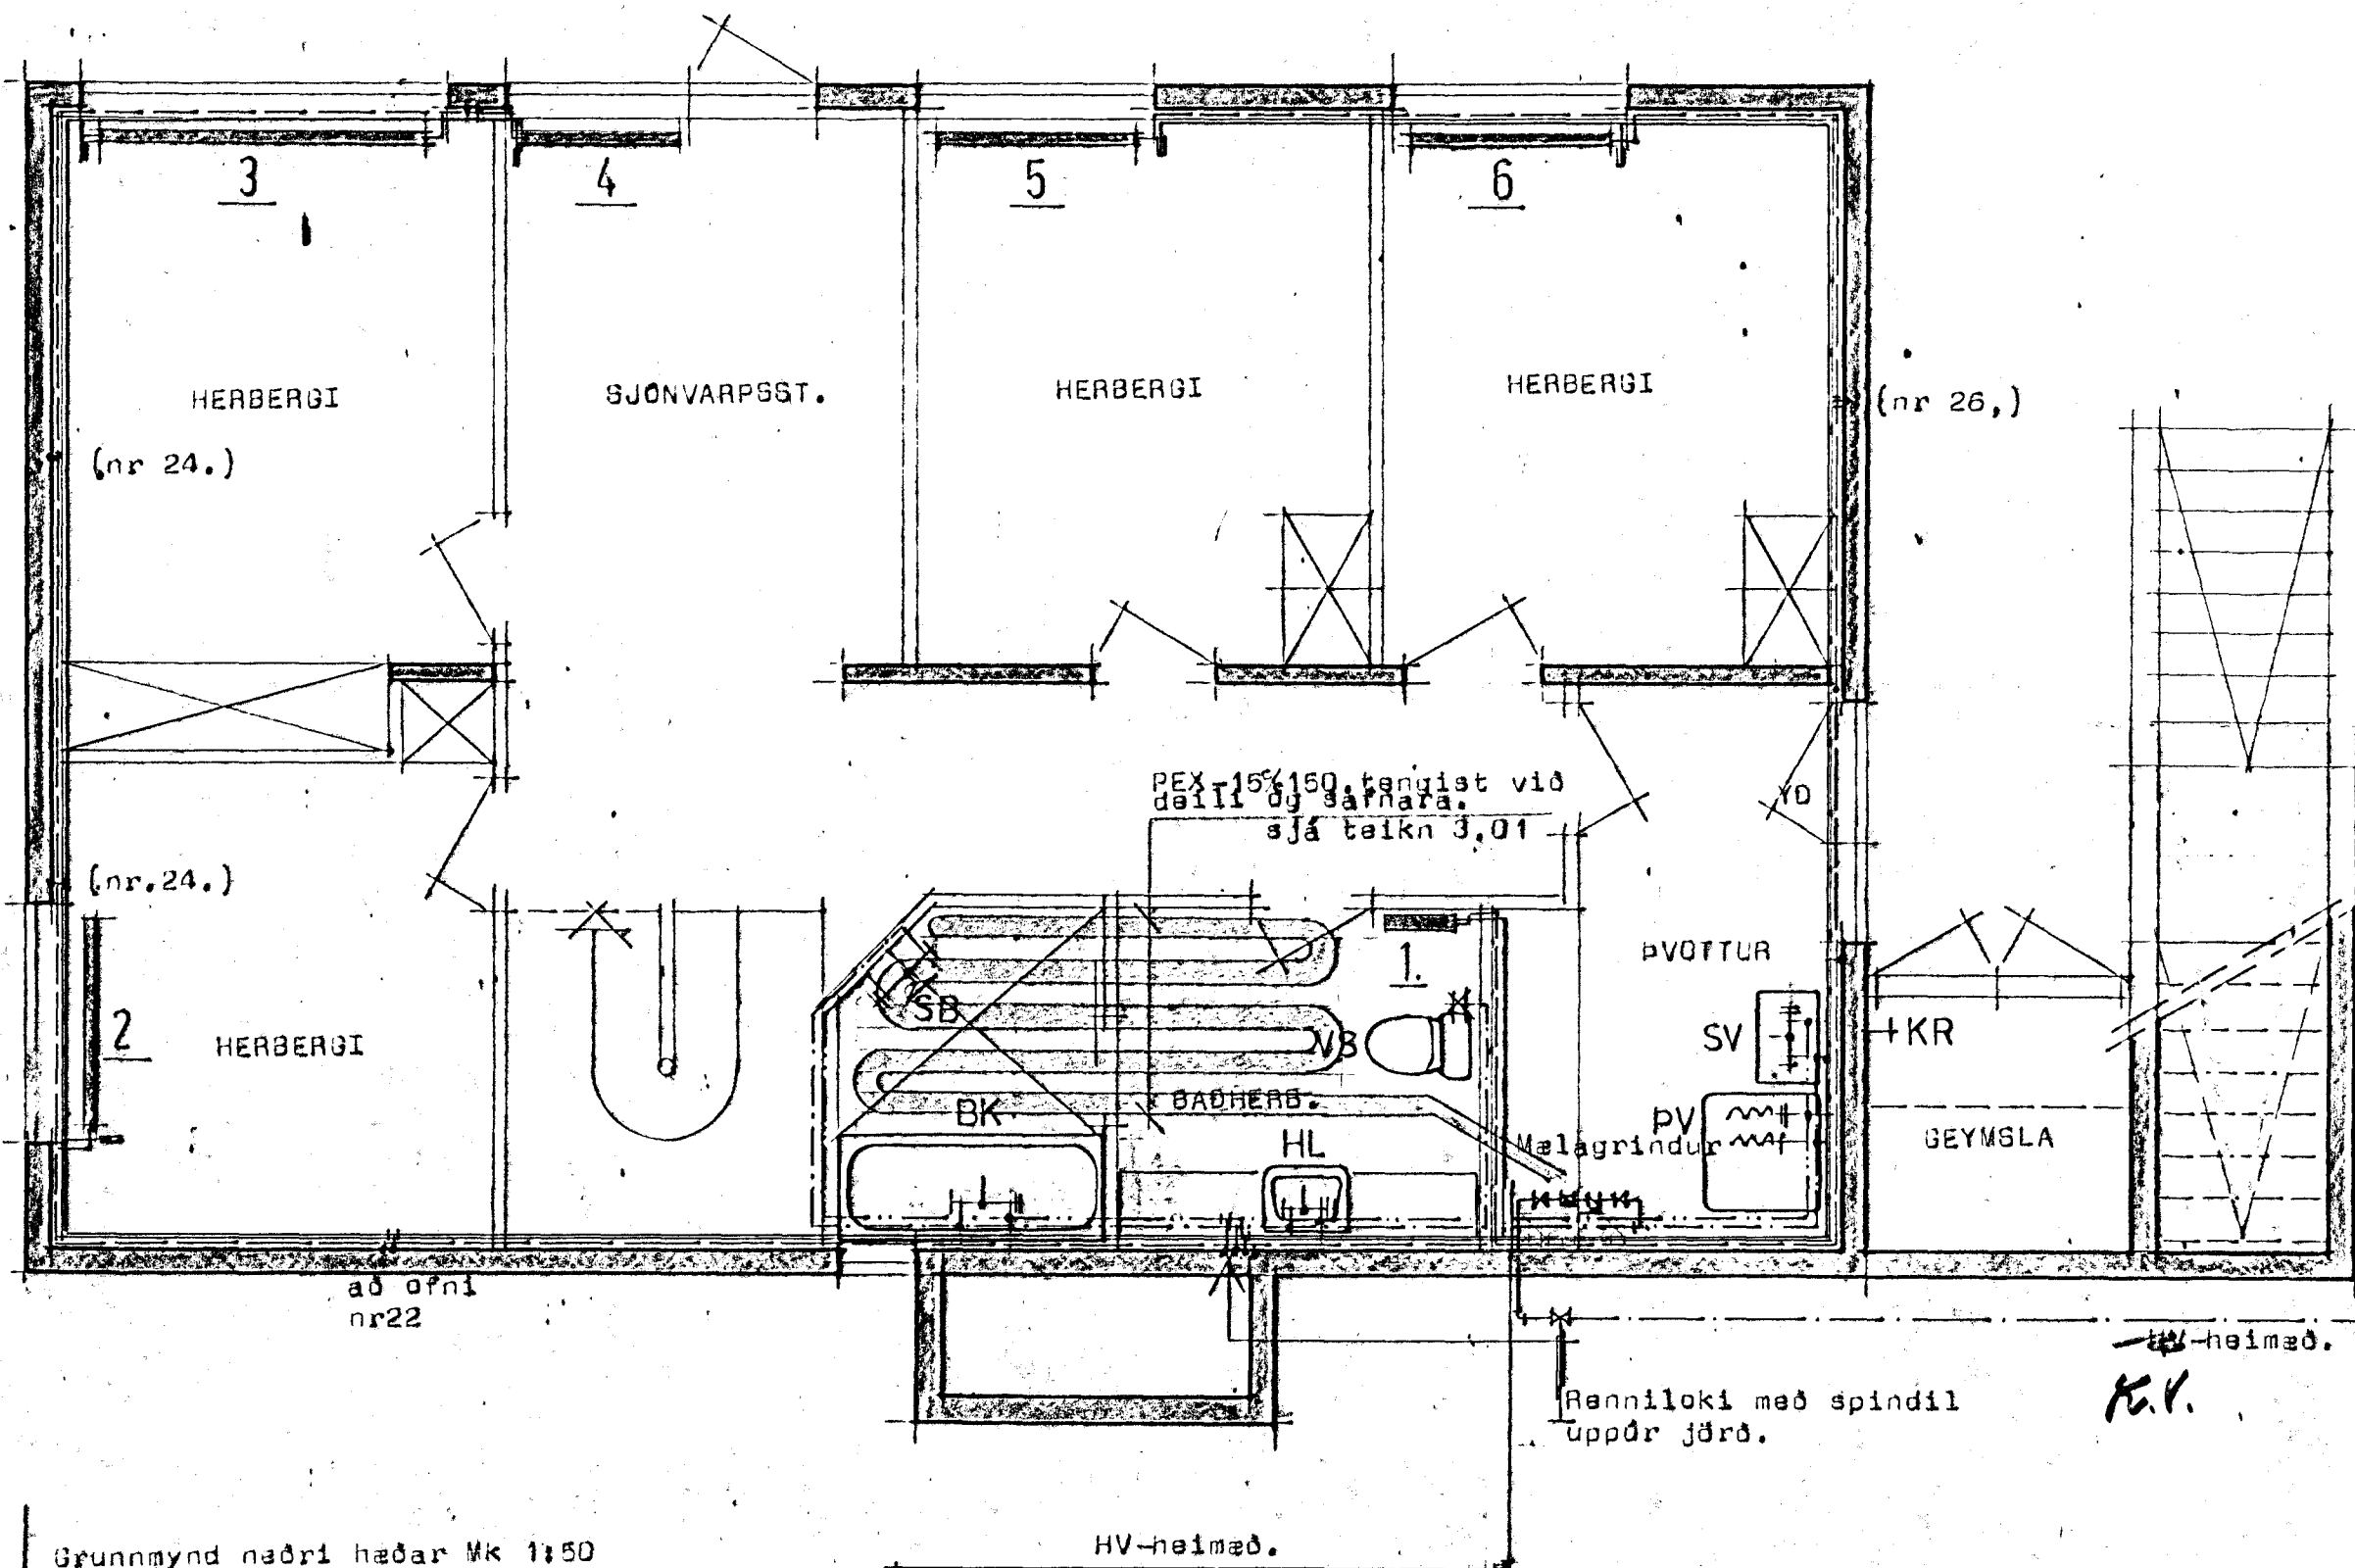

Hörgsholt 21 Hafnarfirði

Grunnmynd neðri hæðar MK 1:50

Afsetðumynd MK 1:500

ÁSKILIÐ, ELDRI
TEIKNING ÓGILD

16 JUN 1993

STAÐALHÚS

TEIKNISTOFA SÍÐUMÚLA 31 SÍMI: 813141 FAX: 813149

VERKEFNI Hita og naysluvatnaldgn	DAGS. mars 1993	VERK NR 93-04
Hörgsholt 21 Hafnarfirði	MKV. 1:50 1:500	
	BR. Jón Þórh.	
	BLAÐ NR 3.03.1	