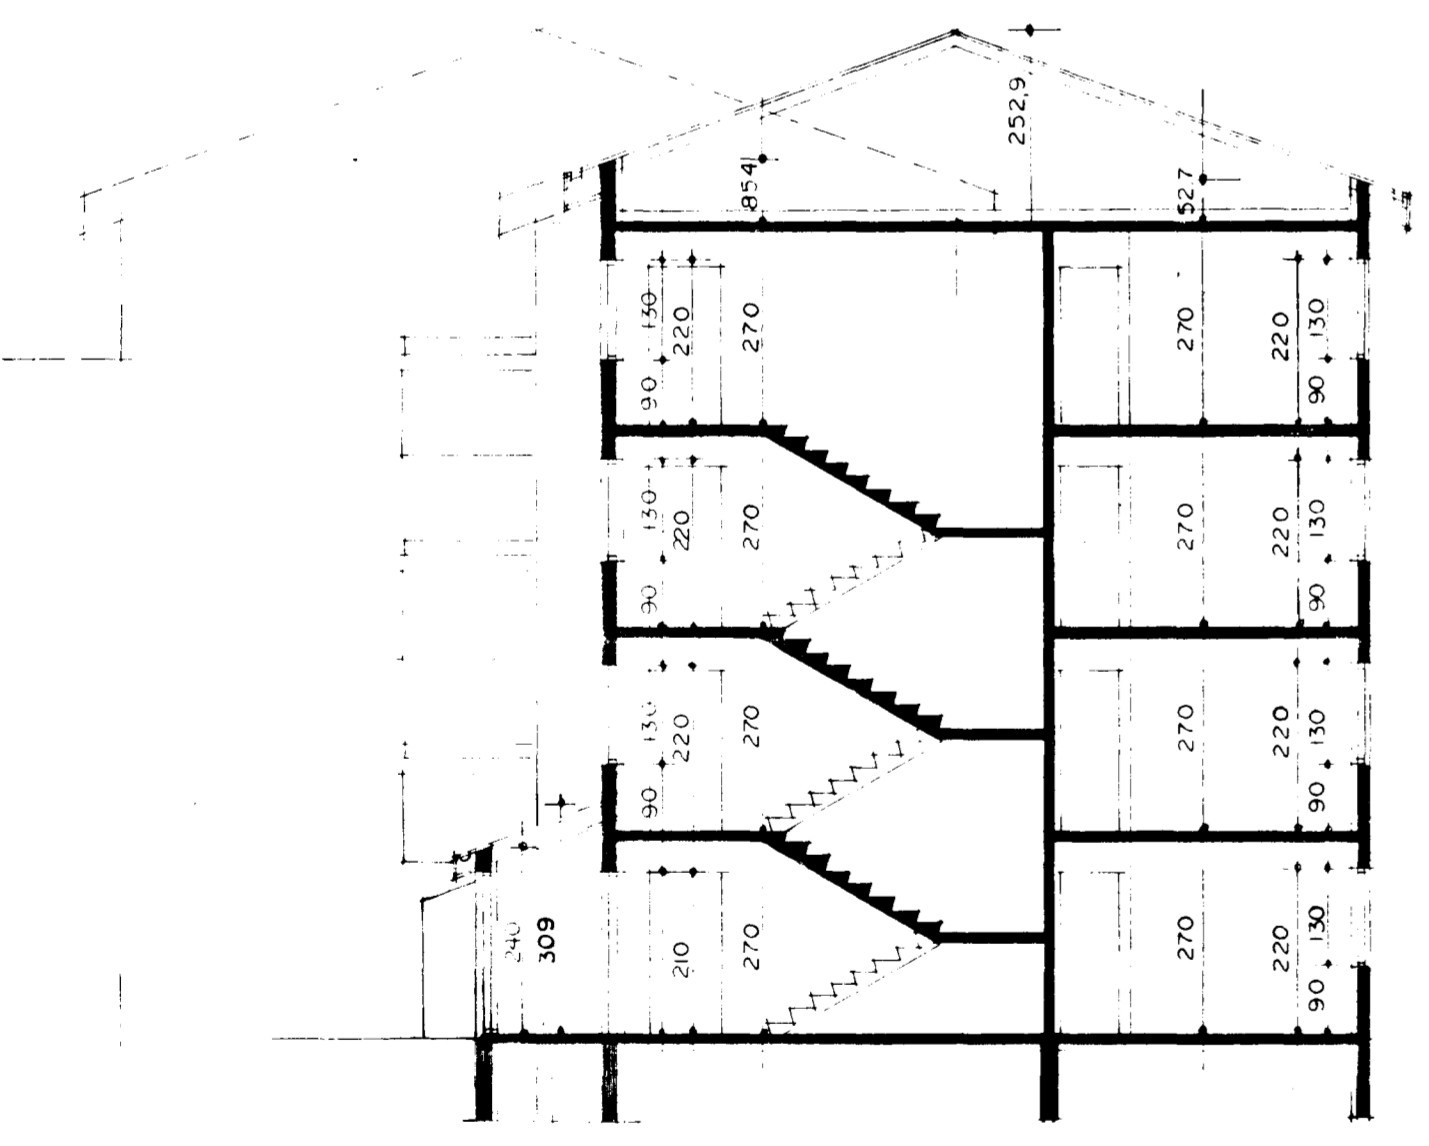

ÚTLIT AUSTUR MKV. 1:100

SNID B-B MKV. 1:100

40 87  
39 80

ÚTLIT SUÐUR MKV. 1:100

42 16  
40 45

23 BREYTT Í EBR. 1992  
SAMRÆMT BREYTTU LOKARBLAÐI Í FEB 91  
27 OG 29 BREYTT FEB 1991

H.25-31 NR.006

*Sigurki Hóll*