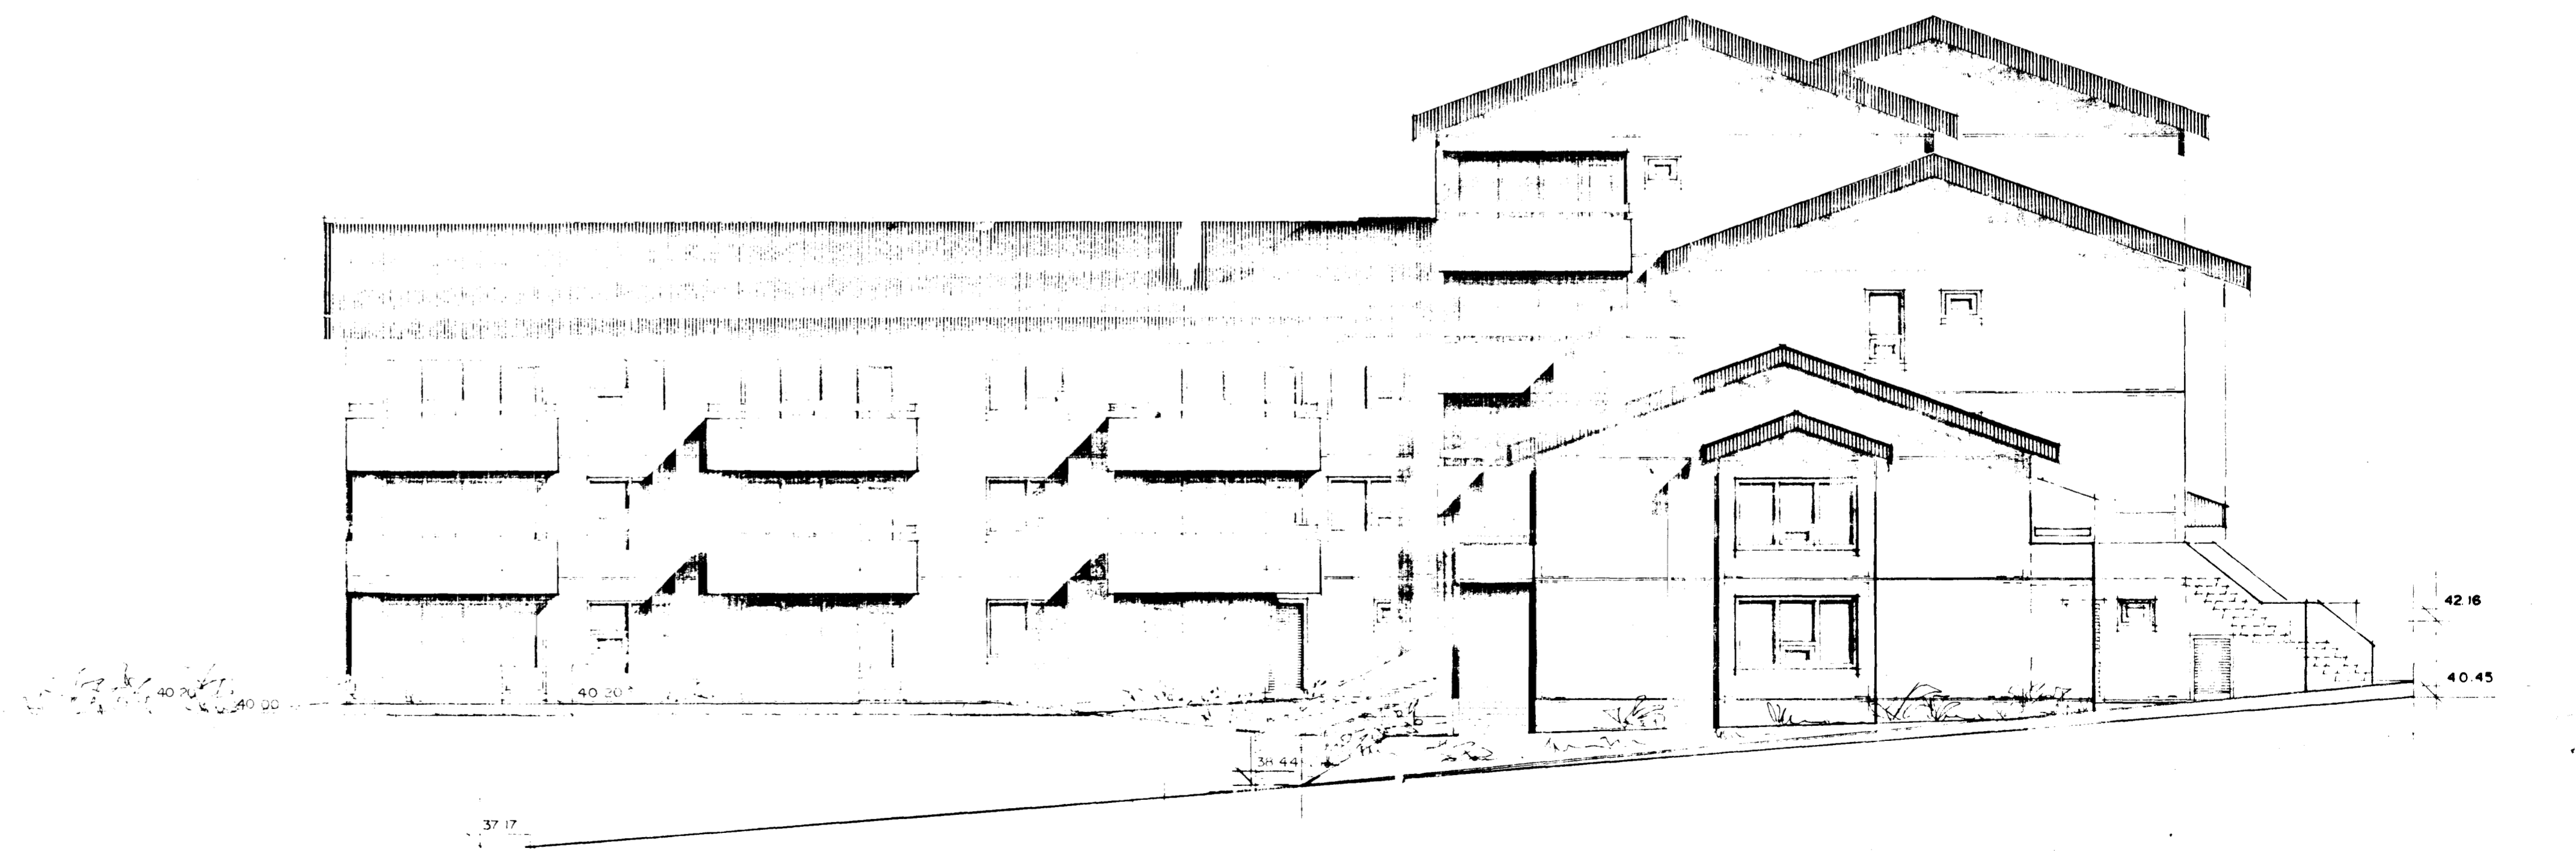

ÚTLIT AUSTUR MKV. 1:100

SNID B-B MKV. 1:100

40 87  
39 80

ÚTLIT SUÐUR MKV. 1:100

42 16  
40 45

23 BREYTT Í EBR. 1992  
SAMRÆMT BREYTTU LOKARBLAÐI Í FEB 91  
27 OG 29 BREYTT FEB 1991

H.25-31 NR.006

*Sigurki Hóll*