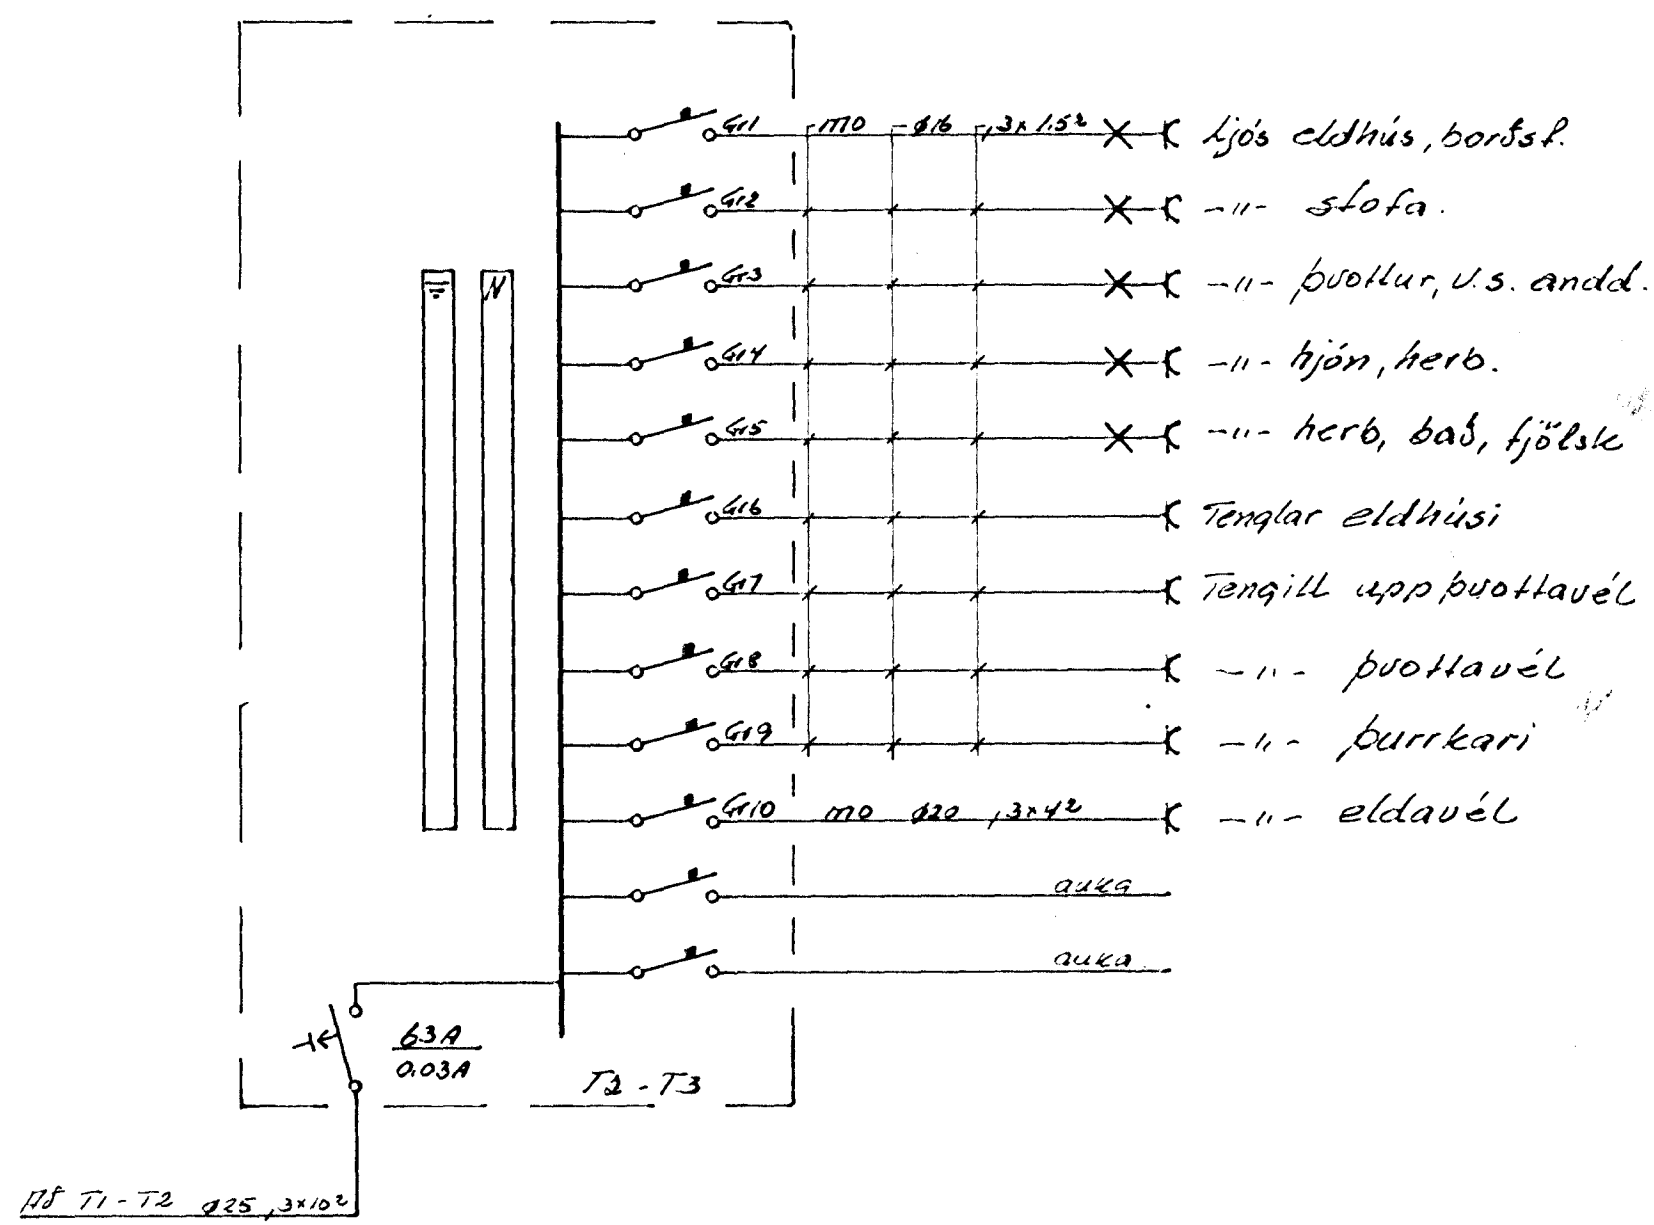

SNID M 1:100

RH. 950
 SIHI 950
 LOFTH. 850
 AUKA 025
 INNTAKSPIPUR SÉU TO CH I JÖRD
 HEILAR AD LÖÐARMÖRKUM

NR.	BREYTING	DAGS	BR.
HÖRGSHOLT 23 HAFNARFIRÐI			
RAFLÖGN OG VEIKSTRAUMS		MANNAD	18
LAGNIR EINLINUMYND		TEIKNAD	18
		DAGS	júní 91
		BLAD	2 AF 2
		KVARDI	1:50
		VERK NR.	91:266