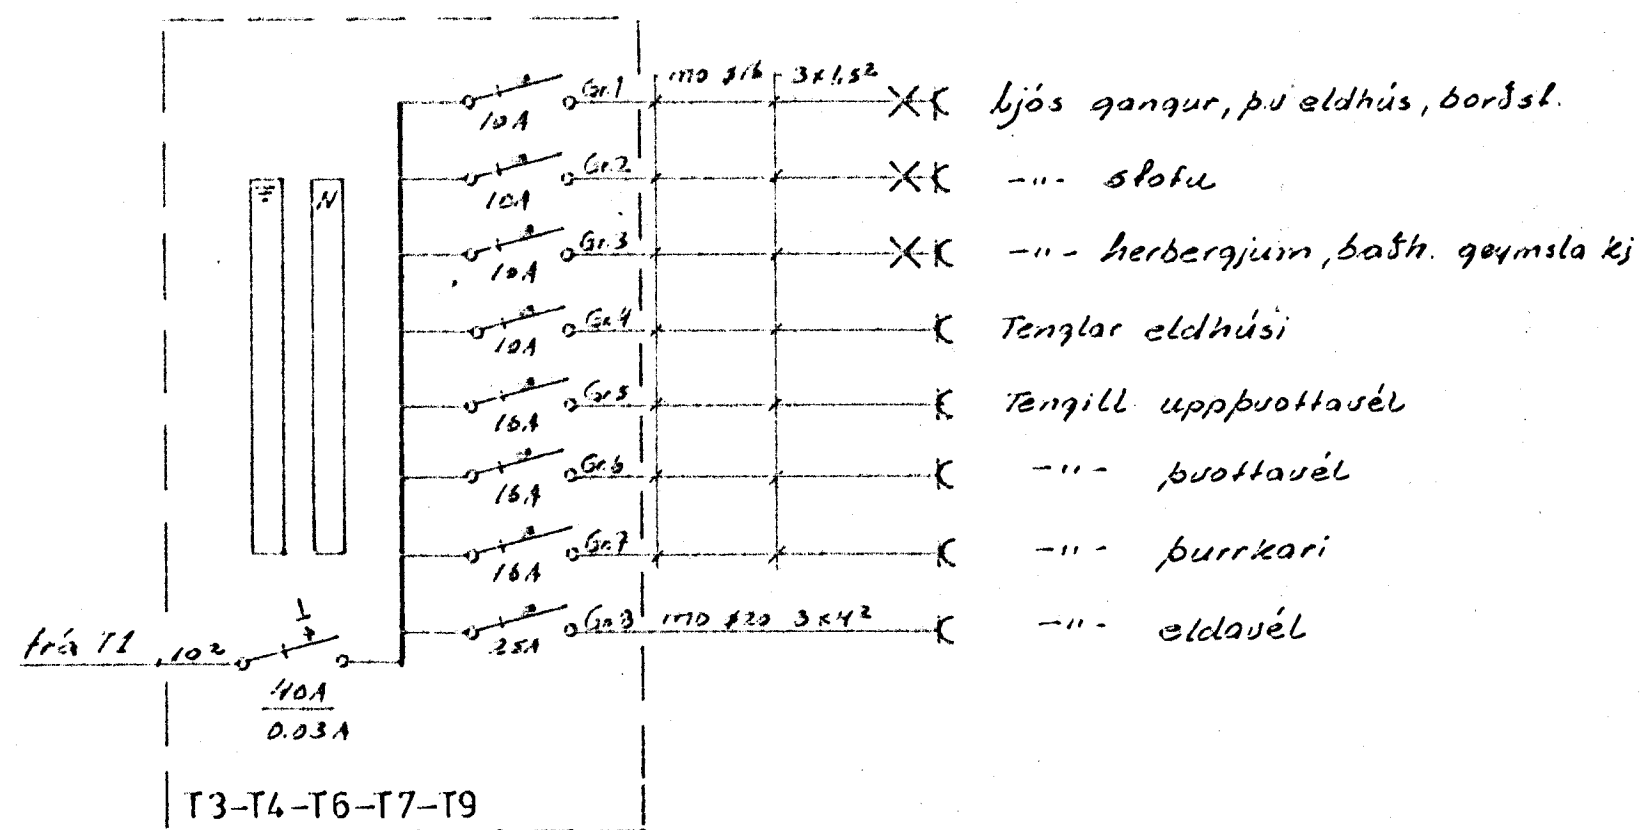

RH. 220/380 V

- ×× ljós gangur, þú eldhúsi, borðst.
- ×× -"- stofu
- ×× -"- herbergjum, bath. geymsla kj
- × Tenglar eldhúsi
- × Tengill uppþvottavél
- × -"- þvottavél
- × -"- þurrkari
- × -"- eldavél

T3-T4-T6-T7-T9