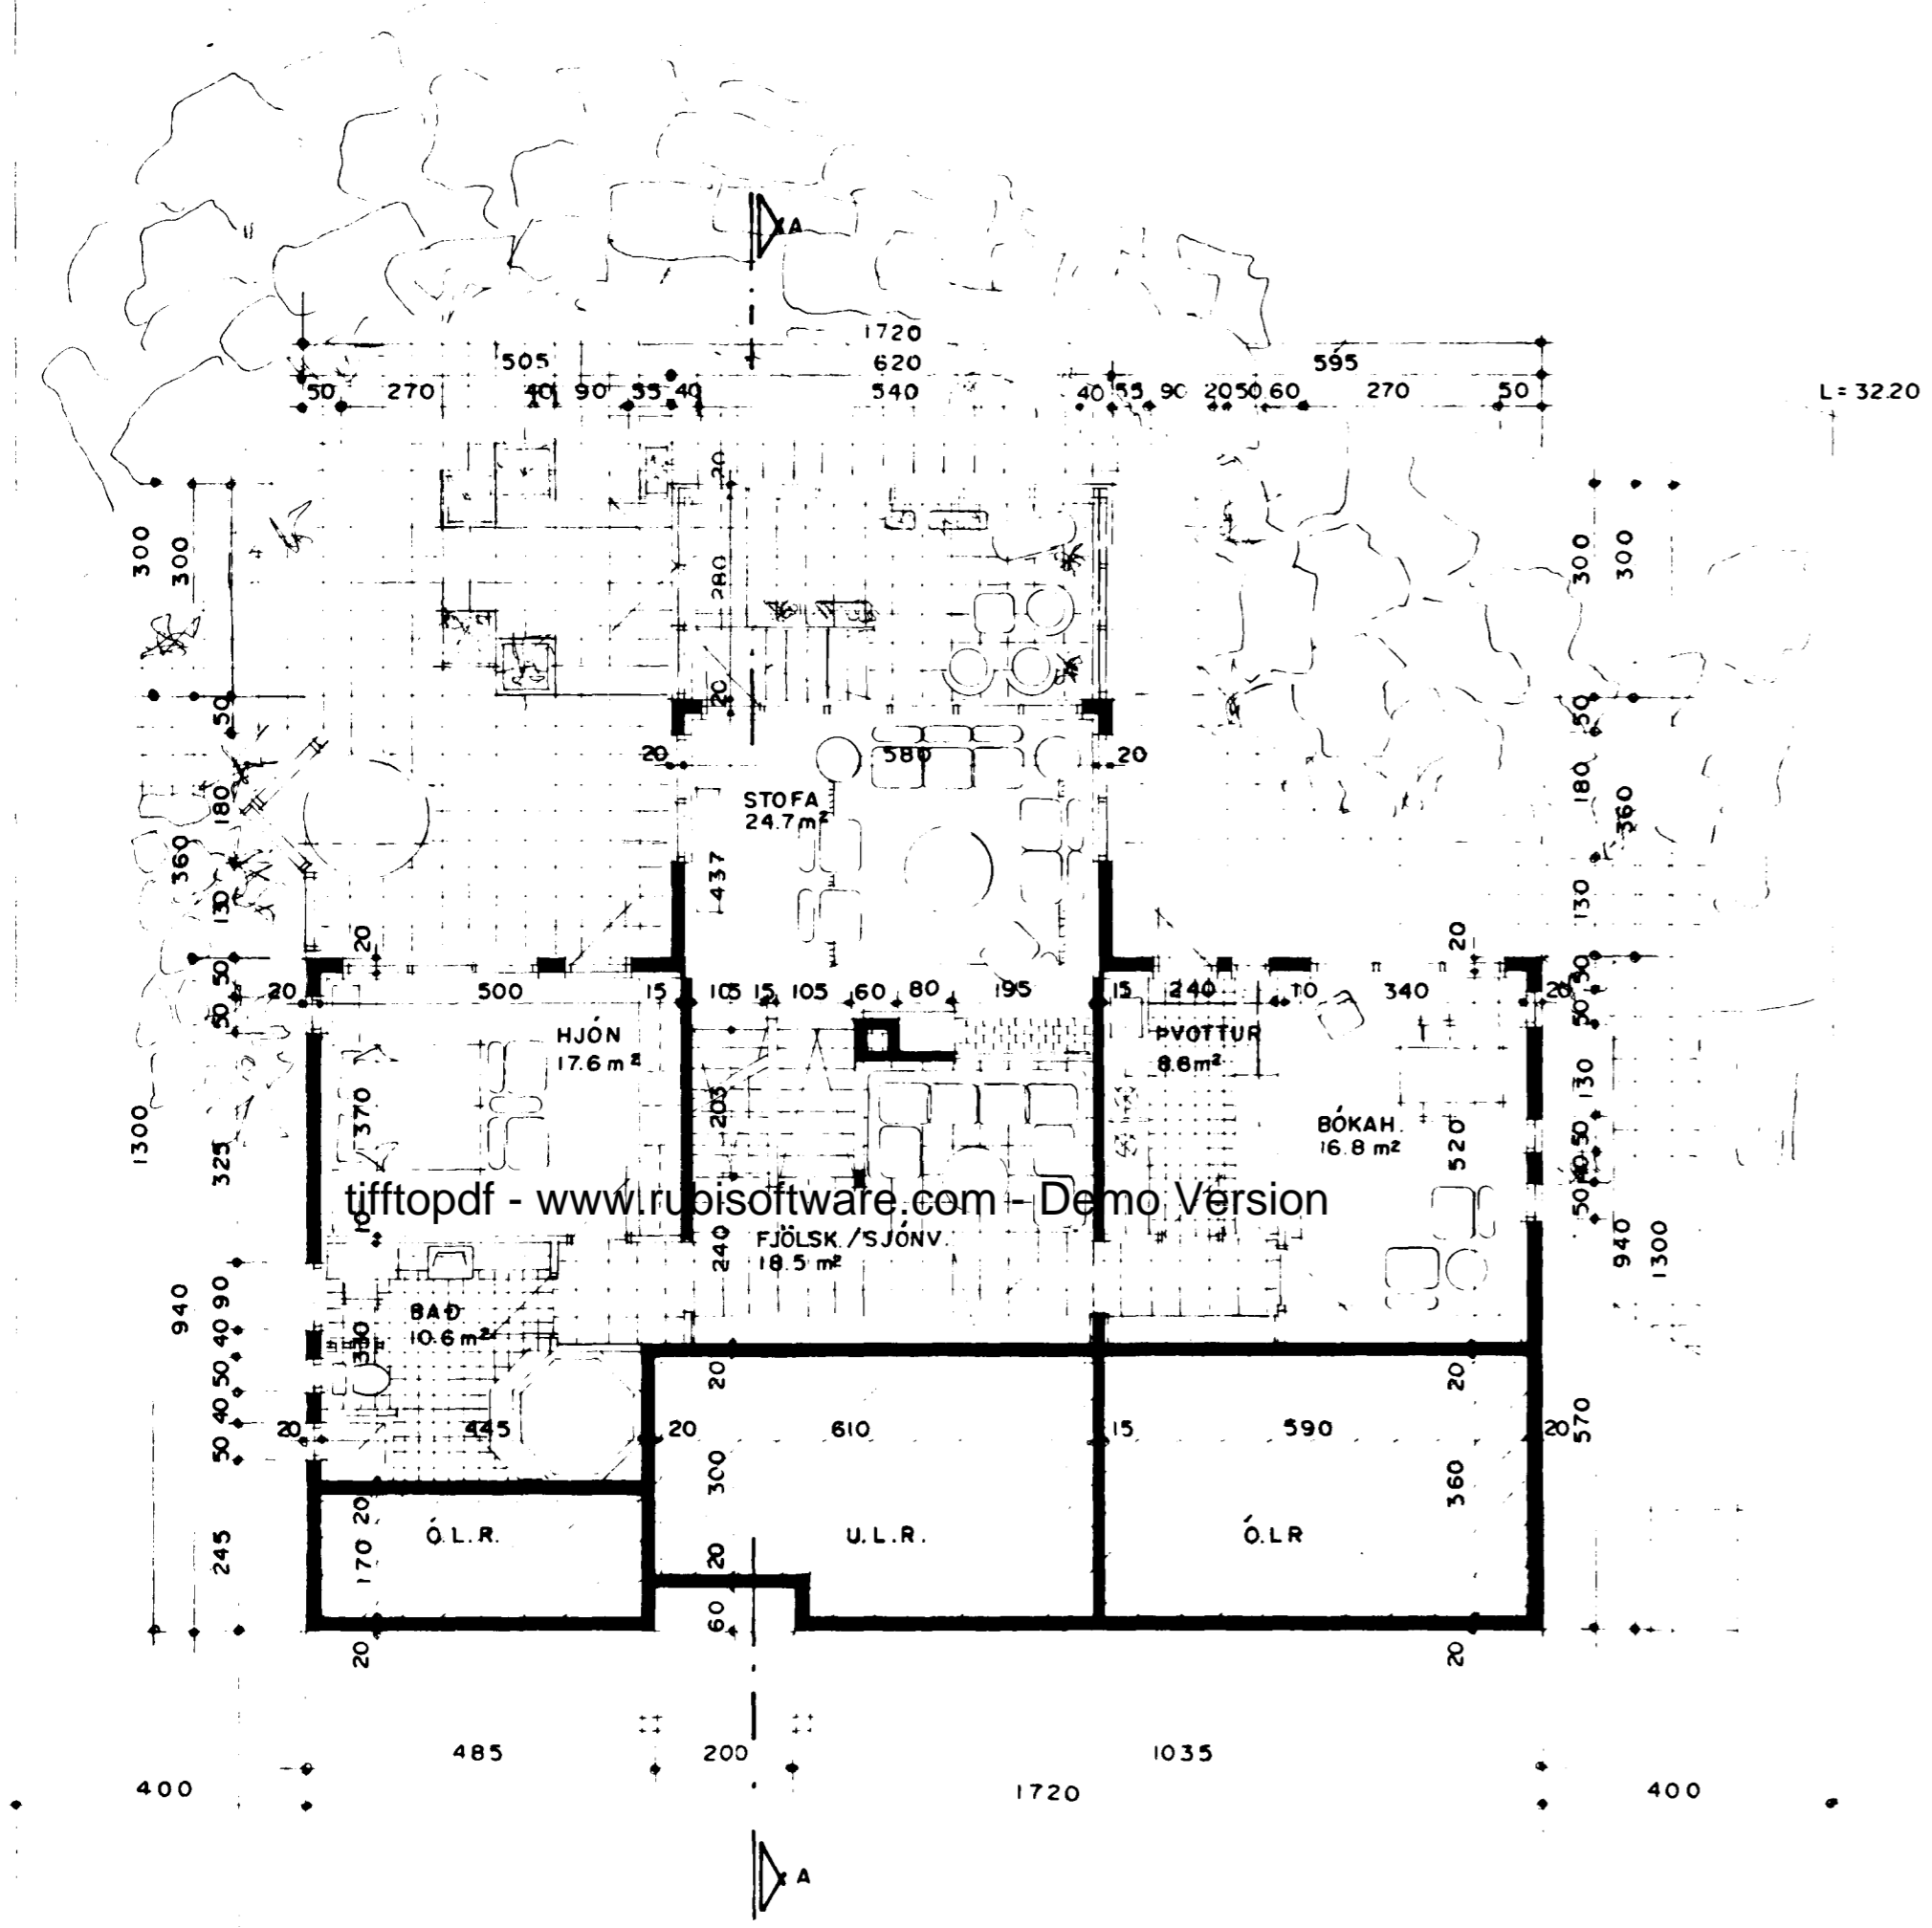

L = 30 30

Samþykkt á fundi bygginga-
nefndar þ. 14. 10. 92
BYGGINGA- OG LÖGFRÉTTINGUR
HAFNARFIRÐI

Samþykkt á fundi bygginga-
nefndar þ. 1. 10.
BYGGINGA- OG LÖGFRÉTTINGUR
HAFNARFIRÐI

BLAÐ 2/3

GRUNNMYND JARÐHÆÐAR MKV. 1:100

SNEIÐING A-A MKV. 1:100

NORÐAUSTURHLIÐ MKV. 1:100