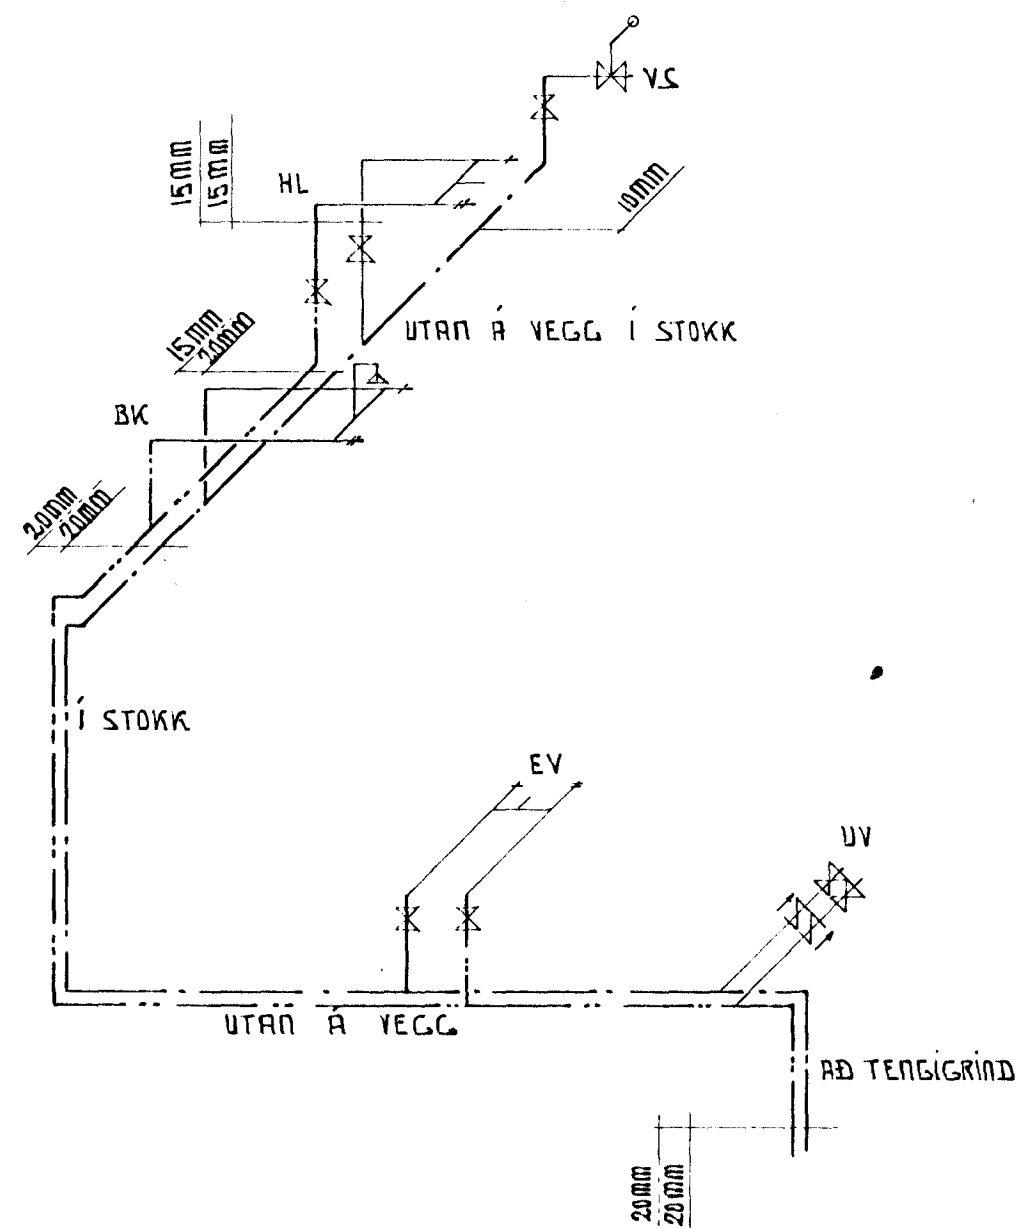

RIS

	TÖPPUNARÉIÐING	
TÖPPUNARSTÆÐUR	KALT	HEITT
ÞAÐKAR	0.2	0.2
HANDLAUG	0.1	0.1
SKOLKASSI	0.1	
SAMTALS	0.4	0.3

1. HÆÐ

	TÖPPUNARÉIÐING	
TÖPPUNARSTÆÐUR	KALT	HEITT
ELDHÚSVASKUR	0.2	0.2
HANDLAUG	0.1	0.1
ÞVOTTAVÉL	0.2	0.2
STURTA	0.2	0.2
HANDLAUG	0.1	0.1
SKOLKASSI	0.1	
UPPÞVOTTAVÉL	0.2	0.2
SAMTALS	1.1	1.0

SJÁ EINNIG TEIKNINGAR 0-N1 OG TENGIMYND

HRAUNDRÚN 12. HAFNARFJÖRÐI.	1983.04.02.
NEYSLUVATNSLAGNIR. 1 HÆÐ OG RIS	MKV 1:50
SVEINN KARLSSON T.F.I.	TEIKNING 1-W2