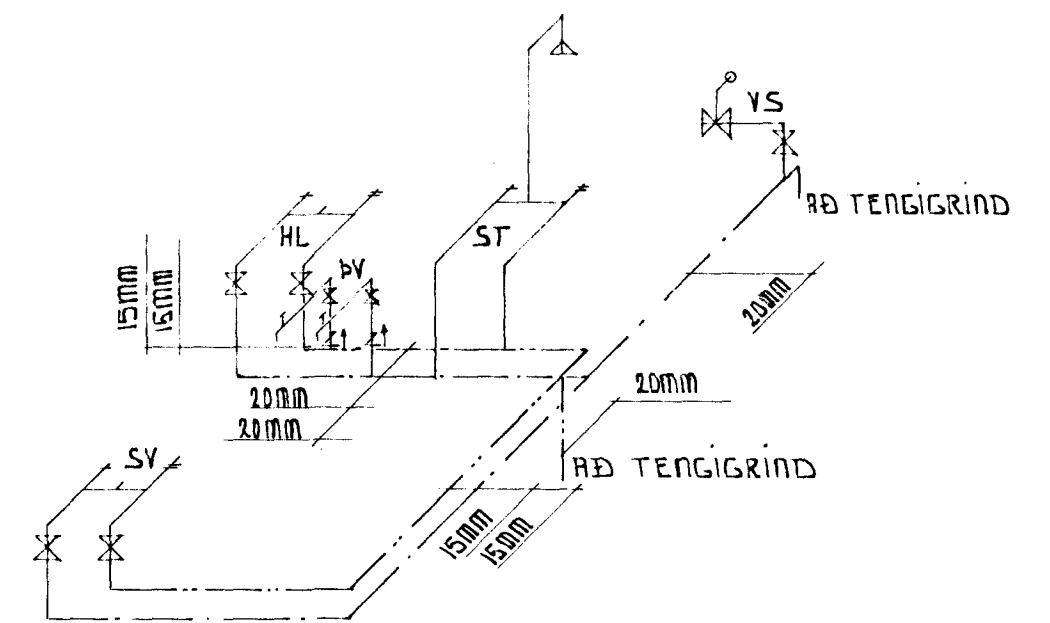

SJÁ EINNIG TEIKNINGAR 0-N1 OG TENGIMYND

HRAUNDRÚN 12. HAFNARFJÖRÐI.	1983.04.02.
NEYSLUVATNSLAGNIR. 1 HÆÐ OG RIS	MKV 1:50
SVEINN KARLSSON T.F.I.	TEIKNING 1-W2