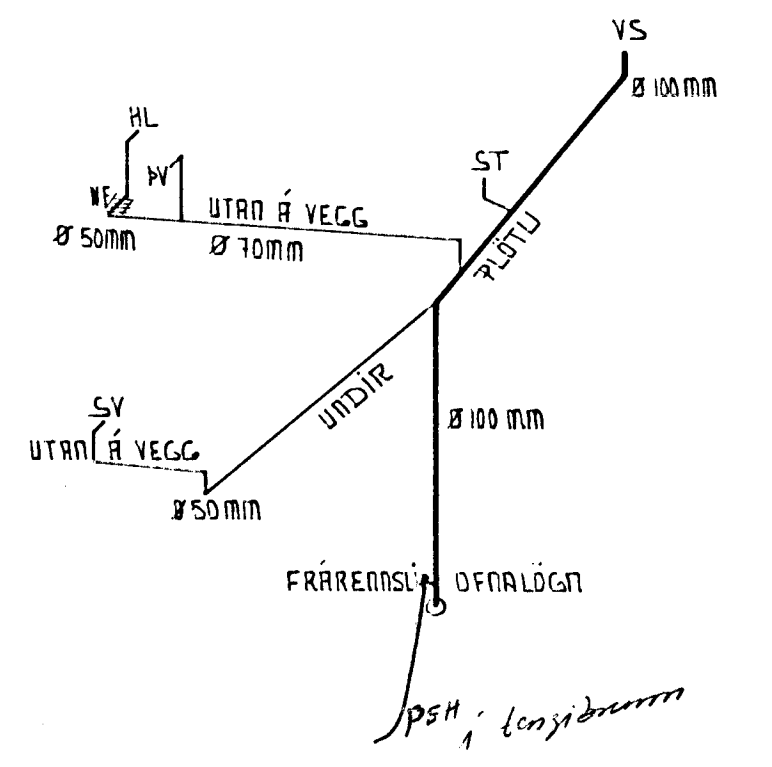

BADHERBERGI Í RISI

SJÁ EINNIG TEIKNINGU 0-F1

HRAUNBRÚN 12. HAFNARFJÓÐI.	1983.04.02.
FRÆRENSLISLAGNIR 1-HÆÐ OG RIS	MKV 1-50
SVEINN KARLSSON T.F.I. <i>Sveinn Karlsson</i>	TEIKNING 1-F2