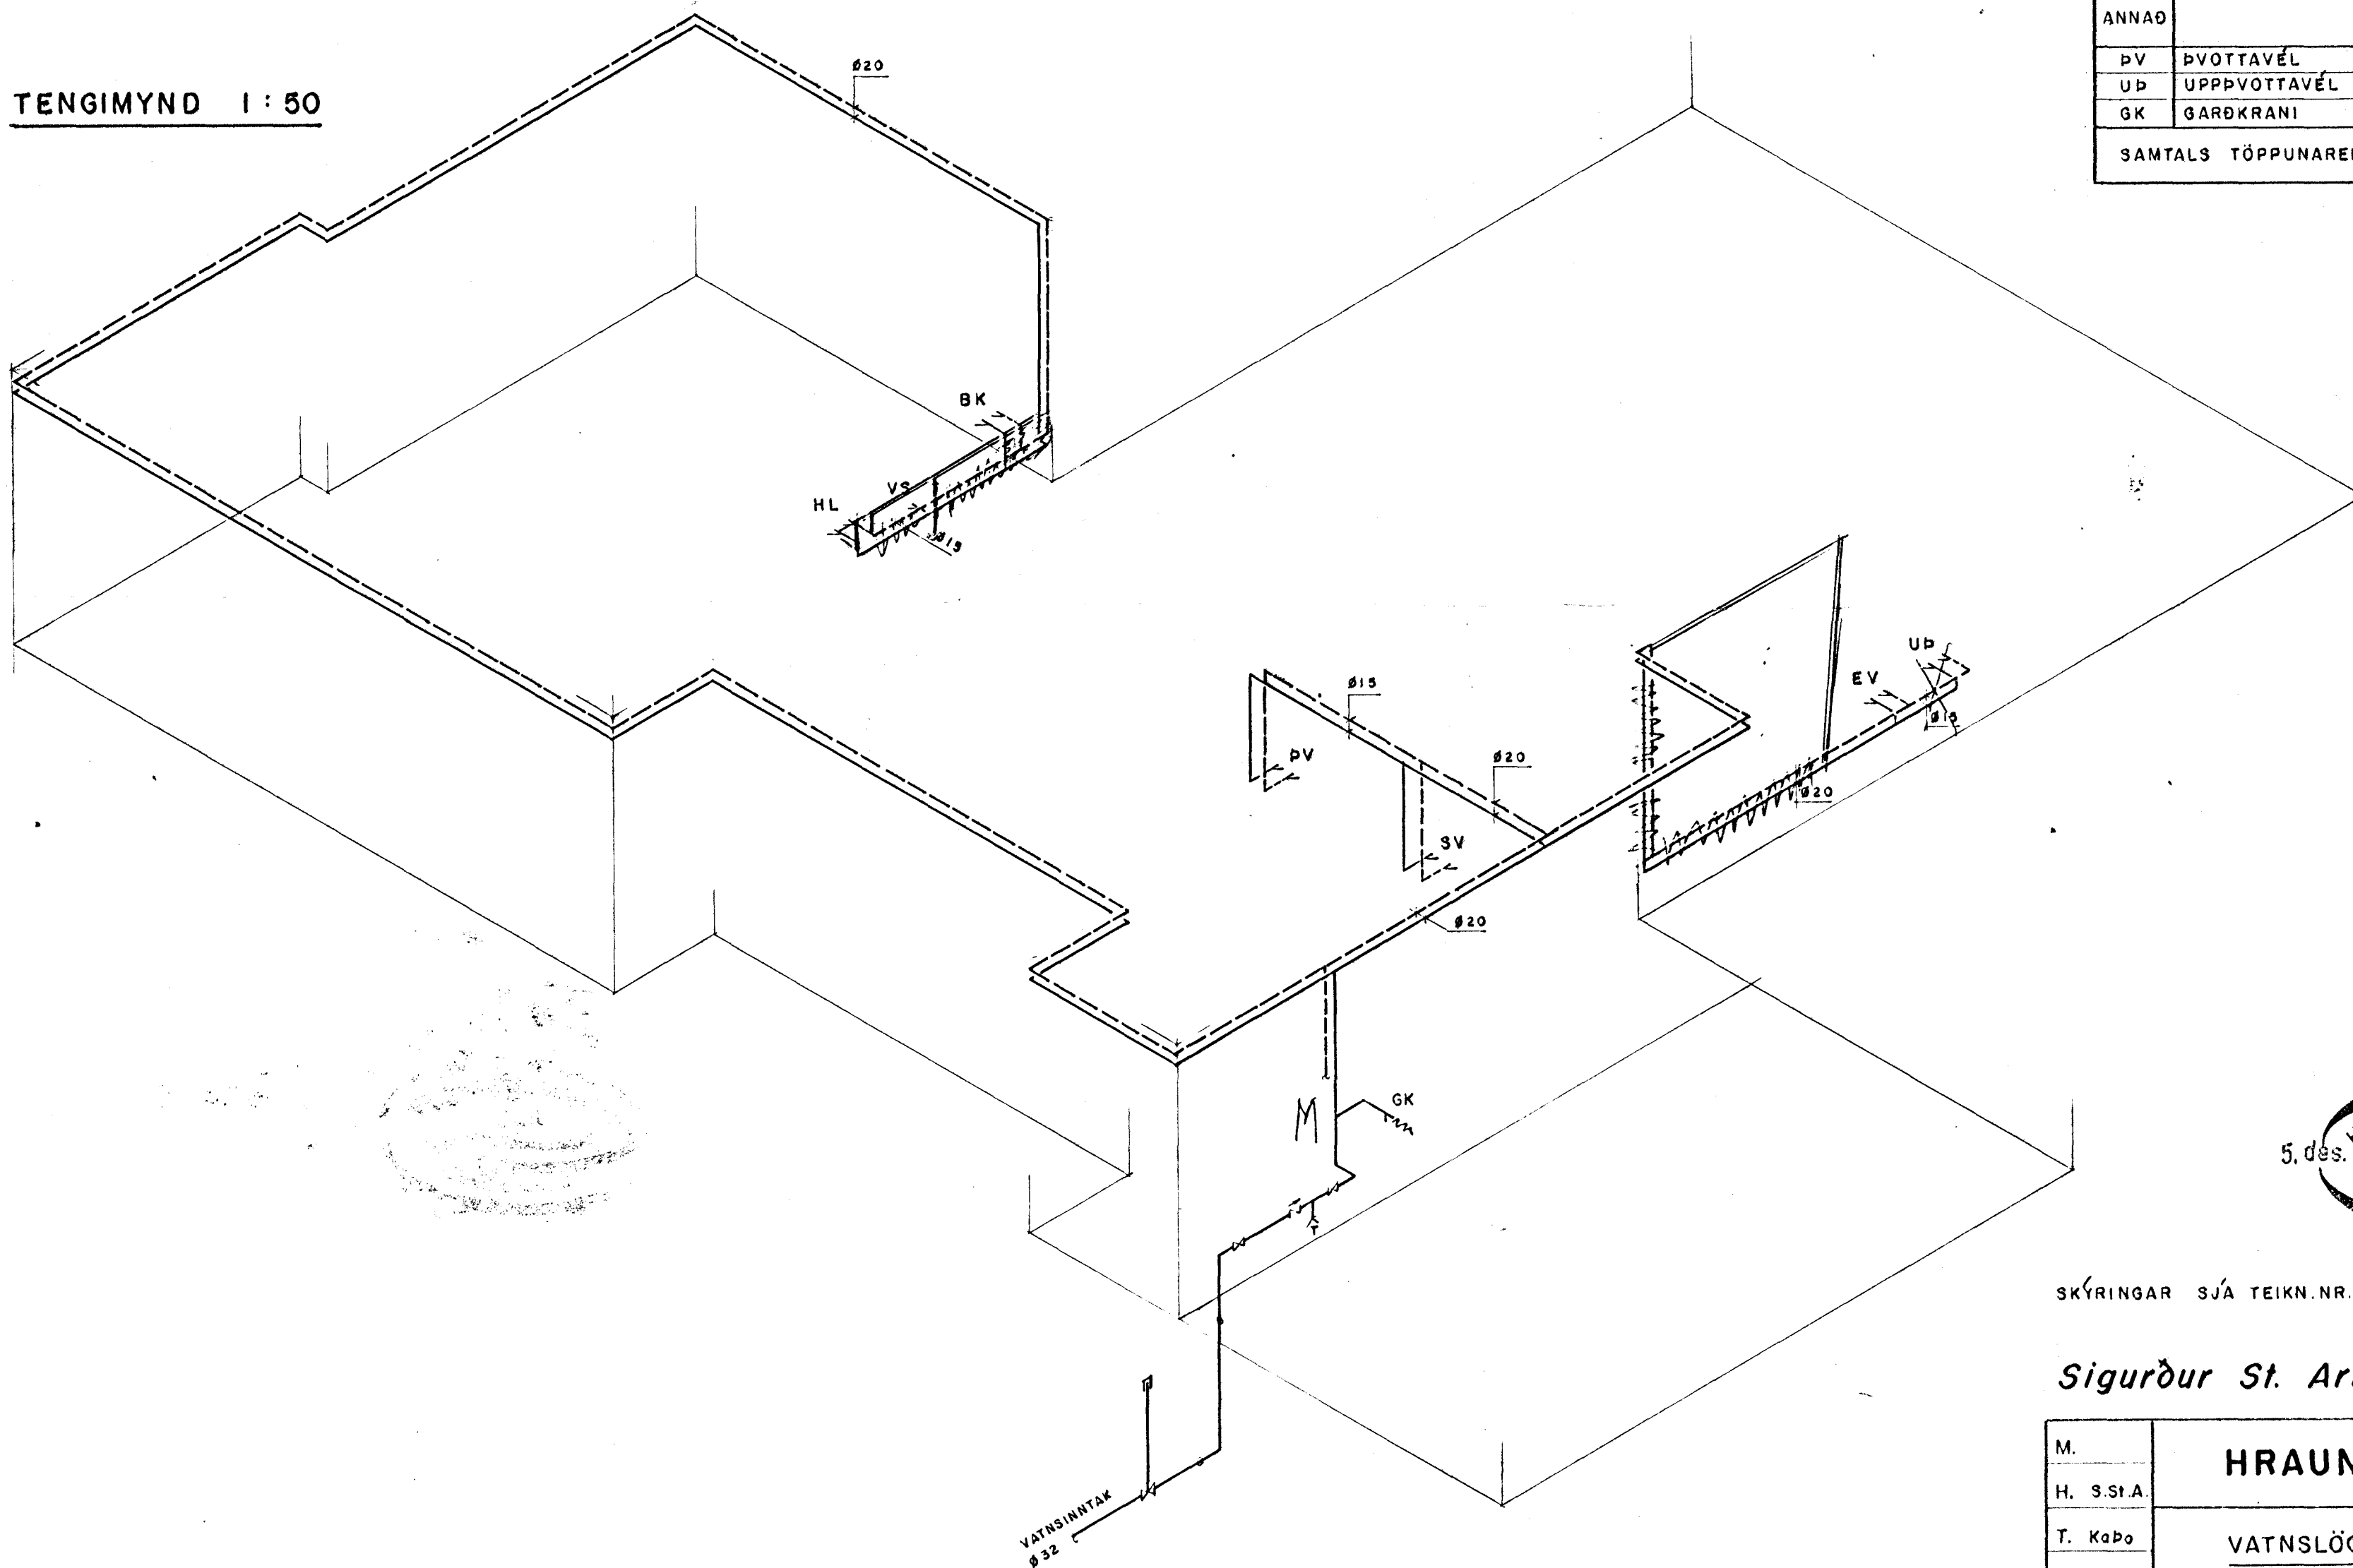

TENGIMYND 1:50

TAFLA YFIR TÖPPUNARSTADI:

SKAMM-STÖF.	NAFN	FJÖLDI	KALDIR KRANAR		HEITIR KRANAR			
			VÍDD mm 15	20	TÖPPUN EINING	VÍDD mm 15	20	TÖPPUN. EINING
BK	BADKER	1	1		1	1	1	
HL	HANDLAUG	1	1		1		1	
VS	VATNSSALERNI	1	1		1/2			
EV	ELDHÚSVASKUR	1	1		1		1	
SV	SKOLVASKUR	1	1		1		1	
ANNAD	ALLS:				4 1/2		4	
PV	ÞVOTTAVÉL	1	1		1		1	
UP	UPPÞVOTTAVÉL	1	1		1		1	
GK	GARÐKRANI	1	1		1		1	
SAMTALS TÖPPUNAREININGAR:					7 1/2		6	