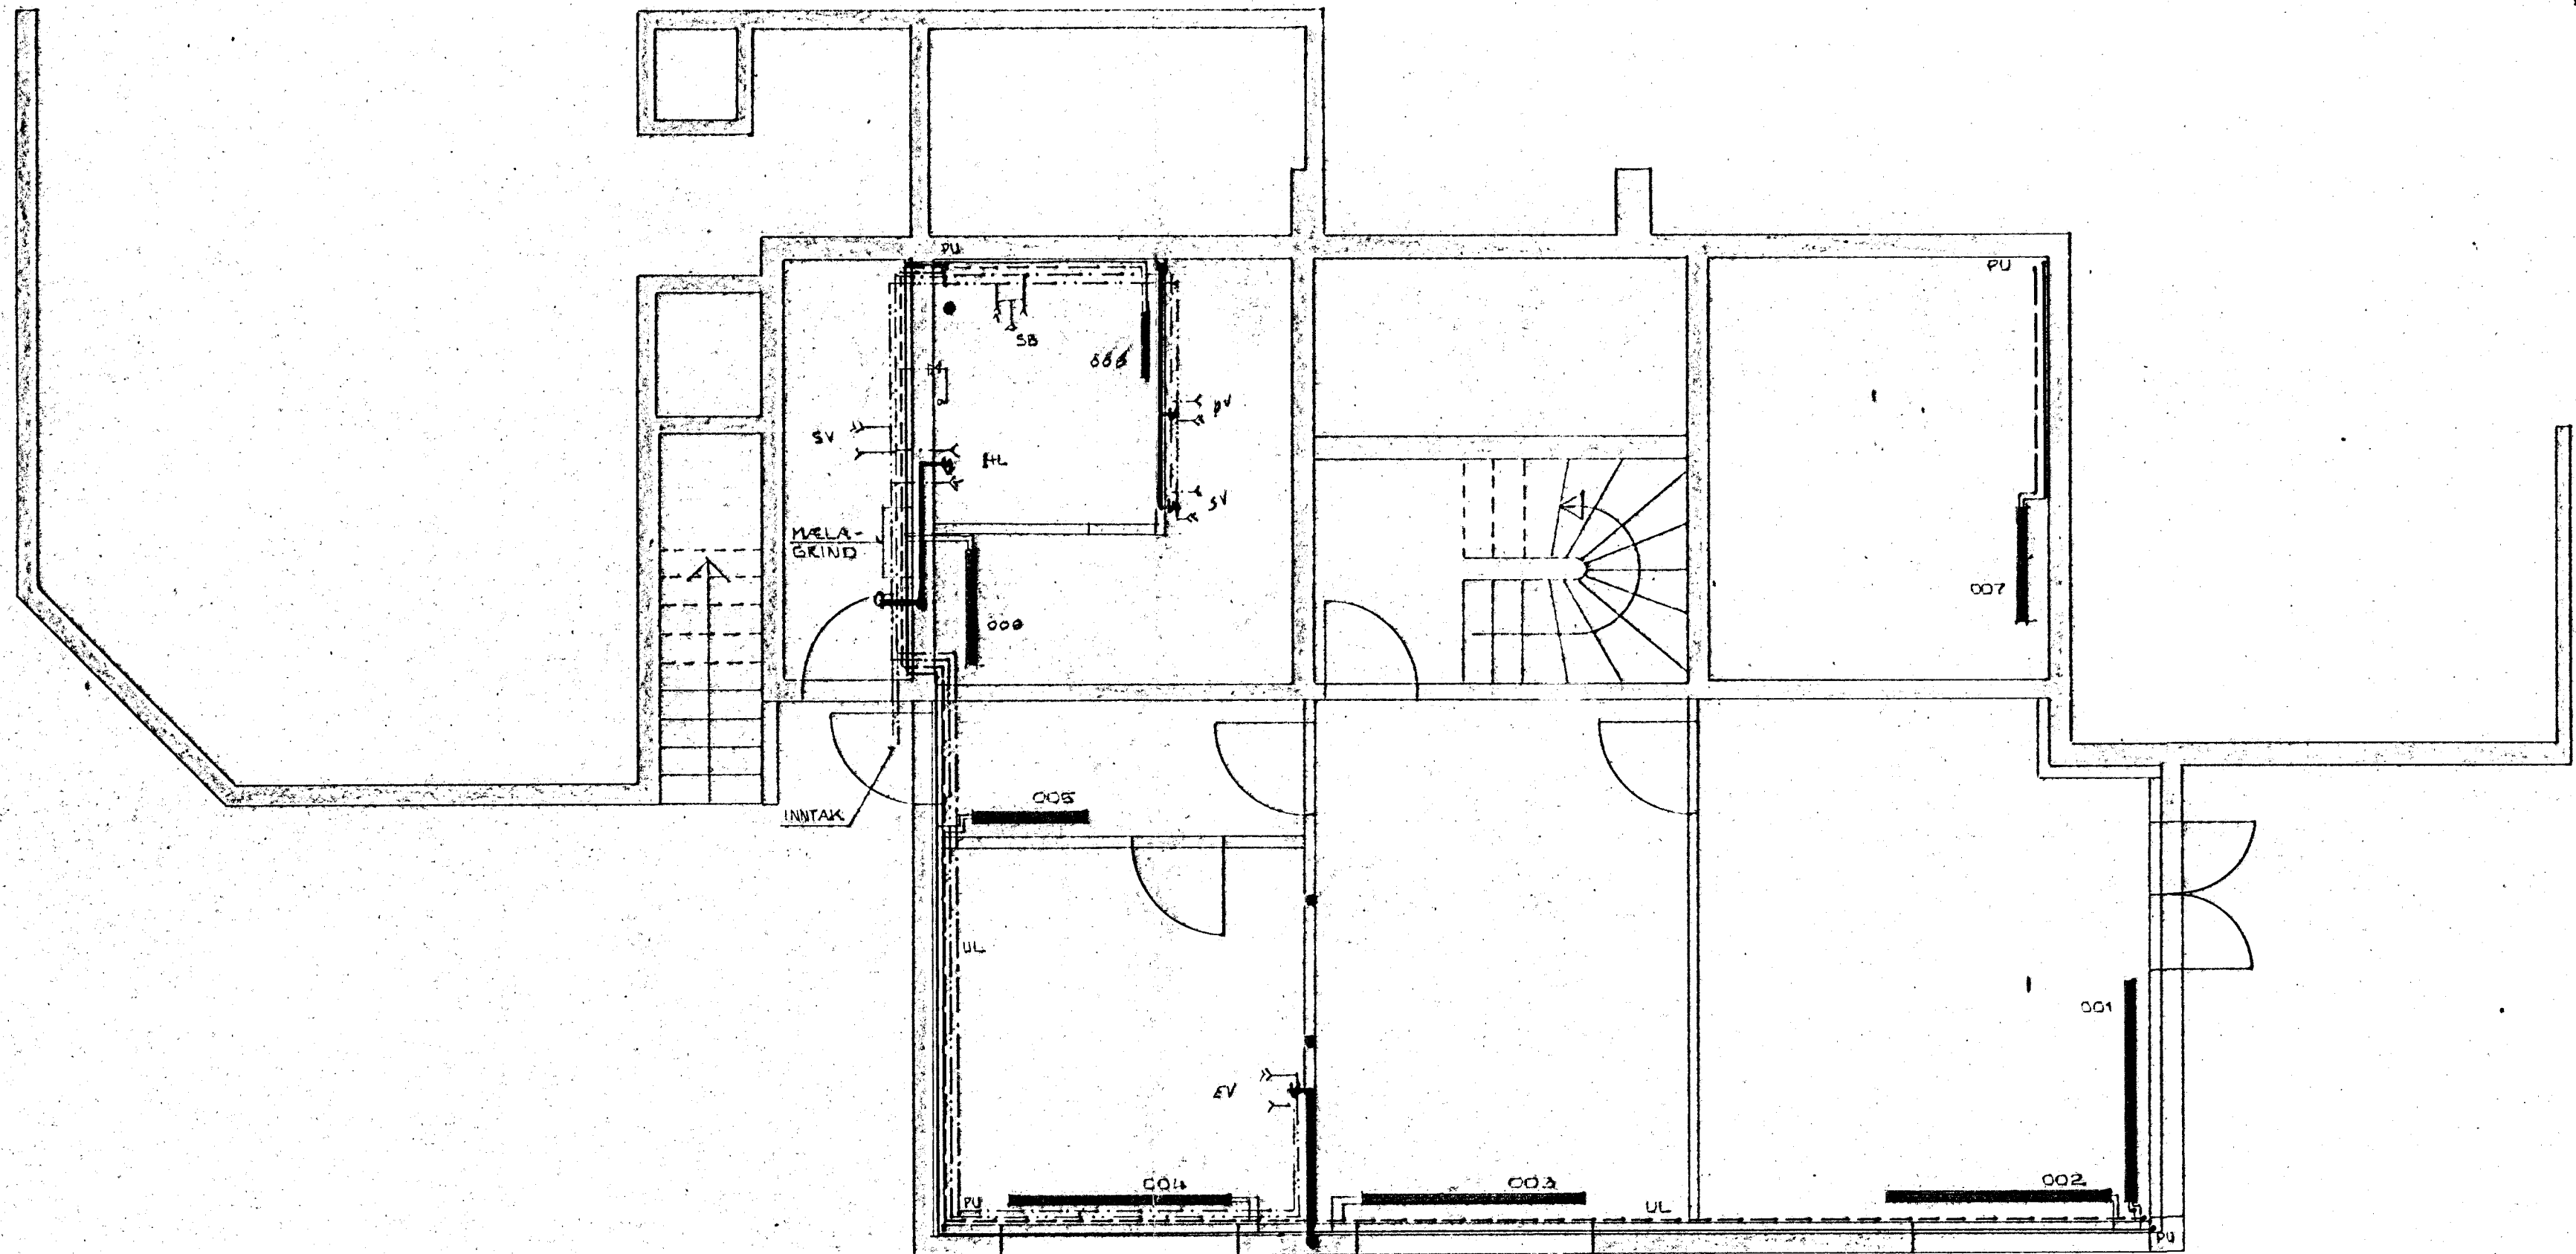

HAFNARFIRÐARBÆR
 BYGGINGAVALLURUNN
 G. H. S. Stalla
 Þinnima
 24. ág. 1982

GRUNNMYND KJALLARA ~ 1:50

Breytt 17/3 82 G.O

HRAUNBRÚN 20, HAFNARFIRÐI.	DAGS. MARS '82
GRUNNMYND HITA - VATNS - OG FRÁRENNISLAGNA Í KJALLARA	REIKN. SP.
MÆLIKV. ~ 1:50	TEIKN. B.Á.
SIGURÐUR ÞORLEIFSSON TEKNIFR. F.T.EI.	VERK NÚ: 8133
STRANDGÖTU 11, HAFNARFIRÐI. SÍMI: 54751	TEIKN. NÚ: 08