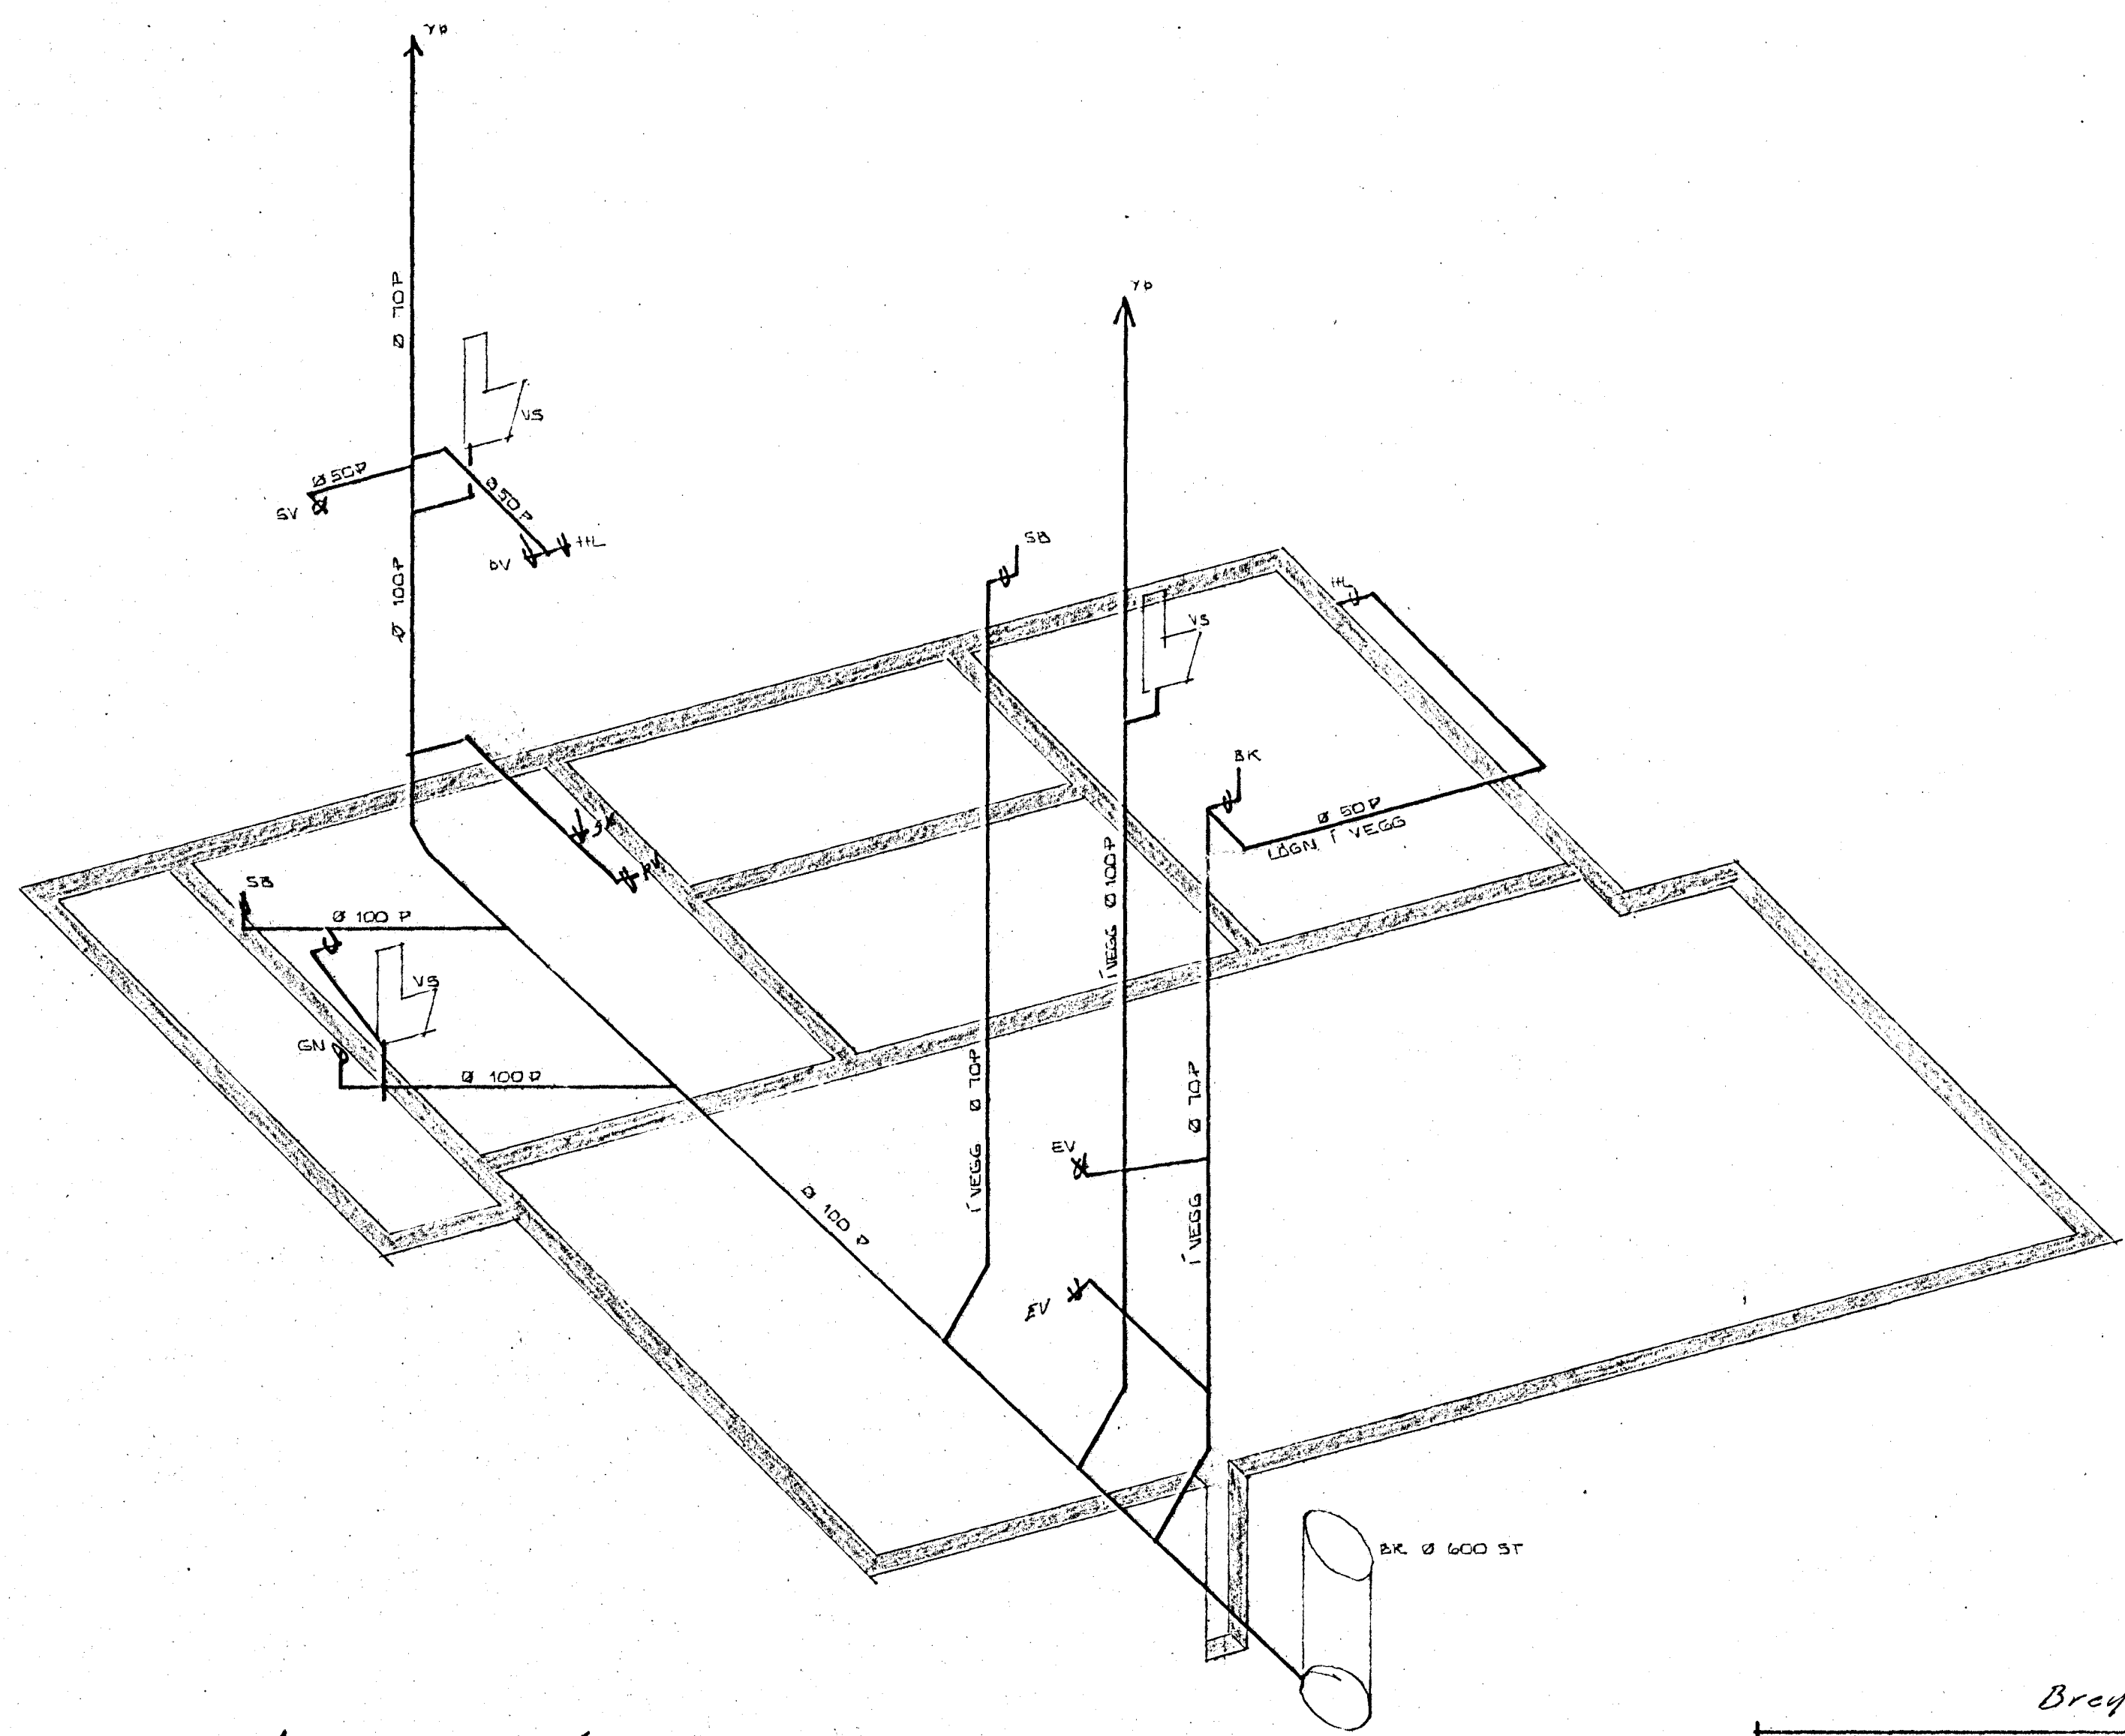

HAFNARFJORDABÆR
 BYGGINGAULLIÐI
f.h. Þussfallur
Þinnir
 24. ág. 1982

RÚMMYND FRÆRENNSLISLAGNA ~ 1:50

Breytt 17/3 82 G.O

| | |
|---|------------------|
| HRAUNBRÚN 20, HAFNARFIRÐI. | DAGS. MARS '82 |
| RÚMMYND FRÆRENNSLISLAGNA | REIKN. S.P. |
| MÆLIKVI. ~ 1:50 | TEIKN. S.P. D.Á. |
| SIGURÐUR ÞORLEIFSSON TÆKNIFR. F.T.F.Í. | VERK NR. 8133. |
| STRANDGÓTU 11, HAFNARFIRÐI. SÍMI: 54751 | TEIKN. NR. 13 |