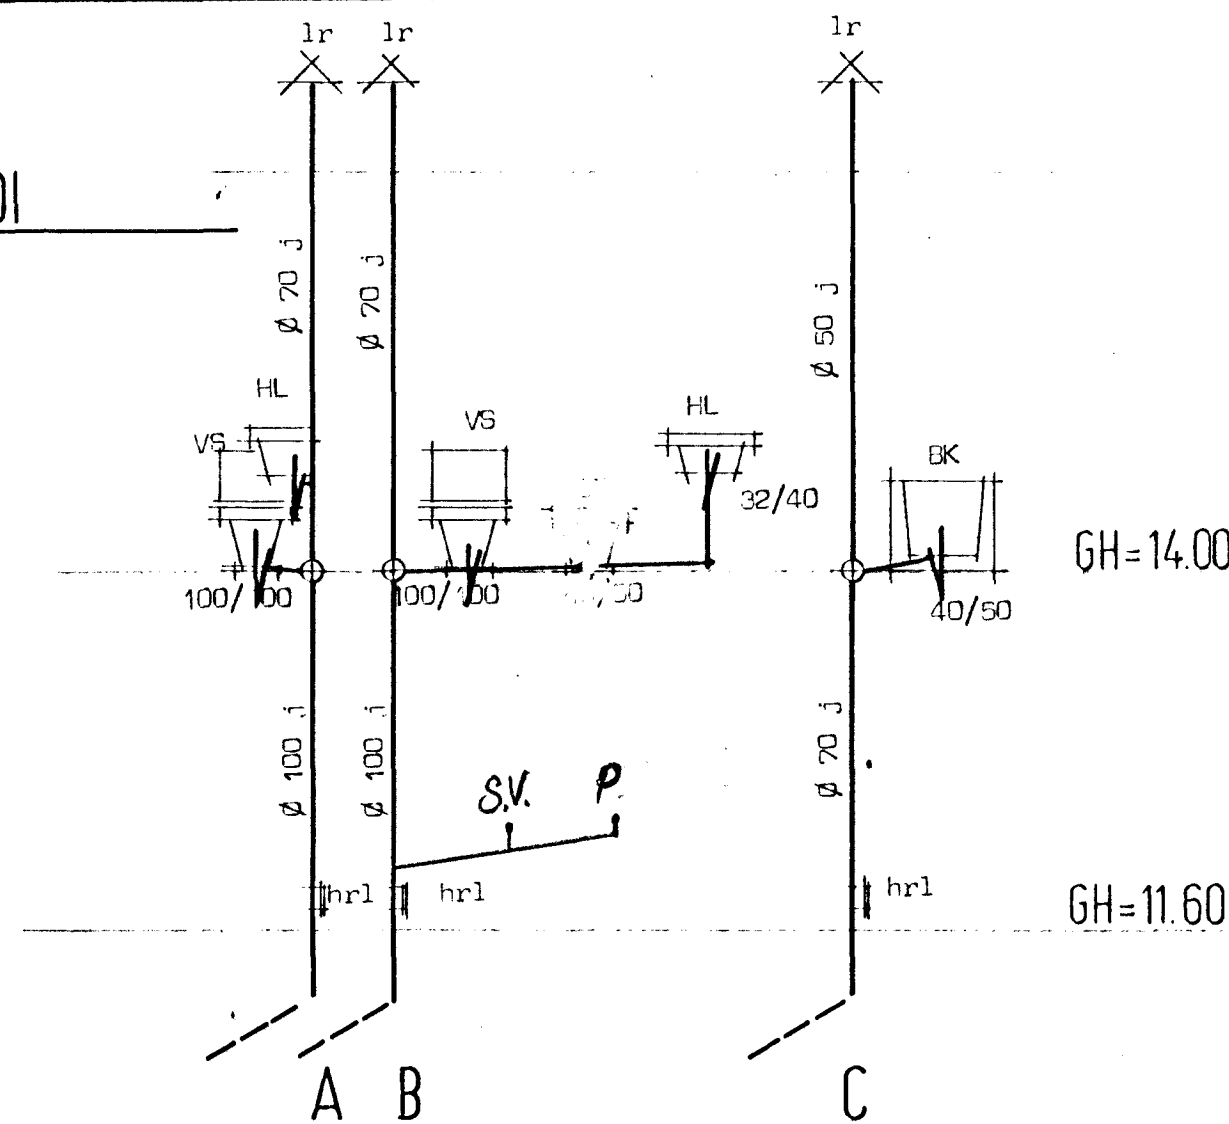

HRAUNBRÚN 21. HAFNARFIRÐI

- Merkingar:
- HRB merkir hreinsibrunnur.
 - SpV sjálfv. þvottavél.
 - SV skolvaskur.
 - GN gólfniðurfall.
 - ÞN þakniðurfall.
 - EV eldhúsvaskur
 - VS vatnsalemi
 - HL handlaug.
 - BK baðker.
 - JK jarðhæð.
 - TK tengihæð frárennslis.
 - SA SANDGILDRÁ MED RIST.