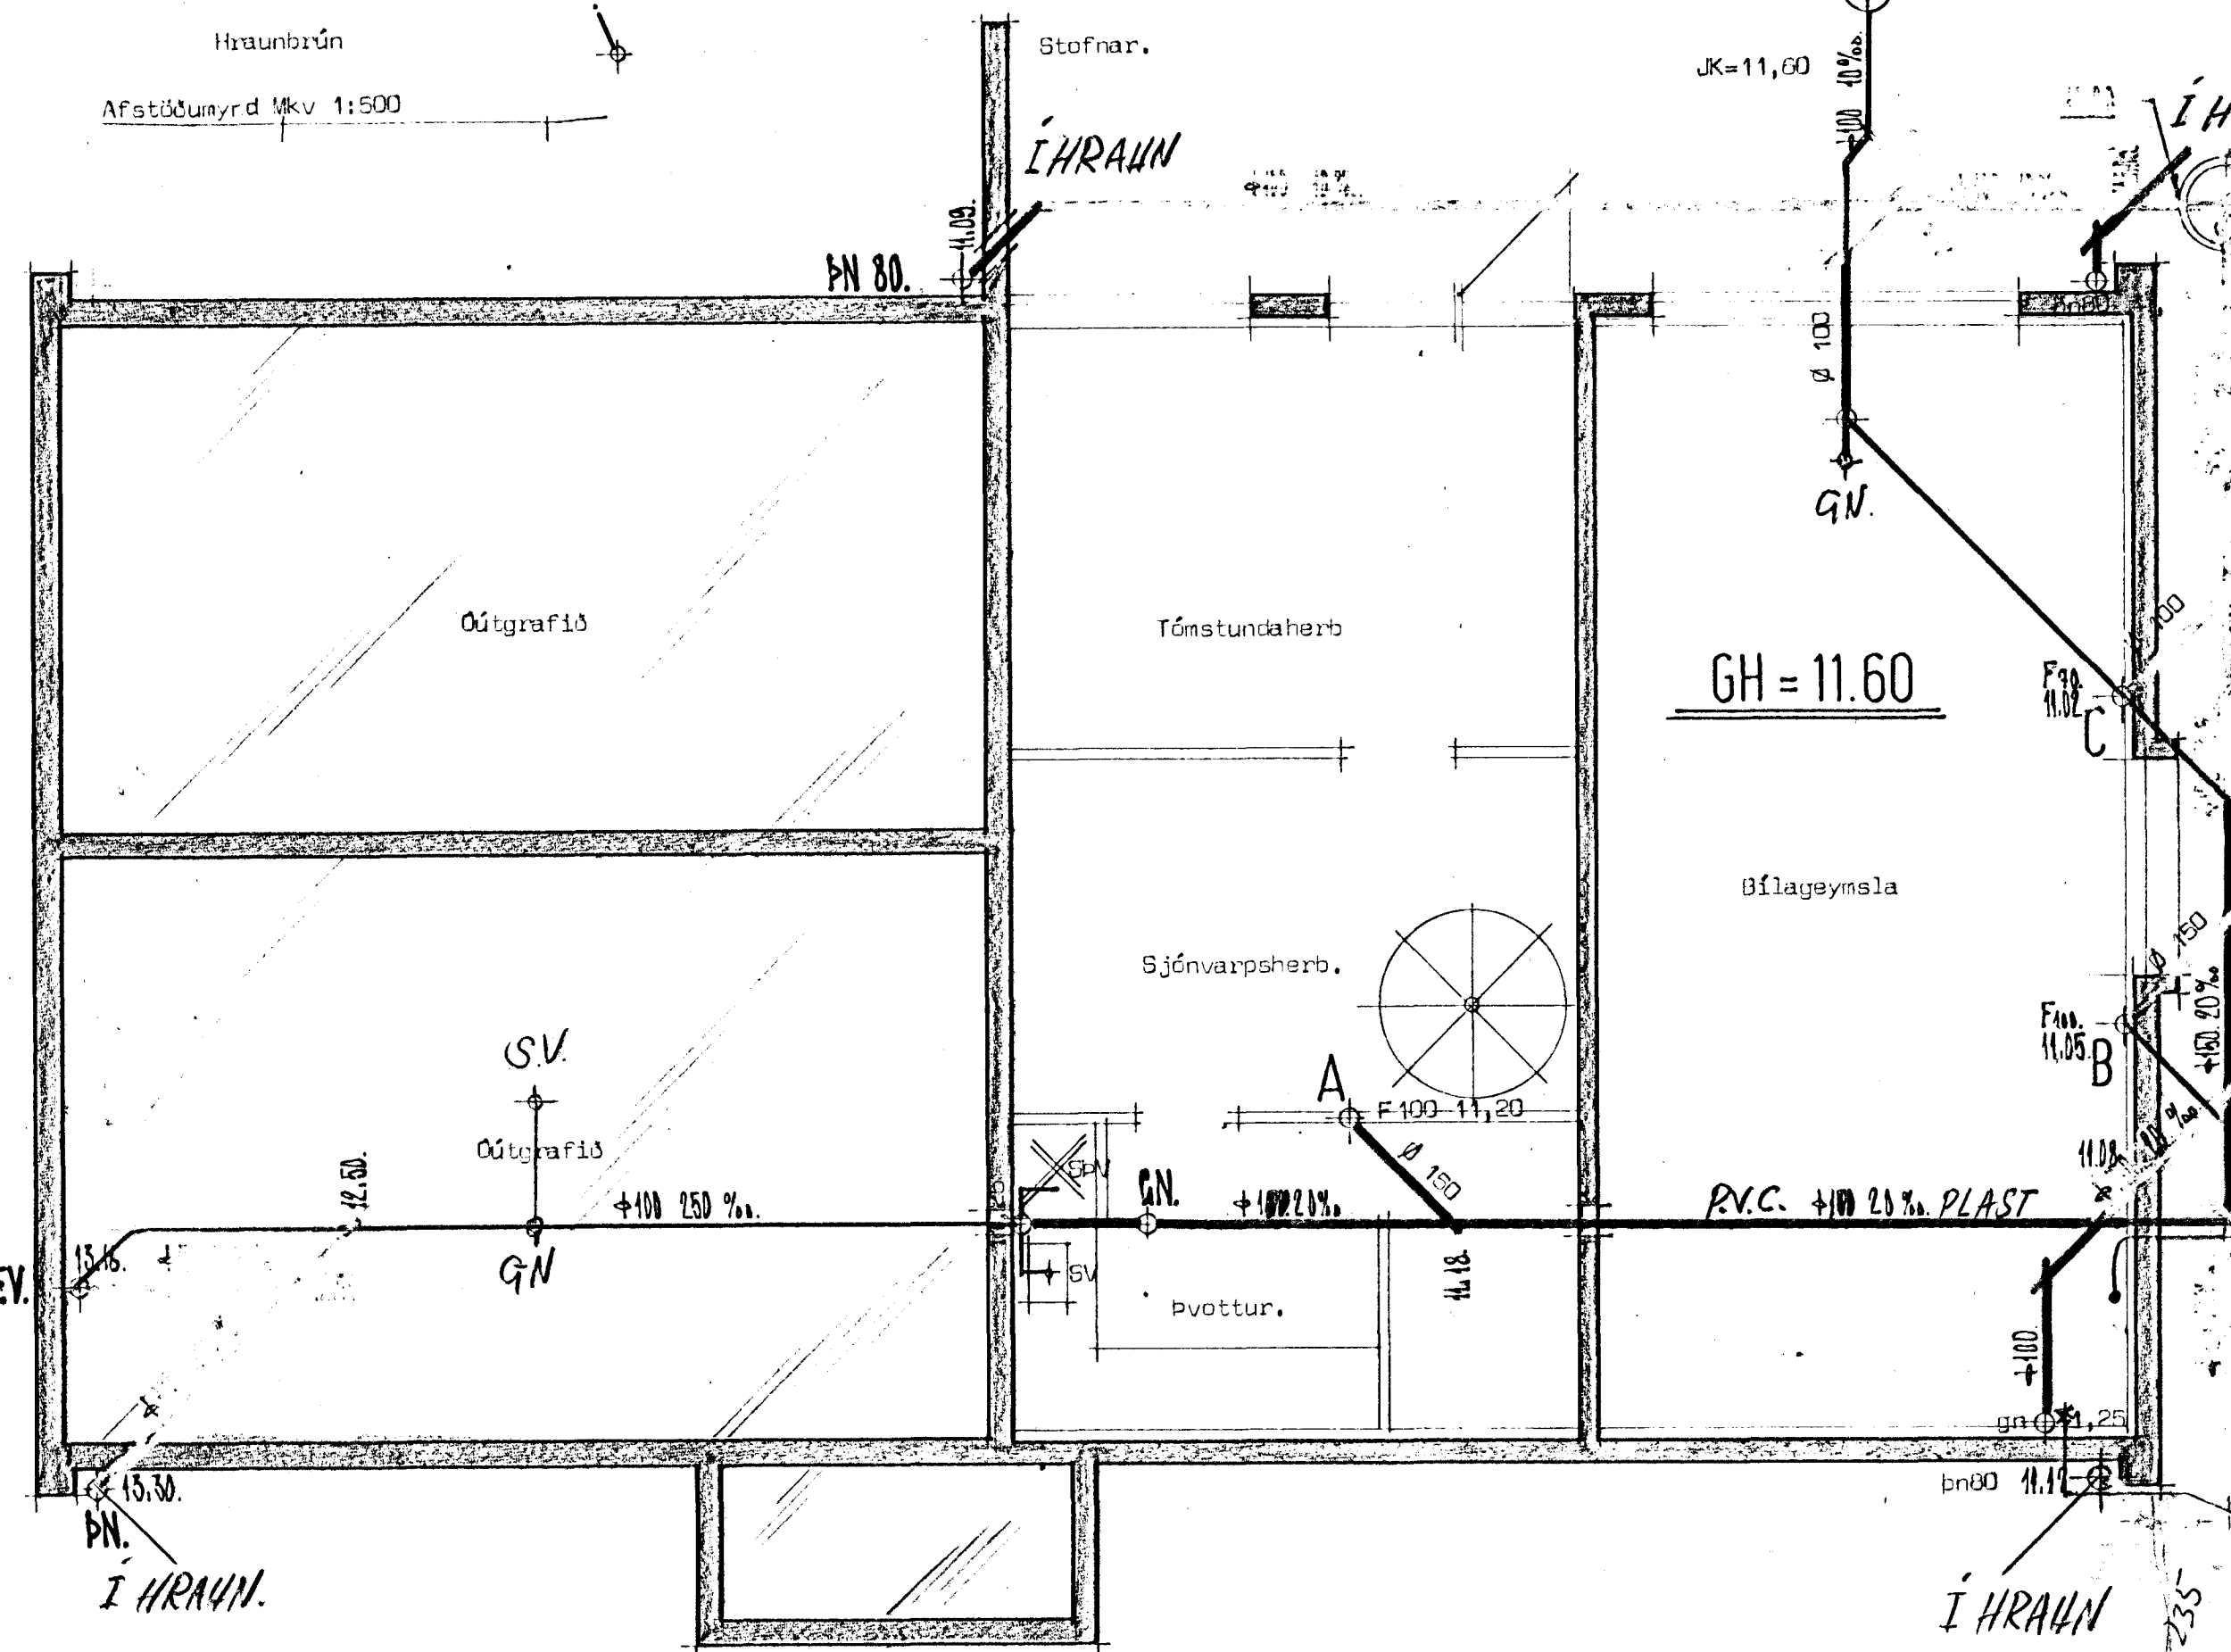

HRAUNBRÚN 21. HAFNARFIRÐI

- Merkingar:
- HRB merkir hreinsibrunnur.
 - SpV sjálfv. þvottavél.
 - SV skolvaskur.
 - GN gólfniðurfall.
 - ÞN þakniðurfall.
 - EV eldhúsvaskur
 - VS vatnsalemi
 - HL handlaug.
 - BK baðker.
 - JK jarðhæð.
 - TK tengihæð frárennslis.
 - SA SANDGILDRÁ MED RIST.