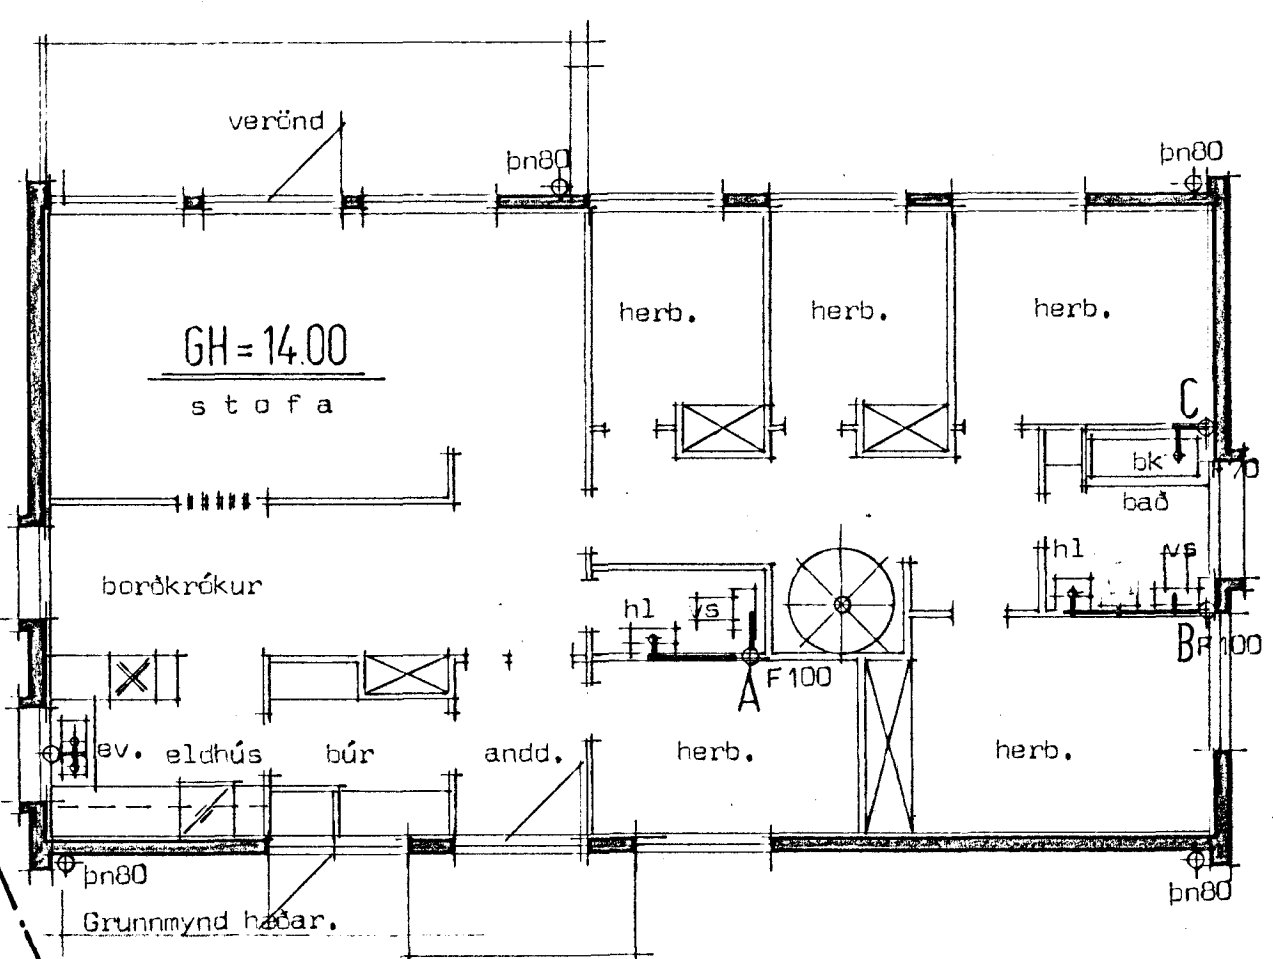

HRAUNBRÚN 21. HAFNARFIRÐI

- Merkingar:
- HRB merkir hreinsibrunnur.
 - SpV sjálfv. þvottavél.
 - SV skolvaskur.
 - GN gólfniðurfall.
 - ÞN þakniðurfall.
 - EV eldhúsvaskur
 - VS vatnsalemi
 - HL handlaug.
 - BK baðker.
 - JK jarðhæð.
 - TK tengihæð frárennslis.
 - SA SANDGILDRÁ MED RIST.