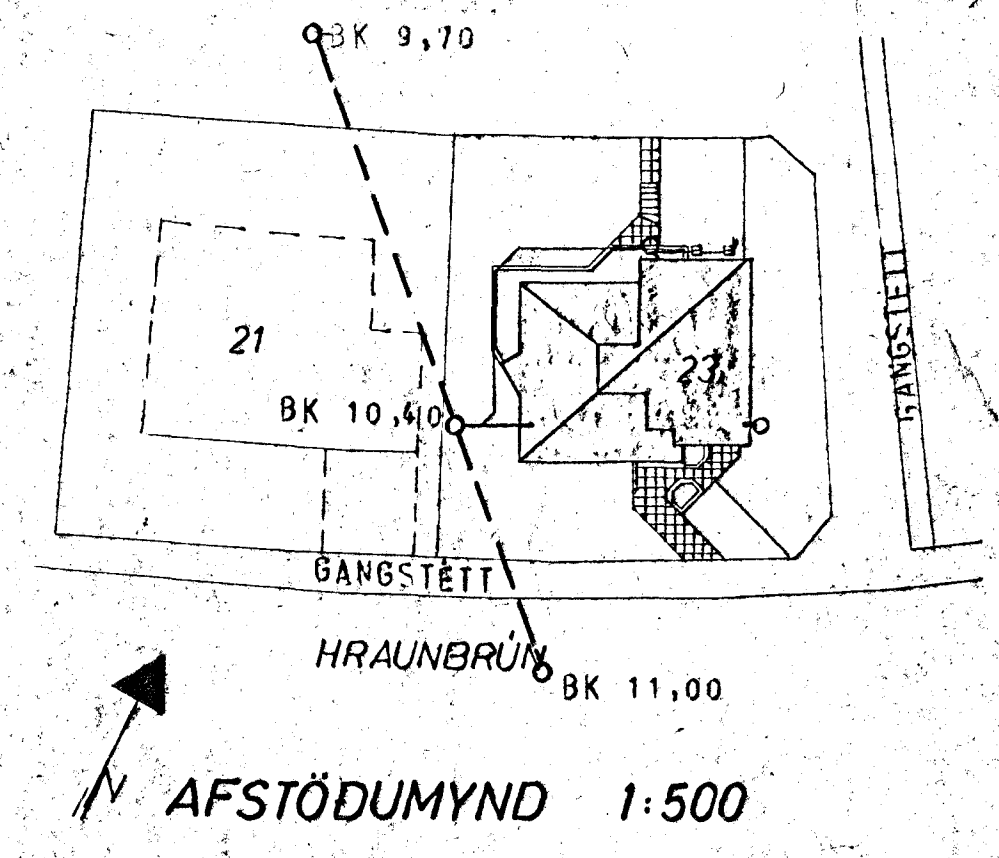

GRUNNMYND KJALLARA 1:50

GRUNNMYND HÆÐAR 1:50

AFSTÖÐUMYND 1:50

ATH:
 ENDANLEG STAÐSETNING, ÞAKNIÐURFALLA
 ÁKVEÐST Í SAMRÁÐI VIÐ ARKITEKT.
 AÐRAR SKÝRINGAR, SJÁ TEIKN. NR. 20.

HRAUNBRÚN 23, HAFNARFIRÐI.	MÆLIKVARDI 1:50 13.500	VERK 7709	TEIKN NR. 2.1
FRÆRENNSLISLÖGN-GRUNNMYND	Hannað Teiknað	Virðis Samb.	DAGS JÚLÍ '77
JÓHANN GUNNAR BERGÞÓRSSON STRANDGÖTU 11 - HAFNARFIRÐI - Sími 53315	VERKFR. M.V.F.	BREYTT FEB '79.	